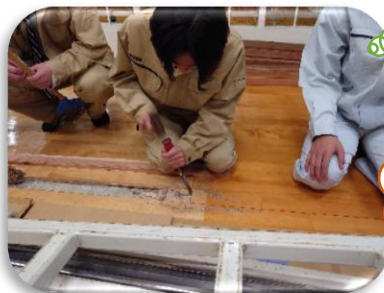

建設研究部

～KKB～

【 活動内容 】

- 土木・建築に関するものづくり
- コンペティションの出展
- 校内整備や作品の製作

< 活動日 > 週1回 放課後1時間半程度

🔧 KKB 活動風景 🛠️

校内修繕

補修前