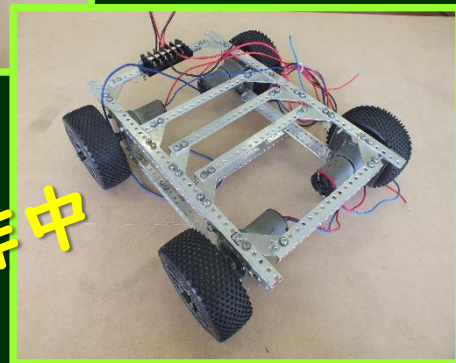

# 機械研究部

スターリングエンジン

巨大戦闘機

普通旋盤作業

V8&直4エンジンモデル

機械研究部では、  
様々な工作機械を使用して作品を作っています。現在、リモコン式ロボット、動物模型を製作中です！

## 工業教育フェア

リモコン式ロボット競技の部【過去成績】

- ・令和3年度 ……第3位、第3位
- ・令和2年度 ……コロナのため中止
- ・令和元年度 ……第3位、第5位入賞
- ・平成30年度 ……第3位、第5位入賞
- ・平成29年度 ……第5位入賞
- ・平成28年度 ……第5位入賞
- ・平成27年度 ……第3位、第5位入賞
- ・平成26年度 ……第3位

※今年度も上位を目指します!!

只今製作中