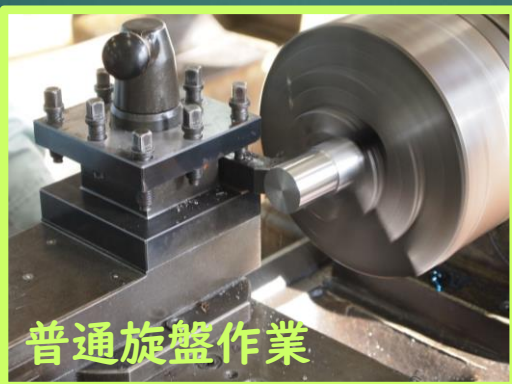

# 機械研究部

スターリングエンジン

巨大戦闘機

普通旋盤作業

V8&直4エンジンモデル

機械研究部では、  
様々な工作機械を使用して作品を作っています。現在、リモコン式ロボット、動物模型を製作中です！