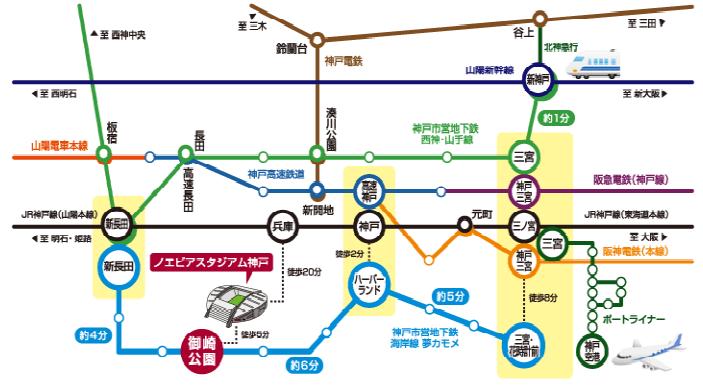

# 会場アクセス

## グリーンアリーナ神戸 ユニバー記念競技場、ユニバー記念補助競技場

住所: 神戸市須磨区緑台 TEL: 078-796-1155

- 電車利用の場合 神戸市営地下鉄西神・山手線「総合運動公園駅」から徒歩約5分
- お車利用の場合  
【大阪・三田方面】より 阪神高速31号神戸山手線「白川南インター」下りて西へ5分  
【姫路方面】より 阪神高速7号北神戶線「布施畑西インター」下りて南に3分

## ノエビスタジアム神戸

住所: 神戸市兵庫区御崎町 1-2-2 TEL: 078-652-5656

- 電車利用の場合  
神戸市営地下鉄海岸線「御崎公園駅」から徒歩約5分  
JR神戸線「兵庫駅」から徒歩約20分
- お車利用の場合 阪神高速神戸線「湊川」から約5分

## 総合グラウンド

住所: 神戸市須磨区大池町 5-1-401

- 電車利用の場合  
JR大阪駅より新快速に乗り、神戸駅で普通電車に乗り換え鷹取駅で下車(所要35分)  
鷹取駅より徒歩5分
- 自動車利用の場合  
阪神高速3号神戸線若宮出口より5分 (JRの高架は2.6Mで大型バスは通れません。)