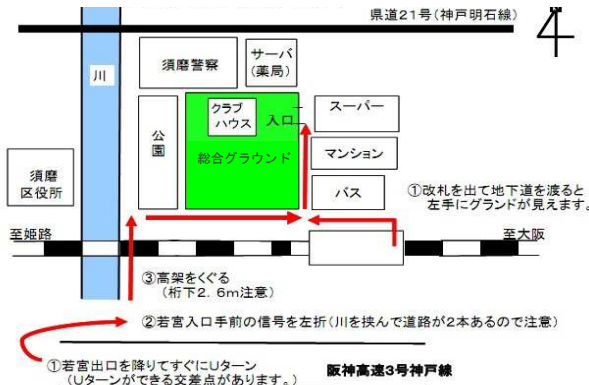

# 会場アクセス

## いぶきの森球技場Cグラウンド

住所: 神戸市西区壺谷町寺谷 1242-111 TEL: 078-991-7416

- 試合日のみ、西神南駅より無料シャトルバス運行しますのでご利用ください(9時より運行予定)
- お車利用の場合 阪神高速北神戸線「前開インター」から約5分

## 総合グラウンド

住所: 神戸市須磨区大池町 5-1-401

- 電車利用の場合  
JR大阪駅より新快速に乗り、神戸駅で普通電車に乗り換え鷹取駅で下車(所要35分)  
鷹取駅より徒歩5分
- 自動車利用の場合  
阪神高速3号神戸線若宮出口より5分 (JRの高架は2.6Mで大型バスは通れません。)

## 三木総合防災公園陸上競技場・第2陸上競技場 みきぼうパークひょうご第1球技場・第2球技場

住所: 三木市志染町三津田 1708 TEL: 0794-85-8408

- 試合日のみ、緑が丘駅より無料シャトルバス運行しますのでご利用ください (9時より運行予定)
- お車利用の場合 山陽自動車道「三木東インター」から約2分