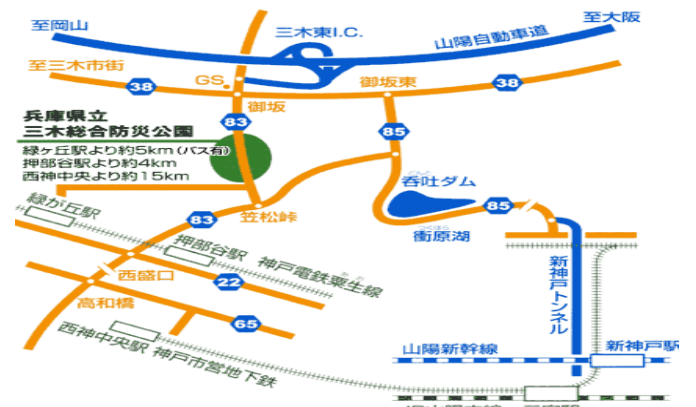

## グリーンアリーナ神戸 ユニバー記念競技場、ユニバー記念補助競技場

住所: 神戸市須磨区緑台 TEL: 078-796-1155

- 電車利用の場合 神戸市営地下鉄西神・山手線「総合運動公園駅」から徒歩約5分
- お車利用の場合  
【大阪・三田方面】より 阪神高速31号神戸山手線「白川南インター」下りて西へ5分  
【姫路方面】より 阪神高速7号北神戶線「布施畑西インター」下りて南に3分

## いぶきの森球技場Cグラウンド

住所: 神戸市西区壺谷町寺谷 1242-111 TEL: 078-991-7416

- 試合日のみ、西神南駅より無料シャトルバス運行しますのでご利用ください(9時より運行予定)
- お車利用の場合 阪神高速北神戸線「前開インター」から約5分

## 総合グラウンド

住所: 神戸市須磨区大池町 5-1-401

- 電車利用の場合  
JR大阪駅より新快速に乗り、神戸駅で普通電車に乗り換え鷹取駅で下車(所要35分)  
鷹取駅より徒歩5分
- 自動車利用の場合  
阪神高速3号神戸線若宮出口より5分 (JRの高架は2.6Mで大型バスは通れません。)

## 三木総合防災公園陸上競技場・第2陸上競技場 みきぼうパークひょうご第1球技場・第2球技場

住所: 三木市志染町三津田 1708 TEL: 0794-85-8408

- 試合日のみ、緑が丘駅より無料シャトルバス運行しますのでご利用ください (9時より運行予定)
- お車利用の場合 山陽自動車道「三木東インター」から約2分