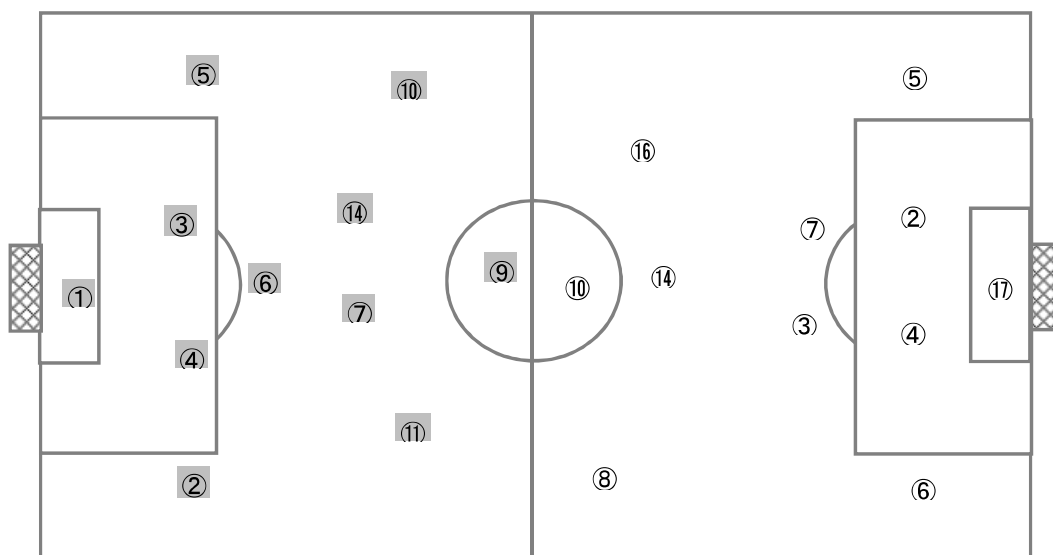

= Match Report =

全国高等学校総合体育大会(2015 君が創る 近畿総体) 1回戦

2015年 8月 3日 (月) 10:00 kick off 会場(総合グラウンド)

マッチNO.【 12 】

明德義塾 高校(高知) vs 國學院久我山 高校(東京②)

2	1 - 1	1
	1 - 0	
	-	
	-	
	-	
	PK	

明德義塾	高校	國學院久我山	高校
基本システム	4 - 1 - 4 - 1	基本システム	4 - 3 - 3

【Match Report】

明德義塾は4-1-4-1で、久我山は4-3-3でスタートする。序盤は、初戦の堅さから両チームともにボールを治められない。久我山はFW⑩渋谷を起点に、サイドから攻撃を仕掛ける。明德は久我山の攻撃に対して高い位置からのプレスで攻撃を阻止し、相手の攻撃回数を減らしてFW⑨竹内の動きだしからショートカウンターを狙う。久我山はサイドからの攻撃で主導権を握りだし、再三チャンスメイクをするがゴールを奪うことが出来ない。明德はGK①六倉を中心に集中した守備でゴールを守り、カウンターで攻撃を試みる。前半29分、明德のDFのアプローチが遅れた所、久我山MF⑦鈴木がサイドからの折り返しでゴールを奪う。明德もアプローチを早くし直し、ショートカウンターから前半32分FW⑨竹内がゴールを奪い、前半は1対1の同点で終える。後半、明德はMF⑧森田を投入し、4-4-2にシステムを変更、序盤は左サイドを中心に攻撃を仕掛ける。久我山は相手のロングボールに対応し、ブロックを形成しショートパスで攻撃を仕掛ける。徐々に明德はMF⑧森田を起点にカウンターで再三チャンスメイクする。久我山は守備でブロック形成に人数を費やし、攻撃枚数を増やせず、攻撃が単発になる。明德は高い位置からのプレスからショートカウンターで後半27分MF⑦鈴木がゴールする。終盤、久我山は攻撃枚数を増やすためにラインを上げ、再三チャンスメイクするもののゴールを奪えない。明德はブロックを形成し、ロングボールを主体に相手の攻撃を跳ね返す。両チームともに初戦にも関わらず、個性を發揮した素晴らしい試合となった。

記載責任者 所属(神戸市立科学技術高等学校) 氏名(岩堀 宏祐)