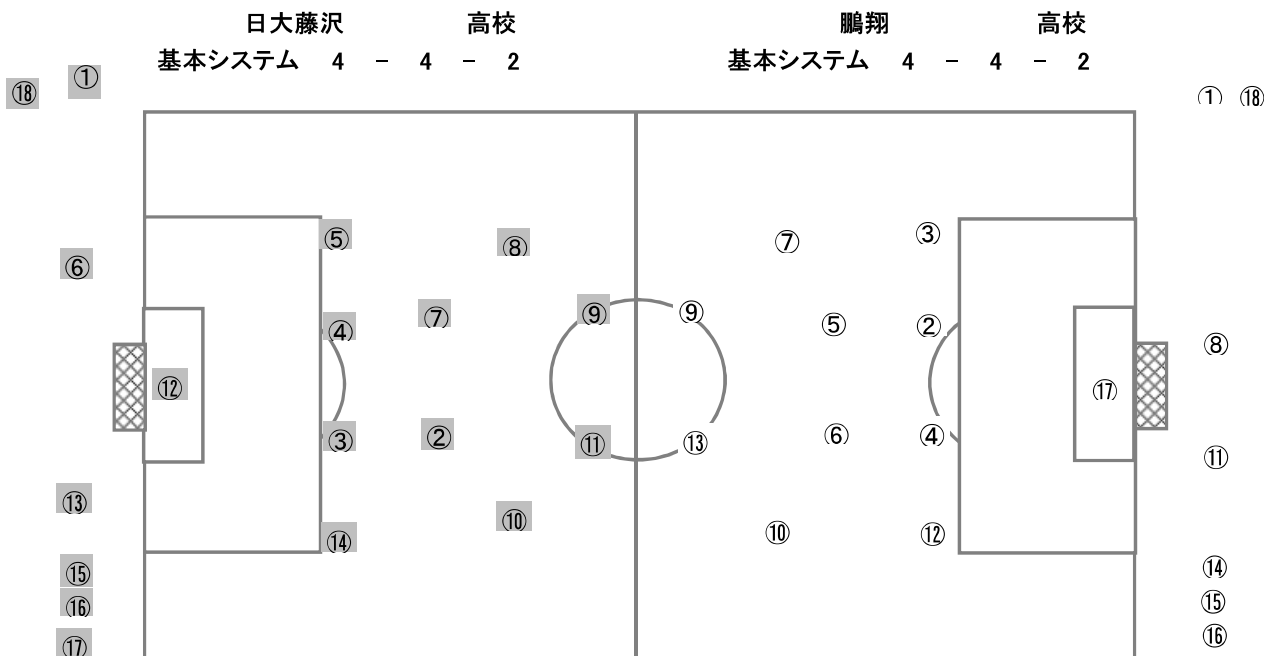

= Match Report =

全国高等学校総合体育大会(2015 君が創る 近畿総体) 1回戦

2015年 8月 3日 (月) 12:00 kick off 会場(三木総合防災公園第2陸上競技場)

マッチNO.【 3 】

日大藤沢 高校(神奈川②) vs 鵬翔 高校(宮崎)

1	1 - 0	0
	0 - 0	
	-	
	-	
	-	
	PK	

【Match Report】

日大藤沢、鵬翔ともに4-4-2の布陣で試合が開始された。立ち上がりは両チームともリスクを負わずに相手の背後やゴールへ向かう縦に速い展開となる。日大藤沢のDF③小野寺を中心としたディフェンスではじき返したセカンドボールを拾えるようになった日大藤沢はFW⑨住吉、FW⑪矢後、MF⑧興膳の流動的なポジションチェンジに対する楔や浅い位置からのクロス、FW⑩蛭田のスペースへ進入していくドリブルに活路を見出そうとするが、鵬翔の人数を掛けたバイタルエリアの守備に決定機を作れない。鵬翔は相手ボールの時間が長く、守備の時間が増えるが、FW⑬西川、FW⑨海老名の背後を狙うプレーやセットプレーからチャンスを伺う。試合が動いたのは前半25分。鵬翔ディフェンス陣の一瞬の隙をつき、日大藤沢は奪ったボールをシンプルに背後へ送ると、それに反応したFW⑪矢後がディフェンスラインを抜け出し、冷静にゴールに流し込んだ。後半に入ると、鵬翔は選手交代やサイドからの攻撃でリズムをつかもうとするが、日大藤沢守備陣の落ち着いた対応の前にシュートまで持ち込むことができないまま時間が経過する。少ないタッチ数でシンプルに空いたスペースを狙い、人数を掛けて攻める日大藤沢が相手に決定機を作らず、二回戦に駒を進めた。

記載責任者 所属(宮城県古川黎明高等学校) 氏名(千田 健二)