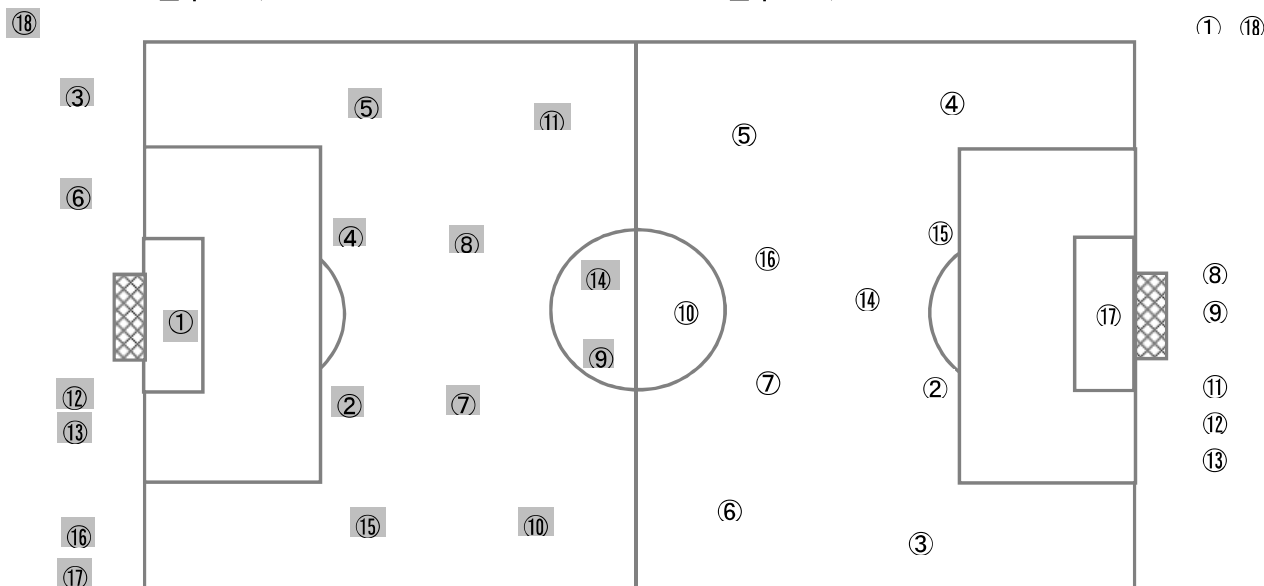

尚志 高校 基本システム 4 - 4 - 2 那覇 高校 基本システム 4 - 3 - 3

【Match Report】

尚志は、4:4:2、那覇は4:3:3の布陣で試合開始。尚志は、CBとボランチを中心にボールを動かし、サイド深めのスペースを突くロングフィードを織り交ぜて攻撃を展開する。一方の那覇は、サイドに大きく広がった3トップの真ん中FW⑩大濱の足元にボールを集め、そこから攻撃を展開しようと試みる。関係ミスが目立った立ち上がりの那覇に対し、尚志は落ち着いたボール回しをみせる。前半8分ロングフィードで抜け出したFW⑭小野がためを作って、FW⑨國本にスルーパス。それを落ち着いてゴール左隅に決めた。ボールを支配する尚志が攻勢を続け、右サイドからの早めのクロスに反応したFW⑭小野が相手を上手く引き付けて、ゴール中央に入ってきた左SH⑪柳原にパス。それを落ち着いてゴール右上にシュートを決め追加点。その後も落ち着いたボール運びから那覇守備陣の背後を突き決定機を作り出すが決定力を欠いた。那覇は、相手を観てパスをつなぎながらゴールへ迫ろうとするが、尚志のDFをなかなか崩せない。37分、那覇は退場者を出し一人少ない状況となったが、自分たちのパスサッカーを貫いた。しかし、尚志の交代選手の勢いに流れを変えることができず、4-0で試合を終了した。