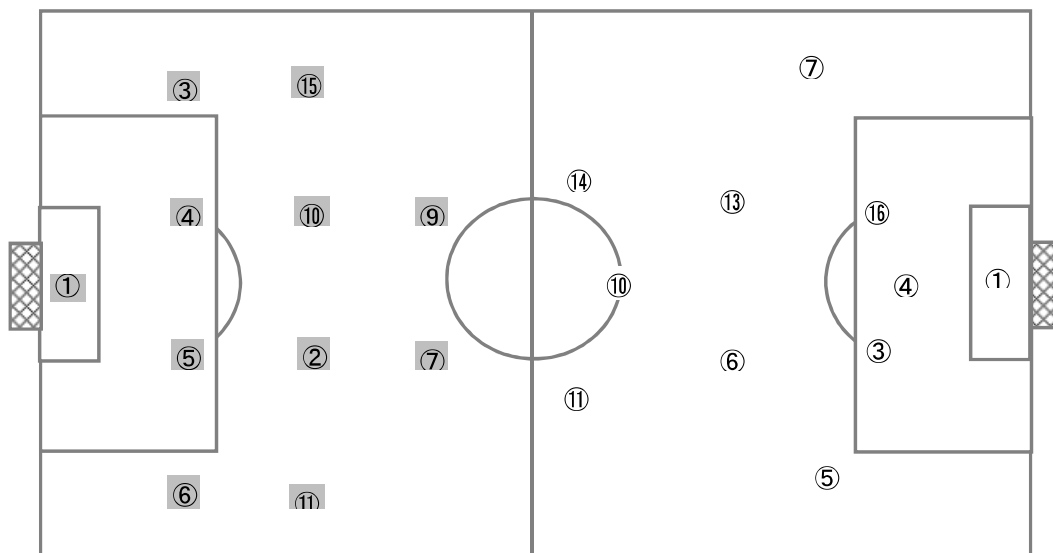

= Match Report =

全国高等学校総合体育大会(2015 君が創る 近畿総体) 2回戦

2015年 8月 4日 (火) 10:00 kick off 会場(いぶきの森球技場 Cグラウンド)

マッチNO.【 35 】

帝京第三 高校(山梨) vs 長崎南山 高校(長崎)

3	3 - 0	1
	0 - 1	
	-	
	-	
	PK	

帝京第三 高校
基本システム 4 - 4 - 2

長崎南山 高校
基本システム 5 - 2 - 3

【Match Report】

帝京第三は中盤をフラットにした4:4:2の布陣、長崎南山は5:2:3の布陣で試合を開始する。長崎南山は帝京の2トップFW⑨小山・FW⑦梅田をCB③大串・CB⑩佐名でマンツーマンディフェンスをする形をとる。帝京第三はMF⑩加藤を中心に2トップにボールを配給しようとするが、長崎南山のCBがうまく対応してボールを入れさせないという立ち上がりで試合が始まる。長崎南山は試合序盤こそうまく対応していたが、帝京第三はFW⑦梅田が相手DFのミスを逃さずボールを奪い、ゴールへ仕掛けそのまま技ありシュートをゴール左隅に決め先制する。その後は帝京第三の攻撃に対し長崎南山のDFラインが下げられ、中盤のルーズボールを帝京第三のMF⑩加藤、MF②吉野が拾い帝京第三の攻撃が続く。中盤でボールを奪い、FW⑦梅田の個人技から右MF⑪村上へ展開し、FW⑨小山がクロスを頭で合わせゴールを決めるなど帝京第三は3点をリードし前半を折り返した。長崎南山はボールを奪ってからの選択肢が限られ、また後ろからの押し上げも遅く攻撃が薄くなり攻め手を欠いた。後半は長崎南山がDFラインで前向きにボールを奪えるようになり、またDFラインと中盤の距離を修正し、奪ったボールを前線に配給できるようになる。右タッチライン際から途中出場のFW⑨田島にボールをあて、途中から出場したMF⑧大久保がボールを受け、左サイドへの展開という選択肢を持ちながら、ゴール前のFW⑨田島にスルーパス。FW⑨田島が落ちてゴールに流し込み1点を返した。長崎南山はGK登録の⑩北川をFWで投入し、さらにDF④太田を前線に上げてターゲットにする。FKなどのチャンスもあったがパスの精度を欠き、その後は得点できずに試合が終了した。帝京第三は暑さからか運動量が落ち後半は長崎南山ペースで進んだが、前半のリードを守りきり帝京第三が勝利した。

記載責任者 所属(岐阜県立大垣養老高等学校) 氏名(牧野 健)