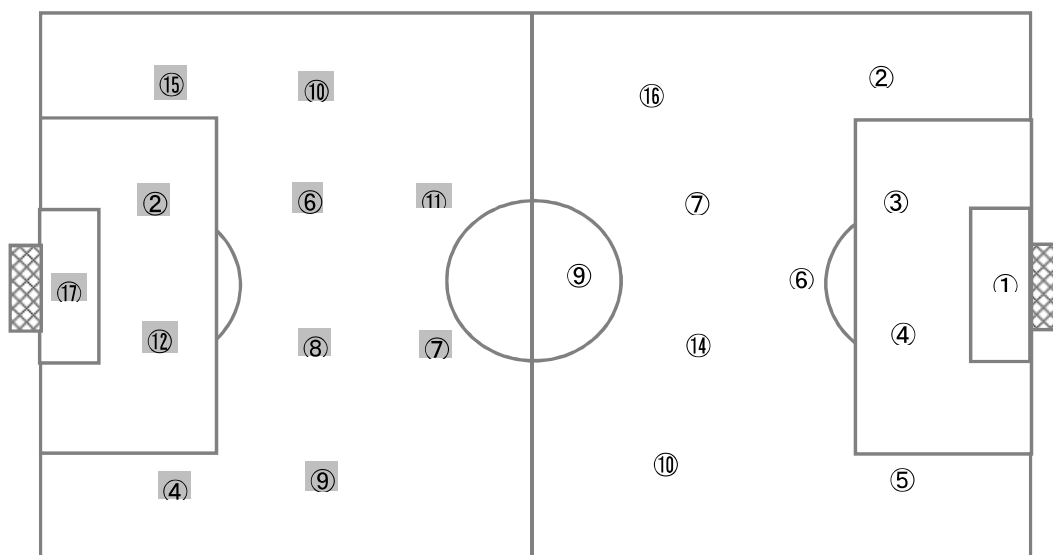

高校(鳥取)

vs 明德義塾

高校(高知)

2	1 - 0	0
	1 - 0	
	-	
	-	
	-	
	PK	

米子北 基本システム 4 - 4 - 2

明德義塾 基本システム 4 - 1 - 4 - 1

【Match Report】

酷暑の中、3戦目を迎えた両チーム。米子北は4-4-2、明德義塾は4-1-4-1のシステムで試合開始。立ち上がり米子北は前線のスペースを使い、明德義塾陣内で試合を展開。MF⑨江口の仕掛けなどから立て続けにCKを得るも得点には至らない。対する明德義塾はFW⑨竹内のポストプレーから中盤が関わり左右へ展開を試みるも米子北のプレッシャーからミスが目立ちリズムをつかめない。その後はシンプルにツートップをターゲットにこぼれ球を拾う米子北。明德義塾も手数をかけず前線に配球し打開を図るがどちらもパス、動きの質に精彩を欠き膠着状態が続く。このまま終わるかに見えた前半終了間際、明德義塾守備陣のパスミスに反応した米子北FW⑪谷口が先制点を挙げる。後半開始から明德義塾はMF⑧森田を投入。MF⑩佐々木のタイミングの良い仕掛けから好機を作る。システムを変えながら、得点を狙うが決定機には至らない。それに対し米子北も前半から継続する狙いの精度が上がり、ゴール前に迫る。61分には明德義塾守備陣の裏に抜け出したFW⑬崎山が追加点を挙げる。明德義塾も後半は流動的にポジションを変更し、ゴールへ向かって仕掛けるが米子北守備陣の粘り強い守備を崩すことができず、試合終了。後半は本来の持ち味を発揮した両チームだが、1試合を通しての技術の発揮、運動量の継続などが課題として見られた。