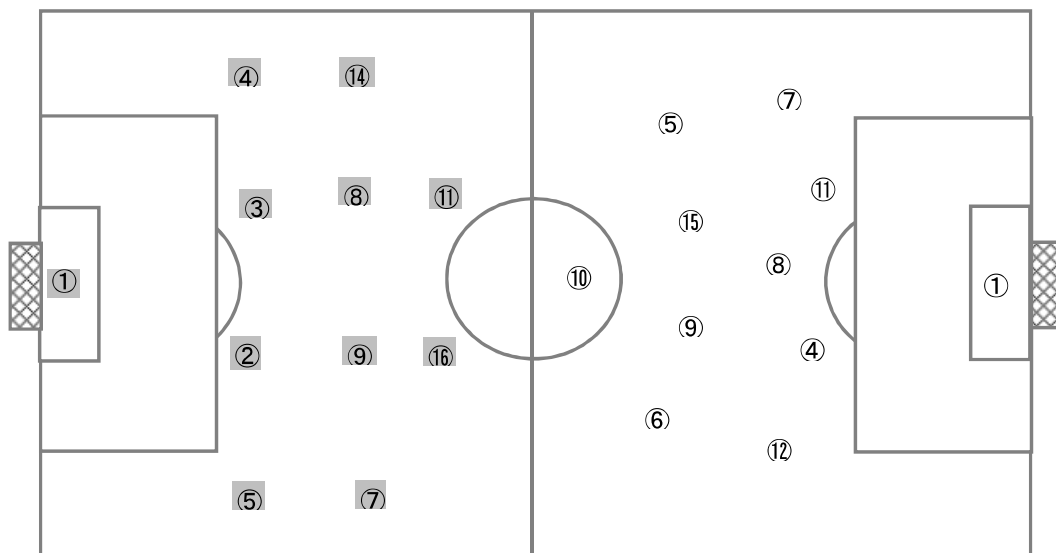

大商学園	高校	開志学園JSC	高校
基本システム 4 - 4 - 2		基本システム 4 - 1 - 4 - 1	

【Match Report】

大商学園4-4-2、開志学園JSC4-1-4-1のシステムで試合が始まる。大商学園は、右SH⑦常田なの背後を狙う動き出しにボールを配球し、局面の打開を図る。すると、右SH⑦常田なからのアーリークロスにFW⑬西山が飛び込むが、開志学園GK①五十嵐の果敢な飛び出しでボールに触ることができず、チャンスを逃す。さらに、FW⑪山田が右サイドを突破しGKと1対1の形になるが、シュート角度がなくファーサイドのポストにはじかれ、先制機を逸す。一方、開志学園は、トップと最終ラインをコンパクトに保ち、人数をかけ相手ボールを奪い攻撃を仕掛け徐々にペースをつかみかける。しかし、最終局面を打開するにはもうひと工夫必要で、動きの変化や関わる質と量が乏しくゴールに迫れない。両チーム無得点で前半を終了する。