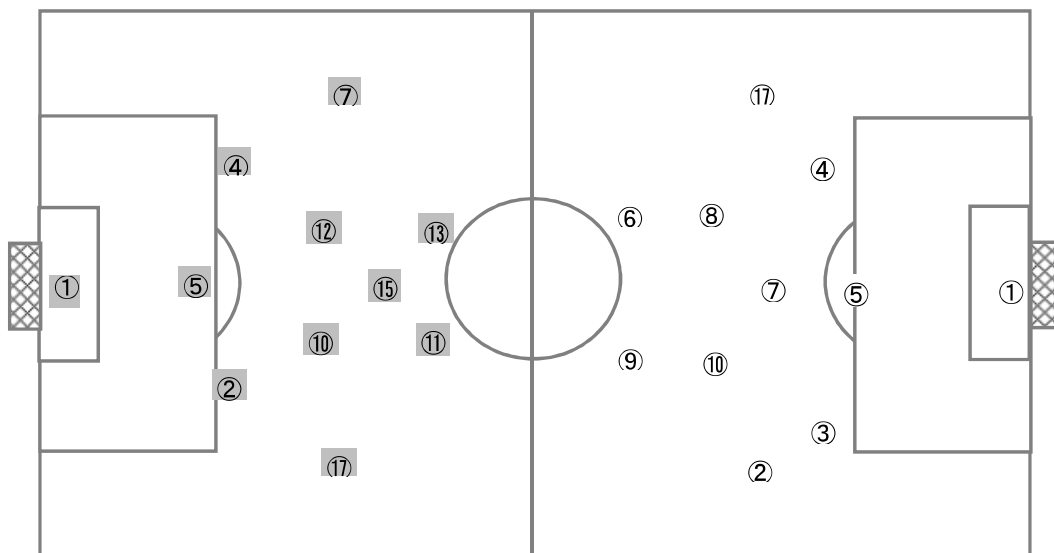

1	0 - 7	9
	1 - 2	
	-	
	-	
	PK	

文教大明清 高校
基本システム 3 - 5 - 2

日ノ本学園 高校
基本システム 3 - 5 - 2

【Match Report】

両チーム3-5-2のシステムで試合が開始される。日ノ本学園ペースでゲームが展開される。前線のFW⑨目原・FW⑥黒田の動き出しの早さから作られたスペースをMF⑩原・MF⑧藤尾が連動して関わり前半の立ち上がりからゴールを量産し、中でもFW⑥黒田は前半でハットトリックを達成する。また、前半戦では日ノ本学園のMF⑦平塚から展開されるサイドチェンジが有効的に繰り返され、前半を7-0で折り返した。一方、文教大明清はチームとしてファーストDFが決定できず、後手を踏む展開となってしまう中で、日ノ本学園のMF⑦平塚をフリーにすることが多いために横へのスライドがスムーズにできず相手に有効なスペースを与えてしまったため、前半戦で7失点をしてしまった。