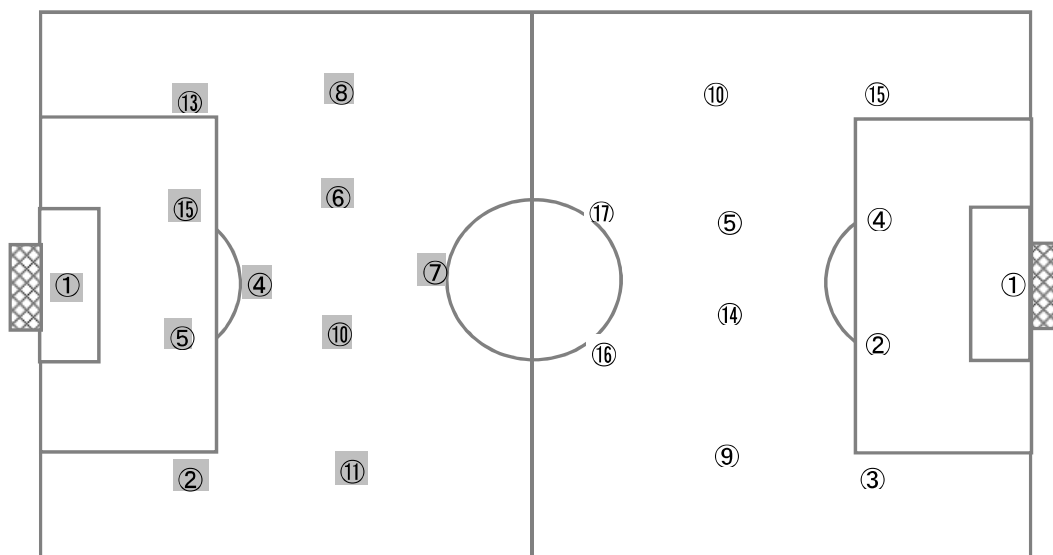

= Match Report =

全国高等学校総合体育大会(2015 君が創る 近畿総体) 2回戦

2015年 8月 4日 (火) 10:00 kick off 会場(三木総合防災公園陸上競技場)

マッチNO.【 24 】

東福岡 高校(**福岡**) vs **四日市中央工** 高校(**三重**)

4	1 - 1	1
	3 - 0	
	-	
	-	
	-	
	PK	

東福岡	高校	四日市中央工業	高校
基本システム	4 - 1 - 4 - 1	基本システム	4 - 4 - 2

【Match Report】

東福岡は4-1-4-1、四日市中央工は4-4-2のシステムで試合開始。東福岡はFW⑦毎熊の深さと左SH⑧橋本、右SH⑪三宅が両サイドで幅をとり、長短のパスを織り交ぜながら攻撃を組み立てる。対する四日市中央工は後方から丁寧にビルドアップしながら、FW⑱伊藤とFW⑲小林がボールを引き出して相手ゴールに迫る。東福岡はピッチ縦横を広く使おうという意図が見られるものの、バランスの悪い距離間からタイミングが取りづらく、効果的にボールを前に運べない。さらにディフェンスラインが低く、間延びしてしまっているため、3ラインのギャップをうまく使われてしまう。四日市中央工はONの選手がプレッシャーを感じることなく、背後にうまくボールを供給し、2分の左SH⑨上田の2列目の飛び出しからのゴールを含め、いくつかチャンスを作る。四日市中央工ペースでゲームが進んでいたが、アクシデントで一時的に10人になってしまい、ボールにプレッシャーがかけられない。全体的に低くなった四日市中央工に対して、東福岡は24分、右SH⑪三宅がゴールを決め同点。その後も四日市中央工の守備陣はセットしているものの、後ろに枚数が余りすぎてしまい、さらには絞り込みすぎで手前やサイドにスペースを与えてしまう。東福岡はそのスペースを使い、左SH⑧橋本、右SH⑪三宅、MF⑥藤川を中心に個人技とシンプルなワンツーやパス&ゴーで四日市中央工ゴールに迫ると、3点を追加した東福岡が4-1で勝利し、3回戦進出を決めた。両チームともに暑さはあるものの、守備時のポジショニングと寄せるタイミングや距離といった個人戦術に課題が見られた。

記載責任者 所属(三重県立木本高等学校) 氏名(古西 祥)