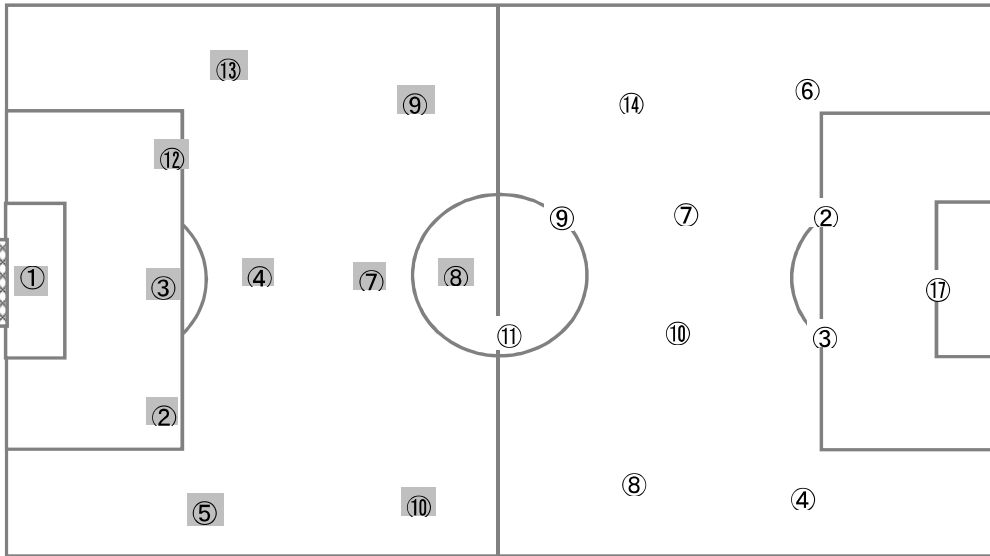

広島皆実	高校	旭川実業	高校
基本システム	5 - 2 - 3	基本システム	4 - 4 - 2

【Match Report】

守備的な戦いで3回戦に駒を進めた広島皆実には5バックとアンカーに入るMF④林の6人でゴールを守り、前線の4人の菱形でボール運び、旭川実業ゴールを目指す。対する旭川実業は長身FW⑩荒川に対してFW⑨汐見・MF⑧金子が衛星的に動き、攻撃の起点となる。旭川実業は必要以上に後ろに人数を割く皆実DFラインの前から積極的にミドルシュートを打ち、攻撃のリズムを作ろうとするが、両サイドアタッカーがタッチライン沿いに大きく開き、バイタルエリアを一人でカバーする皆実MF④林の両側スペースを上手く使えず、中盤での数的優位を生かせない。皆実も前線4人の個人技でカウンターを仕掛けるが、押し上げに欠け、厚みのある攻撃は望めず、単調な攻撃で終わってしまう。互いにシュートチャンスを得るものの、相手DFラインを崩すまでには至らず、試合は後半戦へ。旭川実業はボールを保持するものの、攻撃のスイッチを入れる縦パスの精度が低く、効果的な崩しができず、失点を恐れてか、後ろに人があまり始める。炎天下の三連戦で疲労が色濃く見え始めた後半終盤に、フレッシュな選手を投入し先制点を狙おうと両ベンチが動く。広島皆実、2回戦で投入直後アシストをきめた左FW⑭片岡を投入すると、カウンターから左サイドに送られたクロスボールを見事に決め、待望の先制点を奪った。旭川実業もロングスローから同点の機会を得るが、ポストや広島皆実GK①對川の好セーブに阻まれ、1点に泣いた。FWのパス精度が低く、旭川実業MF⑩樋口が攻撃に絡む機会を増やせなかったことが悔やまれる。広島皆実にはチーム戦術を選手全員が体現し勝利をつかみ取ったが、中盤でのスペース管理には課題が残った。