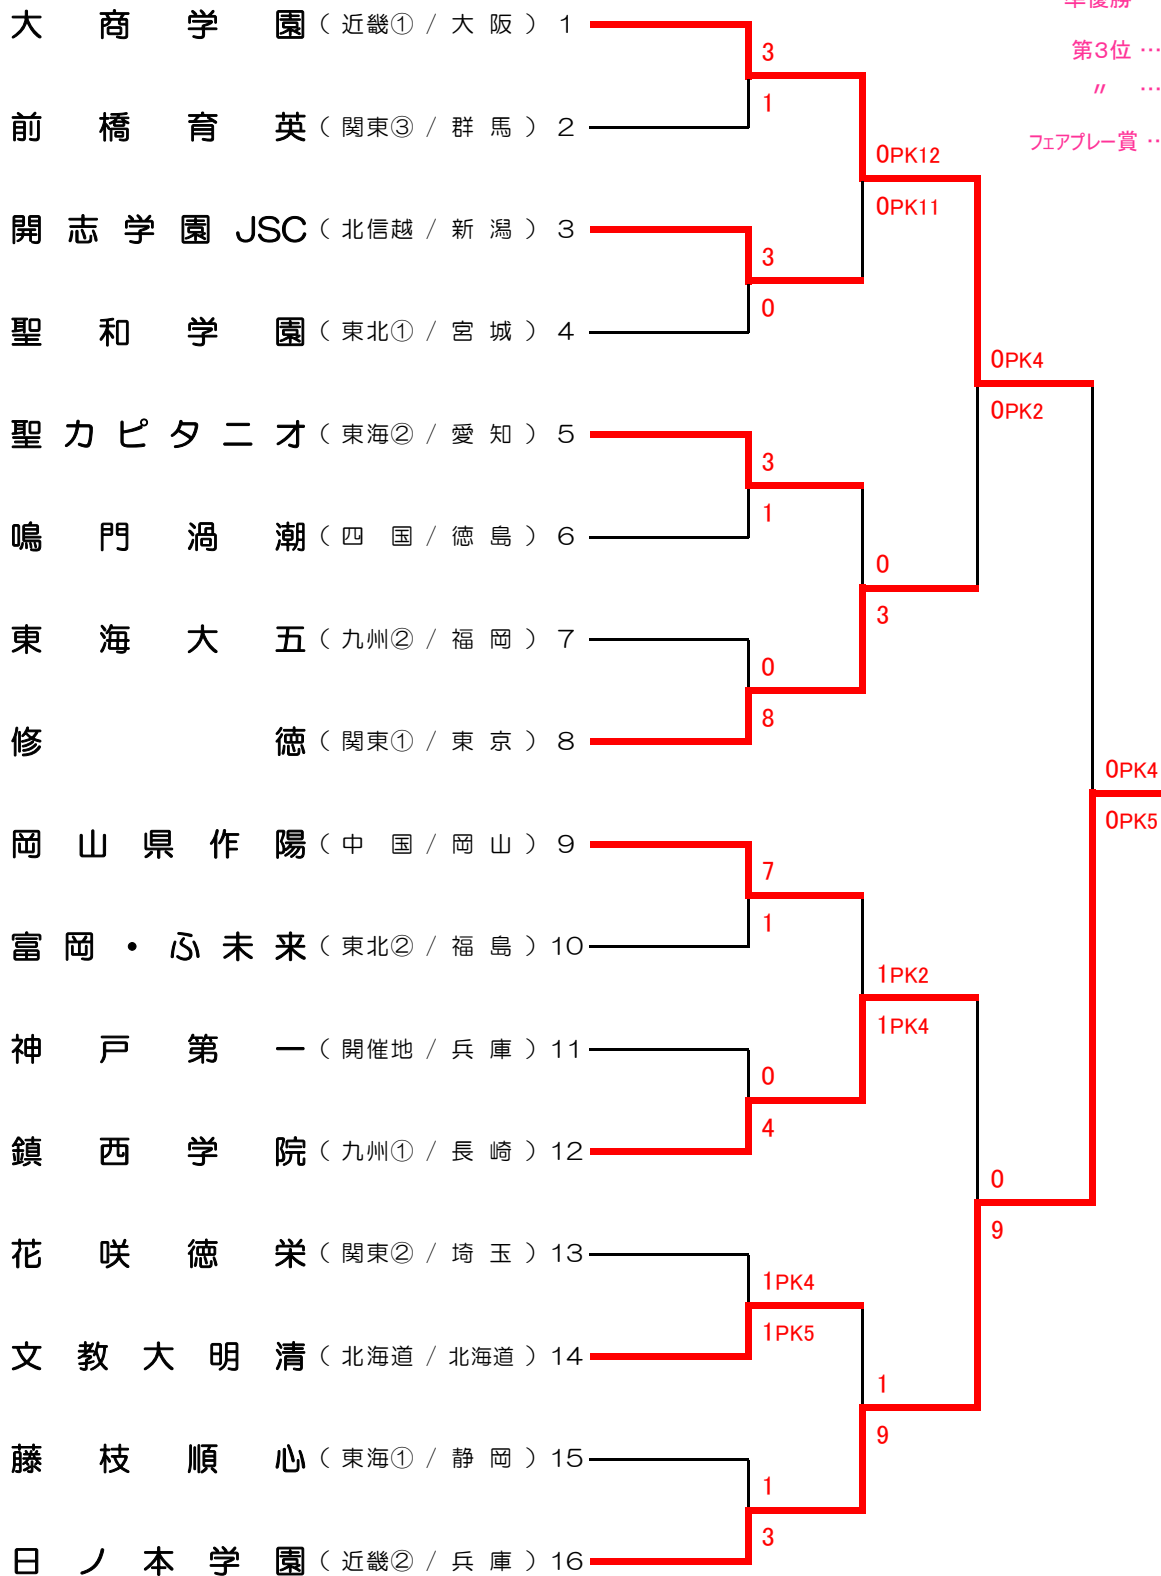

記載責任者 所属(兵庫県立加古川北高等学校) 氏名(井上 誠)

平成27年度 全国高等学校総合体育大会サッカー競技大会

【女子結果】

優勝… 日ノ本学園

準優勝… 大商学園

第3位… 修徳

”… 鎮西学院

フェアプレー賞… 修徳