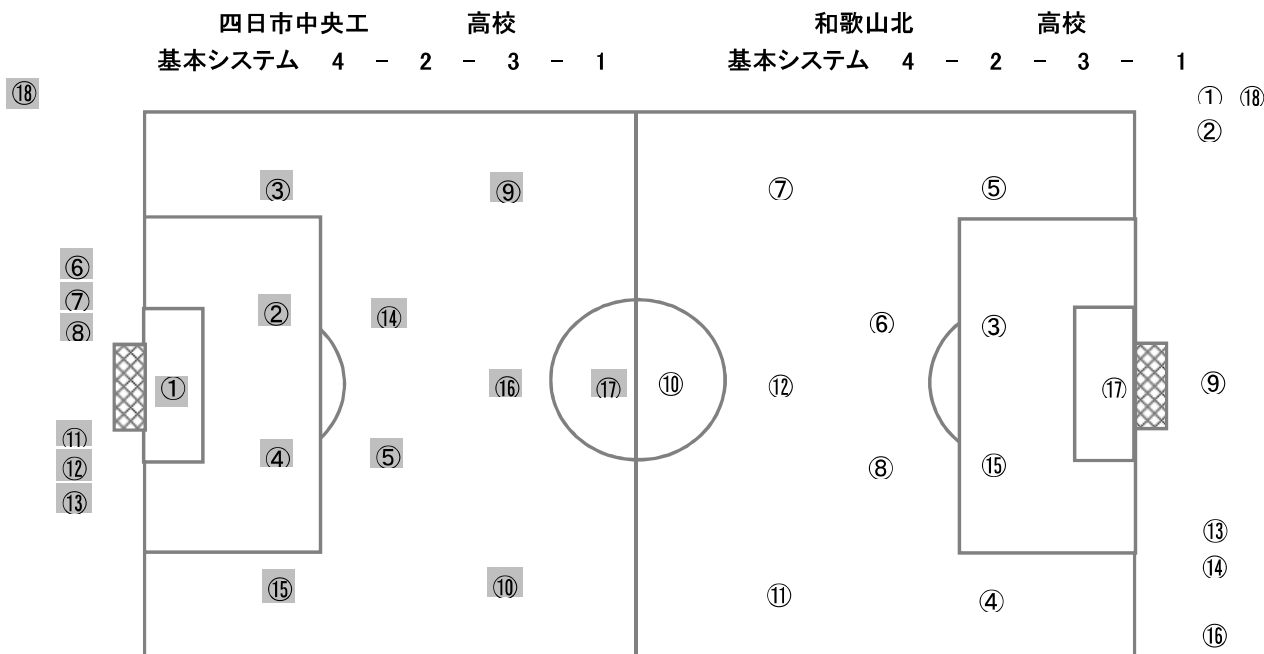

【Match Report】

両チームともに4:2:3:1のワントップの布陣でスタートした。お互いにDFラインよりしっかりとビルドアップをする中で和歌山北はバイタルエリアでのFW⑩西のポストプレーによりリズムを作りゴールに迫る。一方、四日市中央工は前線でのボールのおさまりが悪いと見るや前半10分で左SH⑨上田をFWのポジションに移し4:4:2にシステムを変更し改善を試みる。すると、前線への縦パスが効果的に入るようになりテンポよくボールを動かしたし徐々にペースを握りサイドからの崩しや中央でのコンビネーションで決定機を作るものの和歌山北DFの粘り強い守備とシュートの精度を欠きゴールを奪えず前半を終える。後半に入り、和歌山北のブロックがコンパクトを維持できず、ボールへのプレッシャーが遅れ出すと、四日市中央工の2トップが前を向けるようになり、ドリブル突破やワンツーなどのコンビネーションの崩しが増えてくる。前半に比べてオフザボールの動きやパスの精度も上がり多くのゴールチャンスを作る中から得点を奪い主導権を握った。苦しい展開になった和歌山北であったが最後までボールを丁寧につなぎゴールを目指したが力が及ばなかった。