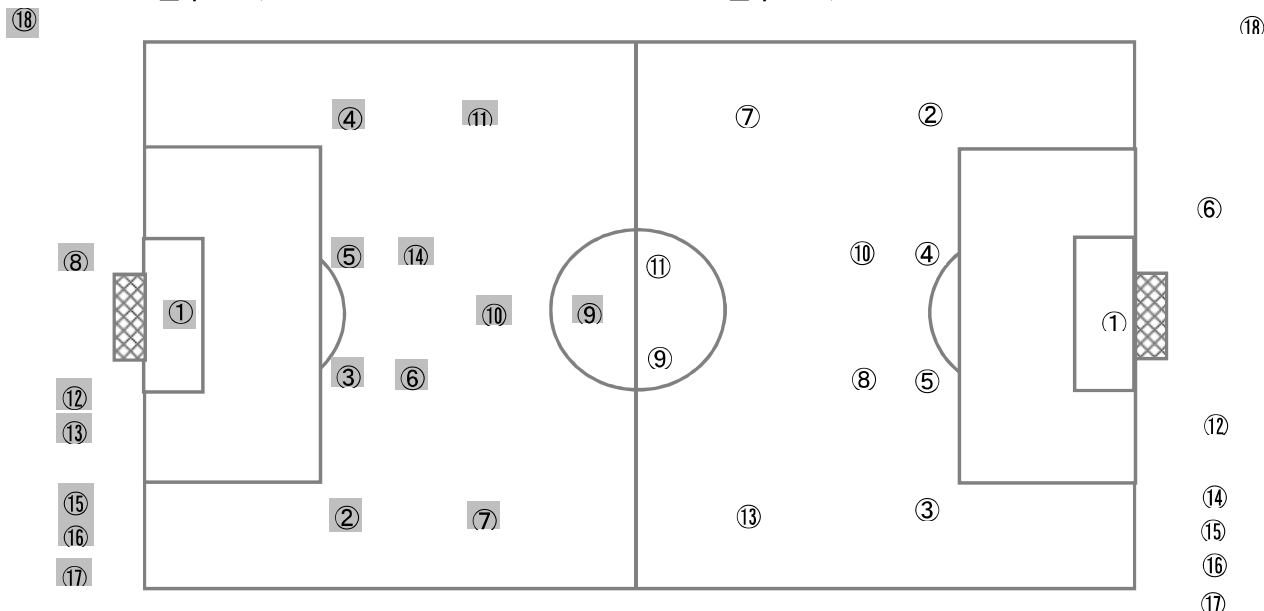

草津東	高校	盛岡商業	高校
基本システム	4 - 2 - 3 - 1	基本システム	4 - 4 - 2

【Match Report】

好天に恵まれ気温が高い中で行われた1回戦は、草津東が4:2:3:1、盛岡商業が中盤にダブルボランチを敷く4:2のシステムでスタートした。序盤は互いにシンプルなプレーで様子をうかがう展開だったが、草津東はトップ下⑩山本悠のテクニックを生かし先制に成功、攻勢を強める。対する盛岡商業も右サイドハーフ⑦采田のスピードを生かしたサイド攻撃に活路を見出したいが、草津東の粘り強い守備に合い決定機を作ることができない。優勢に試合を進めた草津東がセットプレーから加点し、前半が終了した。後半に入ると、草津東は出足の早い守備でボールを奪い、⑥山本琢、⑭犬飼、⑩山本悠を起点に長短織り交ぜた効果的なパスワークで攻撃を仕掛け、加点する。一方の盛岡商業もロングボールとアーリークロスからチャンスを作ろうと試みるが、ミスにより決定機には至らない。終盤、ロングカウンターから盛岡商業が得点し一矢報いるも、終始ゲームを支配した草津東が2回戦進出を決めた。盛岡商業もよく健闘したが、中盤で相手のキーマンをフリーにし決定機を与えてしまったことが惜しまれた。最後までハードワークした両チームの選手たちに拍手を送りたい。