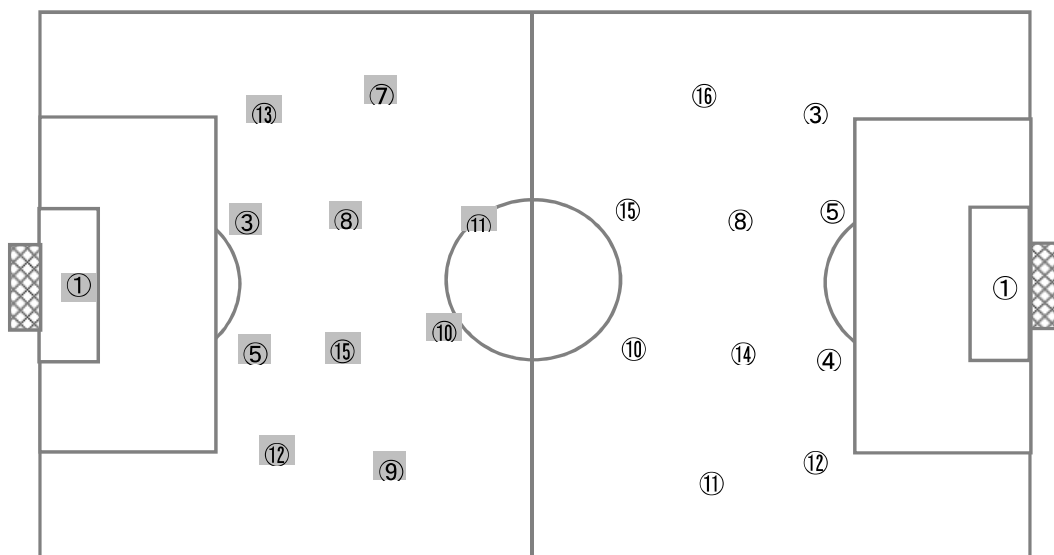

記載責任者 所属(東京都 成城学園) 氏名(蔵森 紀昭)

= Match Report =

全国高等学校総合体育大会(2015 君が創る 近畿総体) 2回戦

2015年 8月 4日 (火) 12:00 kick off 会場(総合グラウンド)

マッチNO.【 38 】

関東第一 高校(東京①) vs 清水桜が丘 高校(静岡)

3	2 - 0	2
	1 - 2	
	- -	
	- -	
	PK	

関東第一	高校	清水桜が丘	高校
基本システム	4 - 4 - 2	基本システム	4 - 4 - 2