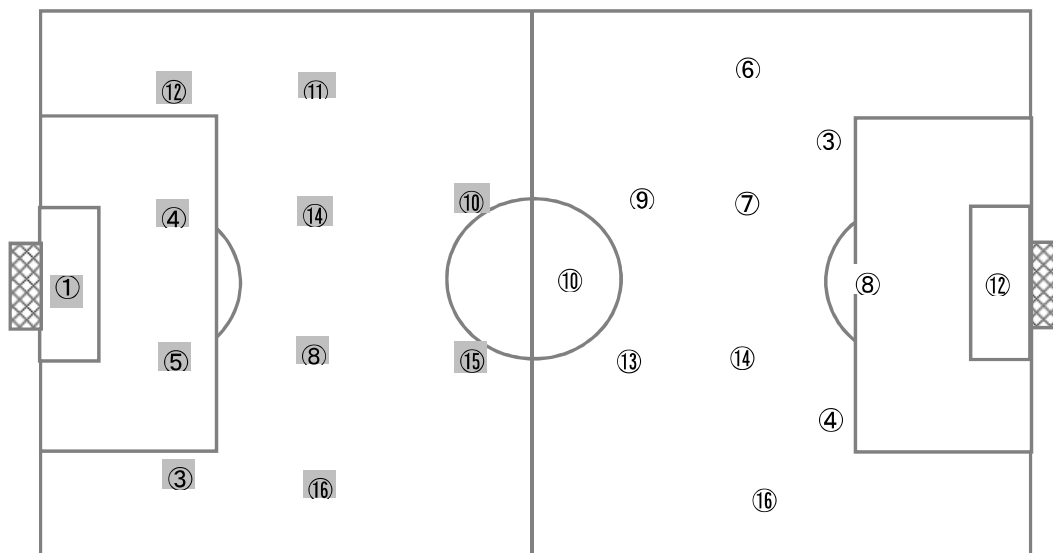

清水桜が丘	高校	水橋	高校
基本システム	4 - 4 - 2	基本システム	3 - 4 - 2 - 1

【Match Report】

清水桜が丘は中盤をフラットにした4:4:2の布陣、水橋は2シャドーを置く3:4:2:1の布陣で試合開始。試合開始から清水桜が丘は前線から強いプレッシャーでボールを奪いに行く。前半開始早々、清水桜が丘は相手DFがボールの処理にもたつく間にFW⑩山田がボールをさらい、右サイドの角度のないところからゴールを決め先制点をあげる。その後も、清水桜が丘はMF⑧杉本を中心にボールを奪ってから素早く前線に配給する攻撃が続く。DF③水野から右サイドの高い位置にポジションをとった右MF⑬野木へボールをつなぎ、右MF⑬野木からの低く速いクロスにFW⑩山田が体勢を崩しながらゴールに流し込み追加点を挙げる。対する水橋はダブルボランチのMF⑦中田とMF⑭竹内を中心にボールを回そうとするが、清水桜が丘の素早い守備の前に封じられ、清水桜が丘が2-0とリードし前半を終了する。後半は水橋ペースで試合が進む。水橋はボールを動かし、MF⑦中田とMF⑭竹内からFW⑩四十田にボールが入る回数増え始める。FW⑩四十田を起点に⑨金木と途中出場した⑤小川が背後に抜け出しチャンスを作り、次第に清水桜が丘のゴールに迫る。MF⑭竹内のドリブルからゴール前左でファールを受けて得たFKを、MF⑭竹内がゴール右に決め1点差とする。水橋はDF④下鳥やMF⑥椎名が体を張ってDFをし、清水桜が丘の攻撃を防ぎながら攻撃のチャンスを伺うが攻めきれず、試合終了間際に清水桜が丘の左CKを途中出場したMF⑬大屋にヘディングシュートを決められ3-1で清水桜が丘が勝利した。