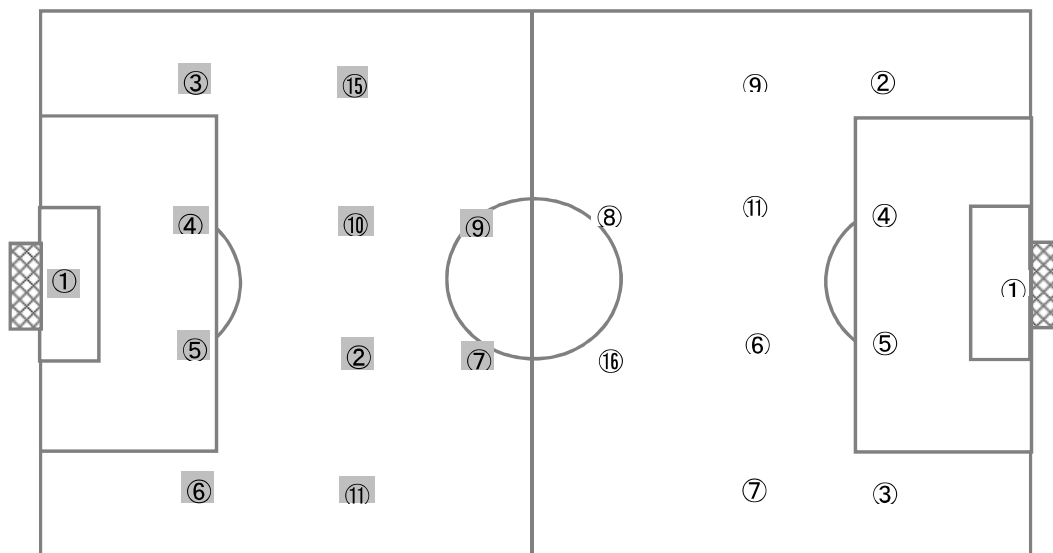

帝京第三 高校
基本システム 4 - 4 - 2

新田 高校
基本システム 4 - 4 - 2

【Match Report】

両チーム共に4-4-2で中盤をフラットに配置するシステム。帝京第三は、2トップFW⑨小山、FW⑦梅田を攻撃の起点に立ち上がりからゲームの主導権を握り、13分にFW⑦梅田がゴール前のFKを直接決めて先制する。新田は、MF⑪近藤を中心に攻撃のリズムを作ろうとするが、帝京第三の前線からの激しいプレスに苦しみ、リズムを作れず苦しい展開が続く。帝京第三は、全員が球際の厳しさを発揮し、高い集中力でボールを奪い、攻撃を仕掛けゴールを重ねて、3-0で前半終了。後半に入り、新田はメンバーチェンジでフレッシュな選手を投入し、積極的にゴールへの仕掛けを試みるが、帝京第三のDF④鮫島、DF⑤山下を中心としたDFラインを崩すことができず、ゲームの主導権を奪うことができない。諦めない新田は、何とか1点を奪おうと攻撃に人数をかけて帝京第三ゴールに襲い掛かるが、帝京第三のGK①浅野の好セーブもあり、ゴールを奪えないまま時間が経過していく。逆に帝京第三は、前がかりになった新田DFラインに対して、ショートカウンターからチャンスメイクし、ゴールを重ねていく。最後まで集中力を切らすことなく、ゲームを優位に進めた帝京第三が2回戦進出を決めた。酷暑の中、新田の最後まで諦めずにゴールに向かう姿勢と、帝京第三の安定した試合運びが光った好ゲームであった。