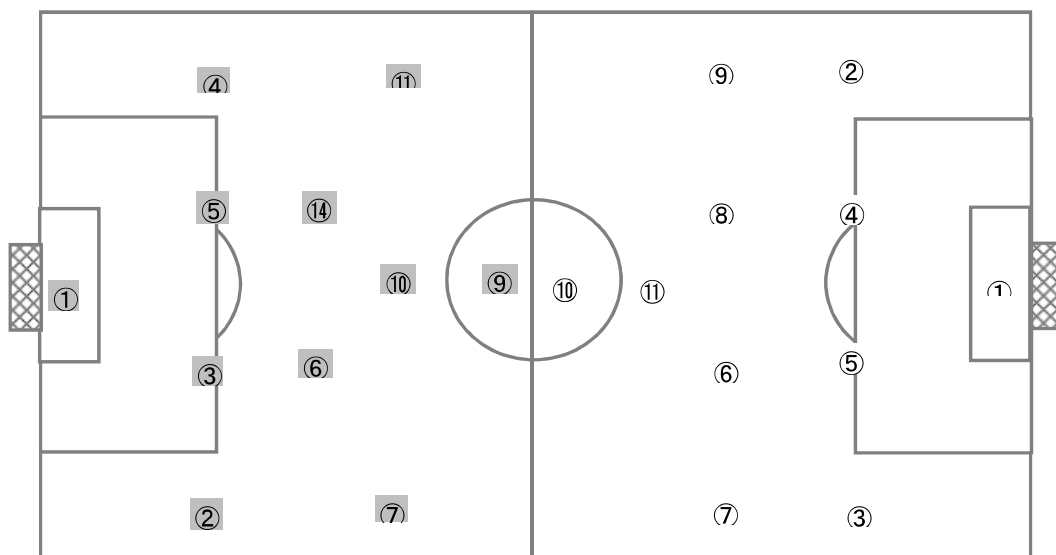

草津東	高校	三田学園	高校
基本システム	4 - 2 - 3 - 1	基本システム	4 - 4 - 1 - 1

【Match Report】

草津東は4-2-3-1、三田学園は4-4-1-1のシステムでスタートする。序盤は互いに中盤をコンパクトに保ち、激しい球際の攻防が繰り返される。徐々にお互いの距離が遠くなっていき、草津東がペースを握り始める。草津東左SH⑪鎌田の俊足を活かしたオープンな攻撃からチャンスを作り、前半終盤には素晴らしいコンビネーションから決定機が訪れるが三田学園GK①高見のビッグセーブで難を逃れ、前半をスコアレスで折り返す。後半から勢いが増した草津東は開始早々にMF⑩山本のドリブルから最後はFW⑨高橋が確実に決め、先制点をあげる。勢いが止まらない草津東はMF⑩山本のFKからDF③宮迫が合わせて追加点。三田学園はFW⑩吉岡と⑪坂井のコンビネーションからチャンスを見出そうとするがゴールには至らない。選手交代で攻撃を活性化させるも、最後まで集中を切らせなかった草津東のゴールを奪うことができなかった。三田学園は終盤に見せた迫力のある両FWの攻撃を序盤から発揮できなかったことが惜しまれる。草津東はMF⑩山本を中心としたパスワークでリードを奪ってからボールをポゼッションし試合を運ばせた。両チームともに最後まで集中を切らず、見応えのある試合に賛辞を送る。