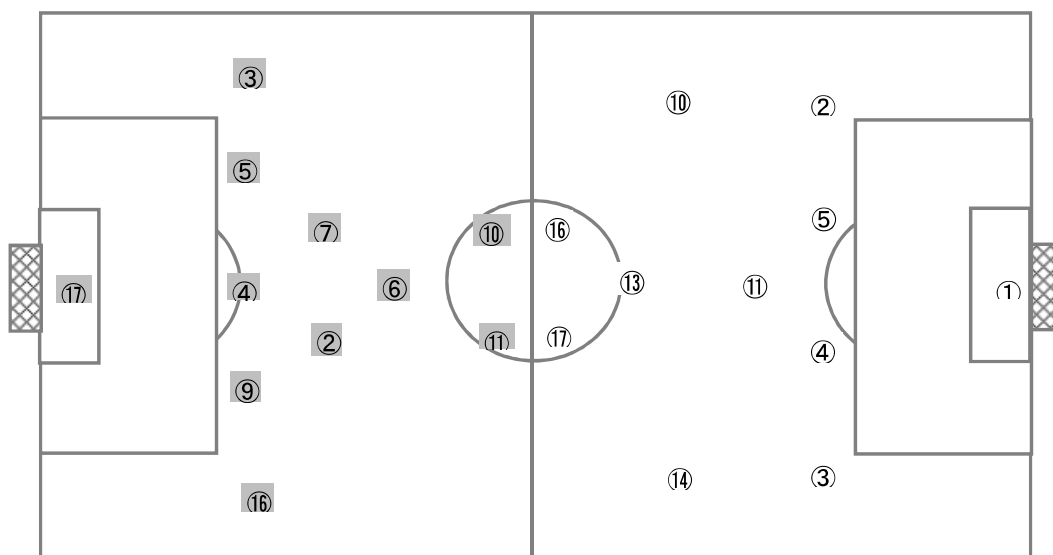

= Match Report =

全国高等学校総合体育大会(2015 君が創る 近畿総体) 2回戦

2015年 8月 4日 (火) 10:00 kick off 会場(みきぼうパークひょうご第1球技場)

マッチNO.【28】

鹿兒島実業 高校(鹿兒島) vs 立正大淞南 高校(島根)

0	0 - 0	2
	0 - 2	
	-	
	-	
	-	
	PK	

鹿兒島実業 高校
基本システム 5 - 3 - 2

立正大淞南 高校
基本システム 4 - 4 - 2

【Match Report】

3回戦進出を懸けた一戦は、鹿兒島実業5:3:2、立正大淞南が中盤ダイヤモンドの4:4:2でスタートした。立ち上がりの鹿兒島実業は、スピードと技術に長けた相手のアタッカーを封じるため守備に人数を割いて対応し、ロングボールから攻撃の糸口を掴もうとする。一方の立正大淞南もシンプルに縦を狙うサッカーで相手陣内に侵入する。試合が落ち着いてくると立正大淞南は、自陣から丁寧なビルドアップで攻撃を組み立てリズムを作ろうとするが、鹿兒島実業の厳しい守備に合い決定機には至らない。鹿兒島実業も徐々にポゼッションの時間を増やすが、決定機を作れないまま前半が終了した。後半の立ち上がりサイド攻撃から先制、加点に成功した立正大淞南は、FW⑩杉本とFW⑰井上のスピードと右サイドハーフ⑩上村のドリブル突破を生かし攻勢を強める。対する鹿兒島実業も43分の選手交替を機に両サイドバックを中盤に上げて3:5:2へとシフトチェンジし反撃に転じようと試みるが、立正大淞南守備陣の的確な対応により得点することができない。終盤まで球際の激しい攻防が繰り広げられた一戦は、一瞬の隙を確実にものにした立正大淞南が勝利し、3回戦への進出を決めた。敗れた鹿兒島実業もよく健闘したが、後半のシフトチェンジ後に前線へ効果的なロングボールを配球できなかったことが悔やまれた。また、鹿兒島実業にそれを許さなかった立正大淞南の守備意識の高さが光ったゲームであった。

記載責任者 所属(熊本県立球磨工業高等学校) 氏名(迫 宏一)