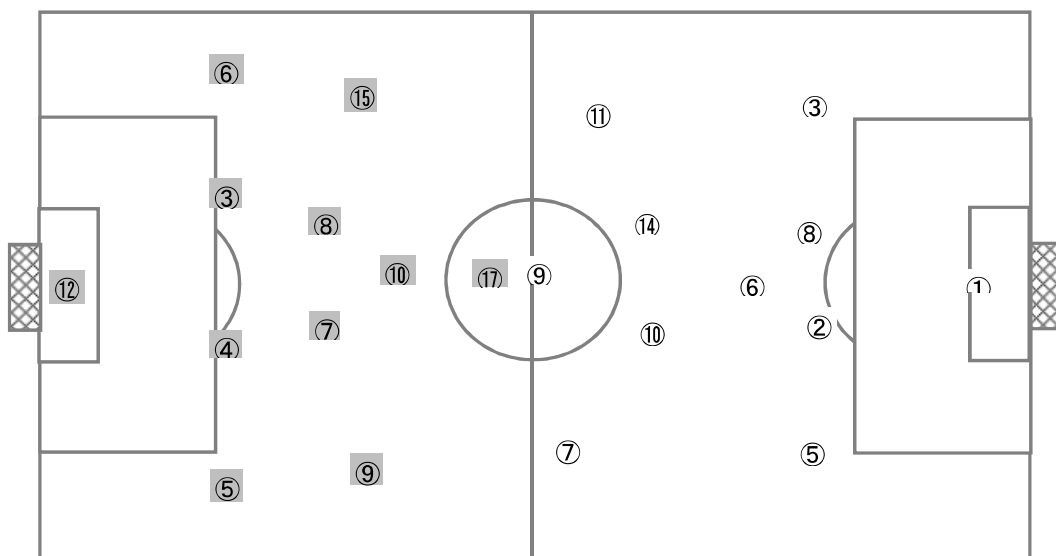

青森山田 高校
基本システム 4 - 5 - 1

久御山 高校
基本システム 4 - 3 - 3

【Match Report】

久御山4-3-3のキックオフで始まる。開始からキープ力のあるMF⑥玉村MF⑩八田MF⑭山本が中心となり、ミドルサードを支配する。対する青森山田は4-4-2で、DFラインとMFとでブロックを形成し、久御山の仕掛けに対して、中盤で自由にさせない対応をする。12分、中盤でボールを奪った青森山田MF⑦高橋がフリーで20mのドリブルから落ち着いてシュートを決め、先制する。久御山は、MF3人が中盤でタメを作りながら、両サイドFWが果敢にDFラインの裏を狙い、できたスペースにSBがサポートに走り込み、チャンスを作る。30分には、FW⑪河崎が、青森山田のブロックを個人技で崩し、同点とする。勢いに乗る久御山は、前半アディショナルにMF⑥玉村の個人技で2点目を取り、逆転とする。後半に入り、青森山田はMF⑩神谷のポジションを少し下げて、中盤の厚みを作り、久御山MF⑥玉村を自由にさせない対応を取る。しかし、ボールキープ力のある久御山は前半同様、厚みのある攻撃で引き続き青森山田を苦しめる。青森山田は右SB⑤原山のロングスロー、DFラインからのパワープレーで前線にボールを運ぶが、ボールを奪う位置が低いため、FWに対するサポートが遠く、シュートまでいけない。終盤、何回かシュートチャンスも作ったが、得点することができず、試合終了となった。