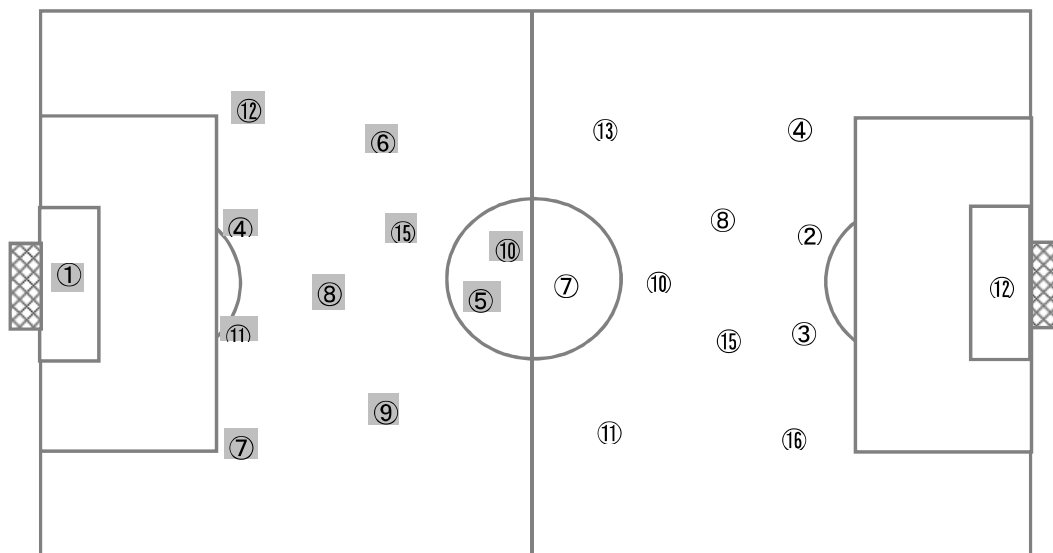

= Match Report =

全国高等学校総合体育大会(2015 君が創る 近畿総体) 1回戦

2015年 8月 5日 (水)

会場(みきぼうパークひょうご第1球技場)

マッチNO.【 2 】

開志学園JSC 高校(北信越) vs 聖和学園 高校(東北①)

3	2 - 0 1 - 0 - - - PK	0

開志学園JSC 高校
基本システム 4 - 4 - 2

聖和学園 高校
基本システム 4 - 3 - 3

【Match Report】

お互いに相手の様子をうかがいながらの立ち上がり、聖和のGK⑫遠藤のミスキックを開志FW⑩大友が奪い、ドリブルから先制点を挙げる。一方、聖和はその後まもなくFKのチャンスを得て、MF⑩下山が直接ゴールを狙うもパーに阻まれた。その後は、開志が攻守にわたり組織的にプレーをすすめる展開が続く。開志の攻撃は、スペースを活用しようとする連動したプレーであり、守備ではコンパクトフィールドを形成し、積極的にプレスをかけて奪う場面が多く見られた。聖和は個の技術と発想力で攻撃をつくり上げ、守備においても個々の粘りを見せた。聖和が背後を狙おうとするパスに対し、開志はラインを組織的にコントロールしたため、聖和はFW⑦高柳に集めようとするボールもことごとくオフサイドとなり、攻撃のリズムを掴むことができなかった。前半終了間際、相手守備陣のミスを逃さず、ボールを奪った開志FW⑥川尻が落ち着いて追加点を挙げた。

後半は、開志のパスワークからの攻撃と、聖和のMF⑬石川が関わりFW⑦、MF⑩を生かそうとした攻撃が繰り返される時間が続いたが、56分に開志FW⑤中貝が右サイドからスピードに乗って放ったシュートが決まり3-0となった。終盤、開志のメンバー交代が相次ぐ中、聖和の決定的なチャンスが複数訪れたが、得点には結びつかず試合終了となった。

開志は攻守ともに組織力の高さを示したので、次戦、ハイプレッシャー下でも同様に力を発揮できるかどうかは鍵となるであろう。残念ながら敗れてしまった聖和も好チームであり、ボールに対する感覚が鋭く、攻守共にしなやかさが光るプレーが特徴であった。両チームともに女子選手の個の力が確実に高まっていることが示された一戦であった。

記載責任者 所属(京都橘高等学校) 氏名(世良記子)