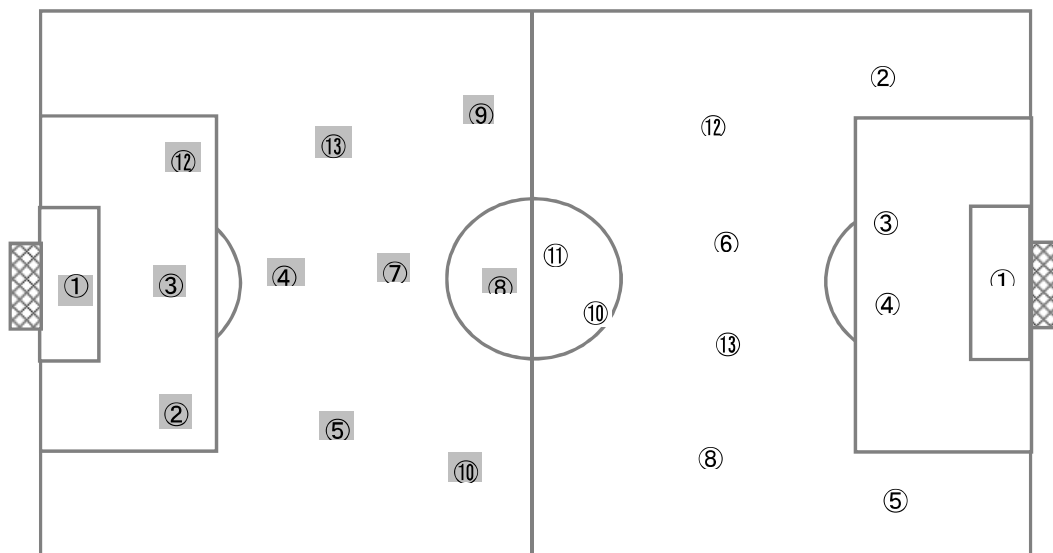

= Match Report =

全国高等学校総合体育大会(2015 君が創る 近畿総体) 2回戦

2015年 8月 4日 (火) 12:00 kick off 会場(しあわせの村多目的運動広場)

マッチNO.【 36 】

広島皆実 高校(広島) vs 徳島市立 高校(徳島)

2	1 - 0	2
	1 - 2	
	-	
	-	
	5 PK 4	

広島皆実 高校
基本システム 3 - 4 - 3

徳島市立 高校
基本システム 4 - 5 - 1

【Match Report】

広島皆実は3-4-3、徳島市立は4-5-1の布陣で試合開始。立ち上がり、広島皆実がシンプルにディフェンス背後のスペースを狙ったり、両SMFが迫力、スピードのあるドリブル突破でサイドを崩し攻撃を仕掛ける。FW⑩前谷がサイド突破から得たFKで直接ゴールを決め広島皆実が先制した。一方、徳島市立はFW⑪山本にボールを集め、攻撃の起点を作りたいが、広島皆実の厳しいディフェンスによりなかなか収まらない。両サイドにロングボールを配給し、攻撃の起点を変えるなど、チーム全体でよく考えゲームを組み立てている。右SB②吉川の積極的なオーバーラップも迫力がある。徐々に広島皆実のゴールに近づくが、堅い守りに得点が奪えないまま前半が終了した。後半、徳島市立はMF⑩郡を中心にボールを丁寧につなぎ、また失っても素早い守備への切り替えで奪い返す。前半ではボールがなかなか収まらなかったFW⑪山本にも収まるようになり、シュートチャンスは何度も作るがゴールを奪えない。広島皆実が守りながらも、攻撃のチャンスは常に伺い、ボールを奪ったらシンプルにFW⑩前谷に預けスピードと人数を掛けるゲーム展開で追加点を挙げる。しかしその後、広島皆実が運動量が落ちたため楔を入れられ、繰り返しバイタルエリアに侵入をされた。その流れの中、徳島市立が1点を返し、更に諦めずに粘り強い攻撃と豊富な運動量で終了間際同点に追いついた。PK戦では5-4で広島皆実が勝利を収めた。

記載責任者 所属(山口県立宇部工業高等学校) 氏名(大和 健一)