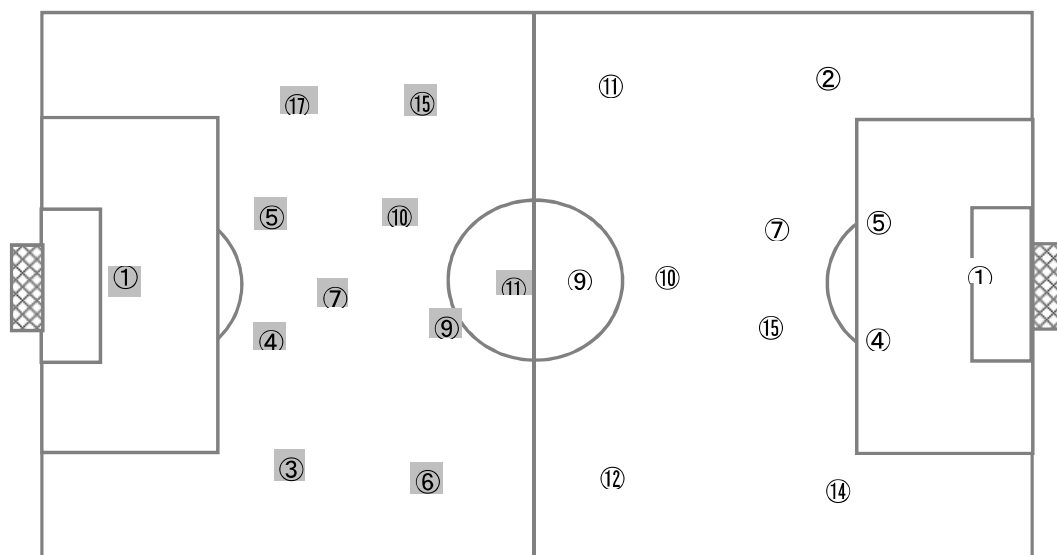

【Match Report】

九州勢対決となった大分と大津の対戦は、試合開始早々、大型大津FW⑨一美のゴールラッシュで幕を開けた。4-2-3-1の布陣で⑨一美とトップ下⑩吉武を起点に高い攻撃力と1対1の強さで上回る大津が大分を圧倒する。対する大分は守備時には4-1-4-1で中盤にブロックを形成し、奪ったボールをMF⑩佐藤の展開力からテンポよくボールを動かし攻撃を仕掛ける。大分両CBとアンカー⑦山本が大津⑨一美⑩吉武を捕まえ切れず、中盤のブロックをずらすと下げさせられたことで大津に攻撃の糸口を与えてしまう。3失点した後は、本来の自分達のスタイルを取り戻し、積極的な仕掛けが幾度も見られ1点を返すものの、守備ラインは依然として大津攻撃陣の圧力に押され、高い位置を保てぬまま前半が終了。後半に入り、より大分MF⑩佐藤が前線に飛び出すようになると追加点のチャンスを得るもののバーに嫌われ、ペースを掴めぬまま試合は膠着状態に入る。互いに運動量が落ち、間延びした展開が続くなか、大津はボランチ⑧河田を投入し、中盤を活性化させる。ボールを保持しながら、確実に大分ゴールに迫るものの追加点を奪えず試合終了。開始8分でハットトリックを決めた大津⑨一美は、攻撃の起点としてのボールの収まり、シュート技術の高さとシュートレンジの広さなど、存在感が際立つ試合となったが、チーム全体としての決定力に課題が残った。大分は、前線とサイドでのボールの収まりが悪く、攻撃のテンポが上がらなかつた点と、CBの思い切りの良いチャレンジで、守備ラインを押し上げられなかつたことが悔やまれた。拮抗した試合だっただけに、試合の入りで勝敗を決定づけてしまった。