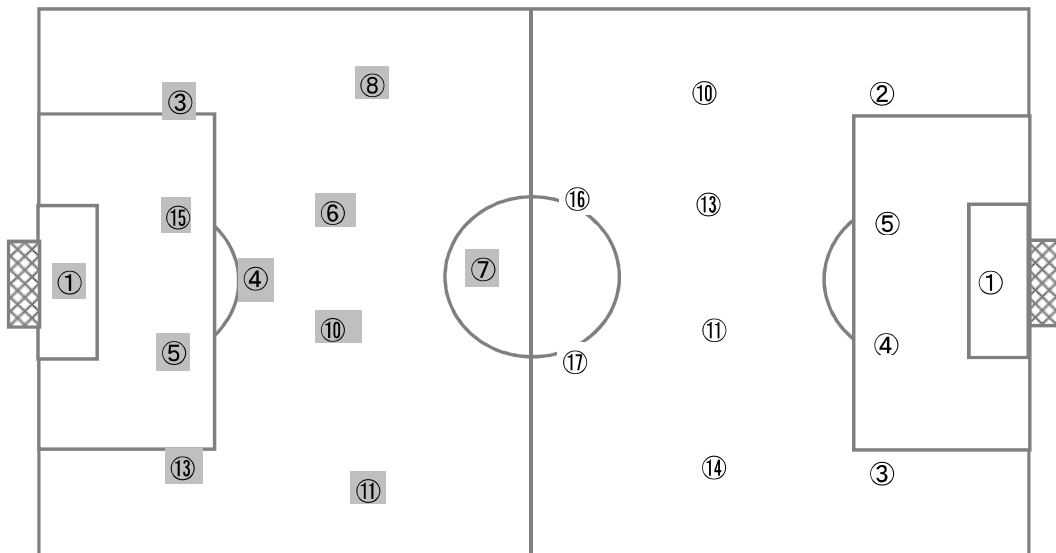

= Match Report =

全国高等学校総合体育大会(2015 君が創る 近畿総体) 準決勝

2015年 8月 8日 (土) 会場(ユニバー記念競技場)

マッチNO.【 52 】

東福岡 高校(福岡) vs 立正大淞南 高校(島根)

5	3 - 1	2
	2 - 1	
	-	
	-	
	PK	

東福岡	高校	立正大淞南	高校
基本システム	4 - 1 - 4 - 1	基本システム	4 - 4 - 2

【Match Report】

東福岡は4-1-4-1、立正大淞南は4-4-2の中盤をフラットにする形で試合が開始された。立ち上がり、東福岡は両SHが大きく開き、ピッチ全体を広く使う。片方のサイドに相手を寄せたところから逆サイドへの大きな展開を狙い、MF⑩三宅とMF⑧橋本が積極的にゴールへしかける。立正大淞南はツートップ⑩杉本、⑪井上のスピードで相手の背後をシンプルに狙い、個の力で攻撃を仕掛ける。5分に試合が動く。立正大淞南の速い中央の攻撃からシュートのこぼれ球に素早く反応したFW⑰井上がワンタッチで落ちて着いてゴールに流し込み先制。その後も東福岡はショートパスのミスから相手のスピードある攻撃を受けてしまう場面もあったが、GK①脇野の積極的な飛び出しやDFと連携した守備により、追加点を与えない。東福岡は相手のフラットになったディフェンスラインと中盤のラインの間に1トップ⑦毎熊にボールが入りだすと、2列目のサポートの距離とタイミングがよく、ワンタッチのパス交換からサイドを攻略する時間が増える。すると、サイド攻撃を起点に得点生まれる。立正大淞南はディフェンスラインが下がってしまうことで、中盤との間に大きなスペースを作ってしまう、相手に時間とスペースを与える展開が続く。後半に入っても試合の流れは大きく変わらない。立正大淞南はMF⑩上村の個人での突破に活路を見出し、1点返すことができたが、東福岡のGKを中心としたゴール前の守備を崩すことはできなかった。東福岡はボールホルダーから見える選手を少ないタッチ数でシンプルに使い、ワンツーや3人目の動きでサイドを突破し相手ゴールに迫り、追加点を奪うことに成功。立正大淞南はディフェンスラインが安易に下がってしまう、ファーストディフェンダーの決定が遅れ、ボールホルダーに寄せきれない場面を終始作ってしまったことが、大量失点の原因となった。東福岡は中央を崩されることはなかったが、サイドにボールがある際に、ボールから目を切り、ボックス内の守備を整え準備することができれば、さらに失点が防げられると思われる。13時キックオフの過酷な条件の中、最後まで全力を尽くした両校の健闘を称えたい。

記載責任者 所属(宮城県古川黎明高等学校) 氏名(千田 健二)