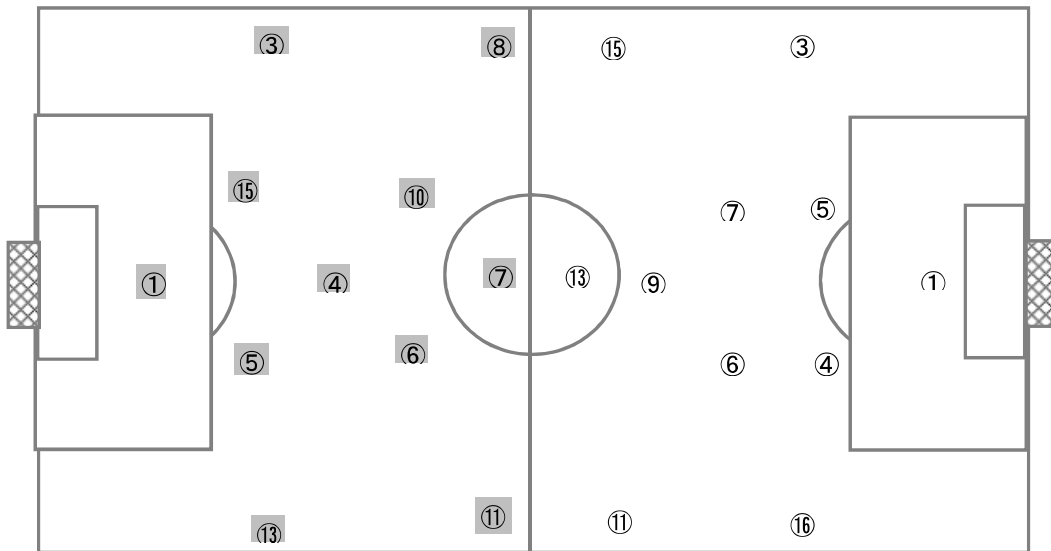

= Match Report =

全国高等学校総合体育大会(2015 君が創る 近畿総体) 決勝

2015年 8月 9日 (日) 会場(ノエビアスタジアム神戸)

マッチNO.【 54 】

東福岡 高校(**福岡**) vs **市立船橋** 高校(**千葉②**)

1	1 - 0	1
	0 - 1	
	0 - 0	
	0 - 0	
	6 PK 5	

東福岡	高校	市立船橋	高校
基本システム	4 - 3 - 3	基本システム	4 - 2 - 3 - 1

【Match Report】

東福岡4-3-3、市立船橋4-2-3-1で始まった試合。序盤はディフェンディングチャンピオン東福岡が持ち味である両サイドからの攻撃を狙うものの、市立船橋が素早いプレスでボールホルダーを複数で閉じ込めて大きな展開をさせず、攻撃は従来のスタイルであるピッチを広く使いバランスよくビルドアップする形で主導権を握る。しかし、東福岡は徐々にボールを奪う位置を明確にした包囲網を敷くと20分、ソロでの突破力に長けた右FW⑪三宅が狙いすましたように中盤右サイドでボールを奪いそのままドリブルでカウンターを仕掛け、得意の中央へ切り込んでファーサイドを狙ったシュートが決まり先制する。その後も守備の方法が整理された東福岡が良い形でボールを奪い再三惜しいシーンを作るが得点には至らず、1-0で前半終了。

東福岡は後半4-1-4-1にシステム変更をして市立船橋のビルドアップに対してプレスの位置をより高くすることに成功する。これによりゲームの主導権を握り、幾度となく市立船橋ゴールを脅かすが、GK①寺尾の好守やポストに阻まれるなど追加点は奪えない。対する市立船橋は「個」で縦に推進力を持ったMF⑩押尾を投入しリズムチェンジを図りチャンスを作るが、こちらも得点には至らない。東福岡は選手交代を駆使して守備力を上げリードを守りきりにかかる。残り時間が少なくなり、市立船橋は3バックにして前の選手の人数を増やすと終了間際、ラストワンプレーのFKを獲得する。このFKを⑩工藤が直接ゴール右隅に起死回生の同点ゴールを決めてギリギリのところで試合は振り出しに戻る。

延長戦は互いに一進一退の攻防を繰り返すが両チームとも譲らず勝敗はPK方式に委ねられる。そのPKもお互い5人全員が決めて6人目までもつれるが、最後は市立船橋が外してしまい試合終了。

個の突破力を生かしたサイド攻撃が光った東福岡、堅い守備を前提とした、丁寧にビルドアップしボールを保持して組織的に攻める市立船橋。ともに明確なコンセプトを持った両チームの決勝戦にふさわしい素晴らしい素晴らしいゲームは、東福岡の連覇という形で締めくくった。

記載責任者 所属(兵庫県立加古川北高等学校) 氏名(井上 誠)