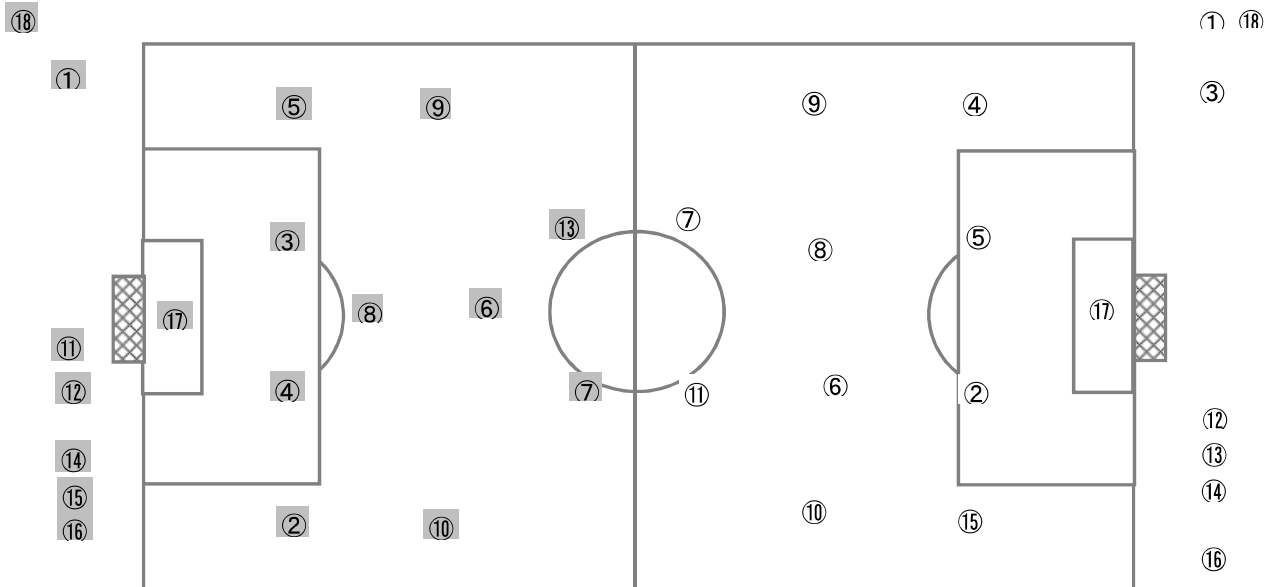

佐賀学園	高校	米子北	高校
基本システム	4 - 2 - 2 -	基本システム	4 - 4 - 2 -

【Match Report】

佐賀学園は中盤をダイヤモンド型にした4:4:2、米子北は中盤をフラットにした4:4:2の布陣で試合開始。佐賀学園は素早いプレッシングで高い位置からボールを奪い、FW⑦三宮のボールキープ中心にチャンス伺う。対する米子北はDFラインからのシンプルにロングボールを入れ、セカンドボールを狙い主導権を握ろうとする。米子北は徐々にセカンドボールを拾いはじめる。DF②嶋田からのロングボールをFW⑪谷口が競り合い、セカンドボールをボランチ⑧岡本が拾い、約25mの距離から強烈なミドルシュート。米子北が先制点をあげる。佐賀学園のDFラインが下がり始めた前半20分過ぎから、米子北は佐賀学園のDFと中盤の間のスペースを有効に使う。左MF⑩山室が相手のサイドバックを引き出し、空いたスペースにFW⑪谷口が左サイドに流れボールをキープ。ゴール前にグラウンダーのクロスを入れ、ゴール前の混戦から右MF⑨江口につなげシュート。右MF⑨江口が米子北の2点目を挙げる。その後佐賀学園は、間延びした守備を修正できず立て続けに2失点し、米子北が4-0でリードし前半を終了する。後半も米子北ペースで試合が進む。佐賀学園はボールを動かし、良い形でFW⑦三宮にボールを供給したいが、米子北の組織的な守備に阻まれる。米子北はフレッシュな選手を次々に投入し運動量を落とさず、相手DFの背後に抜け出す形や、バイタルエリアからサイドに展開する形から得点を重ねた。佐賀学園はFW⑦三宮がドリブルで持ち込みシュートを打つ場面も見られたが得点できなかった。