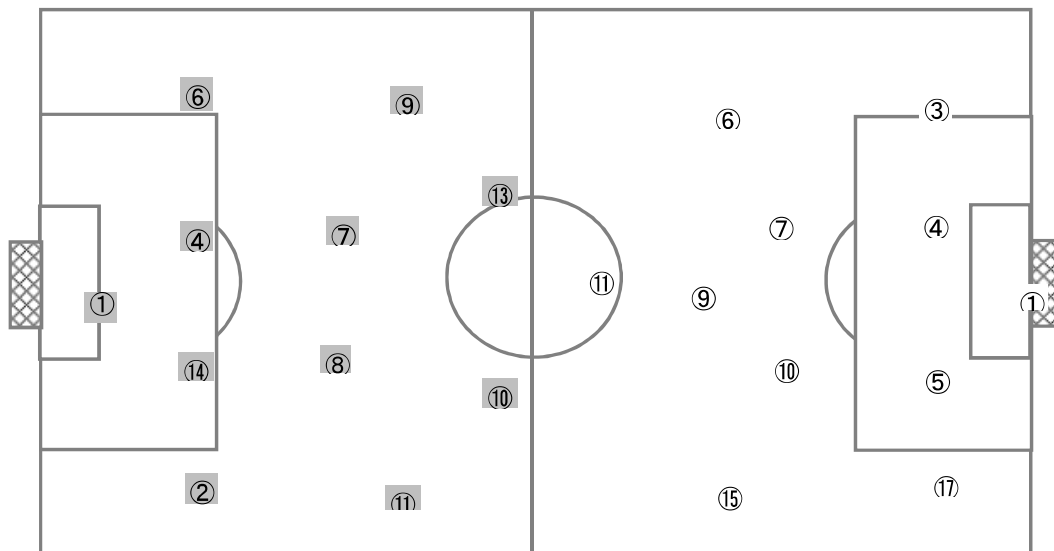

西武文理	高校		大分	高校
基本システム	4 - 4 - 2		基本システム	4 - 5 - 1

【Match Report】

西武文理は4-4-2、大分は4-5-1の布陣で試合開始。立ち上がり西武文理はFW⑩田辺にボールを集めゲームを作る。またCB④三ツ田からのロングボールで攻撃の起点をサイドに作りSH・SBが関わり攻撃を仕掛ける。相手のクリアやセカンドボールにも素早く反応しボールを奪いさらなる攻撃でゲームを支配する。大分もボールを奪ったら簡単に2トップへの縦パスで攻撃を仕掛ける。12分、大分は防戦の中、相手クリアミスMF⑨永松が素早く奪い、判断良く思い切ったミドルシュートを打ち先制点を挙げる。得点后、ゲームも落ち着き互角の戦いになった。17分、大分はコーナーキックから、⑨永松が頭で合わせ2点目を決めた。その後はお互い決め手を欠き前半を終了する。後半に入り大分が丁寧にパスを繋ぎ、かつ縦に速い攻撃でペースを握った。相手ボールになっても前からの厳しいディフェンス、粘り強いディフェンスで、簡単に相手に攻撃を許さない。西武文理はFW⑬木村にボールを集め、全員が攻撃に関わりシュートチャンスを作る。56分、大分は左サイドからのサイドチェンジのボールを受けた⑥工藤が相手を躲し、中へ切り込みシュートで追加点を奪った。西武文理は交代で入った⑤木村のロングスローから得点機を作ろうとするも得点を奪えず試合が終了した。一試合を通し、大分の粘り強い守備が勝敗を分けた。