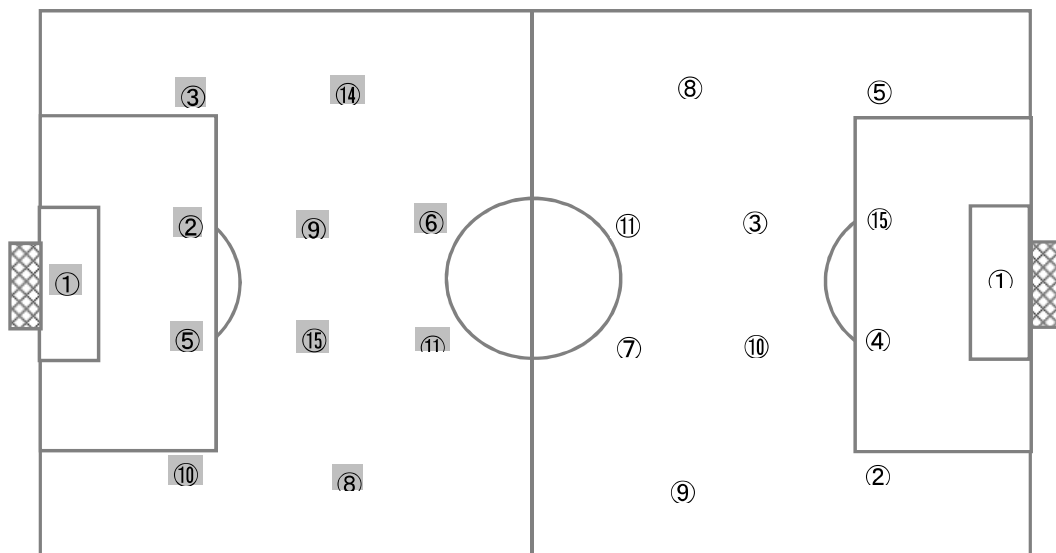

= Match Report =

全国高等学校総合体育大会(2015 君が創る 近畿総体) 2回戦

2015年 8月 4日 (火) 12:00 kick off 会場(ユニバー記念補助競技場)

マッチNO.【 34 】

滝川第二 高校(兵庫①) vs 創造学園 高校(長野)

1	0 - 0	1
	1 - 1	
	-	
	-	
	4 PK 3	

滝川第二 高校
基本システム 4 - 4 - 2

創造学園 高校
基本システム 4 - 4 - 2

【Match Report】

滝川第二、創造学園ともに4:4:2フォーメーションで試合開始。お互いにビルドアップを省略し、早いタイミングで相手DFラインの背後にボールを入れ主導権を握ろうとする。序盤は創造学園が相手DFがはじき返したセカンドボールに対して積極的にプレッシャーをかけチャンスを掴みかけるがシュートの精度を欠きゴールを奪えない。一方、この試合が初戦となる滝川第二は動きが堅く、ボールを奪った後のパスやコントロールなどイージーミスが目立ち、攻撃の最終局面までいかずなかなかリズムを掴めない。そのような試合展開の中で滝川第二は徐々にサイドを崩しクロスボールからチャンスを作る場面が増えてくるが、決定機には至らない。後半に入り、炎天下の影響もあってか運動量が落ち攻守の切り替えが遅くなると中盤にスペースができ、お互いにカウンター攻撃が効果的になりゴールに迫る場面が目立つようになる。お互いに最後まで闘争心を持って戦った試合は、アディショナルタイムで追いついた滝川第二がPK戦を制し3回戦進出を決めた。両チームともに自チームの戦い方を前面に出した戦いであったが、時間帯やゲームの流れによって戦い方を変えられることが今後の課題となるだろう。

記載責任者 所属(長野県上田東高等学校) 氏名(塩入 孝一)