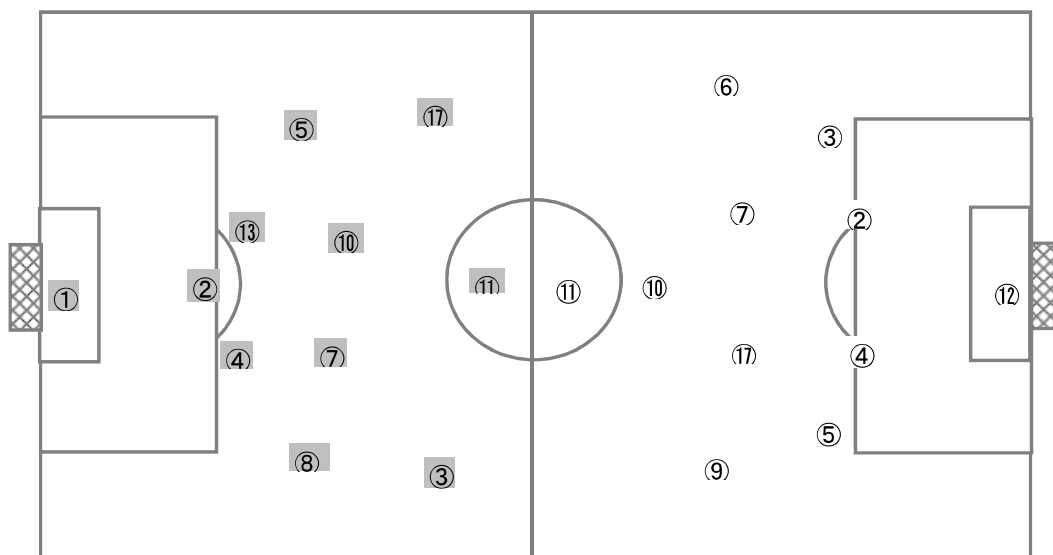

秋田商業 高校
基本システム 3 - 4 - 3

岐阜工業 高校
基本システム 4 - 4 - 2

【Match Report】

秋田商業3-4-3、岐阜工業4-4-2のシステムで試合開始。立ち上がり早々に、右サイドの深い位置でスローインを得た岐阜工業はMF⑦熊谷がロングスロー。右SB③杉山が頭で流したところをFW⑩竹下がヘディングで押し込み先制点を奪う。早い時間に先制された秋田商業だったが、慌てることなくMF⑩山本を中心に中盤を支配し主導権を握り始める。岐阜工もプレスをかけに行くが、秋田商業FW⑪加賀谷の裏への抜け出しや、両サイドをワイドに使った展開によって、奪い処を絞れず苦しい時間帯が続く。秋田商業はサイドからのクロスやコーナーキックなどで決定的な場面を何度か作り出すが、クロスバーに阻まれるなど決定力を欠き無得点のまま前半を終了した。後半に入っても秋田商業は長短のパスを織り交ぜながらゲームを支配するが、岐阜工業の献身的な守備によって決定機までは至らない。逆に48分、前半1点目と同じ位置で得たスローインを、前半と同じくMF⑦熊谷がロングスロー。BOX内で秋田商業DFがボールを落としてしまったところをFW⑩曾根が押し込んで待望の追加点をあげる。これまでゲームを支配していた秋田商業だったが、岐阜工業の豊富な運動量の前に押し込まれる時間帯が増え、63分にはMF⑩鷲見にドリブルで持ち込まれダメ押しの3点目を決められる。後半ロスタイム、秋田商業は1点を返し意地を見せるが、そのまま試合終了し岐阜工業が2回戦に駒を進めた。