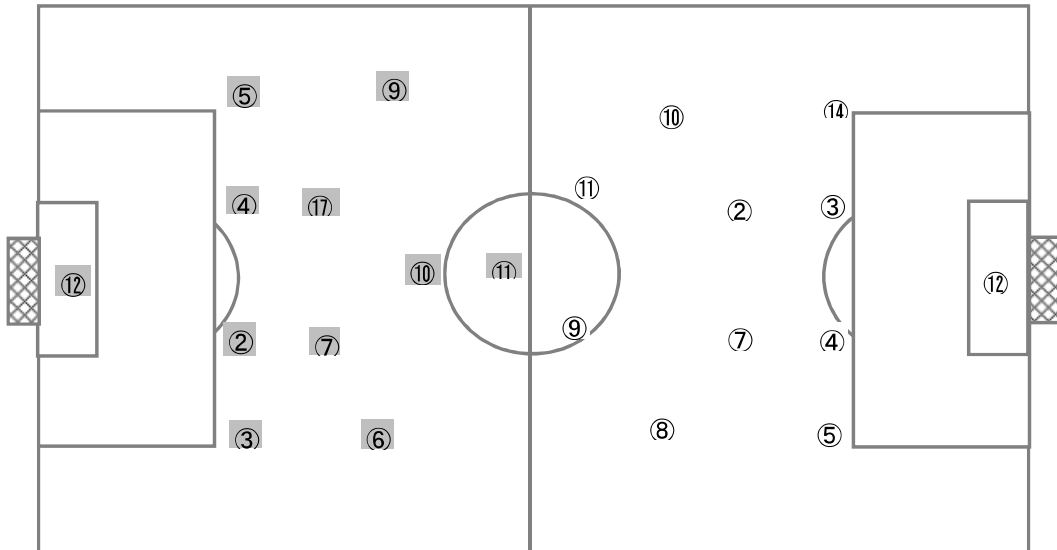

0	0 - 0	4
	0 - 4	
	-	
	-	
	-	
	PK	

岐阜工業	高校	日大藤沢	高校
基本システム	4 - 4 - 1 - 1	基本システム	4 - 4 - 2

【Match Report】

岐阜工業は2FWが縦に並ぶ4-4-1-1、日大藤沢は4-4-2のシステムで試合開始した。岐阜工業は相手陣内サイドに早めにボールを配球しロングスローなどからゴール前に迫ろうとする。日大藤沢は右SH⑩蛭田、左SH⑧興膳がサイドに開いたり、中央にも侵入しながら積極的にドリブルで仕掛けることでチャンスを見出す。また、右SB⑭中村がオーバーラップしサイドアタックを仕掛ける。序盤以降、日大藤沢はビルドアップのところでパスが思うようにつながらず厚みのある攻撃をすることができなかったが、FW⑨住吉⑪矢後のカウンターからゴール前までは迫る。しかし、フィニッシュの正確性に欠き得点までは至らない。岐阜工業は中盤で厳しい守備を見せるが、なかなかボールを保持することができない。トップ下⑩竹下が前を向いた時は、フィニッシュまで持っていた。後半、日大藤沢はFW⑨住吉に替えFW⑰中山を投入する。岐阜工業は前半同様中盤で厳しい守備を見せ、日大藤沢に意図ある攻撃を許さない。日大藤沢は2FWにロングボールを入れ、セカンドボールを拾うことでチャンスを見出し、45分、FW⑪矢後が3人目の動きから相手DFは背後に飛び出し、GKとの1対1になり落ち着いて決めて先制する。53分には左SH⑧興膳、55分にはFW⑪矢後決め3-0にする。その後は日大藤沢が押し込み、岐阜工業は防戦一方の戦いになってしまうが、トップ下⑩竹下、ボランチ⑰鷺見が絡んだときには時折チャンスを作った。日大藤沢は、選手交代をしながら最後まで運動量を落とさず、バイタル攻略、サイドアタックを繰り返し岐阜工業ゴール前まで迫った。アディショナルタイムにも右SH⑩蛭田がGKとの1対1から落ち着いて決めて4-0とする。このままタイムアップし、日大藤沢が3回戦に駒を進めた。平均身長の違い(岐阜工業170.3cm、日大藤沢175.5cm)が試合の戦いに影響したことを申し添えておきたい。特に後半の岐阜工業DFと日大藤沢FWの空中戦、球際の戦いが結果に大きく影響した。