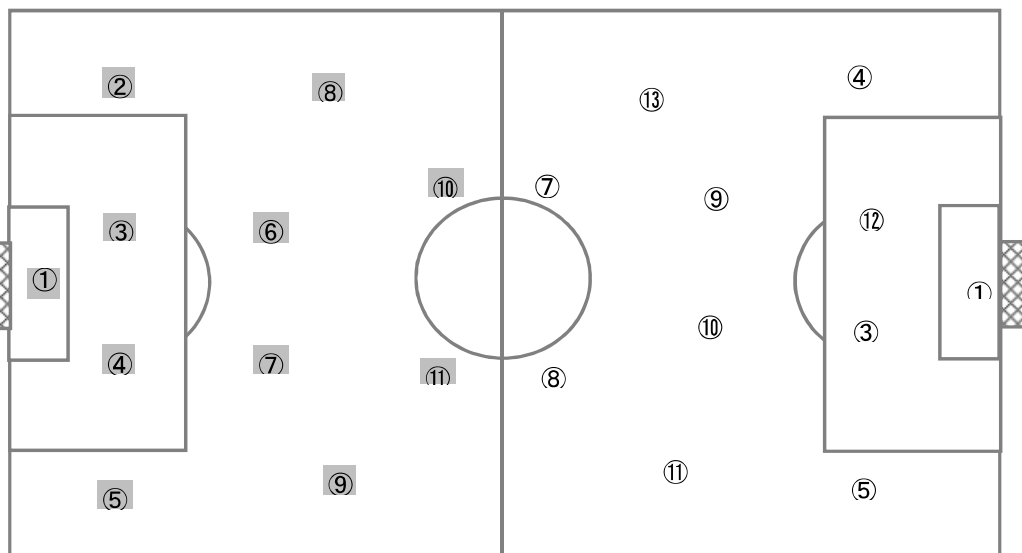

= Match Report =

全国高等学校総合体育大会(2015 君が創る 近畿総体) 1回戦

2015年 8月 3日 (月) 10:00 kick off 会場(いぶきの森球技場 Cグラウンド)

マッチNO.【 6 】

山口鴻城 高校(**山口**) vs **札幌大谷** 高校(**北海道①**)

3	2 - 1 1 - 0 - - PK	1

山口鴻城	高校	札幌大谷	高校
基本システム	4 - 4 - 2	基本システム	4 - 4 - 2

【Match Report】

山口鴻城、札幌大谷ともに4-4-2のフォーメーションで試合開始。札幌大谷はDFラインから丁寧にボールを繋ぎMF⑩西野を基点にボールを動かし、2トップが楔を受けてからの中央突破やSH・SBが関わったサイド攻撃など多彩な攻めを展開する。対する山口鴻城はブロックを形成し奪ったボールをシンプルに前線の2トップに供給し、そこを基点に後方からの押し上げにより攻撃を仕掛ける。劣勢であった山口鴻城だが給水直後、FW⑪柳井がDFラインの裏を取り、GKの頭上を越すシュートを決める。先制して息を吹き返した山口鴻城は、奪ったボールを素早く相手DFの背後に供給し、裏を取ったFW⑩竹内からのパスを最後は⑧山本が思い切りの良いシュートを決め追加点を挙げる。札幌大谷は2点を先制されるが慌てることなく再びボールを支配。中央をブロックで固める相手に対してサイドを効果的に使い⑬岡村⑤磯見が幾度となくサイドを突破しチャンスを作り続ける。常に人が関わり続ける攻撃を仕掛けシュートで終わる展開が続くなか、右サイドを突破した⑦荒木の横パスを受けた⑧山口が最終ラインをドリブルで突破しゴールを決める。その後も攻め続ける札幌大谷であったが、山口鴻城はGK⑪川島を中心に粘り強い守備でゴールを与えず1点リードで前半を終了する。後半も圧倒的に攻め続ける札幌大谷はGKとの一対一などのチャンスを作るも決めることができない。山口鴻城は50分、ルーズボールを相手との競り合いで奪った②磯崎が左サイドを突破して中央の⑩へ押し込むだけのクロスを入れ追加点を奪う。再びリードを広げられた札幌大谷は選手交代により攻撃を活性化させるもゴール前に人数をかけて守る相手から得点を取ることが出来ずに試合終了。札幌大谷は多彩な攻撃から決定的なチャンスを幾度も作ったがフィニッシュの精度を欠き惜しくも敗戦となった。山口鴻城は粘り強い守備と効果的でシンプルな攻撃からの得点により見事な勝利を収めた。

記載責任者 所属(埼玉県立大宮南高校) 氏名(大野 恭平)