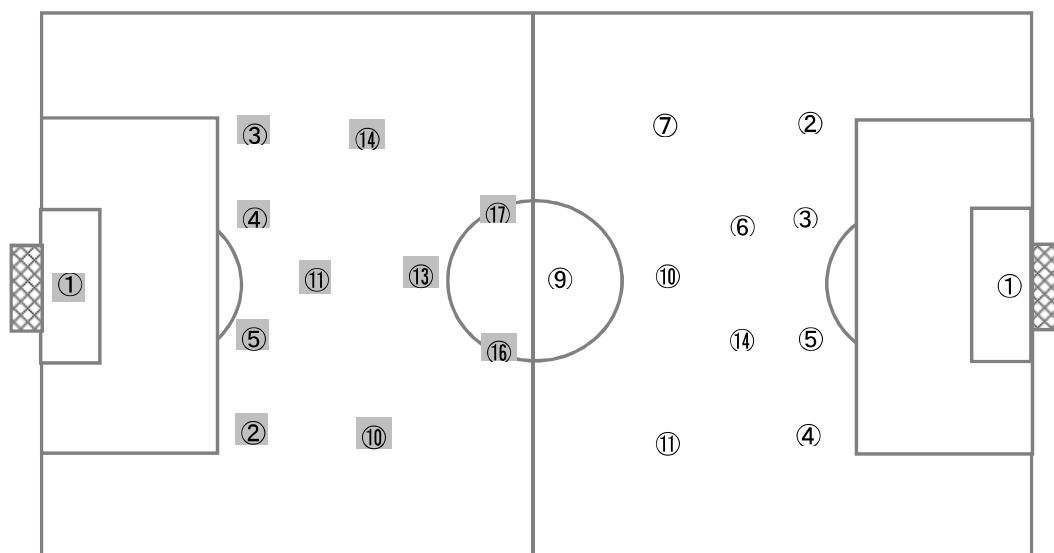

1	1 - 0	1
	0 - 1	
	-	
	-	
	4 PK 2	

立正大湊南	高校	草津東	高校
基本システム	4 - 4 - 2	基本システム	4 - 2 - 3 - 1

【Match Report】

立正大湊南は4-4-2の中盤がダイヤモンド、草津東は4-2-3-1で試合を開始する。序盤はお互いの中盤をコンパクトに保ち激しい攻防を繰り返す。立正大湊南は、中盤でボールを奪い、速いショートカウンター、右SMF⑩上村を起点に右サイドの攻略、またGKへのバックパスを積極的に奪いに行く狙いが見える。その狙い通り、14分高い位置で奪ったボールを左SMF⑭上西がスルーパスを受け先制点を挙げる。一方の草津東は、全体が良い距離感を保ちながらポジションし、FW⑨高橋への楔、またトップ下⑩山本にボールが入った時に攻撃のスイッチが入る。しかし、ラストパスの精度、また立正大湊南の粘り強いDFで得点を挙げる事が出来ず、前半は立正大湊南がリードして折り返す。後半もお互い戦い方は変わらない。立正大湊南は、前半何度も右サイドを攻略していた右SMF⑩上村の運動量が落ちてきたこと、DFラインの押上げなどが遅れていることから、なかなか攻撃に厚みを持たせることが出来ず、決定的なチャンスを作り出すことが出来ない。対する草津東は、FW⑨高橋の力強いドリブル、トップ下⑩山本のスルーパスなどで決定的なチャンスを何度も作り出していくが、フィニッシュの精度、また立正大湊南GK①小笠の好セーブによって48分に左SB③宮迫が挙げた1点しか奪うことが出来ず、試合は1対1の同点で終了し、PK戦の末立正大湊南が勝利した。草津東は後半、流れの中のPKも含め、再三にわたるチャンスを決めきれなかったことが敗因であろう。立正大湊南は勝利したが、運動量が落ちてきたなかでいかに攻撃に厚みを持たせチャンスを作り出していくかが課題ではないだろうか。