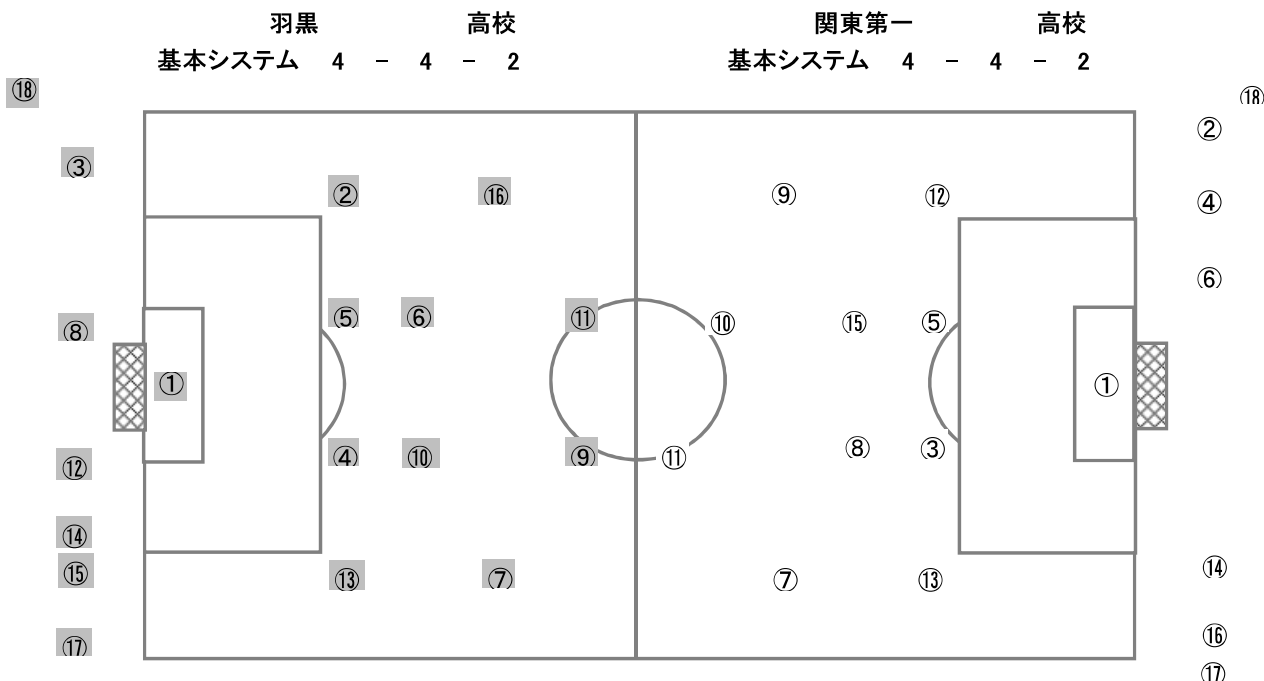

【Match Report】

日差しが強く気温も高い過酷な環境の中で行われた1回戦は、両チームとも中盤にダブルボランチを敷く4:4:2のシステムでスタートした。立ち上がりコーナーキックから先制した関東第一は、ボランチ⑧道願の正確なキックとFW⑩岡崎のスピードを生かして積極的に攻撃を仕掛ける。一方の羽黒も前線から激しくプレッシャーをかけ奪ったボールを攻撃につなげようと、前半から一進一退の攻防となった。前半を2-1とリードして折り返した関東第一は、後半に入るとシステムを4:5:1に変更し、中盤のパスワークから相手の背後を狙いチャンスを作り出す。対する羽黒も運動量を増やしFW⑨伊藤の仕掛けを起点にゴール前へと侵入するが、関東第一のセンターバック③鈴木と⑤中村を中心とした粘り強い守備に合い得点には至らない。終盤まで球際の激しい攻防が続いた消耗戦は、数多くの決定機を作り出し得点した関東第一が勝利を収め、2回戦へと駒を進めた。敗れはしたものの、全員が70分間ハードワークを徹底した羽黒の健闘には目を見張るものがあった。関東第一は2回戦に向けて、決定機を確実にものにすることが課題となる試合であった。