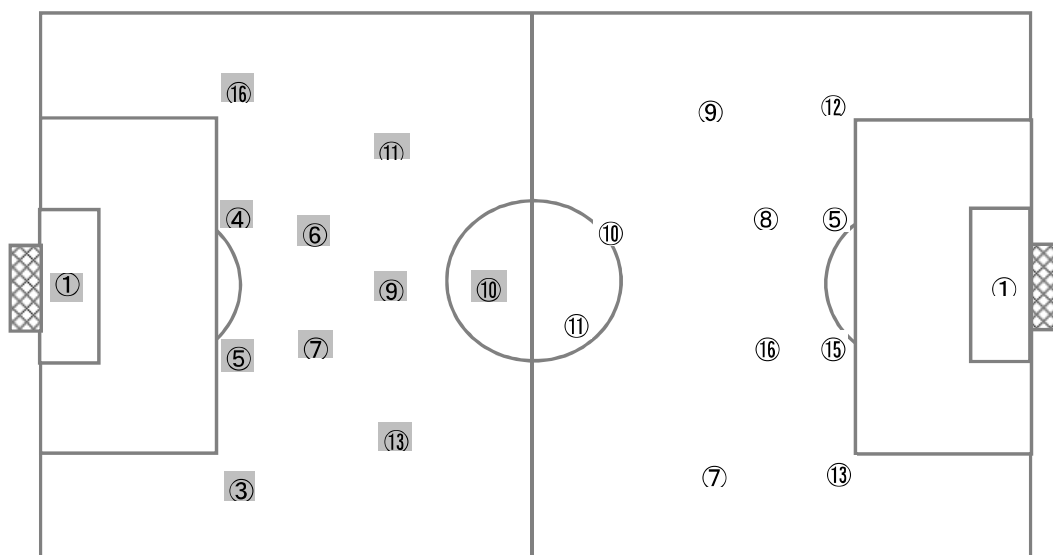

= Match Report =

全国高等学校総合体育大会(2015 君が創る 近畿総体) 準決勝

2015年 8月 8日 (土)

会場(ユニバー記念補助競技場)

マッチNO.【53】

市立船橋

高校(千葉②) vs

関東第一

高校(東京①)

2	1 - 1	1
	1 - 0	
	- -	
	- -	
	PK	

市立船橋 高校
基本システム 4 - 5 - 1

関東第一 高校
基本システム 4 - 4 - 2

【Match Report】

決勝進出を懸けて行われた炎天下の一戦は、両チームともこれまでの戦いと同様のシステム(市立船橋4:5:1、関東第一4:4:2)でスタートした。序盤は、中盤で激しくボールを奪い合う主導権争いが繰り広げられる。ゲームが落ち着き始めると、関東第一は丁寧なポゼッションから個の仕掛けと相手DF背後へのアクションを生かし攻撃を仕掛ける。対する市立船橋も球際のタイトな守備からボールを奪い、押し上げた関東第一DFの背後を突く攻撃でチャンスがうかがう。右サイドに大きく張り出した市立船橋右DF③古屋に対し、関東第一も左DF⑬大里と左MF⑦高橋が細かくマークを受け渡してよく対応したが、一瞬の隙を突き市立船橋が先制する。直後に関東第一もFW⑩富吉とFW⑪岡崎の連携から同点とし、互いに一步も譲らぬまま前半が終了した。後半に入ると、中盤の選手が流動的にポジションチェンジしボールを動かそうとする市立船橋に対し、関東第一は守備の組織を維持できず徐々に球際の出足が遅れ始める。飲水直後、ロングカウンターから勝ち越しに成功した市立船橋は、その後も長短織り交ぜたパスで試合をコントロールし相手に的を絞らせない。対する関東第一も、終盤に4:5:1へとシフトチェンジしボランチ⑧道願とボランチ⑩富吉を起点にポゼッションから攻撃の糸口を探るが、市立船橋DF陣がゴール前への侵入を許さない。互いの持ち味が存分に発揮された戦いは、試合全体を通した駆け引きで先手をとった市立船橋が勝利し、決勝進出を決めた。猛暑の連戦の中、最後まで全力を尽くした両チームの健闘に拍手を送りたい。

記載責任者 所属(熊本県立球磨工業高等学校) 氏名(迫 宏一)