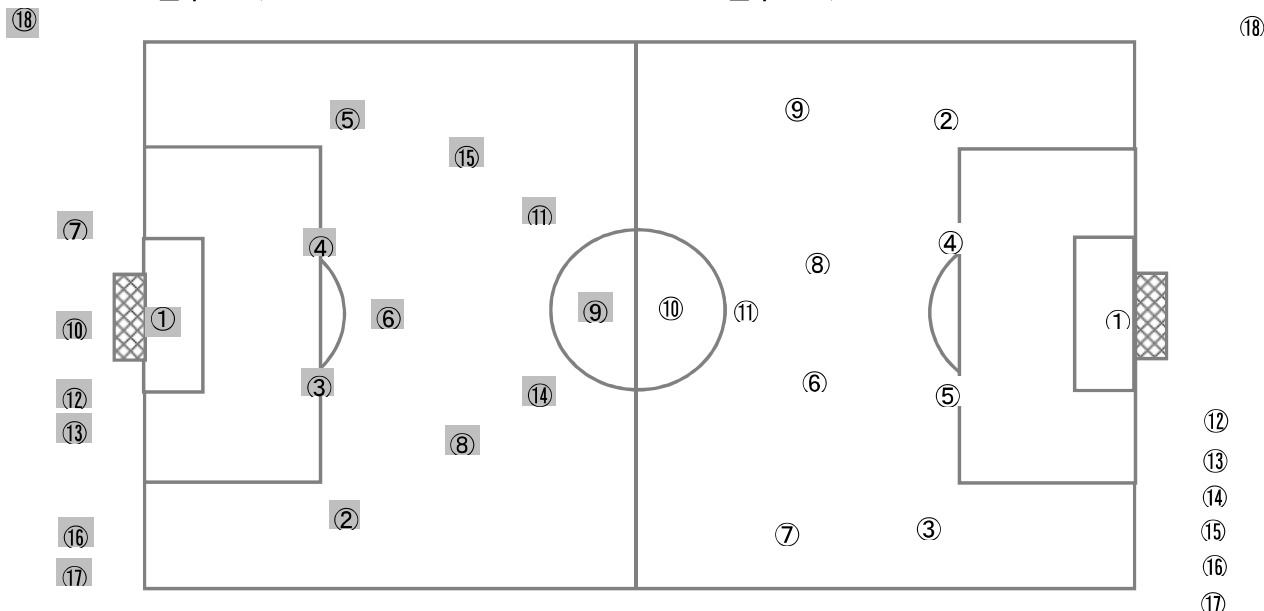

福井商業	高校	三田学園	高校
基本システム	4 - 3 - 3	基本システム	4 - 4 - 2

【Match Report】

三田学園4-4-2のキックオフで始まる。ボールを持って積極的に仕掛けるFW⑩吉岡、前でタメの作れるFW①坂井を中心に、ショートパスでボールをキープしながら左SB③青山の積極的なオーバーラップからチャンスをつかむ。対する福井商業は4-3-3、運動量の豊富さで予選を突破した自負があるだけに、序盤から全員が走り回ってプレッシャーをかける。前半12分三田学園右MF⑨西殿がボールを受けバイタルエリア右側からGKの頭越しにシュートを決め、先制する。福井商業は、三田学園DFラインの裏を積極的に狙うFW⑨渡邊へボールを供給するが、統率の取れたDFライン、積極的なポジションをとるGK高見に幾度となく阻まれる。三田学園はタメを作れるFW①坂井にボールを当て、中盤でのショートパスを丁寧につなぎ少しずつ試合の流れをつかんでいく。後半福井商業はMF⑮村田を交代、FW⑦牧田を投入して攻撃の厚みを作りたい。しかし、後半早々に試合は動く。39分MF⑧小堂が左サイドを突破し、そのままゴールへ向かう。福井商業DF陣を引きつけて中央で待っていたFW⑩吉岡へマイナスのパス。これを冷静に流し込み2点目とした。ミドルサードでシンプルにパスを回し、無理をしないプレーで中盤を支配する三田学園が試合の流れをつかむ。福井商業は我慢の時間が続き、暑さも重なり運動量が少しずつ低下してくる。63分、三田学園左サイド自陣で奪ったボールを一気にカウンター。逆サイドへシンプルに展開し、DFライン背後へ走りこんだFW①坂井へ丁寧にパスを出し、それを冷静に決めて3点目とする。中盤を支配され、攻め手のなくなった福井商業は、72分、ここまで走りきって集中力の切れかかったところに、三田学園DFから福井商業DFラインの背後へロングパス。抜け出したMF⑧小堂がGKと1対1になり冷静に決めて試合を決定づけた。気温の高い中、集中力の切れなかった三田学園が2回戦に駒を進めた。