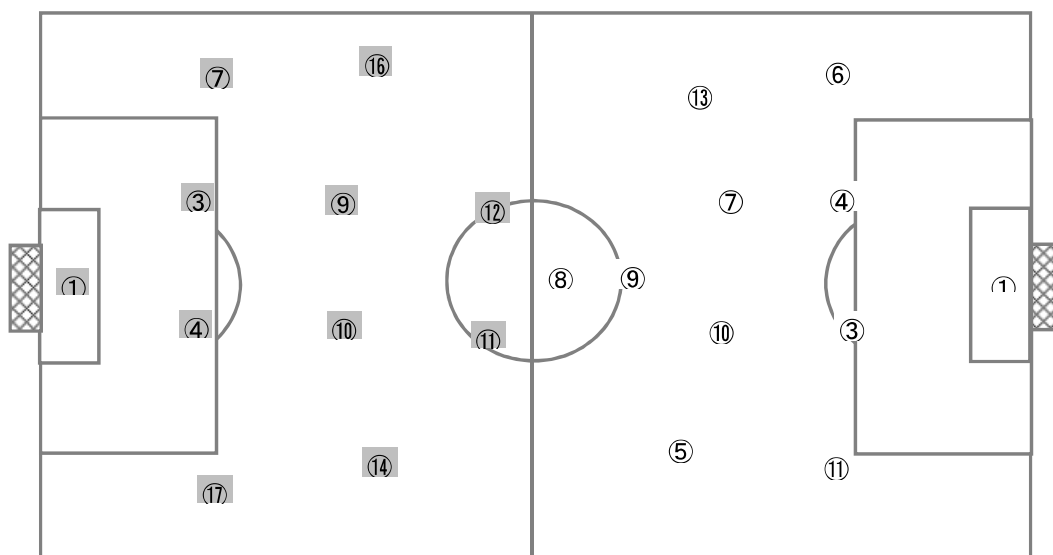

= Match Report =

全国高等学校総合体育大会(2015 君が創る 近畿総体) 1回戦

2015年 8月 5日 (水)

会場(ユニバー記念補助競技場)

マッチNO.【 5 】

岡山県作陽 高校(中国) vs 富岡・ふ未来 高校(東北②)

7	5 - 0	1
	2 - 1	
	-	
	-	
	-	
	PK	

岡山県作陽 高校
基本システム 4 - 4 - 2

富岡・ふ未来 高校
基本システム 4 - 4 - 1 - 1

【Match Report】

岡山作陽は4-4-2、富岡・ふ未来は4-4-1-1の布陣でスタートする。岡山作陽は両SBの積極的な攻撃参加と右SH⑭田中のドリブル突破からチャンスを作り出す。対する富岡・ふ未来は丁寧なパス回しから攻撃を組み立てようとするがパスミスからピンチを招いてしまう。徐々に岡山作陽が主導権を握り始め、14分に右SH⑭田中のドリブル突破からのクロスをもMF⑯高橋が合わせ先制する。岡山作陽ペースが続く26分、右SB⑰森本への素早い展開から質の高いクロス供給し、最後はFW⑪北方がフリーで合わせて追加点。富岡・ふ未来はペース取り戻そうとDFラインの背後を狙おうと試みるがミスから効果的な攻撃にならない。勢いが止まらない岡山作陽は得点を重ね、前半で5得点を奪うことに成功する。

後半から富岡・ふ未来は⑤猪狩をDFラインの前のポジションに置き、システムを4-1-3-2に変更。バイタルエリアを埋めることで守備の安定を図る。これが功を奏し、⑤猪狩を中心とした守備の安定と効果的なカウンターが繰り出せるようになる。後半は失点したものの、素晴らしいカウンターからゴール奪った。大差がついた試合となったが富岡・ふ未来は試合を通じて成長を感じさせてくれる試合であった。岡山作陽は前半は迫力のある多彩な攻撃を披露し、多くのゴールを生み出したが、後半は終始単調な攻撃になってしまった。1試合通じて安定した試合運びをすることが課題である。

記載責任者 所属(神戸星城高等学校) 氏名(柏木 佑介)