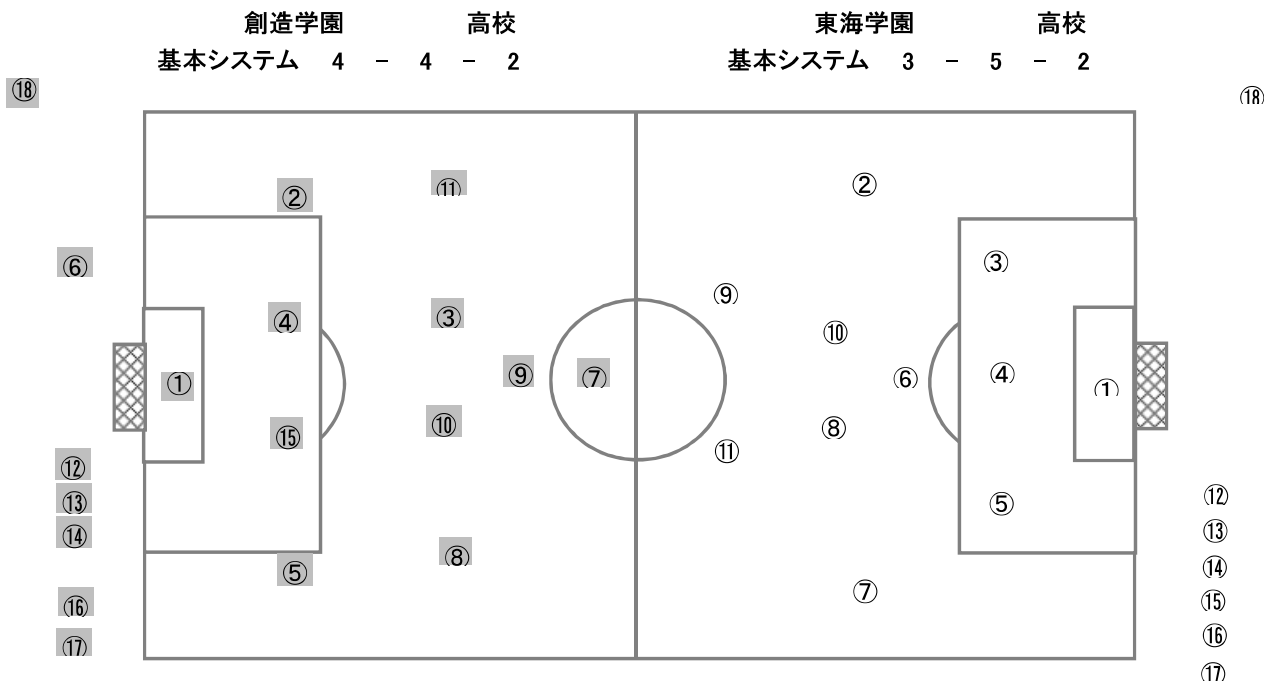

【Match Report】

創造学園は4-4-1-1、東海学園は3-1-4-2のシステムで試合開始。創造学園は最前線で動き回るFW⑦大澤に配給をし、攻撃の起点を作ろうとする。対する東海学園もFW⑨加藤とFW⑩神谷が背後を狙ったり、空中戦のターゲットとなることで、相手ゴールに迫る。しかし、両チームとも仕掛けのタイミングが早く、ピッチの幅を広くとれないため、中盤やバイタルでプレッシャーを感じてしまい、ミスが目立ってしまう。なかなか決定機を作り出せない中、創造学園がピッチを広く使い始めると、FW⑦大澤とFW⑨山下でタメができ、左SH⑩前谷のカットインで前線に良い距離感ができ始める。何度かチャンスを迎えるが、フィニッシュの精度が低く、得点に結び付けられない。後半になって東海学園は前線の選手の動きに角度が出てくると、相手のディフェンスラインにギャップができ、背後をとれる場面が増える。両チームともに運動量が落ち、間延びしたゲームでショートカウンター仕掛け合いになるが、またも幅広くピッチを使えないため効果的な攻撃ができない。試合が動いたのは47分、東海学園はMF⑩光崎のコーナーキックをDF③舟山が頭で合わせて先制。創造学園はボールを動かし、長短のパスとドリブル、コンビネーションを織り交ぜた攻撃でゴールを狙うが、63分のPKのチャンスも活かすことができない。しかし、中盤にできたスペースを利用して継続して攻撃を組み立てると、66分にFW⑦大澤のミドルシュートで同点にし、決着はPK戦に。5人全員が冷静に決めた創造学園が5-4で勝利し、2回戦進出を決めた。