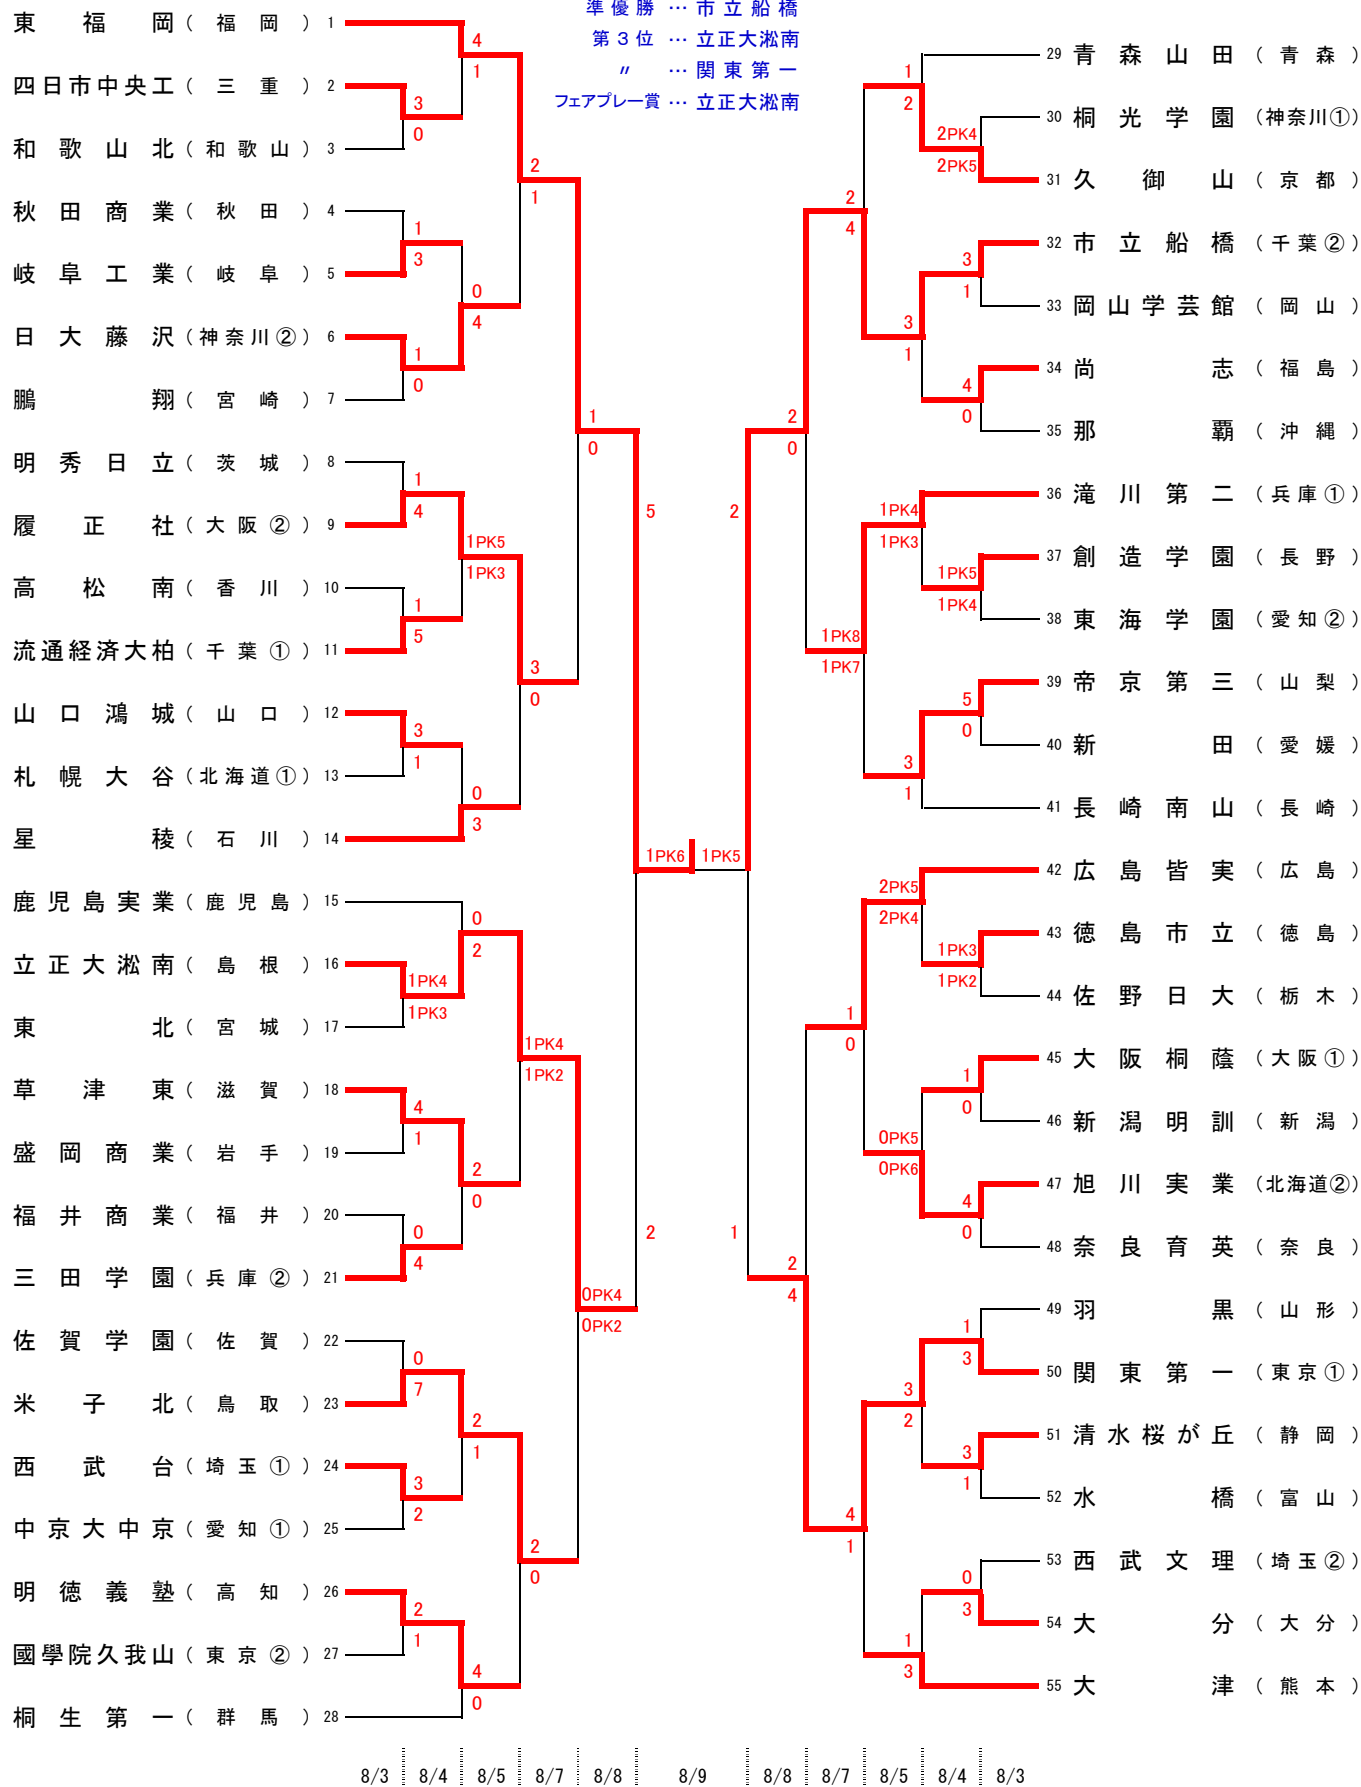

平成27年度全国高等学校総合体育大会サッカー競技大会

【男子結果】

優勝 … 東 福 岡
準優勝 … 市立船橋
第3位 … 立正大湊南
" … 関東第一
フェアプレー賞 … 立正大湊南

平成27年度全国高等学校総合体育大会サッカー競技 男子 成績および優秀選手

【成績】	優勝	東福岡高等学校	(福岡)
	準優勝	船橋市立船橋高等学校	(千葉)
	第3位	立正大淞南高等学校	(島根)
	〃	関東第一高等学校	(東京①)
	フェアプレー賞	立正大淞南高等学校	(島根)

【大会優秀選手】

	ポジション	氏名	フリガナ	学校名	学年
1	GK	脇野 敦至	ワキノ アツシ	東福岡	3
2	MF	三宅 海斗	ミヤケ カイト	東福岡	3
3	MF	藤川 虎太郎	フジカワ コタロウ	東福岡	2
4	MF	橋本 和征	ハシモト カズユキ	東福岡	3
5	MF	中村 健人	ナカムラ ケント	東福岡	3
6	FW	毎熊 晟矢	マイクマ セイヤ	東福岡	3
7	GK	寺尾 凌	テラオ リョウ	市立船橋	3
8	DF	杉岡 大暉	スギオカ ダイキ	市立船橋	2
9	DF	白井 達也	シライ タツヤ	市立船橋	3
10	DF	原 輝綺	ハラ テルキ	市立船橋	2
11	MF	椎橋 慧也	シイハシ ケイヤ	市立船橋	3
12	FW	永藤 歩	ナガトウ アユム	市立船橋	3
13	GK	小笠 姫馬	オガサ キリマ	立正大淞南	3
14	MF	上村 大悟	ウエムラ ダイゴ	立正大淞南	3
15	FW	杉本 龍哉	スギモト タツヤ	立正大淞南	3
16	MF	富山 大輔	トミヤマ ダイスケ	関東第一	2
17	MF	道願 翼	ドウガン ツバサ	関東第一	3
18	FW	岡崎 仁太郎	オカザキ ジンタロウ	関東第一	3
19	MF	田中 駿汰	タナカ シュンタ	履正社	3
20	MF	牧野 寛太	マキノ カンタ	履正社	3
21	MF	川畑 隼人	カワバタ ハヤト	履正社	3
22	FW	西村 光明	ニシムラ ミツアキ	履正社	3
23	DF	小野寺 健也	オノデラ ケンヤ	日大藤沢	3
24	MF	山本 悠樹	ヤマモト ユウキ	草津東	3
25	MF	和田 幸之佑	ワダ ユウノスケ	久御山	3
26	MF	山本 蓮	ヤマモト レン	久御山	3
27	FW	築山 隼	ツキヤマ ハヤト	久御山	3
28	MF	森島 司	モリシマ ツカサ	四日市中央工	3
29	FW	高梨 起生	タカナシ タツオ	尚志	3
30	FW	小川 航基	オガワ コウキ	桐光学園	3