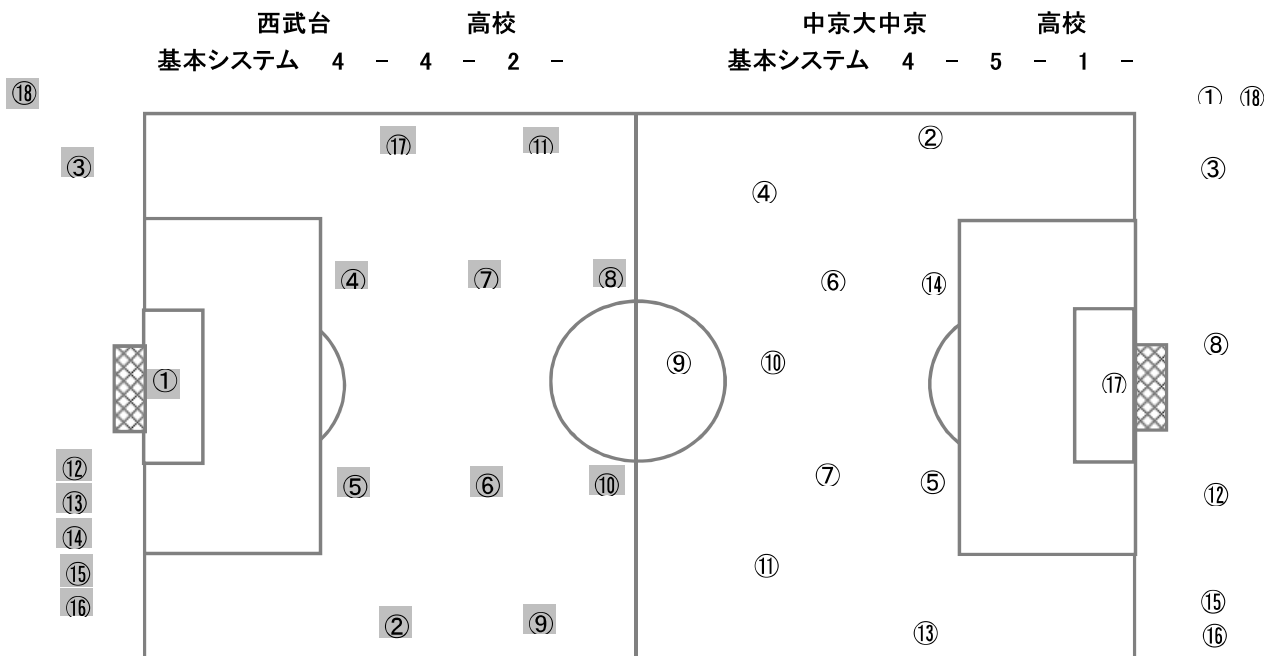

【Match Report】

西武台は4-4-2、中京大中京は4-5-1の布陣で試合開始。西武台は選手間の距離を変えながらボールを動かし、MF⑪橋本の突破力とMF⑩川田のイマジネーション豊富なプレーで、左右均一に攻撃を仕掛ける。対する中京大中京は、FW⑨柳をターゲットにシンプルにボールを預け、溜めを作りながら、MF⑩加藤、MF⑥石川、MF⑦辻が関わり、中央を積極的に崩す展開となる。西武台は、中盤のラインの守備形成が遅く、中京大中京に効果的に楔のパスを通され、苦しい展開が続いた。中京大中京FW⑨柳に起点を作られ、何度かゴールを脅かされる。西武台も、MF⑪橋本とMF⑩川田のコンビネーションプレーからチャンスを作るも決めることができない。そして、それまでのセットプレーにおいても質の高いボールを供給していた中京大中京MF⑦辻が12分に直接FKを決め、先制する。その後は一進一退の攻防が続く、中京大中京リードで前半を終える。後半に入り、左サイドからの攻撃を積極的に仕掛ける西武台は、MF⑪橋本の突破から何度もクロスを入れ、中京大中京のDF陣に対する圧力を強める。一方、中京大中京はMF⑩加藤とFW⑨柳を始め、全体的に運動量とスピードが落ちてきて、前半のような攻撃を仕掛けることができない。それに伴い、守備の強度も落ちていき、西武台が主導権を握る。そして、52分にそれまで再三にわたり左サイドを突破していた西武台MF⑪橋本のクロスのかぼれ球を拾ったSB⑪村上のパスを、MF⑩川田がインサイドボレーで確実に決め、西武台が同点とする。攻勢を強める西武台は、続く57分に、MF⑦佐藤のアーリークロスもMF⑩川田がヘディングシュートを決め、西武台が逆転する。さらに68分、相手のボールを奪った西武台MF⑩川田のパスをMF⑨新行内が冷静に決め、西武台がリードを広げる。しかし、積極的なメンバー交代から流れを戻したい中京大中京は、69分に中京大中京はSB⑪水口のアーリークロスもFW⑫梅原が決め1点差に詰め寄る。その後も圧力を強める中京大中京だが、一歩及