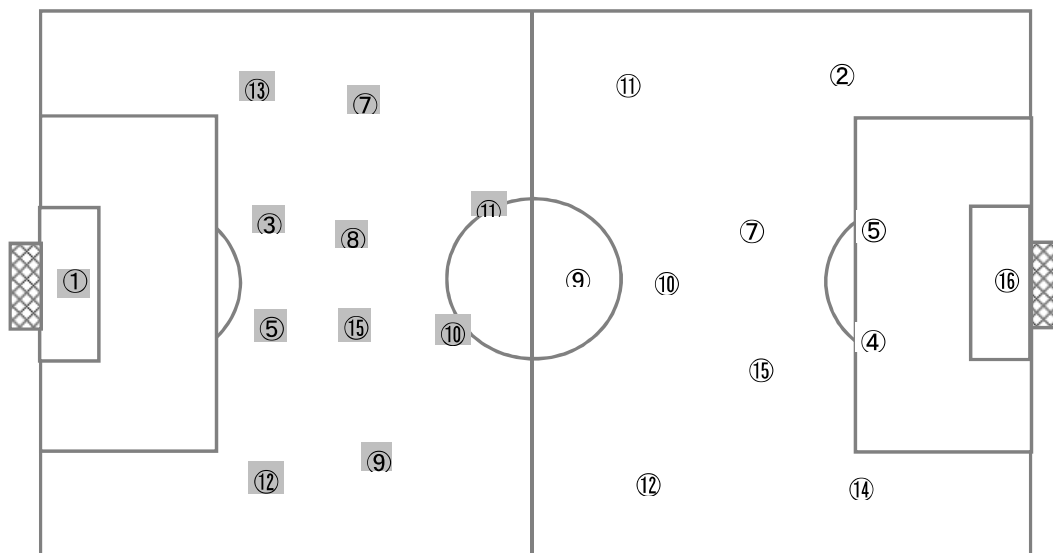

高校(東京①) vs

大津

高校(熊本)

4	0 - 1	1
4 - 0		

関東第一 高校
基本システム 4 - 4 - 2

大津 高校
基本システム 4 - 2 - 3 - 1

【Match Report】

関東第一は4-4-2、大津は4-2-3-1の布陣で試合開始。立ち上がり関東第一はボランチ⑧道願、FW⑩富山を中心に丁寧にボールを繋ぎ大津の守備を崩しにかかる。またFW⑪岡崎のタイミングの良い飛び出しや突破力もあり、何度もバイタルエリアに侵入するがゴールを決めることが出来ない。対する大津は、ハイプレッシャーでボールを奪うとFW⑨一美へ素早く縦パスをいれ全員でスピードを生かした攻撃を展開する。また右MF⑪原岡や左MF⑫秋永に何度もロングボールを入れ起点を作り縦に速い、スピードを生かした攻撃にこだわった。その結果、右サイドからのクロスに対しパワーを持って飛び込んできたMF⑫秋永が合わせて先制する。後半もお互い戦術は変えず、ゴールを奪いに行く展開が続く。ハイプレッシャーを続けていた大津だが、一瞬の隙を関東第一MF⑦高橋がドリブルで右サイドを破り、中のFW⑨鈴木に合わせて同点とし、さらに同じ攻撃で逆転する。その後PKを獲得して3点目、ドリブル突破で4点目。その後も大津は攻撃の手を緩めることはなかったが、ハイスピードの攻撃、守備により疲れが見え関東第一のゴールを奪うことが出来なかった。関東第一の落ち着いたボール運び、また個のテクニックが目立ったゲームであった。