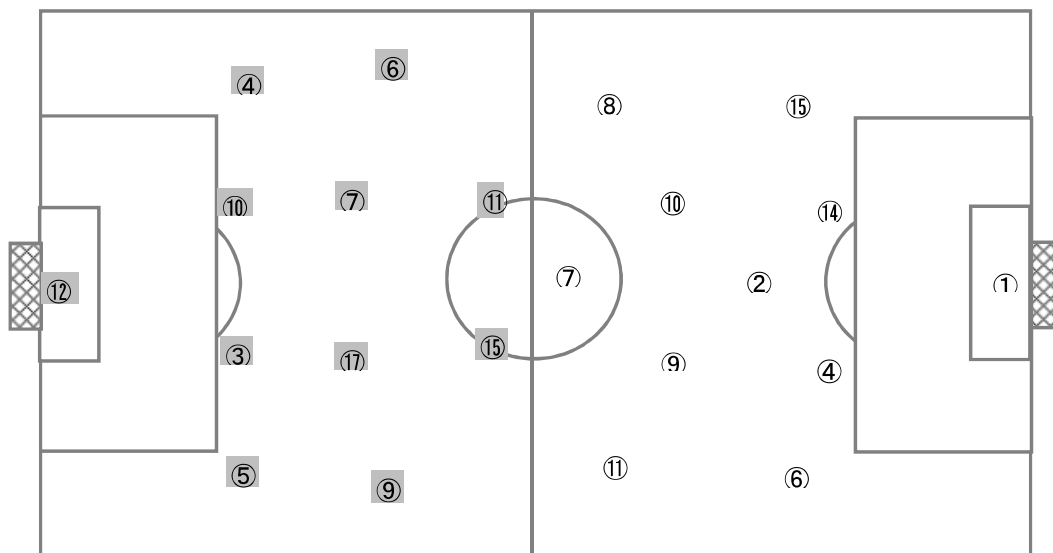

= Match Report =

全国高等学校総合体育大会(2015 君が創る 近畿総体) 1回戦

2015年 8月 5日 (水) 10:00 kick off 会場(みきぼうパークひょうご第1球技場)

マッチNO.【 6 】

神戸第一 高校(開催地) vs **鎮西学院** 高校(九州①)

0	0 - 2 0 - 2 - - - PK	4

神戸第一 高校
基本システム 4 - 4 - 2

鎮西学院 高校
基本システム 4 - 3 - 3

【Match Report】

鎮西は立ち上がり持ち味のスピードと強いフィジカルでDFラインからロングボールを入れ積極的に相手の背後を狙うと同時に空いたスペースに鎮西FW⑦矢野が積極的にポストプレーでボールを受けチャンスを作る。神戸第一はそれに対応しようとラインを低く保とうとするがDFとMF間の空いたスペースを鎮西に使われてしまう。10分を過ぎたあたりから鎮西ボランチ②山川・MF⑩三本が左SH⑪結城と右SH⑧村上を使いサイドからゴールを狙う。神戸第一もインターセプトを積極的に狙い、そこからカウンターを狙うがFWを含め全体的にポジションが低い前線に人数が足りず、攻撃の起点がなかなか作れない。飲水タイムを過ぎたあたりから少しずつ神戸第一の運動量が落ち鎮西のポゼッションする時間が増えていく。神戸第一もインターセプトをするがその後のパスに繊細さを欠きなかなか繋がらない。

後半立ち上がりは神戸第一がDFラインからロングボールを使いチャンスを作るが決定力に欠ける。鎮西は前ががりになったDFの背後を狙いサイドから仕掛けていく。45分過ぎたあたりから神戸第一は細かくパスを繋ぎ攻撃しようとするが、鎮西の早いアプローチやパスミスからなかなか相手陣地に侵入することができない。ショートカウンターから何度か決定的なチャンスを作るがGK①岩井のファインセーブでゴールを奪えない。攻守の切り替え、前線の動きだしやスピード・フィジカルともに相手を上回り最後まで攻撃の勢いが落ちなかった鎮西が勝利した。しかし積極的に攻守に関わる中で時折、攻守分業のような場面が見られ今後の試合で改善が必要になると思われる。神戸第一も最後まで粘り強くプレーを続けた。今後はハードワークの中で質の高いプレーに期待したい。

とても暑い中での試合となったが最後まで全力でプレーをした両チームに拍手を送りたい。

記載責任者 所属(神戸弘陵学園高校) 氏名(伊達 優子)