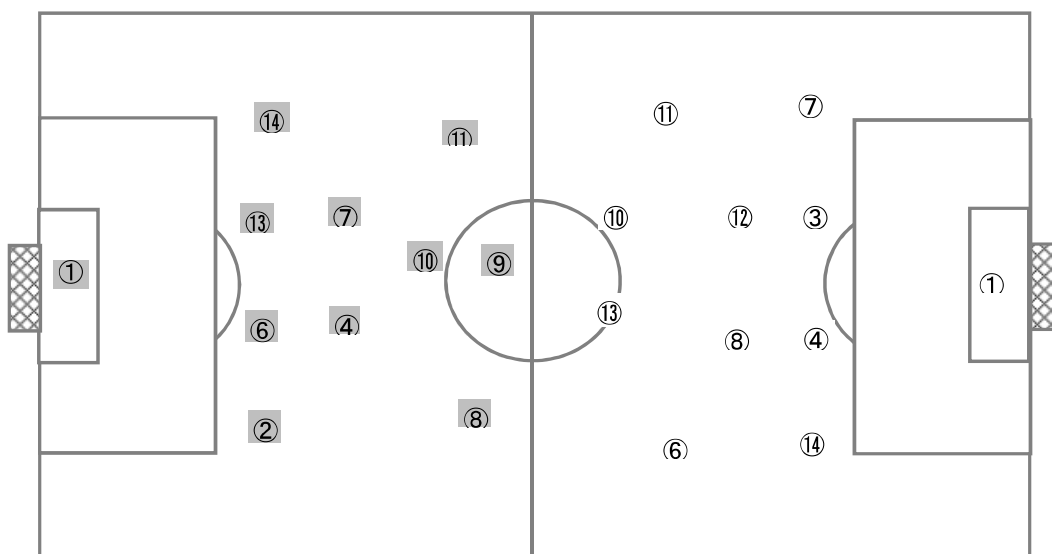

高校(大阪②) vs

星稜

高校(石川)

3	1 - 0 2 - 0 - - PK	0
---	--------------------------------	---

履正社 高校
基本システム 4 - 3 - 3

星稜 高校
基本システム 4 - 4 - 2

【Match Report】

履正社は4-3-3、星稜は4-4-2システムで試合が開始した。履正社は立ち上がりはシンプルに前線に配球する場面が目立ったが、その後はトップ下⑩牧野にボールを集めリズムをつかもうとする。それに対し、星稜は前線からのフォアチェックとボランチ⑧大橋を中心とした中盤でのプレスで履正社に対しプレッシャーをかけ自由に配球をさせない。攻撃はカウンターによるサイドアタックから何度かCKを得て、シュートチャンスをつかむが得点までは至らない。互いにブロックを組まれた時のビルドアップでは、上手くボランチを使えず効果的にアタッキングサードまでボールを運べなかったが、序盤以降、履正社が右FW⑧林、左FW⑪西村のサイドアタックからシュートまで持ち込み場面が多くなる。前半31分、トップ下⑩牧野がゴール前でボールを受け、狙いすましたシュートを決め先制する。前半は1-0で折り返す。後半、星稜は2FW⑩大倉⑬窪田が絶妙なタイミングで、相手DFラインの背後に飛び出しチャンスを伺う。履正社は前線の3人とトップ下⑩牧野がポジションを入れ替えながら、バイタルエリア攻略と積極的なアタッキングを繰り返す。54分、ボランチ⑦田中がペナルティエリアに攻め上がり、コントロールは足元に入ったものの落ち着いて流し込み2-0とする。58分にも、トップ下⑩牧野が中盤でのインターセプトから一人で持ち込み、狙いすましたシュートを決め3-0にする。星稜も何とか対抗しようとするが、自陣ゴール前での守備対応に追われ、体力の消耗も見られたが、最後まで諦めず履正社ゴール前まで迫った。履正社は最後まで攻める姿勢を貫き3-0で勝利を収めた。暑さの中の3日連続の試合でありながら、最後までタフに戦った履正社の準々決勝以降の戦いに期待したい。