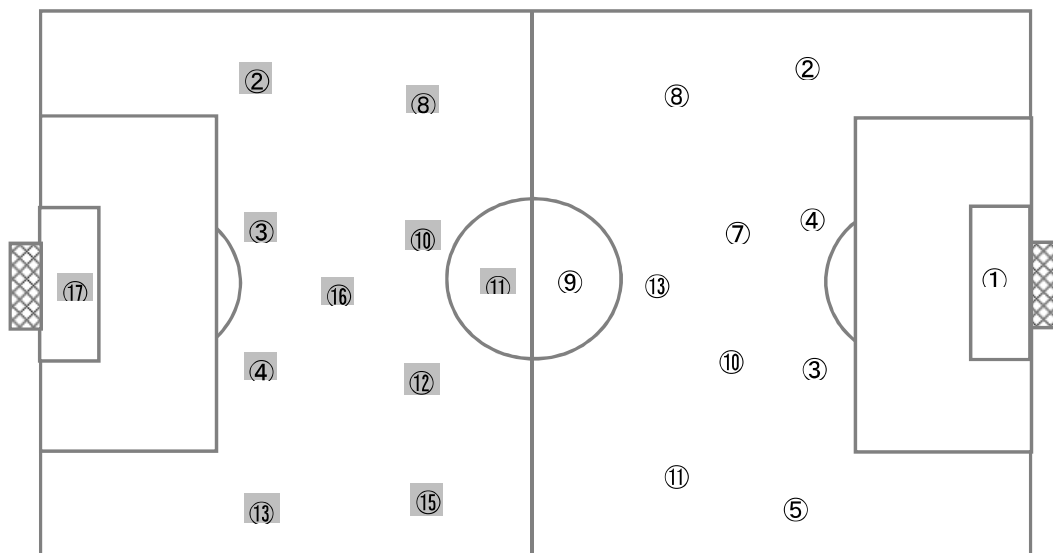

= Match Report =

全国高等学校総合体育大会(2015 君が創る 近畿総体) 準々決勝

2015年 8月 6日 (木)

会場(しあわせの村多目的運動広場)

マッチNO.【 10 】

聖カピタニオ 高校(東海②) vs **修徳** 高校(関東①)

0	0 - 2 0 - 1 - - PK	3

聖カピタニオ	高校	修徳	高校
基本システム	4 - 4 - 2 -	基本システム	4 - 2 - 3 - 1

【Match Report】

聖カピタニオは4-4-2、修徳は4-2-3-1の布陣で試合開始。修徳は、ピッチを広く使い、FWにボールを集めサイドのスペースを作り、両サイドのクロスからゴールを狙いつつ、前線からプレスをかけ、相手のミスを誘う。また、左右にボールを動かす中で、MF⑪藤田がドリブルから早いタイミングでゴール前に蹴ったボールが流れたが、走り込んだ右SH⑧中島が折り返し、MF⑬平川が合わせ先制点を奪う。一方、少し下がり気味となった聖カピタニオは、サイドへボールを追い込み、人数を掛けて奪おうとするが、なかなか奪いきれない展開が続く。ボールを繋いで攻めようとするが、修徳のプレッシャーの中、ボールを意図的に動かすことができない。FW⑪井上が身体を張ってゴールへ向かったり、MF④大瀧が右からセンタリングを上げるが、なかなかシュートで終わることができない。聖カピタニオの攻撃の時間が続いた中で、修徳のDFラインや中盤から、やはりFW⑨大坪がいいタイミングでボールを受け、MF⑬平川が相手DFの背後でボールをもらい、そのままドリブルで持ち込み、2点目を挙げて前半が終了。

後半も修徳は、右SH⑧中島からクロスを上げ、走り込んだFWを狙うなどサイドからゴールを目指す、なかなか得点に結びつかない。聖カピタニオは、DFラインと中盤のラインのコンパクトな守備により、挟み込んで相手の攻撃を阻止するなど、サイドからのクロスへの対応もできるようになった。1stDFを早く決定し、ボールを意図的に奪う中で前線に繋ぐことができるようになれば、チャンスも広がるように感じた。修徳は、クロスからの展開から得点できなかったが、3人のパスワークからMF⑯杉下がボールを受け、ドリブル突破で3点目を奪い、試合を決定付けた。

記載責任者 所属(山陽女学園高等部) 氏名(阿部 美帆)