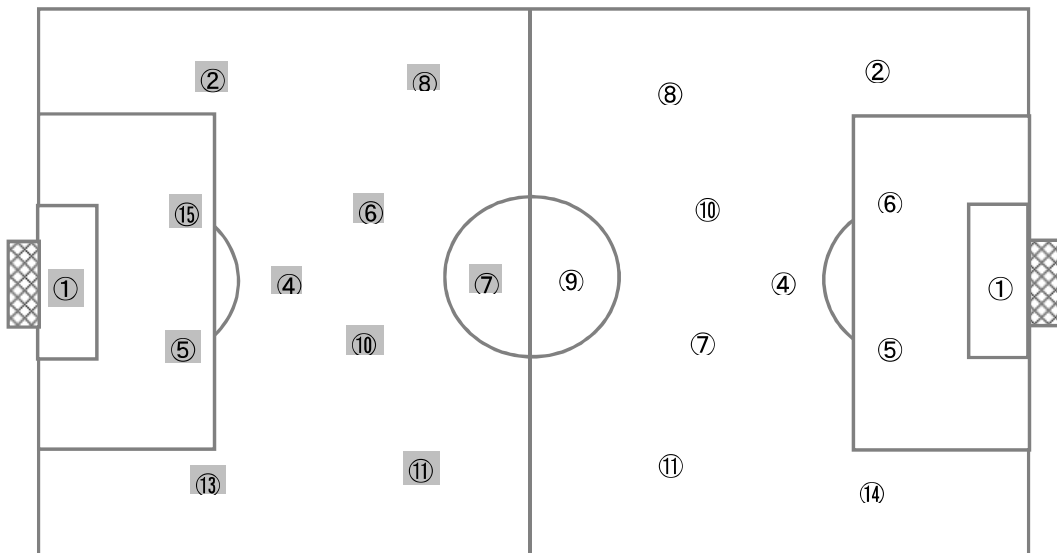

= Match Report =

全国高等学校総合体育大会(2015 君が創る 近畿総体) 準々決勝

2015年 8月 7日 (金)

会場(三木総合防災公園第2陸上競技場)

マッチNO.【48】

東福岡 高校(**福岡**) vs **履正社** 高校(**大阪②**)

1	0 - 0	0
	1 - 0	
	- -	
	- -	
	PK	

東福岡	高校	履正社	高校
基本システム	4 - 1 - 4 - 1	基本システム	4 - 1 - 4 - 1

【Match Report】

東福岡、履正社ともに4-1-4-1のシステムで試合が開始。東福岡は両SMFが左右に開き、ピッチの幅を最大限に活用する。ディフェンスラインから丁寧にビルドアップをし、ショートパスで相手を変化させたところのスペースを見逃さず、攻撃のスイッチを入れるための縦パスや相手SBの背後を取るフィードを送る。対する履正社は序盤、中盤中央のマッチアップを意識し、MF⑦田中が引き気味になったため、MF④川畑とのダブルボランチとなる時間が多くなる。そのため前線の選手との距離が離れてしまい、奪ったボールを前線に送るが、厚みのある攻撃につながらない。リズムが作れない履正社は前半13分にシステムを4-4-2に変更。すると、FW⑨菅原、FW⑪西村、MF⑩牧野が流動的にポジションチェンジを行い、MF⑦田中、MF④川畑がボールを動かしながら相手の背後や楔を狙い攻撃のリズムをつかむと、右サイドを攻略し始める。MF⑩牧野の横ドリブルからMF⑦田中を經由し、右サイドを突破すると、すばやいクロスから決定機を作るがゴールポストに嫌われノーゴール。中盤のファーストディフェンダーの寄せが遅くなるとお互いに相手を押し込むことができるが、ゴール前の崩しの工夫やクロスの精度が低く決定機を作れず前半を終える。後半の立ち上がり、東福岡は長短のパスの精度が落ち、簡単に相手ボールにする場面が増える。その中で履正社はFW⑪西村のゴールへ向かう積極的なドリブルやMF⑩牧野、FW⑨菅原がかかわるゴール前の崩しからチャンスを作るが決めきれない。東福岡は選手交代をし、FW⑨餅山の1トップ、MF⑪三宅を左サイドに置くと、左サイドを起点とした攻撃が増える。試合が動いたのは59分。東福岡MF⑪三宅が中に切り込みゴール前にボールを送ると履正社の寄せが遅くなったところを見逃さず、混戦からFW⑨餅山が押し込み待望の先制点。畳み掛けたい東福岡はFW⑬福田を投入。フォアチェックや積極的なゴールへの仕掛けで攻撃を牽引する。一進一退の攻防が最後まで続くが、東福岡が逃げ切り、準決勝に駒を進めた。お互いに細かいポジションのミスや寄せの甘さが見えると主導権が入れ替わり、隙を見せると流れが一変するゲームだったが、暑さの中でも最後のゴール前での精度を高め、崩しのアイデアが増えると効果的な攻撃につながるのではないだろうか。最後まで全力を尽くした両チーム

記載責任者 所属(宮城県古川黎明高等学校) 氏名(千田 健二)