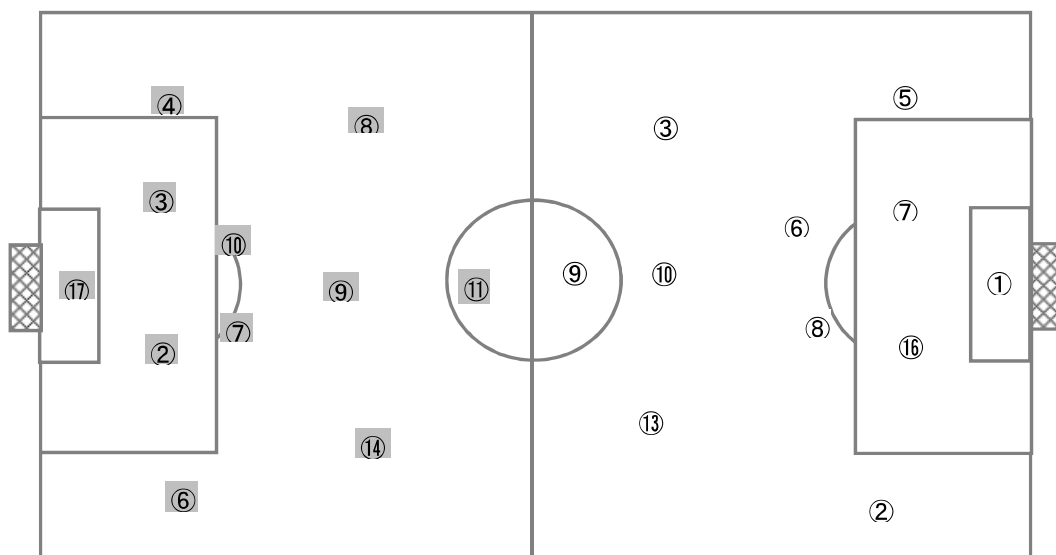

= Match Report =

全国高等学校総合体育大会(2015 君が創る 近畿総体) 1回戦

2015年 8月 3日 (月) 12:00 kick off 会場(みきぼうパークひょうご第1球技場)

マッチNO.【 20 】

旭川実業 高校(北海道②) vs **奈良育英** 高校(奈良)

4	2 - 0 2 - 0 - - PK	0

旭川実業	高校	奈良育英	高校
基本システム	4 - 2 - 3 - 1	基本システム	4 - 2 - 3 - 1

【Match Report】

正午になり気温が上昇してきた中でのキックオフ。両チーム共に球際の競り合いが激しい立ち上がりを見せる中でペースを握ろうとするが、開始早々にFW⑩荒川の得点で、旭川実業が先制する。その後も旭川実業はポゼッションの中からFW⑩荒川の Powerful なプレー、両サイドの空いたスペースをタイミングよく使うなどしてチャンスをうかがう。対する奈良育英はマンツーマンで対応し、奪ったボールをMF⑩片山を起点に展開し打開を図る。立ち上がりの得点で落ち着いたかに見える旭川実業がポゼッションを高め、優位に展開する中で、CKの混戦から再びFW⑩荒川が押し込み追加点を上げる。奈良育英も中盤での粘り強いディフェンスから奪ったボールをシンプルに前線に運びチャンスを作るが、得点には至らずこのまま前半は終了。

後半に入ると奈良育英はスリートップにして、早い段階での得点を狙うがなかなか旭川実業守備陣を崩すことができない。逆に中盤にできたスペースを旭川実業が利用し、サイドを崩す機会が増え得点を重ねる。奈良育英もMF⑩岡田の飛び出しから決定機を迎えるが、旭川実業GK⑩鴨川の好セーブにより得点することができない。このまま終始落ち着いた試合運びで優位にゲームを進めた旭川実業が勝利した。暑い中であつたが、気持ちを出し切り最後まで激しい戦いを見せた両チームの選手に敬意を表する。

記載責任者 所属(東京都 専修大学附属高等学校) 氏名(中村 圭介)