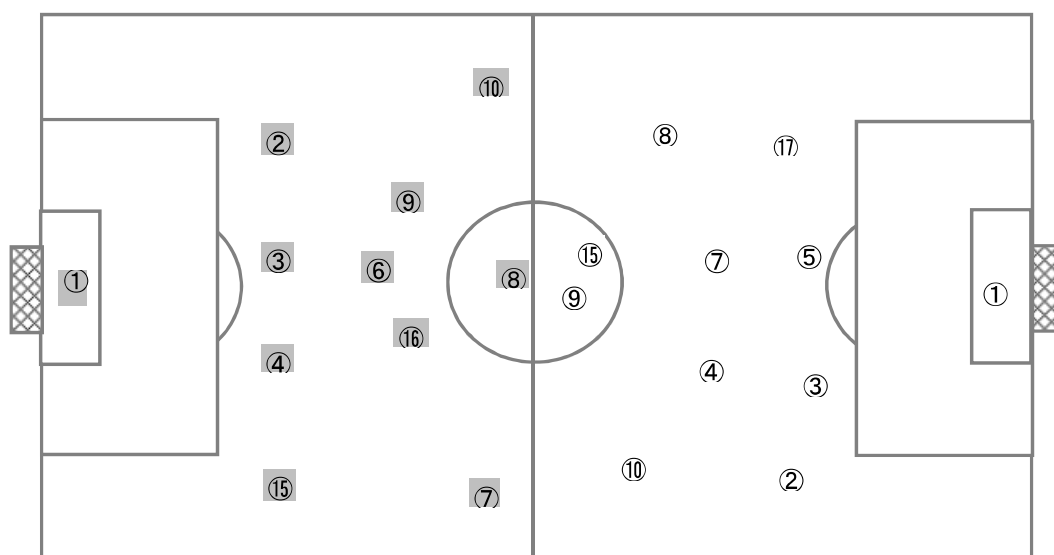

藤枝順心 高校
基本システム 4 - 3 - 3

日ノ本学園 高校
基本システム 4 - 4 - 2

【Match Report】

藤枝順心4-3-3、日ノ本学園4-4-2でスタートする。キックオフから日ノ本学園が攻勢をかけ、立ち上がり3分FW⑨目原が中央を突破し先制点をあげる。対する藤枝順心も3トップが流動的にポジションチェンジを繰り返し、日ノ本DFが下がるのを見て、中盤に空いたスペースを使い、サイドから攻め込むチャンスが増える。藤枝順心は、13分DF⑮安部のミドルシュートのはね返りをFW⑩児野が決め同点とする。その後は、2トップを中心にポジションしながらサイドを崩しに行く日ノ本学園、対する藤枝順心は両サイドがタッチラインまで開き、日ノ本DFを広げたり、3トップが動いてできたスペースにMF⑯千葉が飛び出し背後をねらう、一進一退のゲームになる。