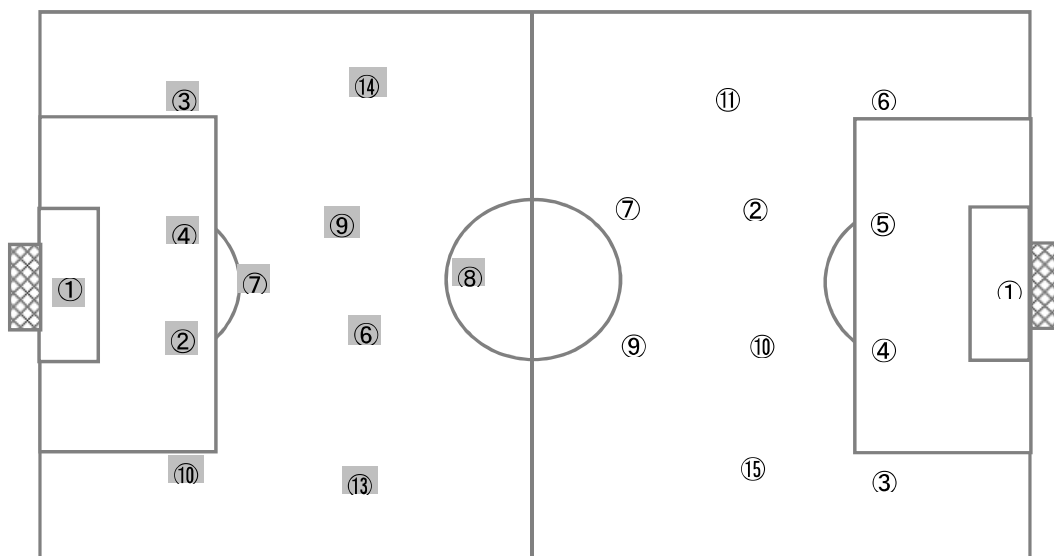

= Match Report =

全国高等学校総合体育大会(2015 君が創る 近畿総体) 3回戦

2015年 8月 5日 (水)

会場(三木総合防災公園陸上競技場)

マッチNO.【45】

滝川第二 高校(**兵庫**) vs **帝京第三** 高校(**山梨**)

1	0 - 0	1
	1 - 1	
	-	
	-	
	8 PK 7	

滝川第二	高校	帝京第三	高校
基本システム	4 - 1 - 4 - 1	基本システム	4 - 4 - 2

【Match Report】

滝川第二は4-1-4-1、帝京第三は4-4-2で試合開始。滝川第二はアンカーのMF⑦上出を帝京第三FW⑦梅田とマッチアップさせ、最終ラインと挟み込み、守備を安定させようとする意図が見られた。攻撃は長短のパスを使い分けながら、シンプルに背後を狙う。対する帝京第三もロングボール中心に前線のFW⑦梅田とFW⑨小山を起点にして、シンプルに背後を狙う。お互いのチームが縦に早く、目まぐるしいゲーム展開になり、一進一退の攻防が続く。滝川第二はブロックを形成する帝京第三をみて、徐々に短いパスを多用し、ボールを支配するようになる。しかし優先順位がつかず、相手の視野を変えることができないため、なかなかチャンスを作りだすことができない。後半に入っても同じゲーム展開が続く中、セットプレーで試合が動く。57分、帝京第三のDF④鮫島のFKからMF⑩加藤が頭で合わせ先制。滝川第二は失点直後、FW⑤枝村を投入し、パワープレーを仕掛けると、63分にロングボールのこぼれから右SH⑩溝田が決めて同点。その後は両チームともに疲労もあり、間延びした配置になると、滝川第二はFW⑩横浪が背後、FW⑤枝村がポストプレーと分業をしてチャンスを作る。対する帝京第三もFW⑨小山が前線で時間をつくり、2列目が絡んでいくが、チャンスを決めきれずPK戦に突入。8-7で勝利した滝川第二が準々決勝に駒を進めた。

記載責任者 所属(三重県立木本高等学校) 氏名(古西 祥)