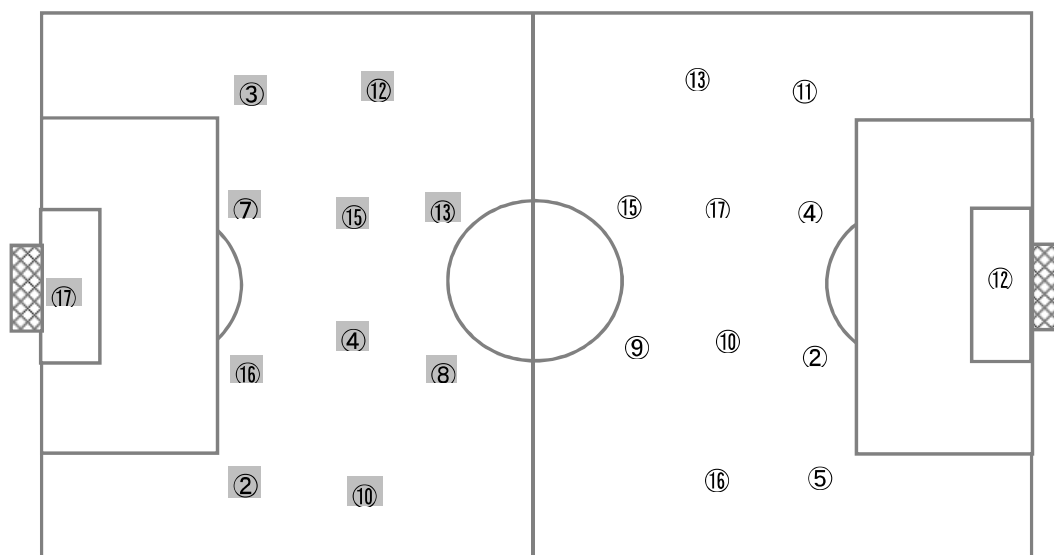

= Match Report =

全国高等学校総合体育大会(2015 君が創る 近畿総体) 1回戦

2015年 8月 5日 (水)

会場(みきぼうパークひょうご第2球技場)

マッチNO.【 3 】

聖カピタニオ 高校(東海②) vs 鳴門渦潮 高校(四国)

3	3 - 0 0 - 1 - - PK	1

聖カピタニオ 高校
基本システム 4 - 4 - 2

鳴門渦潮 高校
基本システム 4 - 4 - 2

【Match Report】

聖カピタニオ・鳴門渦潮ともに4-4-2のシステムで試合開始。立ち上がりからボールポゼッションで上回る聖カピタニオが有利に試合を進める。すると、5分に押し込んで得たCKを右SH⑩岩崎がゴール前に鋭いボールを入れると、ゴールを背に守る原則が崩れた鳴門渦潮は、不運なオウンゴールで失点し、聖カピタニオが先制する。さらに、聖カピタニオは、右SH⑩岩崎が右サイドを崩し、13分再びCKを得る。しかしこのCKは、先制の時と異なりショートCKから鮮やかなパス交換を行い、右SH⑩岩崎のクロス気味のボールが、鳴門渦潮GK⑫兼任の手をかすめゴールインとなり、聖カピタニオがリードを広げる。ここで、鳴門渦潮は、聖カピタニオ右SH⑩岩崎への対応策として、MF⑭西野を入れマッチアップさせ、攻撃に打って出る。連動した動きでパスをつなぎ攻めるも、パスの精度・スピードが欠け、関わりも薄くなり人数をかけられず、ゴール前まで迫れない。逆に、25分に途中交代したMF⑭若井にミドルシュートを決められ、3-0で前半を終了する。

後半が始まり、リードされた鳴門渦潮が前がかりに来ると思われたが、自分たちのつなぐスタイルを貫き、連動した意図的な動きから、チャンスを作り出す。47分MF⑭西野のシュートが決まり鳴門渦潮が1点を返す。しかしながら、運動量の落ちてきた聖カピタニオのディフェンスを、判断が乏しく崩しきれない。後半は、鳴門渦潮がつないで攻め立て、聖カピタニオがカウンターで応酬する展開となった。このまま、タイムアップとなり3-1で聖カピタニオが2回戦へ進出した。後半の運動量が落ちた点は気になるが、いいセットプレーを持っているだけに2回戦での戦い方に期待したい。一方、敗れたとはいえ鳴門渦潮の最後までつなぐサッカーにこだわり続ける直向きさに感心した。今後は、その技術とともに、判断の質を上げることができれば、いいチームになると思われ、今後に期待したい。

記載責任者 所属(滋賀県立大津清陵高校) 氏名(吉田 和弘)