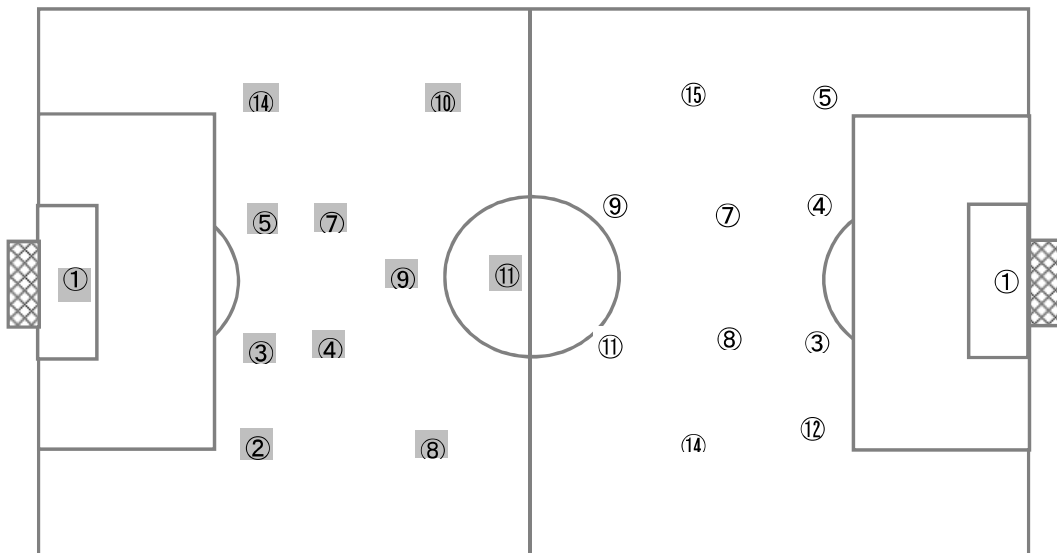

1	0 - 1	1
	1 - 0	
	-	
	-	
	-	
	5 PK 3	

履正社 高校
基本システム 4 - 3 - 3

流通経済大柏 高校
基本システム 4 - 4 - 2

【Match Report】

履正社は4-3-3、流通経済大柏は4-4-2のフォーメーションで試合開始。履正社は、ダブルボランチMF⑦田中と④川畑が良い距離感を保ちながらパス交換をし、左右両方にボールを動かしながらゲームを組み立てていく。MF⑨菅原、FW⑩牧野、⑪西村が流動的にポジションチェンジを繰り返しながらボールを動かす。対する流通経済大柏は、前線から積極的にハイプレスでボールを奪いに行き、奪ったボールはリスクを冒さず、シンプルにDFラインの裏にボールを放り込みFW⑪織田、⑨兼田が前線で体を張って相手ゴールに迫っていく。お互い前線に効果的な楔のパスが入らないことから、簡単にDFラインに跳ね返されてしまい膠着状態が続く。26分に履正社DF⑤安田が一発退場となり10人で戦うことになり、履正社は、落ち着きを取り戻すためにFW⑨菅原とDF⑬笠村を交代して、4-4-1とし、前半を終えようとするが、前半終了間際、一瞬の隙をついてFW⑨兼田がゴールを決め、流通経済大柏がリードをして前半を終える。後半に入り、履正社はフォーメーションを4-3-2に変更し前線の人数を増やし得点を奪いに行く。対する流通経済大柏は守備にしっかりと人数をかけ、主導権を渡さないように試合を進めるが、終了間際にスローインから失点してしまう。PK戦の末に履正社が勝利した。