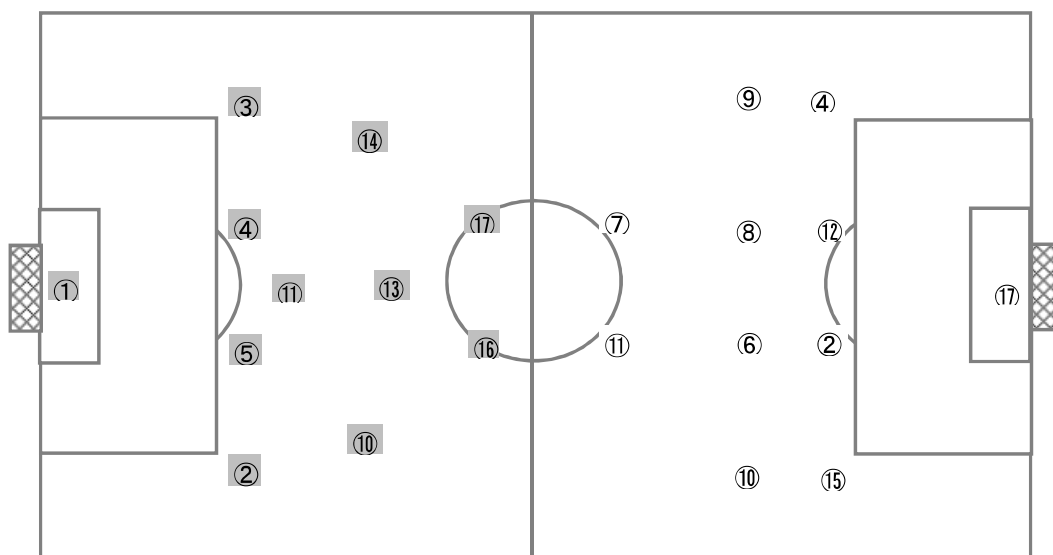

立正大湊南 高校
基本システム 4 - 4 - 2

米子北 高校
基本システム 4 - 4 - 2

【Match Report】

休養日を挟んで行われた一戦。準決勝を懸けた戦いは、立正大湊南が中盤ダイヤモンドの4:4:2、米子北が中盤フラットの4:4:2でスタートした。序盤から両チームとも早いタイミングで2トップにロングボールを入れ、攻撃の糸口を掴もうとする。積極的にミドルシュートを狙うなど両者ともにゴールへの意識は高いが、ゴール前の守備が固く得点がないままゲームは進行した。試合が落ち着いてくると、立正大湊南は右MF⑩上村の仕掛けを起点にゴール前へ侵入する回数を増やすが、米子北GK⑰中原を中心としたDF陣の粘り強い守備にあい得点できない。対する米子北もカウンターからチャンスを迎えるが得点できないまま前半が終了した。後半に入っても膠着した展開は変わらず、互いに縦への速い仕掛けからチャンスをうかがう。終盤になるとロングボールの応酬で間延びした中盤にスペースができるが、互いにそこで起点を作ることができず、スコアレスでゲームは終了した。両チームとも組織的に粘り強く戦い、激しい球際の攻防が繰り上げられた熱戦は、PK方式により立正大湊南が勝利した。連戦の中、最後まで走り切った両チームのイレブンの健闘を称え、拍手を送りたい。