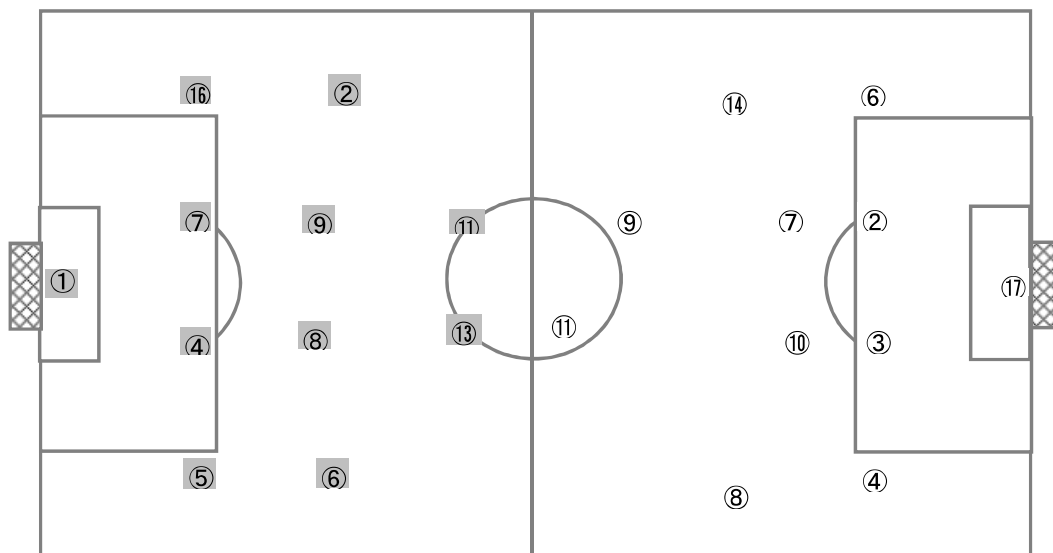

= Match Report =

全国高等学校総合体育大会(2015 君が創る 近畿総体) 2回戦

2015年 8月 4日 (火) 12:00 kick off 会場(三木総合防災公園陸上競技場)

マッチNO.【 37 】

大阪桐蔭 高校(大阪①) vs **旭川実業** 高校(北海道②)

0	0 - 0	0
	0 - 0	
	-	
	-	
	5 PK 6	

大阪桐蔭 高校
基本システム 4 - 4 - 2

旭川実業 高校
基本システム 4 - 4 - 2

【Match Report】

大阪桐蔭は、コンパクトフィールドを形成し、ボール支配率を高めながら両サイドを起点にチャンスメイクを試みる。一方の旭川実業はFW⑪荒川をターゲットにFW⑨汐見が積極的にスペースに走り込む形で攻撃のリズムを作ろうとする。序盤は一進一退の攻防が続くが、徐々に大阪桐蔭がボール支配率を高め、ゲームの主導権を握り始める。一方の旭川実業は、大阪桐蔭の切り替えの早いプレッシャーに苦しみ、思うように2トップにボールが入らず苦しい展開が続く。大阪桐蔭は、両サイドで数的優位を作り旭川実業のDFラインを再三崩すものの、クロス精度が悪くゴールを奪うことができずにスコアレスのまま前半終了。後半に入っても前半同様、大阪桐蔭のペースでゲームは進む。しかしながら、大阪桐蔭は疲労から運動量が落ち、コンパクトフィールドが崩れはじめ、厚みのある攻撃が出来なくなる。逆に旭川実業は、空いたスペースに対して、積極的に仕掛けて好機を作り始める。膠着状態が続く中、両チーム共に積極的に選手交代を行いゴールを目指すものの、お互いにゴールを奪えずスコアレスのまま終了。ラストパスとフィニッシュの精度に課題が残った試合は、PK戦により旭川実業が3回戦進出を決めた。

記載責任者 所属(東京都 成城学園) 氏名(蔵森 紀昭)