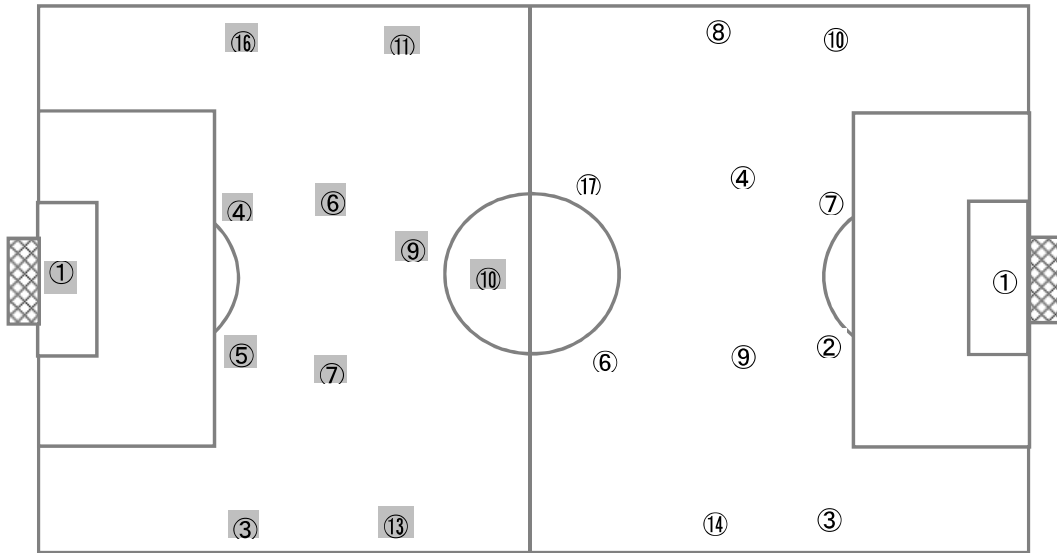

= Match Report =

全国高等学校総合体育大会(2015 君が創る 近畿総体) 準々決勝

2015年 8月 7日 (金)

会場(三木総合防災公園第2陸上競技場)

マッチNO.【50】

市立船橋 高校(千葉②) vs **滝川第二** 高校(兵庫①)

2	2 - 0	0
	0 - 0	
	-	
	-	
	-	
	PK	

市立船橋	高校	滝川第二	高校
基本システム	4 - 2 - 3 - 1	基本システム	4 - 4 - 2

【Match Report】

市立船橋が4-2-3-1、滝川第二が4-4-2で試合開始。序盤からパスをつなぐ市立船橋に対して、滝川第二は、自陣に全員を戻し、9人でブロックを引いてロングカウンターを狙う。滝川第二はそのような戦術的な意図からFW⑩福本を配置し、もう一人のFWも、アジリティ能力に長け、ハードワークができるFW⑥結城を置く。ボールが持てる市立船橋は、ボールを動かすも、自陣深く引いて守る滝川第二守備陣を動かすことができない。必然的に密度の濃い局面にパスを通すことになり、パスミスからカウンターを仕掛けられる。ボールを「持つ」のではなく、「持たされる」状況に違和感を抱える市立船橋の選手たちは、スピードアップするポイントを探すことに苦しむも、セットプレーから23分、DF⑤白井がボール前の混戦から押し込み、市立船橋が先制する。ボールを動かしながらポイントを作る事にチャレンジし、状況に応じてシンプルにFW⑩永藤を使い、守備が整う前に攻撃を仕掛けることもできる市立船橋は、そのFW⑩永藤の突破から追加点を奪う。対する滝川第二は、前半を無失点で終わるというプランが崩れ、チームとしてどう得点を取り行くのかという判断を求められるが、勢いを増す相手に対して、運動量を維持することができず、そのまま前半終了となる。後半が始まり、ペースを握ったのは前半同様、市立船橋。そこで、滝川第二は、2人選手を交代し、流れを変えようとするも変わらず、再三にわたり市立船橋が決定機を作る。しかし、DF②井澤が粘り強く対応し、得点を許さない。徐々に運動量が落ちてきた市立船橋は、追加点を取れない状況が続きミスが増える。すると滝川第二は、攻撃においてはMF⑨田中を中心に攻め返し、MF⑭持井のテクニック、スピードあるドリブル突破からチャンスを作るが、市立船橋GK①寺尾の果敢な飛び出しにより、得点機を防がれる。その後は、中盤の運動量が互いに落ちたことも影響して、ゴール前の攻防が増えるも、両チームとも決め手を欠き、試合終了となる。相手の強さに応じた戦い方をした滝川第二に対して、市立船橋は自分たちのやるべきことにこだわった試合内容となったが、DFのリアクションがないとスピードなどのフィジカル的要素でしか仕掛けることができないという点において、MFのフィニッシュへの関わり方や仕掛け方のバリエーションを増やせるかどうかが課題であると思われる。

記載責任者 所属(兵庫県立西脇高等学校) 氏名(鎌田 祥平)