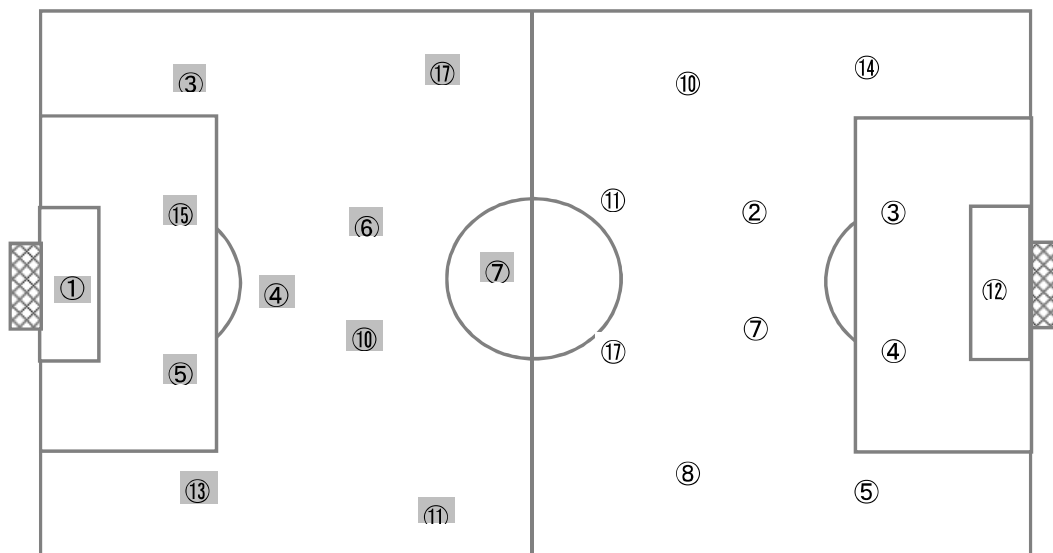

東福岡	高校	日大藤沢	高校
基本システム	4 - 1 - 4 - 1	基本システム	4 - 4 - 2

【Match Report】

1、2回戦をCB③小野寺を中心とした高さのあるDFラインで相手の攻撃を跳ね返してきた日大藤沢を東福岡の攻撃陣がどう攻略するかが楽しみな一戦である。東福岡は、両SMFを左右に開かせて、ピッチを幅広く使い、日大藤沢の高さに付き合うことなくグラウンダーのパス、サイドの個人技で突破を試みる。対する日大藤沢は、サイドから中央に切り込んでくるSMF⑩蛭田の個人技でチャンスをつくる。序盤は、東福岡のサイド攻撃を日大藤沢の守備陣がしのぎ、流れをつかんだ。しかし、中盤でのパスミスをつっかけに東福岡が先制する。その後、東福岡のFW⑦毎熊、MF⑩中村、MF⑥藤川がうまくポジションを変えながらボールを収めるようになり、東福岡のボール保持時間が長くなるが、得点には至らず1-0で前半を終了した。後半開始から日大藤沢は、積極的な選手交代で突破口を見出そうとするが、CKから東福岡SMF⑩三宅が見事なボレーシュートを突き刺し追加点を挙げた。日大藤沢はポジションを左に変えたSMF⑩蛭田が個人技で一点差に詰め寄る。その後、FW⑨住吉を中心に前線からプレスをかけてボールを奪いに行くが、そのまま2-1で試合終了となった。