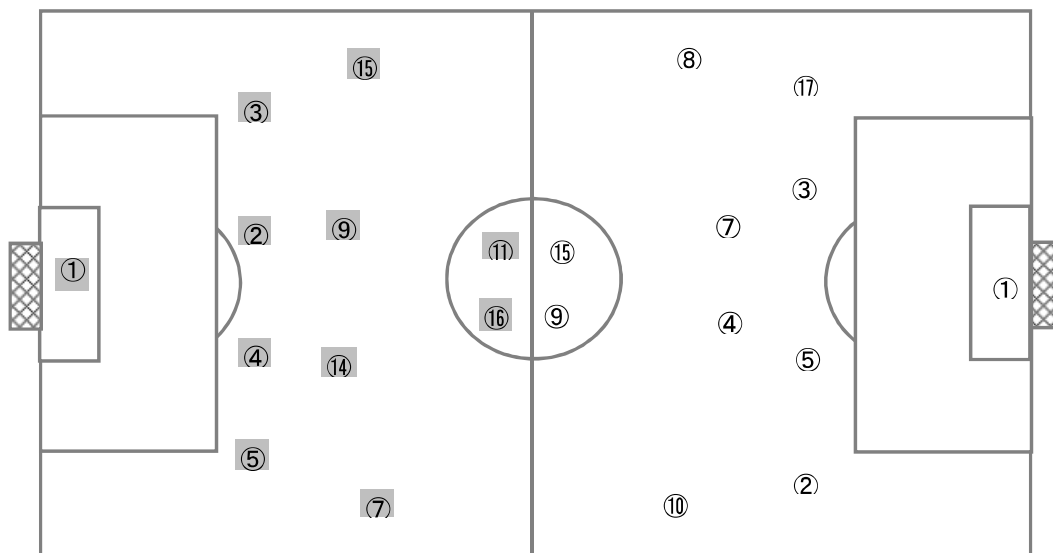

= Match Report =

全国高等学校総合体育大会(2015 君が創る 近畿総体) 決勝

2015年 8月 9日 (日) 11:00 kick off 会場(ノエビアスタジアム神戸)

マッチNO.【 15 】

大商学園 高校(近畿①) vs 日ノ本学園 高校(近畿②)

0	0 - 0	0
	0 - 0	
	0 - 0	
	0 - 0	
	4 PK 5	

大商学園 高校
基本システム 4 - 4 - 2

日ノ本学園 高校
基本システム 4 - 4 - 2

【Match Report】

互いに特長を生かしつつ相手DFラインの背後を狙うが、試合開始6分過ぎまでシュートを打たせない展開が続くほど、両チームともGKとDFラインの連携がすばらしく、まさに決勝戦に相応しいスタートで始まる。大商学園は、ヘディングが全体的に強く、そして相手が奪ったすぐ後に攻撃に転じると、DFラインとMFが下がりがりながらグループ化し、バイタルエリアへの侵入を許さない粘り強い守備を見せる。また、ボールを奪った後はスピードある両FW⑪山田、⑫西山をシンプルに狙い、シュートまで展開を続ける。一方の日ノ本は、両ボランチの④内藤、⑦平塚がハードワークしながらバランスよくボールを的確に繋ぎ、左SB②中田、MF⑩原、FW⑨目原の個人技を生かしつつシュートまで展開する。守備に対しても今大会を通じ、ボールを奪われた瞬間に奪い返す意識が徹底されており、連携しながらボールを奪い、攻撃に転じることが徹底されていた。

共通の特長として、両チームGKはDFラインの背後のリスクマネジメントがしっかりしており、1対1の場面でもタイミングよく勇気を持って前に出ることができ、例年に比べ攻撃につながるキックも本当にすばらしく、良いチームには、やはり良いGKの存在があることを裏付けたように思えた。

一進一退の攻防が前後半続き、延長戦でも決着がつかず、最終的にはPK方式にて日ノ本が優勝し、4連覇を果たしたが、互いに持ち味を出し切った両校、ならびにここまで育て上げてきたスタッフに敬意を表したい。

記載責任者 所属(横浜翠陵高等学校) 氏名(翠 茂樹)