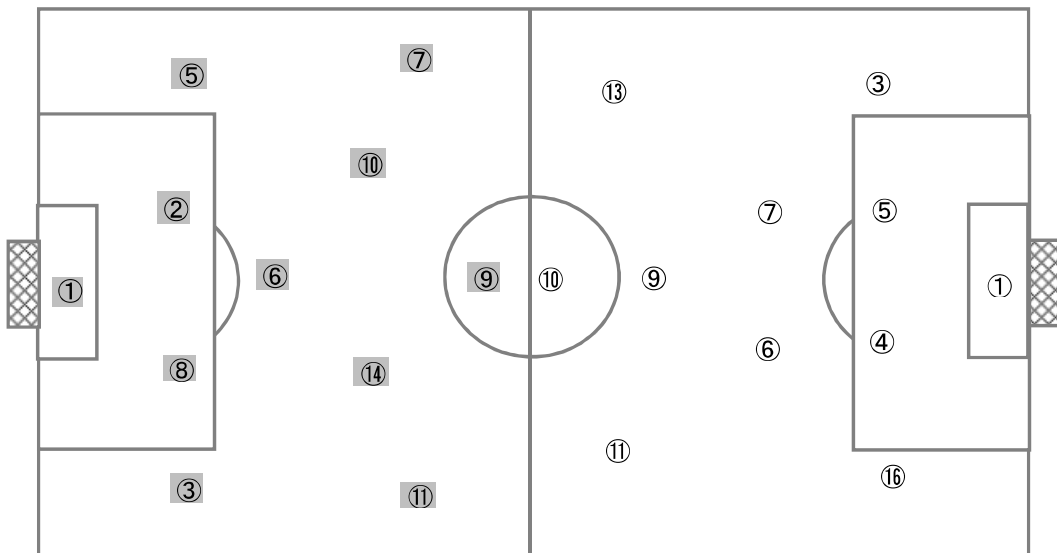

= Match Report =

全国高等学校総合体育大会(2015 君が創る 近畿総体) 3回戦

2015年 8月 5日 (水)

会場(しあわせの村多目的運動広場)

マッチNO.【 44 】

久御山 高校(京都) vs 市立船橋 高校(千葉②)

2	0 - 1	4
	2 - 3	
	-	
	-	
	-	
	PK	

久御山 高校
基本システム 4 - 3 - 3

市立船橋 高校
基本システム 4 - 5 - 1

【Match Report】

久御山は4:3:3、市立船橋は4:5:1の布陣で試合が開始される。試合序盤は市立船橋が前線からプレッシャーをかけミドルサードでボールを奪い主導権を握る。対する久御山はMF⑥玉村、MF⑩八田、MF⑭山本が中心となりショートパスをつなぎチャンスをつかむ。久御山はMF⑭山本がMF⑥玉村とのパス交換から中盤を突破しゴール前でFKを得る場面もあったが、DF④杉岡、DF⑤臼井を中心とした堅い守りの前に攻撃の芽をつぶされる。市立船橋は攻守の切り替えが早く、ミドルサードで失ったボールを左MF⑪工藤がすぐさま奪い返し、トップ下⑨高にボールをつなぎ素早い攻撃を仕掛ける。トップ下⑨高がゴール前に飛び込んできた右MF⑬矢村にクロスボールを合わせ先制点を挙げる。市立船橋はMF⑥椎橋や⑦原の積極的な中盤での守備からFW⑩永藤にボールをつなぎ突破を図ろうとするが、久御山の粘り強いディフェンスを崩し切れない。前半25分以降は久御山がリズムを作り、長短織り交ぜたパス交換やMF⑥玉村、MF⑩八田、MF⑭山本の時間を作れるボールキープが次第に見られはじめゴール前に迫る場面も出てきた。後半は久御山のポゼッションに対し、市立船橋のカウンターでチャンスを見出す形で始まる。久御山はピッチ中央、狭い地域で数的優位を作り細かいパス交換でボールをつなぎ相手陣内に侵入していく。42分にPKを獲得しMF⑭山本が確実にゴールに決め同点に追いつく。市立船橋は久御山のポゼッションに対しDFが自陣に押し込まれていたが、カウンターに対し中盤の選手がしっかりと走って押し上げチャンスをものにし3点を重ねる。久御山は終了間際にMF⑭山本が角度のないところから振り向きざまにシュートを打ちゴールを決めるが、4-2で市立船橋が勝利した。

記載責任者 所属(岐阜県立大垣養老高等学校) 氏名(牧野 健)