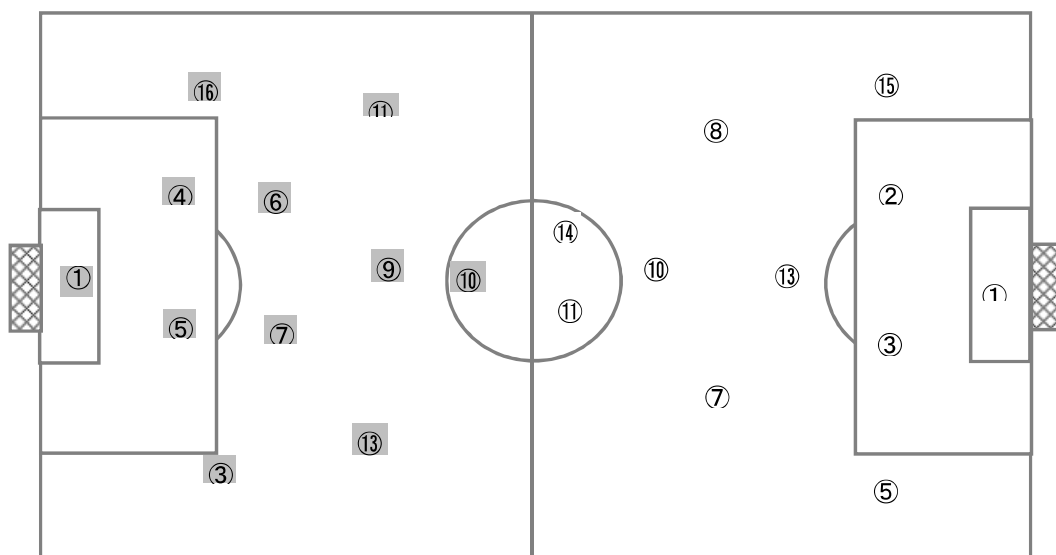

＝ Match Report＝

全国高等学校総合体育大会(2015 君が創る 近畿総体) 2回戦

2015年 8月 4日 (火) 12:00 kick off 会場(みきぼうパークひょうご第2球技場)

マッチNO.【33】

市立船橋

高校(千葉②) vs

尚志

高校(福島)

3   3 - 1
0 - 0   **1**
-      PK
-      PK
-      PK

市立船橋   高校
基本システム 4 - 5 - 1

尚志   高校
基本システム 4 - 4 - 2

【Match Report】

市立船橋は4-5-1、尚志は4-4-2の中盤はダイヤモンドという布陣で試合開始。序盤は両チームともファーストディフェンダーのプレッシャー、攻守の切り替えが速くスピーディーなゲーム展開。市立船橋は前線のスペースへ配球し、そこへFW⑩永藤、MF⑬矢村、MF⑪工藤が流れ攻撃を仕掛ける。対する尚志は、中盤で奪ったボールをMF⑩高梨を中心に細かいパスワークやショートカウンターでチャンスを作り出す。そんな中、市立船橋は11分尚志ゴール前で奪ったボールをシュートまでつなげ、最後はMF⑬矢村が押し込み先制する。その後も追加点を挙げた市立船橋がゴールに迫る場面を作る。尚志も26分にMF⑩高梨の得点で息を吹き返し、ポゼッションしながら前線のスペースをうまく使いチャンスを作るが、前半終了間際のFKで市立船橋が追加点をあげ前半は終了。後半に入ると尚志は早い段階でFW⑨國本を投入し、4-2-3-1の形で中盤を厚くし優位を作ろうとする。しかし、市立船橋のボールホルダーへの対応は早く、ミドルシュートなどで打開を図るが思うようにチャンスを作れない。市立船橋はボールを奪うとFW⑩永藤の動き出しに合わせパスを供給し、尚志ディフェンスラインの背後をとるなどチャンスを作る。試合終盤には尚志も攻撃の中心、MF⑩高梨にボールが入るとタイミングの良い仕掛けやサイドへの展開で好機を演出するが、市立船橋守備陣の的確な対応により決定機には至らずそのまま試合終了。試合を通して両チーム攻守にわたりハードワークし、プレッシャーの厳しい中でのミスも少ない締まった好ゲームであったが、守備陣の対応力に勝る市立船橋が3回戦へ駒を進めた。

記載責任者

所属(東京都 専修大学附属高等学校)

氏名(

中村 圭介

)