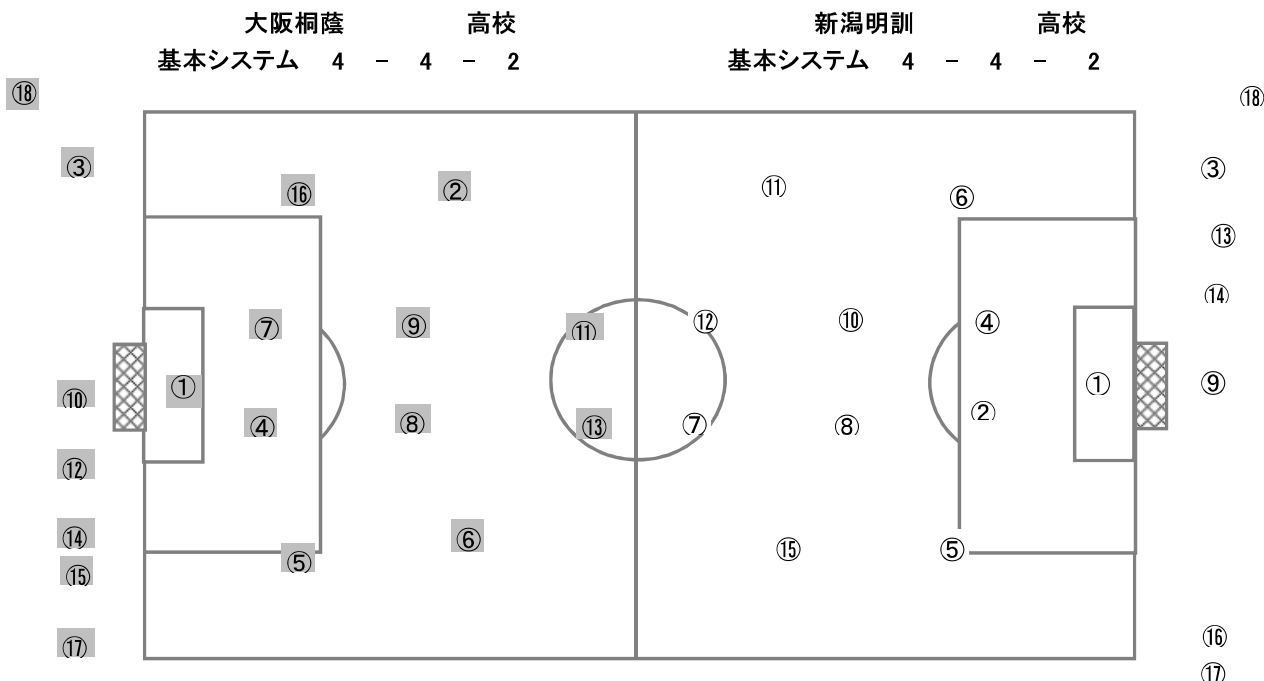

【Match Report】

大阪桐蔭と新潟明訓の対戦は攻守の切り替えがスピーディーな好ゲームとなった。互いに1-4-4-2の布陣で中盤をフラットに構成する。3ラインを形成し、前後左右からボールにプレッシャーを掛け合うコンパクトな中盤での主導権争いとなるが、新潟明訓は逆SHが絞り込みボールサイドに人数をかけ、大阪桐蔭のテンポ良いボール運びに牽制をかける。拮抗した試合展開が予想された前半14分、一瞬、ラインを下げた新潟明訓守備陣の前から、大阪桐蔭⑧清水が思い切りよく振り抜いたミドルシュートが相手選手にあたりコースが変わって、思わぬ形で均衡がやぶれる。その後、大阪桐蔭はポジション取りと正確なボールコントロールで新潟明訓のギャップでタイミングよくボールを受け、徐々にペースを掴んでいく。新潟もMF⑧加藤の正確な左足から繰り出されるセットプレーで好機を作るが大阪桐蔭両CBとGK①上田が体を張ってボールにチャレンジし、ゴールを許さない。後半から新潟明訓は守備の網を中盤に張り、フォアチェックから大阪桐蔭のビルドアップをインターセプトする狙いが見え始め、大阪桐蔭陣内に攻め込む。後半から投入されたFW⑨木村の見事な裏への飛び出しから決定機を作るが、大阪桐蔭のゴールラインを割れなかった。前半にもFW⑦渋木の超ロングシュートがクロスバーをたたくなど、決定的な場面を作っていただけに、1点に涙をのんだ。ボールのないところでのポジション取りとフリーランニングの質で、最後まで主導権を譲らなかった大阪桐蔭に軍配が上がったが、両チームともに守備意識の高さとキックの質が高く、チーム戦術をよく理解した上でのハイレベルな戦いに拍手を送りたい。