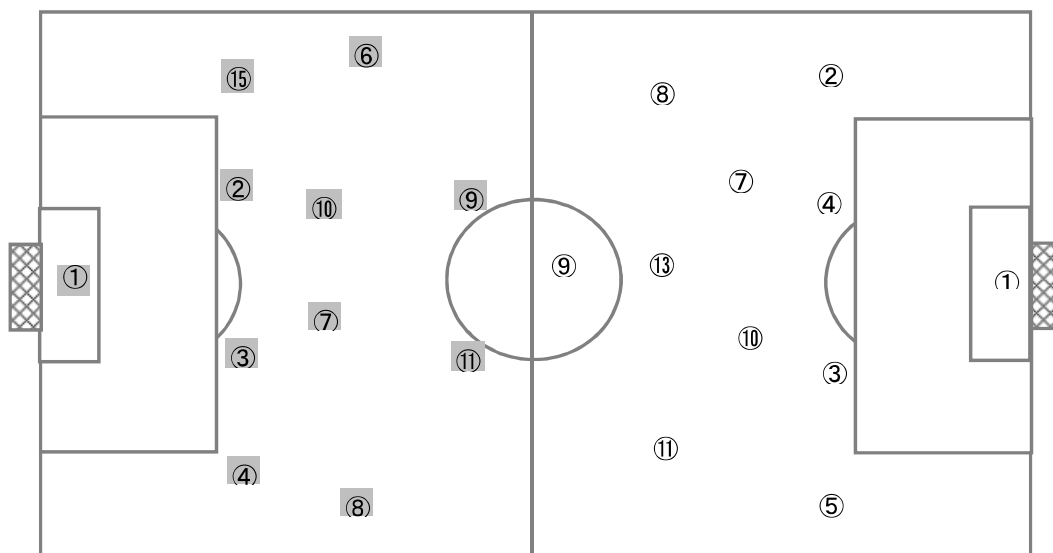

高校(九州②) vs

修徳

高校(関東①)

0	0 - 5	8
	0 - 3	
	-	
	-	
	-	
	PK	

東海大五 基本システム 4 - 4 - 2

修徳 基本システム 4 - 2 - 3 - 1

【Match Report】

東海大五は4-4-2、修徳は4-2-3-1の布陣で、どちらもDFの背後を狙う形で試合が始まる。修徳は、FW⑨大坪をターゲットとし、両サイドからの攻撃や2列目の飛び出し、MF⑩岡本のドリブル突破など、多彩な攻撃を仕掛け、早い時間にFW⑨大坪が2得点を挙げる。GK①神作は、DFラインの背後をしっかりとケアし、キーパーのロングフィードからもチャンスを作り、MF⑬平川が得点を重ねる。一方、東海大五はボールを奪ってから、攻守において運動量豊富なFW⑪藤田へのカウンターを狙うが、相手DFに阻まれ、なかなか突破することができない。修徳の攻撃を阻止するため、FW1枚を残し2ラインを形成しながら対応する。ハイボールに強いGK①赤星は、的確なコーチングからDFラインをコントロールし、粘り強く守備を続ける。修徳のサイド攻撃に関しては、人数をかけて対応していた。