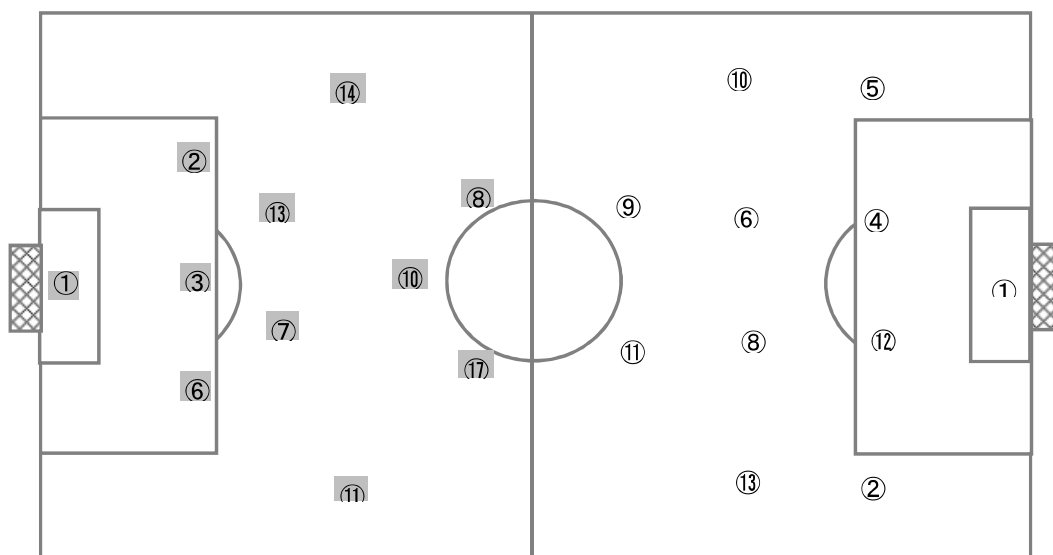

高松南	高校	流通経済大柏	高校
基本システム	3 - 5 - 2	基本システム	4 - 4 - 2

【Match Report】

高松南は3-5-2、流通経済大柏は4-4-2のフォーメーションで試合開始。1分、流通経済大柏はFW⑩織田のロングスローからMF⑧栗島が頭で合わせて先制すると、13分には再びFW⑩織田のロングスローからFW⑨兼田が頭で合わせ追加点を挙げる。さらに追加点を狙う流通経済大柏は、攻守の切り替えのスピードと球際の強さで相手を上回り、主導権を握る。しかし高松南の3バックのラインコントロールによりオフサイドが多くなってしまい、なかなか攻撃のリズムを作れない。対する高松南は攻撃陣の流動的なポジションチェンジからショート・ロングパスやドリブルを織り交ぜてバイタルエリアの攻略を試みるが、流通経済大柏のセンターバック④本村を中心とした守備陣を崩しきれない。そんな中で後半5分、流通経済大柏ディフェンスの不用意なパスミスから高松南FW⑰徳田が抜け出し、GKとの1対1を冷静に決め1点を返す。流通経済大柏はピッチを幅広く使い、相手の3バックによりできたサイドの背後スペースにボールを供給し続け、厚みのある攻撃でペースを掴むと、後半16分にはそのスペースに抜け出した右SB⑤富樫のクロスでFW⑩織田が合わせ、3-1と突き放す。その後も攻守の切り替えスピードと運動量が落ちない流通経済大柏は、背後のスペースをシンプルに使いゲームを押し込むと2点を追加し、5-1で勝利した流通経済大柏が2回戦進出を決めた。