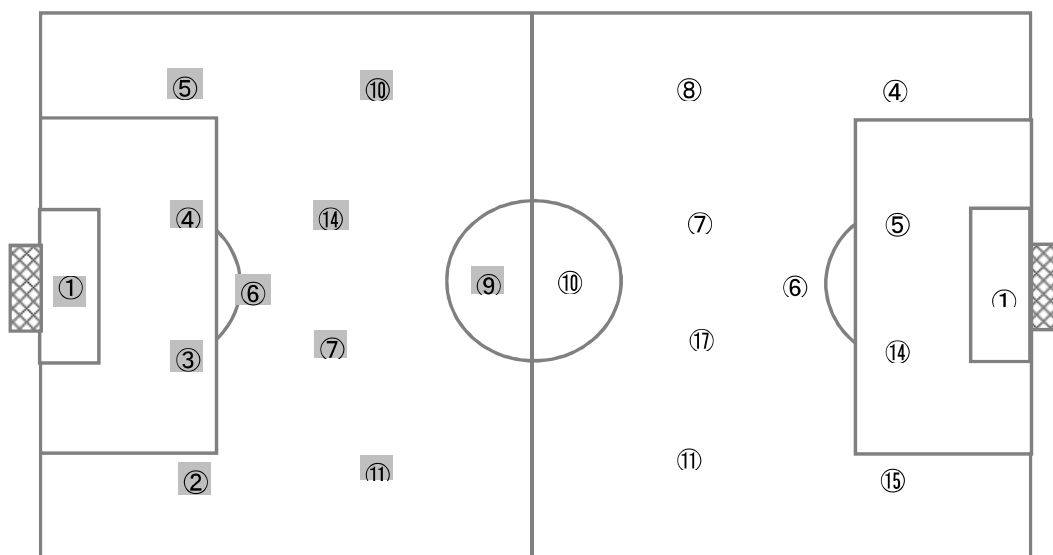

= Match Report =

全国高等学校総合体育大会(2015 君が創る 近畿総体) 2回戦

2015年 8月 4日 (火) 10:00 kick off 会場(みきぼうパークひょうご第2球技場)

マッチNO.【 31 】

明德義塾 高校(高知) vs 桐生第一 高校(群馬)

4	0 - 0 4 - 0 - - - PK	0

明德義塾	高校	桐生第一	高校
基本システム	4 - 1 - 4 - 1	基本システム	4 - 1 - 4 - 1

【Match Report】

お互い4-1-4-1のシステムで試合が開始された。立ち上がりの桐生第一はディフェンスラインから丁寧にビルドアップをしボールを前に運ぶ。ミドルサードにボールが入ると、アタッカー4人がボールを追い越し、スピード感あふれる攻撃を展開。一方の明德義塾は前線からの積極的な守備によりボール奪取を狙い、相手ゴールに迫ろうとする。お互いに相手のアンカーの横のスペースにボールが入ると前向きのパワーをもった攻撃ができるため、序盤は中盤での攻防が多い展開となった。飲水タイムをはさむと桐生第一は左SH⑧滝沢からのクロスやFW⑩滝沢のドリブル突破からチャンスを伺うが、決定機を作れない。明德義塾はFW⑨竹内、FW⑪城前、MF⑩佐々木の流動的なポジションチェンジから相手の背後を狙う攻撃や前がかりの守備により、守備の厚みが攻撃の厚みとなり、セカンドボールを拾うことでフィニッシュまで持ち込む。試合が動いたのは後半開始直後、明德義塾は後半から投入されたMF⑧森田のクロスからMF⑦三田村が得点。追いつきたい桐生第一は選手交代で攻撃の活性化を図る。FW⑩狩土名のスピードによるサイド突破やゴール前でのヘディングシュートなどゴールに迫る場面が増えた。しかし全体の運動量の低下と前線の動きの停滞から効果的な攻撃にはつながらない。明德義塾は豊富な運動量と集中した守備により積極的にボールを奪いに行くと、前がかりになった桐生第一の隙をつき終盤に得点を重ねた。最後まで走りきる運動量と、守備での集中力を発揮し相手を上回った明德義塾が3回戦に進出した。

記載責任者 所属(宮城県古川黎明高等学校) 氏名(千田 健二)