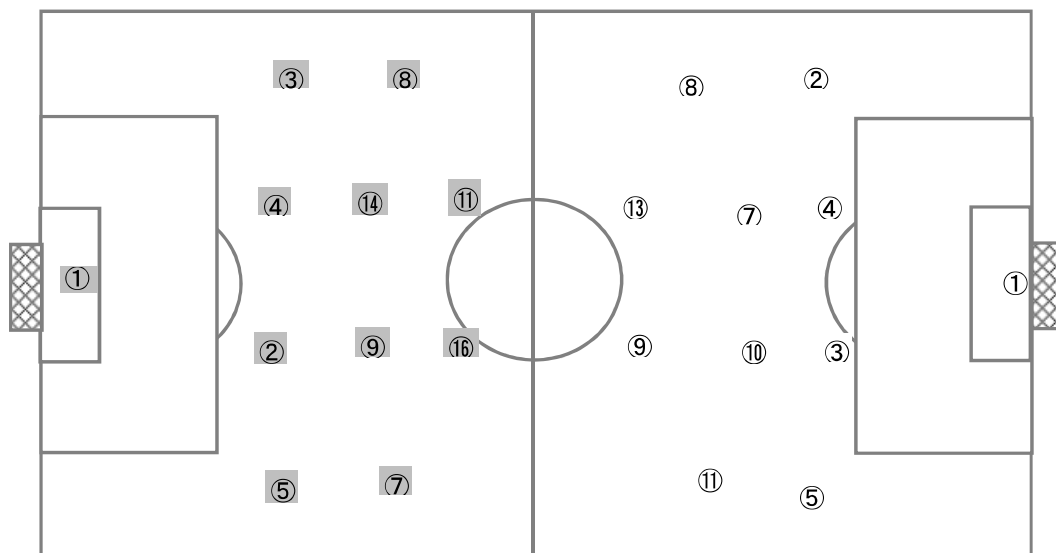

= Match Report =

全国高等学校総合体育大会(2015 君が創る 近畿総体) 準決勝

2015年 8月 8日 (土) 10:00 kick off 会場(ユニバー記念補助競技場)

マッチNO.【13】

大商学園 高校(近畿①) vs 修徳 高校(関東①)

0	0 - 0	0
	0 - 0	
	-	
	-	
	4 PK 2	

大商学園 高校
基本システム 4 - 4 - 2

修徳 高校
基本システム 4 - 4 - 2

【Match Report】

両チーム4-4-2のシステムで試合開始。大商学園はFW⑪山田を起点にボランチ⑨藤根・⑭林みりが前向きに関わり、右SH⑦常田・左SH常田まをシンプルに使いサイド攻撃を中心にゲームを展開する。対して修徳はしっかりとしたバランスに良い守備からFW⑨大坪を起点にMF⑩岡本・MF⑦中村が前向きに関わり、第3の動きでMF⑪藤田・MF⑧中島が相手の背後を狙う。序盤からお互いに球際の激しさがあり、両チームのこのゲームにかける思いが表れた立ち上がりであった。お互いに攻守に渡り、リスクマネジメントをして相手の背後を奪いに行く展開の中からチャンスを得るが前半戦はお互いに決定機が作れずに前半を終了する。

後半戦に入り攻勢に出る修徳はミドルシュートから2回チャンスを作るがゴールまで至らず、対する大商学園もFW⑯西山のスピードを生かした攻撃を繰り返し、修徳ゴールへ迫る。両チーム、攻守に渡りハードワークをするがGKの好プレーもあり、大きな決定機に至らず後半戦も終了。勝敗はPK合戦へ委ねられ、大商学園がPK合戦を4-2で勝利した。両チーム、終始ハードワークをしながらも次のプレーを予測する力がとても光ったゲームであった。敗れた修徳は確立された守備から攻撃、そして粘り強くチームとして戦える力は素晴らしいものがあった。選手権大会までに更なる個の強化を期待をしたい。また、決勝戦へコマを進めた大商学園はストロングポイントであるサイド攻撃からの得点に期待したい。

記載責任者 所属(大阪私立星翔高等学校) 氏名(井尻 真文)