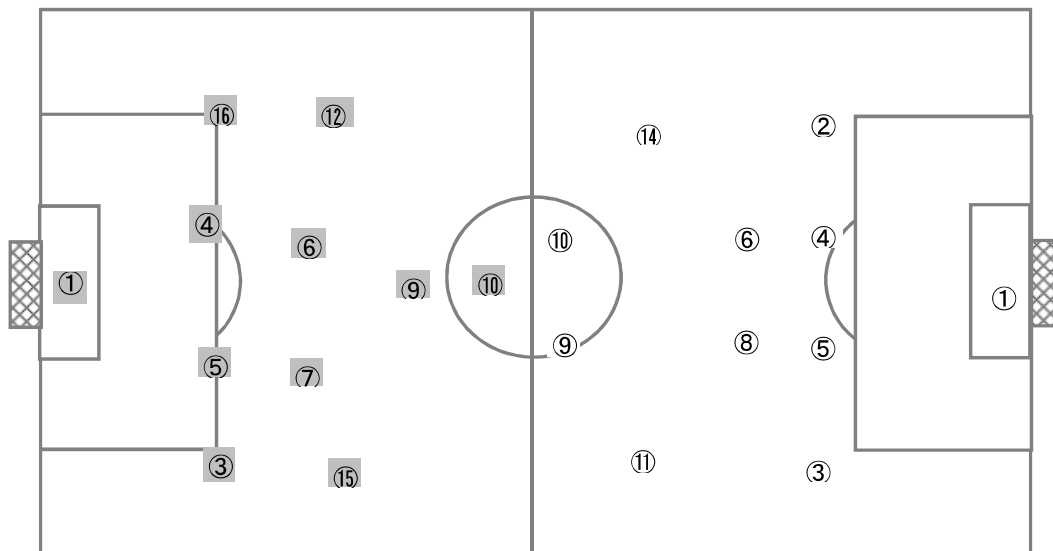

= Match Report =

全国高等学校総合体育大会(2015 君が創る 近畿総体) 1回戦

2015年 8月 3日 (月) 15:00 kick off 会場(ユニバー記念競技場)

マッチNO.【 14 】

市立船橋 高校(千葉②) vs **岡山学芸館** 高校(岡山)

3	1 - 0	1
	2 - 1	
	-	
	-	
	-	
	PK	

市立船橋	高校	岡山学芸館	高校
基本システム	4 - 5 - 1	基本システム	4 - 4 - 2

【Match Report】

岡山学芸館4-4-2のキックオフで試合が始まる。岡山学芸館は丁寧に繋ぐも、市立船橋の統率の取れた堅いDFを崩すことができない。対する市立船橋は、4-5-1で開始早々からFW⑩永藤が動き出しの早い飛び出しで、果敢にDFラインの背後を狙い、岡山学芸館のDFラインの脅威となる。背後を警戒して徐々にDFラインが下がりはじめた岡山学芸館は、ミドルサードを支配され始め、市立船橋が試合のペースを握り出す。さらに市立船橋右SB③古屋が果敢にオーバーラップで攻撃参加し、岡山学芸館のDF陣を苦しめる。25分、市立船橋アタッキングサード右サイドより市立船橋DF③古屋のFKが岡山学芸館DFの背後へ流れる。待ち構えていたMF⑦原が冷静にゴールを決めて先制点をとる。受身になってきた岡山学芸館に対し、勢いの止まらない市立船橋は確実にボールをつないでミドルサードを完全に支配する。苦しい時間が続く岡山学芸館は、ターゲットFW⑩竹田になんとかボールを集めたいが市立船橋SB④が体を張った堅い守備でリズムを作らせない。56分市立船橋MF⑥椎橋がヘディングでクリアし、裏へ抜け出したFW⑩永藤がGKを交わしたが、DFと交錯してPK。MF⑥椎橋が決めて2点目。直後、岡山学芸館はMF⑧井上が右サイドで粘ってクロスをあげ、待ち構えていたFW⑨西山が落ち着いてシュートを決めた。勢いに乗りかけたその直後の59分、競り合いで得たPKをMF⑪工藤が決めて3点目とした。ロングスローを得意とするDF⑪平野を投入し、パワープレーで市立船橋DF陣の背後を狙うが、体を張った堅い守備にチャンスを決められない。勝者の市立船橋は、ボールに対する執着心が強く素晴らしいチームであった。負けはしたがこの炎天下の中、最後まで諦めずに走り抜いた岡山学芸館にも拍手をおくりたい。

記載責任者 所属(大阪府立佐野工科高等学校) 氏名(水津 雅夫)