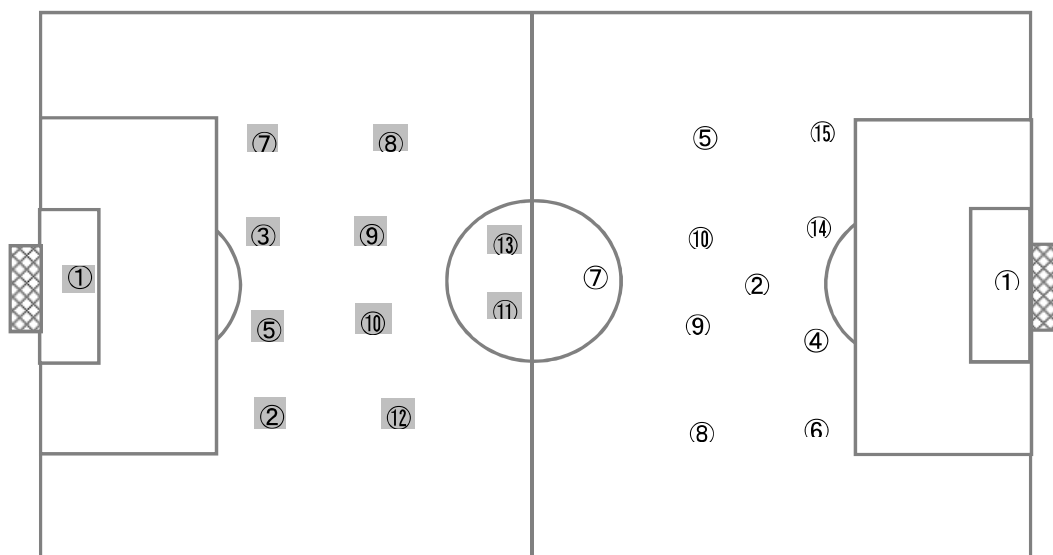

= Match Report =

全国高等学校総合体育大会(2015 君が創る 近畿総体) 準々決勝

2015年 8月 6日 (木)

会場(しあわせの村多目的運動広場)

マッチNO.【 11 】

岡山県作陽 高校(中国) vs 鎮西学院 高校(九州①)

1	1 - 1	1
	0 - 0	
	-	
	-	
	2 PK 4	

岡山県作陽 高校
基本システム 4 - 4 - 2

鎮西学院 高校
基本システム 4 - 1 - 4 - 1

【Match Report】

試合開始早々、PKのチャンスを得た作陽が先制。作陽は、スピーディにパスをつないでサイドからの攻撃を展開し、試合の流れを掴みかける。しかし、対する鎮西は、4-1-4-1の布陣を敷き、運動してプレスを厳しくかけ、積極的にボールを奪うことを続けた。鎮西MF②山川の働きもあり、試合は鎮西ペースへと傾く。鎮西は、守備の意識を高く保ちつつ、守備から攻撃への切り替えを速く、シンプルに相手の背後を狙うことで得点を目指した。21分、鎮西は右SH⑤田中のクロスでFW⑦矢野がヘディングで合わせて得点し、同点に追い付く。

後半も鎮西ペースで試合が流れた。作陽は、CKの機会を何度か得るが得点に結びつけることができなかった。お互いに決定機もあったが、そのまま試合終了。PK戦となった。

鎮西は、シンプルな攻撃が持ち味だが、今後、その攻撃のバリエーションを増やすべく、選手の連携が見られると楽しみである。惜しくもPK戦で敗れた作陽は、最後までゴールに向かう姿勢がすばらしく、精神的な強さを感じられるチームであった。

記載責任者 所属(京都橘高等学校) 氏名(世良記子)