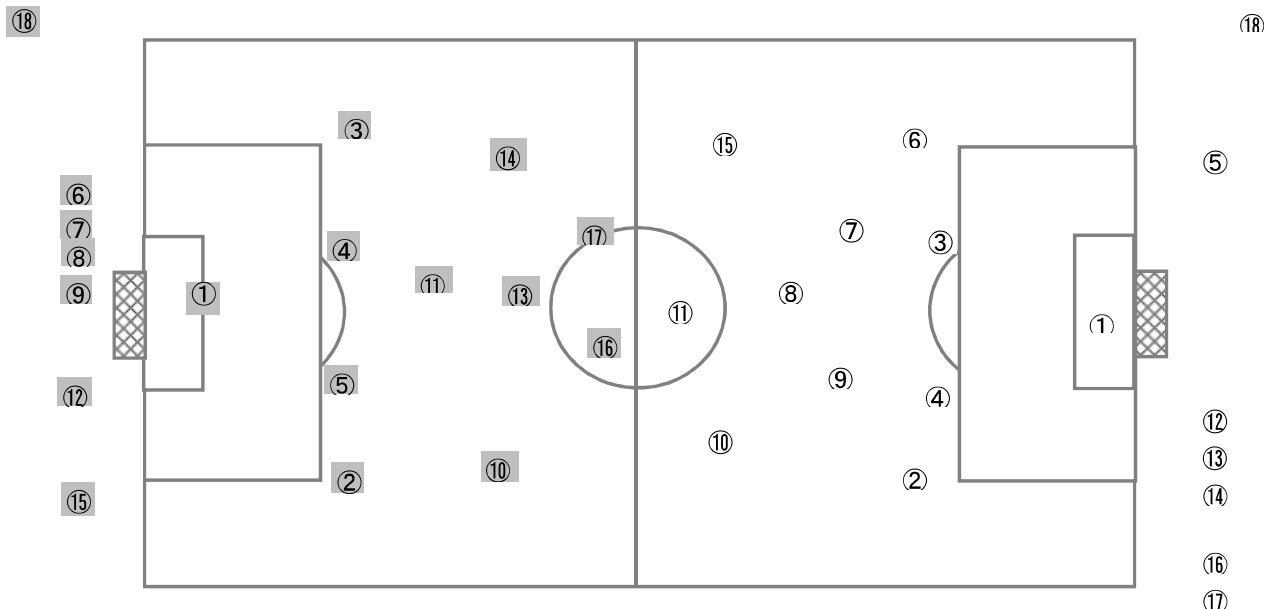

立正大湊南 高校
基本システム 4 - 4 - 2

東北 高校
基本システム 4 - 3 - 3

【Match Report】

立正大湊南は4:4:2、東北は4:3:3の布陣で試合開始。立正大湊南は、FW⑬杉本、FW⑰井上の2トップにシンプルにボールを送り、MF⑬白岩の素早いサポートから攻撃を展開。サイドでは、右SH⑩上村、左SH⑭上西の個人技で突破を試みる。一方の東北高校も、FW⑩小野寺を中心とした3トップにシンプルにボールを集め、そこに⑧今野が絡んで攻撃を組み立てる。試合の序盤は、両チームともに前線にボールがおさまらず膠着した状態が続く。10分を過ぎると徐々にヘディングの競り合い、1vs1の局面で立正大湊南が競り勝ち流れをつかむ。また、フォーメーションで中盤の教にミスマッチが起こり、立正大湊南の素早いサポートを東北高校が捕まえ切れない。立正大湊南は、前半23分、右SH⑩上村からFW⑰井上に楔が通り、ワンタッチで落としを受けたMF⑬白岩がタイミングよく抜け出したFW⑬杉本にスルーパスを通し、これを落ち着いて決めて先制点を決めた。その後も、立正大湊南が持ち味の個人技を生かしチャンスをつくるが得点には至らず前半を1-0で終了。後半に入っても、右SH⑩上村が右サイドを何度も突破しチャンスを作り出す。苦しい時間が続く東北高校は、ゴール前での体を張った守備を続けカウンターチャンスを狙う。後半56分、FW⑮橋本からCBの前でスピードに乗りながらパスを受けたFW⑰山田がそのままCBをかわし同点ゴールを決めた。同点をきっかけに息を吹き返した東北高校の運動量が増え、カウンターから逆転のチャンスを作り出すが逆転には届かない。終盤に入りカウンターからお互いに決定機を迎えるが決めることができず同点のまま後半が終了した。PK戦では、両GKともにナイスセーブを見せるが、4対3で立正大湊南が2回戦に駒を進めた。