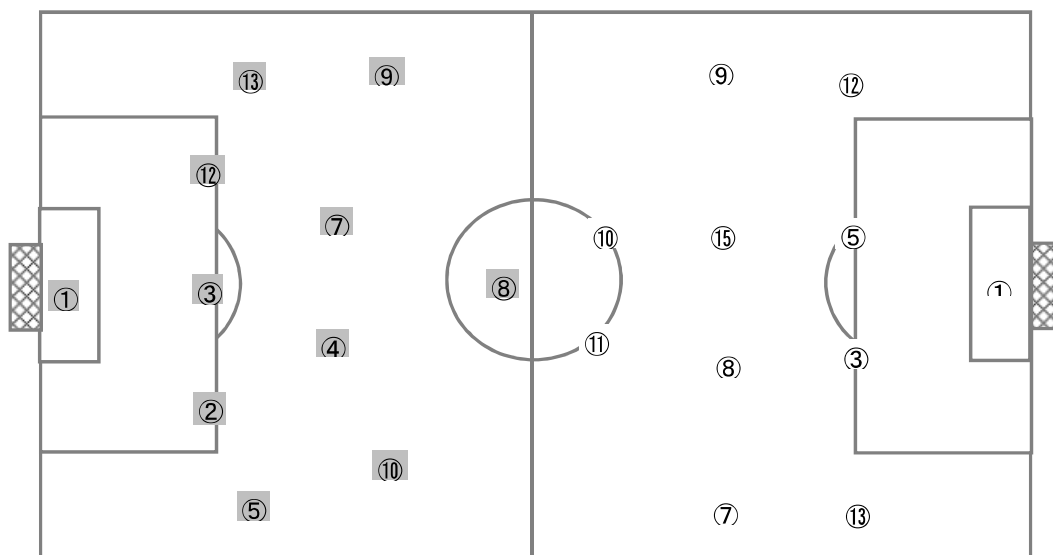

2	1 - 1 1 - 3 - - - PK	4
---	-------------------------------------	---

広島皆実 高校
基本システム 5 - 4 - 1

関東第一 高校
基本システム 4 - 4 - 2

【Match Report】

関東第一はここまでの勝ち上がりと同様、中盤をフラットにした4-4-2の布陣で、ボールを丁寧に動かし空いたスペースを突いてゴールに迫ろうとする。対する広島皆実は全体のラインを下げ、5-4-1の布陣で相手にボールを運ばせ、奪ってからFW⑧藤井の裏のスペースを素早く狙いゴールに迫る。関東第一はボールを保持し続けるが、守備に人数をかけている広島皆実のゴール前をなかなかこじ開けることができない。すると13分、ロングボールの処理を誤った関東第一DFラインの一瞬の隙をついて広島皆実⑨有國がGKとの1対1を冷静に決めて先制する。そのあともボールを持たされる関東第一、カウンター狙いの広島皆実の様相は変わらない。関東第一MF⑧道願を中心にボールを左右に散らしながら、狭いスペースを見つけてそこにタイミングよく入っていきこうとするが跳ね返されてしまう。しかし26分、ゴール前の甘くなったクリアを逃さず、関東第一FW⑩富山がミドルシュート。DFに当たりコースが変わるラッキーなゴールが決まり、前半を1-1で終える。