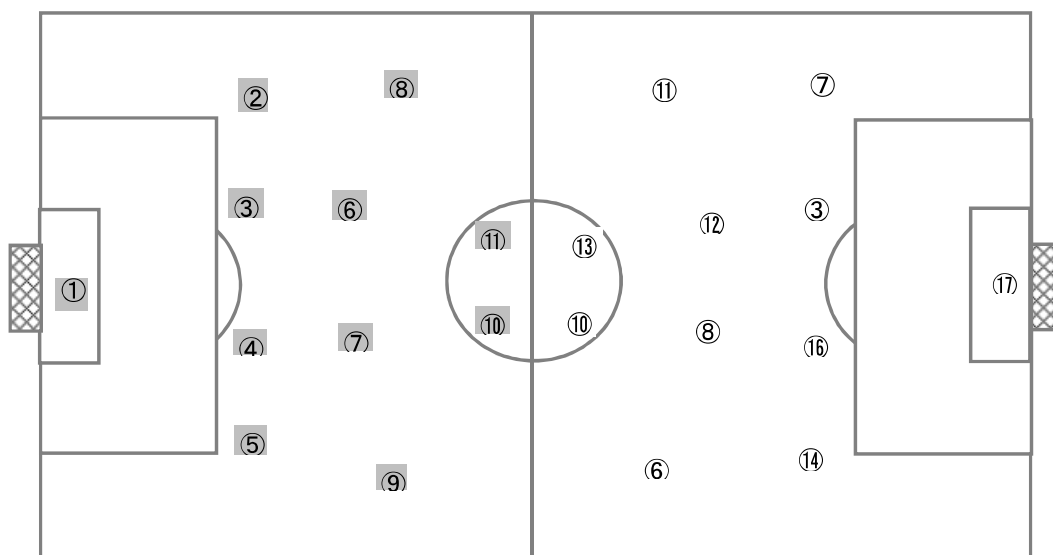

0	0 - 2 0 - 1 - - PK	3
---	--------------------------------	---

山口鴻城 高校
基本システム 4 - 4 - 2

星稜 高校
基本システム 4 - 4 - 2

【Match Report】

両チームともに4:4:2の布陣で試合開始。山口鴻城は、守備ブロックをつくり奪ったボールをFW⑩竹内とFW⑪柳井の2トップにロングボールを入れてカウンターを狙う。星稜は、DFラインから長短を織り交ぜてボールを動かしながら、多彩な攻撃をみせる。FW⑩大倉は、裏に抜け出す動きをみせながらも、相手DFの状況に応じてポストプレーで起点となり、FW⑬窪田とのワンツーからの中央突破や右SB⑦阿部、左SB⑭加藤の積極的なオーバーラップからのサイド攻撃でゴールに迫る。試合序盤から星稜がボールを保持する時間が長くなり、前半13分にはCKで先制したが、アタッキングサード、フィニッシュの精度が上がらず、山口鴻城の人数をかけた守備を攻略できない。しかし、星稜の多彩な攻撃に山口鴻城のファーストDFが遅れ始めた32分FW⑬窪田のミドルシュートが決まり、2-0で前半を終了。後半に入っても星稜は攻撃の手を緩めず、後半立ち上がりに左サイドからの精度の高いクロスでFW⑬窪田が頭で合わせ追加点。山口鴻城も最後まで諦めずに攻め続け、人数をかけたカウンターには迫力があり、MF⑦西村を中心に厚みのある攻撃を見せる場面もあった。フィニッシュの精度は欠いたが、ボールを保持し続けた星稜が3-0で勝利した。