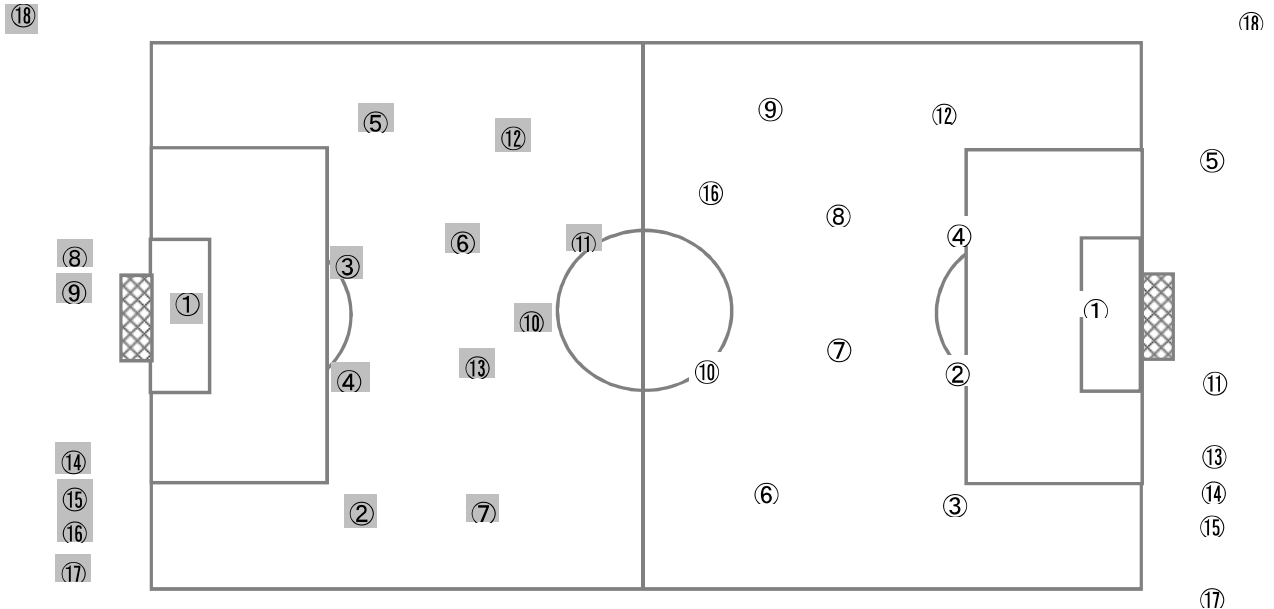

徳島市立	高校	佐野日大	高校
基本システム	4 - 4 - 1 - 1	基本システム	4 - 4 - 2

【Match Report】

徳島市立は4:4:2、佐野日大は4:4:2の布陣で試合が始まった。徳島市立は⑩郡がトップ下の位置から自由に動きボールを動かす。佐野日大はシンプルにFW⑩岩木にボールを集めチャンスを作る。試合は立ち上がり早い段階でスコアが動いた。徳島市立は③上野からのアーリークロスにダイアゴナルに走り込んだ⑦高畑がGK前で合わせ先制する。しかし、佐野日大も徳島市立DFのミスからボールを奪ったFW⑩岩木がロングシュートを決め同点とする。その後落ち着きを取り戻した徳島市立がボールをポゼッションする時間が多くなるが、佐野日大もFW⑩岩木にハイボールだけでなく、足元のポストプレーを狙いとし厚みのある攻撃をしようとする。飲水タイム以降も徳島市立のポゼッションの時間は続くが、佐野日大はやや自陣に引き込みリトリートした状態で守備ブロックを形成し、徳島市立にチャンスを作らせない。徳島市立のDFラインは、ボールを失った時のリスクマネジメントをしっかりとDFラインコントロールしているものの、DFラインの背後に出された対応で際どい場面を作り出してしまふ。徳島市立の攻撃はトップ下⑩郡が自由に流動的に動くことから、佐野日大はその対応に苦慮する場面が目立った。前半はこのまま1-1で折り返した。後半も徳島市立のポゼッション、佐野日大の守備ブロックという図式からスタートする。徳島市立はDFラインのビルドアップの途中でミスから佐野日大のカウンターを受けそうな場面も目立った。徳島市立は、リトリートした佐野日大に対し、左SH⑧岸田のアーリークロス、サイドアタックからチャンスを作る。また、ゴール前で集中集結した佐野日大DFに対し、FW⑩郡を中心にFW⑪山本のポストプレーから厚みのあるバイタル攻略からシュートまで持っていく。しかし、佐野日大の身体を張った対応で得点にまで至れない。防戦一方になった佐野日大は選手交代とゴールの粘りで何とか対応する。暑さがピークになった飲水タイム以降の残り15分の戦い、徳島市立は積極的に仕掛けて守備ブロックを破りフィニッシュ、佐野日大は堅守からカウンターがテーマとなったが、互い得点には至らず、このままタイムアップ。PK戦は徳島市立が3-2で制し2回戦に駒を進めた。