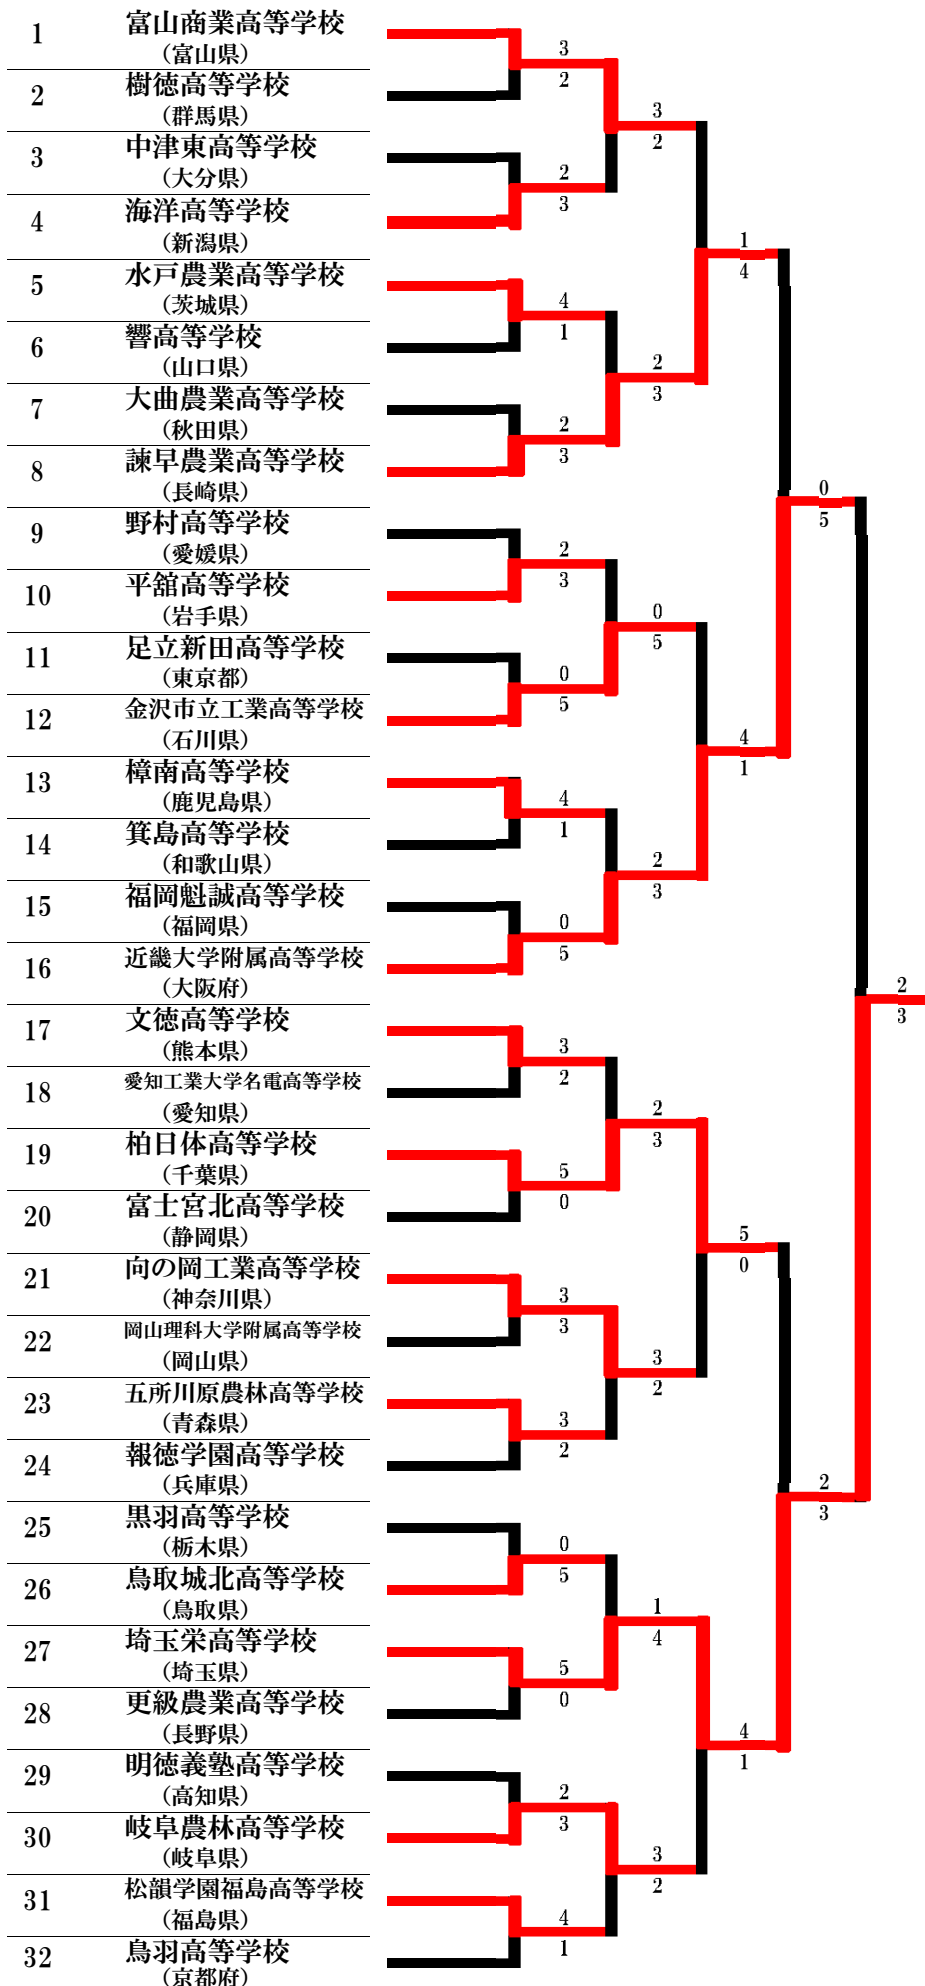

団体優秀32校 決勝トーナメント表

優勝
さいたまかえこうとうがっこう
埼玉栄高等学校
埼玉県

準優勝
かなざわりつこうぎょうこうとうがっこう
金沢市立工業高等学校
石川県

第3位
いさはやのうぎょうこうとうがっこう
諫早農業高等学校
長崎県
かしわにったいこうとうがっこう
柏日体高等学校
千葉県

第5位
とやましょうぎょうこうとうがっこう
富山商業高等学校
富山県
きんきだいがくふぞくこうとうがっこう
近畿大学附属高等学校
大阪府
むかいのおかこうぎょうこうとうがっこう
向の岡工業高等学校
神奈川県
ぎふのうりんこうとうがっこう
岐阜農林高等学校
岐阜県