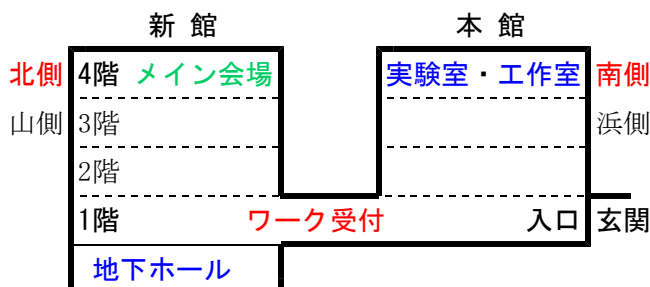

青少年のための科学の祭典・神戸会場大会2019

ステージ

9月7日(土)・8日(日)

場所：**新館4階** 予約は不要です。人数制限もありません。ご自由にご参加ください。

10:30～11:00 -196℃の世界を体験しよう！

11:10～12:00 レントゲン玩具

12:10～12:40 身のまわりの“科学”を見つけよう

13:00～13:50 [講演] **特別企画**

9月7日(土) 発電を考える (電気の作り方)

9月8日(日) こまの科学

講師：原 俊雄 (神戸大学)

14:00～14:30 -196℃の世界を体験しよう！

14:40～15:30 レントゲン玩具

15:40～16:10 身のまわりの“科学”を見つけよう

- ・本館と新館の行き来は、1階の連絡通路を利用してください。
4階に連絡通路はありません。
- ・青少年のための科学の祭典に関する質問がありましたら、
新館4階入り口のインフォメーションへお越しく下さい。
- ・館内飲食禁止です。お弁当は、新館地下で食べてください。

★ 新館4階から
本館4階へは
直接行けません。

ワークショップ

[予約制]

ワーク費が必要です。

場所：本館4階 工作室

ワーク費 100円

ポケットICラジオ 500円

- 11:00～12:00 暗号を書いてみよう、解いてみよう (定員20人)
- 12:30～14:30 ポケットICラジオを作って
ラジオのしくみをのぞいてみよう (定員20人)
- 15:00～16:00 暗号を書いてみよう、解いてみよう (定員20人)