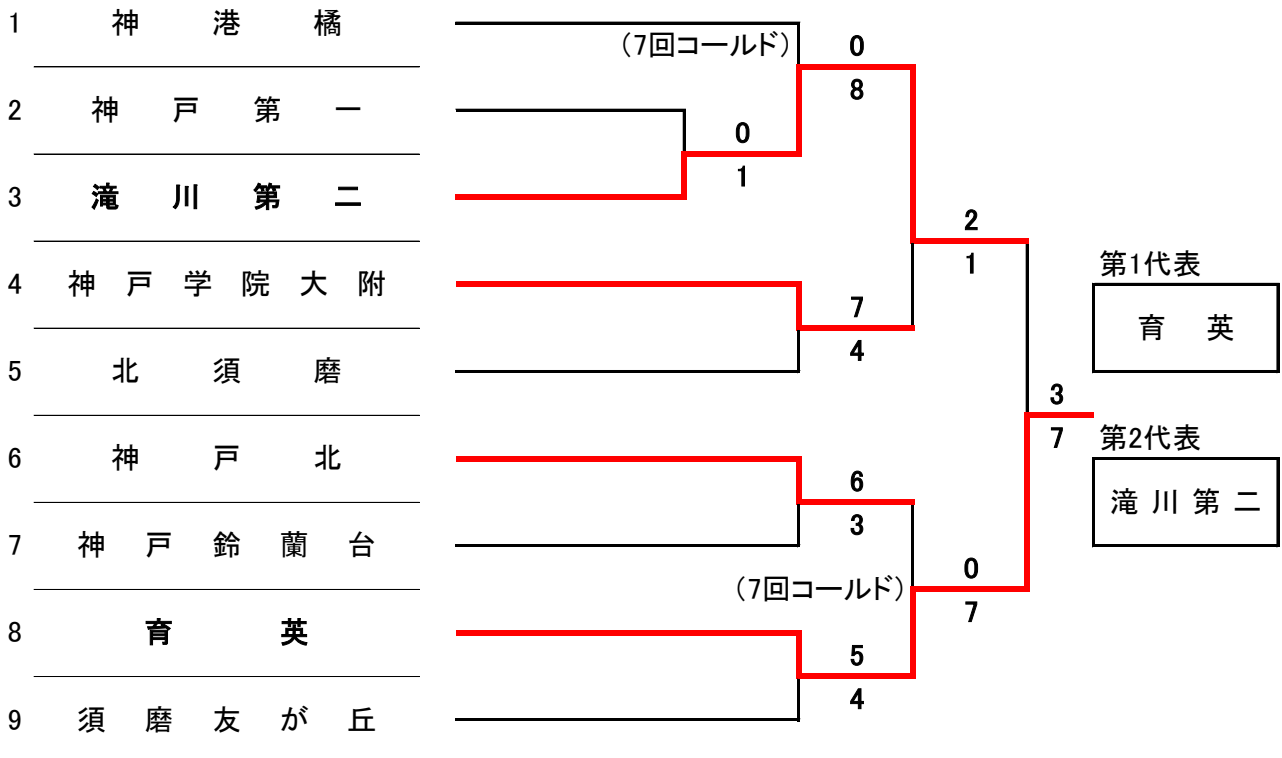

栄 : 市立神港 栄G
ひよ : 神戸村野工業 ひよどりG
学院 : 神戸学院G
滝二 : 滝川第二G

育英 : 育英G
神国附 : 神戸国際大学附属G
須学 : 須磨学園 白川G
高専 : 神戸高専G

G7 : 神戸総合運動公園サブ球場
弘陵 : 神戸弘陵学園G
翔風 : 須磨翔風G
第一 : 神戸第一G
大池 : 神港学園 大池G