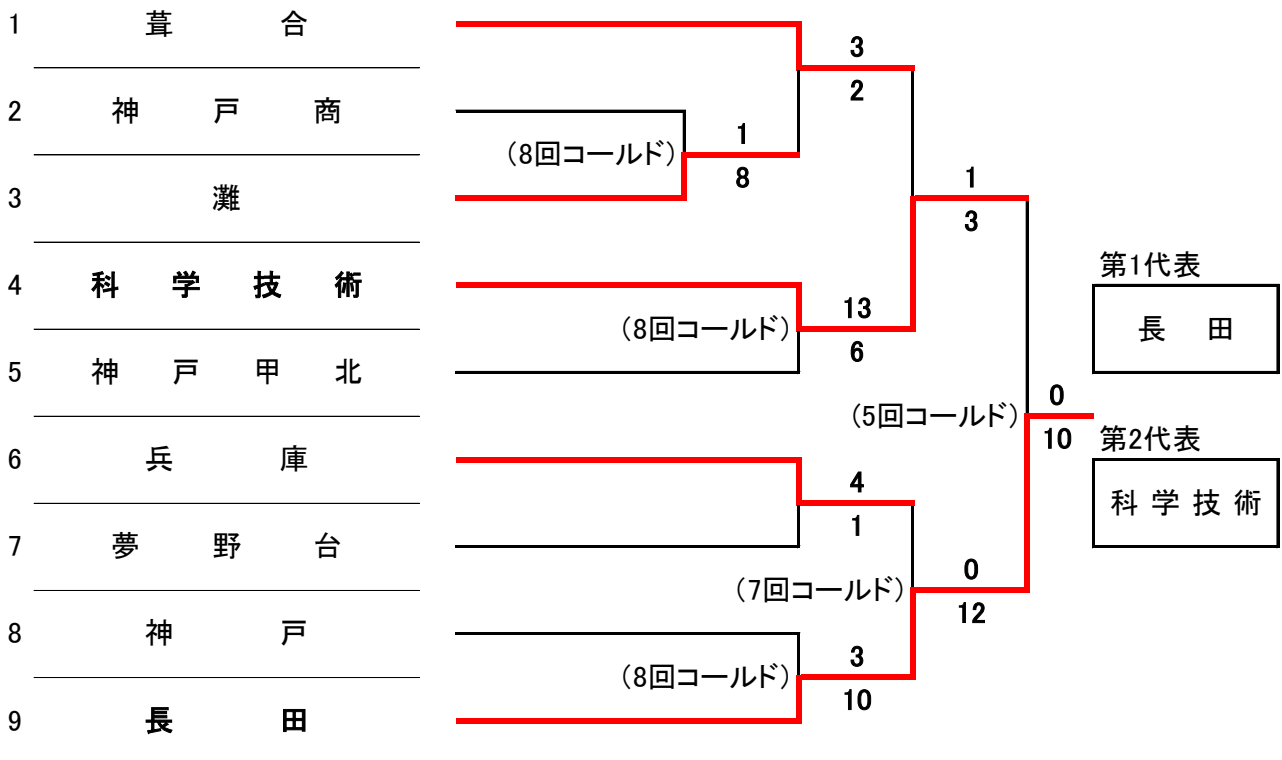

## 【神戸地区 Cブロック】

2019年度秋季高校野球