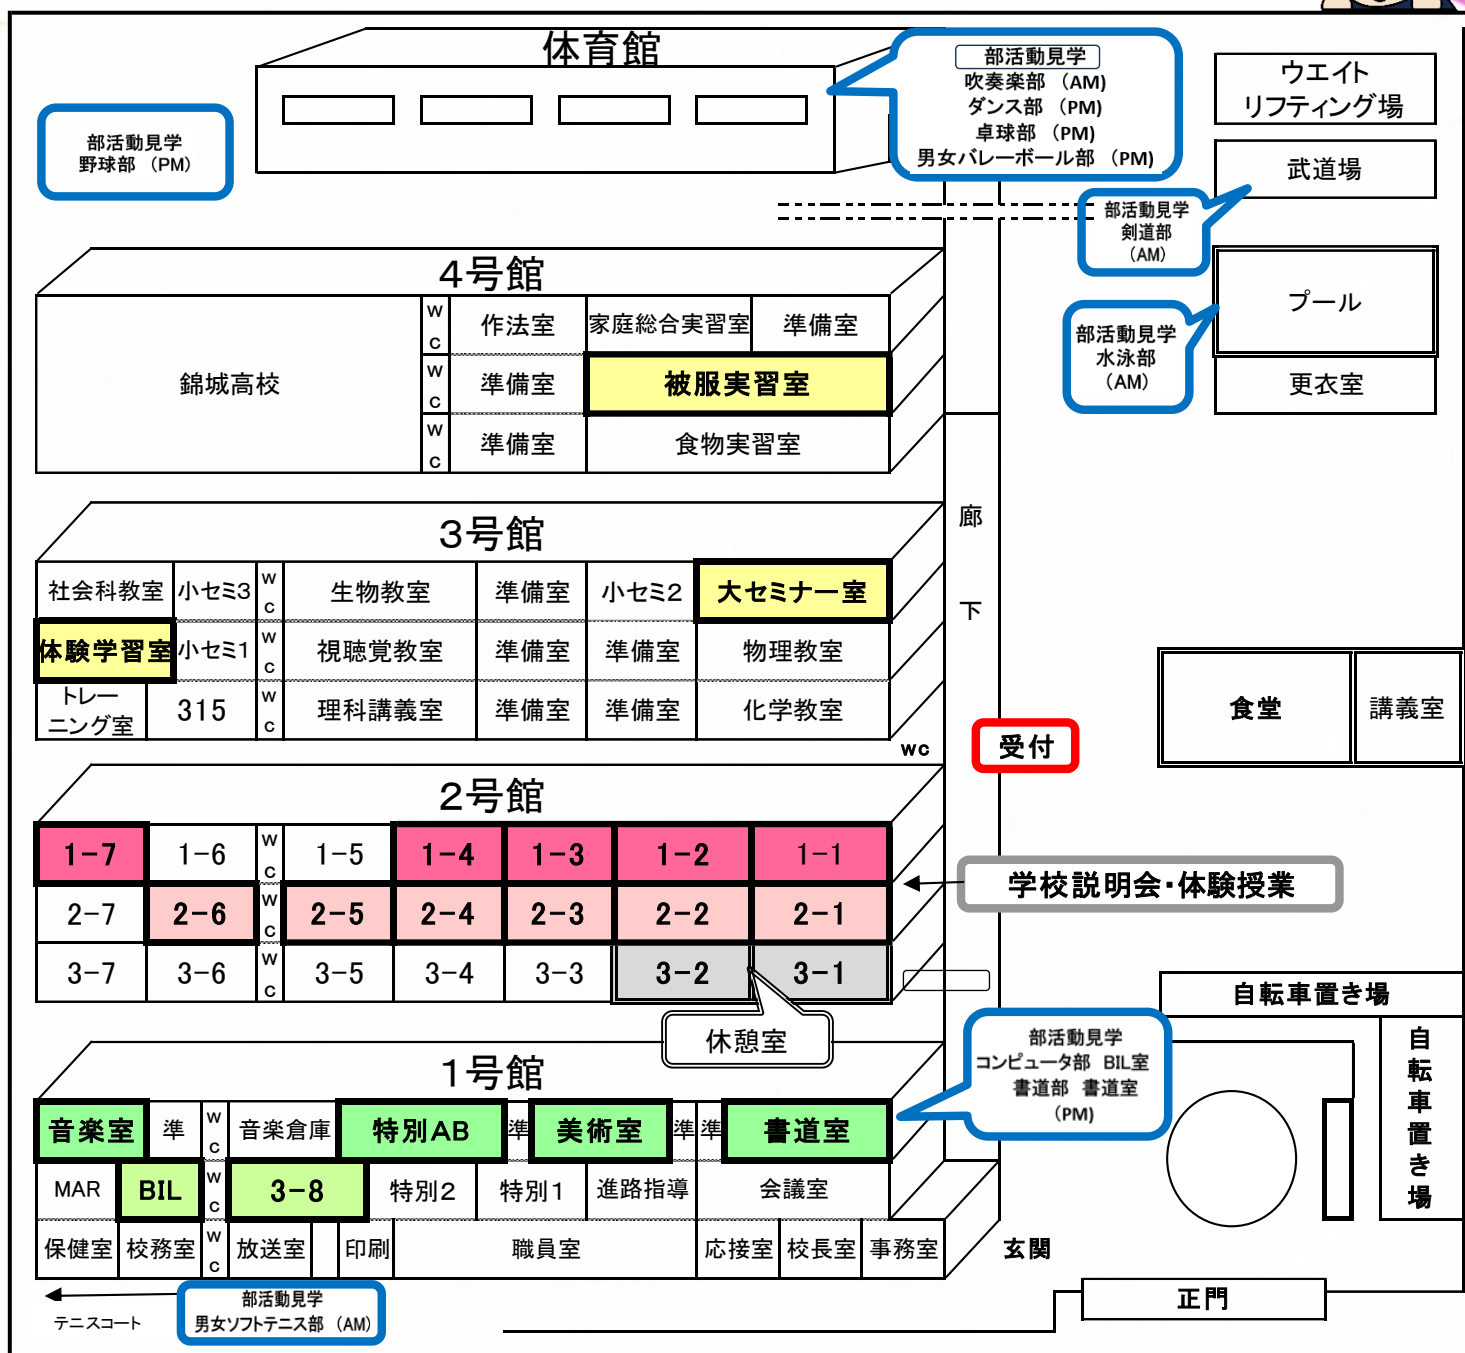

令和8年度 明石南高校体験入学

【校舎配置図】

【体験授業】

教室	講座		
2-1	101	国語	百人一首の世界
2-2	102	国語	見抜け！日本語トラップ
2-3	103	地理歴史	トカラブルーの海と島の歴史
2-4	104	公民	キミはどう考える？
2-5	105	数学	ひらめきパズル
2-6	106	理科	DNA を取り出そう！
2-7	107	理科	君はまだ、本当の光を知らない。
1-2	108	外国語	英語の「なんか変」を体験！
1-3	109	外国語	Activities in English

教室	講座		
体験学習室	110	保健体育	目指せ！テーピングの達人
美術室	111	美術	美術を楽しもう！
書道室	112	書道	Art 書道でハガキ作成
音楽室	113	音楽	ギター演奏に挑戦！
被服実習室	114	家庭	手作りの楽しさを発見！
1-4	115	商業	なんか気になる。を作ろう。
BIL	116	情報	キミだけの AI シール
大セミナー室	117	産社	自分らしい未来って何？