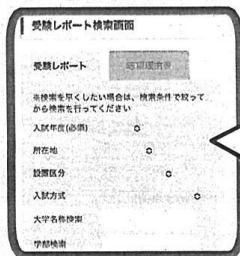

利用していない!

「初めてログインする方はこちら」をタップし、画面の指示に従って利用登録をしてください。
※学校コードやログインIDがわからない場合は、先生に確認してください。

2 受験レポート閲覧>受験レポート検索画面から、検索・閲覧!

「入試方式」や「大学・学部名」などで検索できる!

※閲覧できるレポートの種類や内容は、学校ごとに設定されています。詳しくは先生に確認してください。

「マナビジョン」から閲覧する場合!

manavision.jp

スマートフォンの方はこちらから!

1 「マナビジョン」にログイン

「マナビジョン」のログインIDを

利用している!

ログインIDとパスワードを入力し「ログイン」をタップ!

パスワードを忘れたときは:
先生にパスワードの初期化を依頼してください。初期化後、「初めてログインする方はこちら」からパスワードを設定してください。

利用していない!

「ログインが初めて、パスワードを初期化した方はこちら」をタップし、画面の指示に従って利用登録をしてください。
※学校コードやログインIDがわからない場合は、先生に確認してください。

2 成績・学習>受験レポート から、レポートの検索・閲覧ができます!

「入試方式」や「大学・学部名」などで検索できる!

※閲覧できるレポートの種類や内容は、学校ごとに設定されています。詳しくは先生に確認してください。

		1年次	2年次	3年次	
		自己理解・進路研究	進路設計	進路実現(就職)	進路実現(進学)
4月	上旬				
	中旬	個人面談	個人面談	進路希望調査・個人面談	
	下旬			就職ガイダンス 公務員ガイダンス 就職校内登録 就職対策模試開始	
5月	上旬			就職希望者面談	学生支援機構奨学金説明会(総務)
	中旬			保護者会	
	下旬			共通テスト模試	
6月	上旬	文理選択説明会 職業人インタビュー (産業社会と人間) 文理選択説明会 (カリキュラムの説明)	科目選択ガイダンス (カリキュラムの説明)	公務員試験出願準備開始	
	中旬				看護医療模試
	下旬				
7月	上旬	保護者会	保護者会 学問分野別模擬授業		
	中旬	総合学カテスト 学問分野別説明会	総合学カテスト 学問分野別模擬授業	求人票閲覧開始	記述模試
	下旬	三者面談 夏季補習	三者面談 夏季補習	就職希望者保護者会 就職試験対策講座 面接指導 応募前職場見学 三者面談	三者面談 夏季補習
8月	上旬		保育・看護・企業 インターンシップ オープンキャンパス	受験希望事業所申込票提出	
	中旬	オープンキャンパス		就職校内選考会	
	下旬			履歴書等作成	夏季補習
9月	上旬	科目選択予備調査	科目選択予備調査	就職応募書類提出 公務員試験開始	総合型選抜出願開始 看護医療模試 共通テスト模試 看護医療模試
	中旬			就職試験開始	指定校推薦入試校内選考会 国公立大学推薦入試校内選考会 共通テストガイダンス①
	下旬				共通テスト出願
10月	上旬	科目選択本調査 地域産業学習 (産業社会と人間)	科目選択本調査	新規就職希望者面談 (随時実施)	学校推薦型選抜出願開始
	中旬				記述模試 全統記述模試
	下旬				共通テスト模試
11月	上旬	総合学カテスト 学問分野別説明会	総合学カテスト		共通テスト模試
	中旬				
	下旬				
12月	上旬				個人面談
	中旬		大学別説明会		共通テストガイダンス②
	下旬				
1月	上旬				大学入学共通テスト (自己採点) 国公立大学出願検討会 個人面談 入試直前対策補習
	中旬	総合学カテスト 学問分野別説明会 職業人に聞く (産業社会と人間)	(総合学カテスト)	就職内定者ガイダンス	
	下旬	総合学カ発表会 「10年後の私」 (産業社会と人間)	総合学カ発表会		
2月	上旬			大学入学共通テスト模試	入試直前対策補習
	中旬				国公立大学前期日程
	下旬				
3月	上旬				
	中旬	進路講演会	卒業生を囲む会 進路講演会		国公立大学中・後期日程
	下旬		就職希望者保護者会		