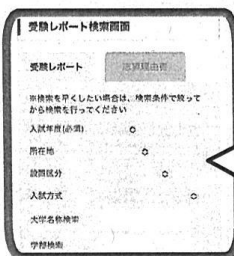

生徒用「受験レポート」閲覧ガイド

全国の先輩の「受験レポート」や「志望理由書」が、自分のスマートフォンやパソコンから閲覧可能。「受験・就職レポートWEB(生徒用)」か「マナビジョン」からアクセス!

※閲覧できるレポートの種類や内容は、学校ごとに設定されています。詳しくは先生に確認してください。また閲覧できる内容は、どちらの閲覧方法からでも同じです。

「受験・就職レポートWEB(生徒用)」から閲覧する場合!

<https://jrepo.benesse.ne.jp/>

スマートフォンの方はこちらから!

1 「受験・就職レポートWEB(生徒用)」にログイン

「マナビジョン」のログインIDを

利用している!

同じパスワードでログインできます。
ログインIDとパスワードを入力し、「ログイン」をタップ!

パスワードを忘れたときは:
先生にパスワードの初期化を依頼してください。初期化後、「初めてログインする方はこちら」からパスワードを設定してください。

利用していない!

「初めてログインする方はこちら」をタップし、画面の指示に従って利用登録をしてください。
※学校コードやログインIDがわからない場合は、先生に確認してください。

2 受験レポート閲覧>受験レポート検索画面から、検索・閲覧!

「入試方式」や「大学・学部名」などで検索できる!

※閲覧できるレポートの種類や内容は、学校ごとに設定されています。詳しくは先生に確認してください。

「マナビジョン」から閲覧する場合!