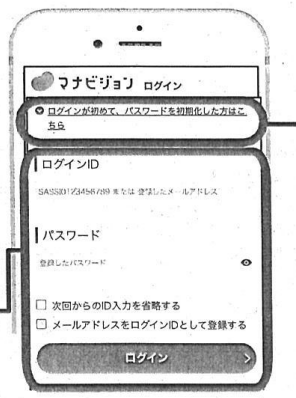

生徒用「受験レポート」閲覧ガイド

全国の先輩の「受験レポート」や「志望理由書」が、自分のスマートフォンやパソコンから閲覧可能。「受験・就職レポートWEB(生徒用)」か「マナビジョン」からアクセス!

※閲覧できるレポートの種類や内容は、学校ごとに設定されています。詳しくは先生に確認してください。また閲覧できる内容は、どちらの閲覧方法からでも同じです。

「受験・就職レポートWEB(生徒用)」から閲覧する場合!

<https://jrepo.benesse.ne.jp/>

スマートフォンの方はこちらから!

1 「受験・就職レポートWEB(生徒用)」にログイン

「マナビジョン」のログインIDを

利用している!

同じパスワードでログインできます。
ログインIDとパスワードを入力し、「ログイン」をタップ!

パスワードを忘れたときは:
先生にパスワードの初期化を依頼してください。初期化後、「初めてログインする方はこちら」からパスワードを設定してください。

利用していない!

「初めてログインする方はこちら」をタップし、画面の指示に従って利用登録をしてください。
※学校コードやログインIDがわからない場合は、先生に確認してください。

2 受験レポート閲覧>受験レポート検索画面から、検索・閲覧!

「入試方式」や「大学・学部名」などで検索できる!

※閲覧できるレポートの種類や内容は、学校ごとに設定されています。詳しくは先生に確認してください。

「マナビジョン」から閲覧する場合!

manavision.jp

スマートフォンの方はこちらから!

1 「マナビジョン」にログイン

「マナビジョン」のログインIDを

利用している!

ログインIDとパスワードを入力し「ログイン」をタップ!

パスワードを忘れたときは:
先生にパスワードの初期化を依頼してください。初期化後、「初めてログインする方はこちら」からパスワードを設定してください。

利用していない!