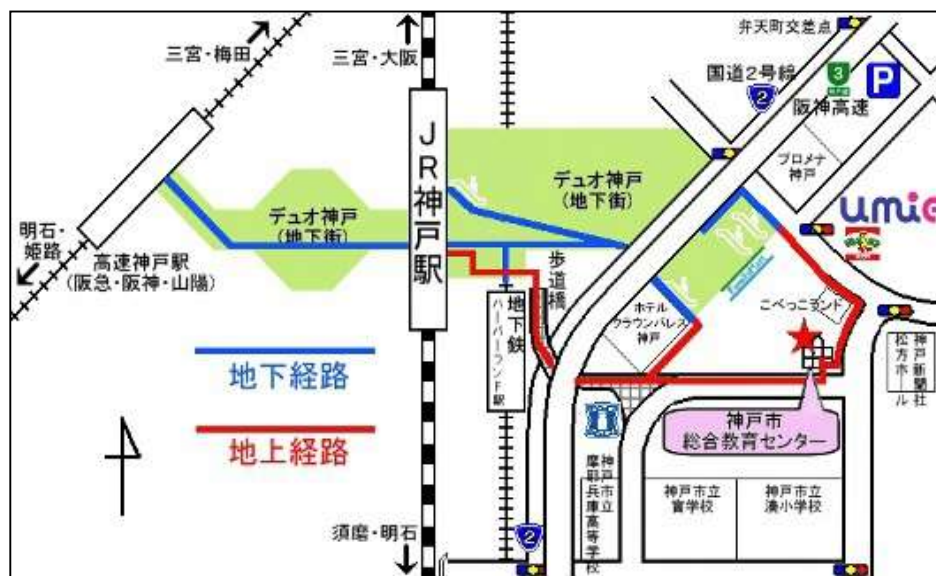

6.交通指南

(1) 神戸会場 2026年7月11日(周六)14:00~16:30

神戸市综合教育中心(邮编 650-0044 神戸市中央区东川崎町 1-3-2)

电话: 078-360-2001

从 JR 神戸站或地铁海岸线ハーバーランド(Harborland)站步行约 5 分钟。

或从神戸高速线(由阪神、阪急、山阳电铁联运)高速神戸站步行约 10 分钟。