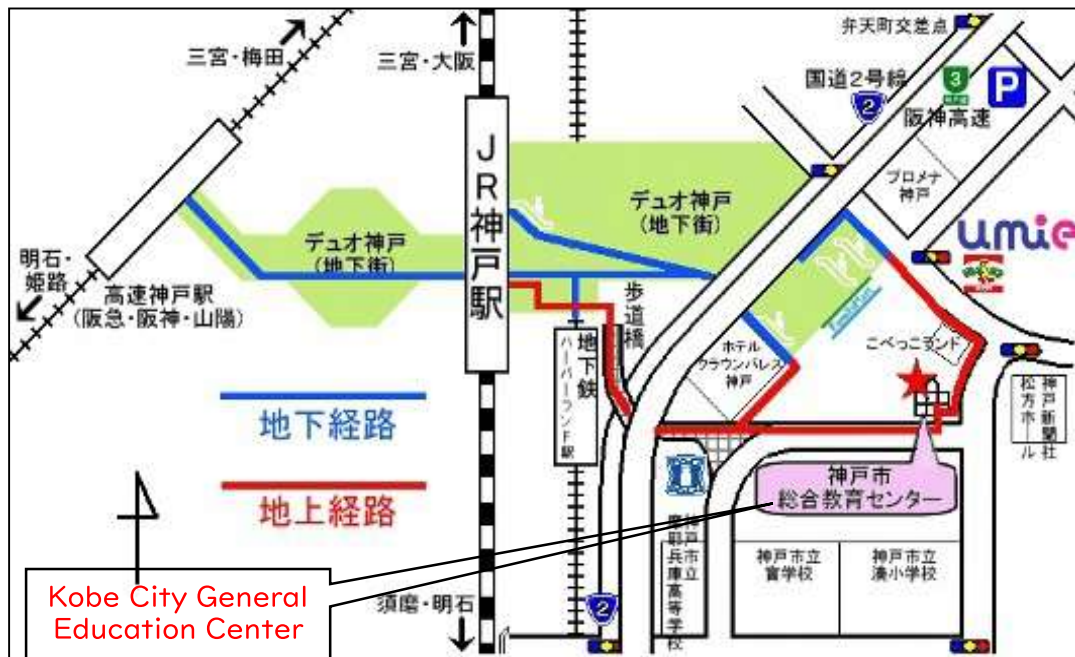

6 Impormasyon sa lugar

(1) Kobe Venue Hulyo 11, 2026 (Sab) 2:00 PM - 4:30 PM
Kobe City General Education Center
(1-3-2 Higashikawasakicho, Chuo-ku, Kobe 650-0044)
TEL 078-360-2001

⇒ 5 minutong lakad mula sa JR Kobe Station o Harborland Station sa Kaigan Line
O, Kobe Expressway Line (Hanshin, Hankyu, Sanyo Electric Railway) Kobe Station
Humigit-kumulang 10 minutong lakad mula sa istasyon