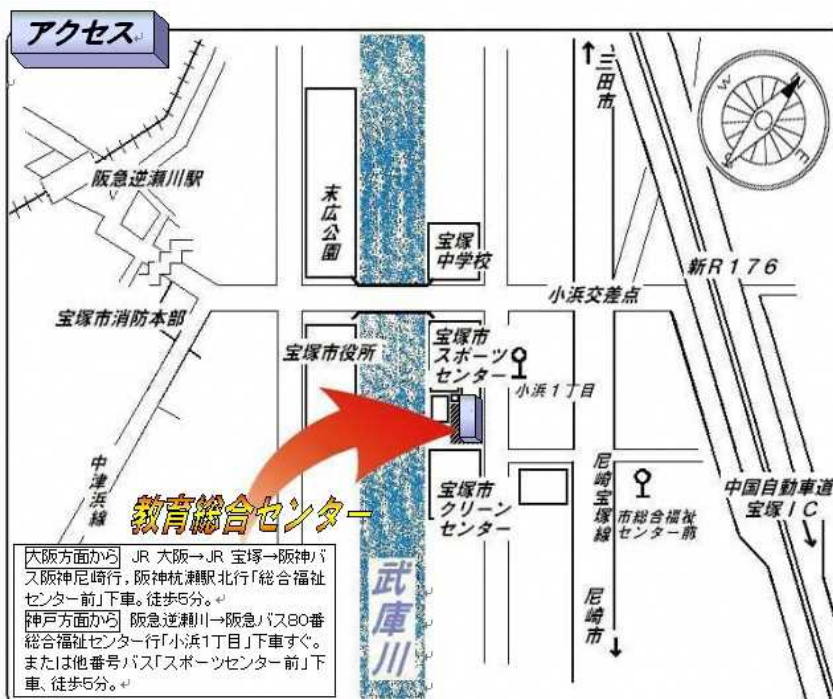

(3) Hội trường Akashi : Địa điểm Akashi Thứ Bảy, ngày 21 tháng 8 năm 2021 PM2: 00-PM4: 30
 Trung tâm Giáo dục và Đào tạo Testimony (〒673-0882 Thành phố Akashi, Aioicho2-5-15),
 ĐT 078-918-5815

⇒ Khoảng 10 phút đi bộ về phía đông nam từ ga JR Akashi / ga Sanyo Electric Railway Akashi

(4) Hội trường Takarazuka ngày 28 tháng 8 năm 2021 (thứ 7) pm 2:00+pm 4:30

Trung tâm giáo dục tổng hợp Takarazuka (〒665-0827 Takarazukashi kohama 1-2-1) Tel 0797-84-0946

⇒ Ra ga JRTakarazuka hankyutakarazuka lên xe buýt về hướng Amagasaki(amagasaki sen) xuống trước [sogofukusi senta] đi bộ về hướng nam tây khoảng 5 phút bên cạnh (kurinsenta) “Fukushi senta” thì xuống xe. Ngoài ra từ ga hankyu lên xe buýt [hướng sogo fukushi senta] xuống [kohama 1 chome] đi về hướng đông đi bộ khoảng 2 phút