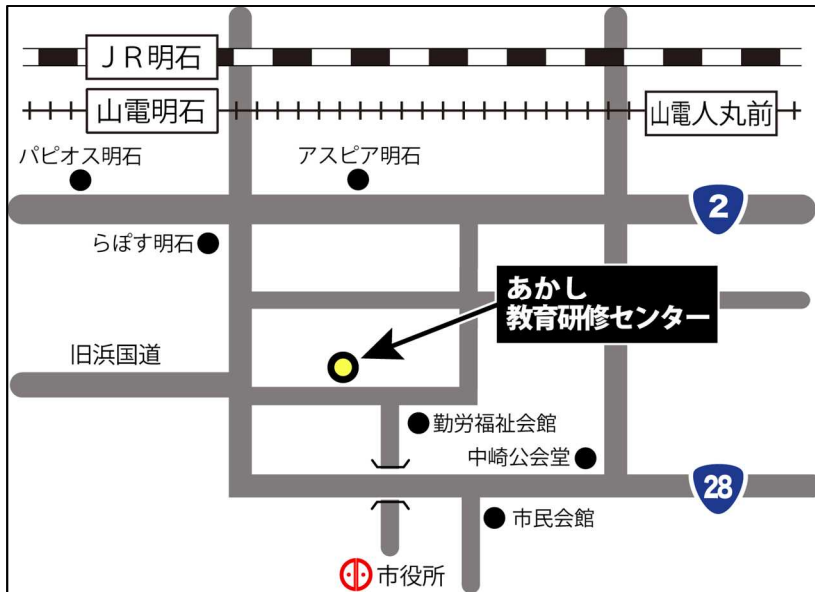

(3) Hội trường Akashi : Địa điểm Akashi Thứ Bảy, ngày 21 tháng 8 năm 2021 PM2: 00-PM4: 30
Trung tâm Giáo dục và Đào tạo Testimony (〒673-0882 Thành phố Akashi, Aioicho2-5-15),
ĐT 078-918-5815

⇒ Khoảng 10 phút đi bộ về phía đông nam từ ga JR Akashi / ga Sanyo Electric Railway Akashi