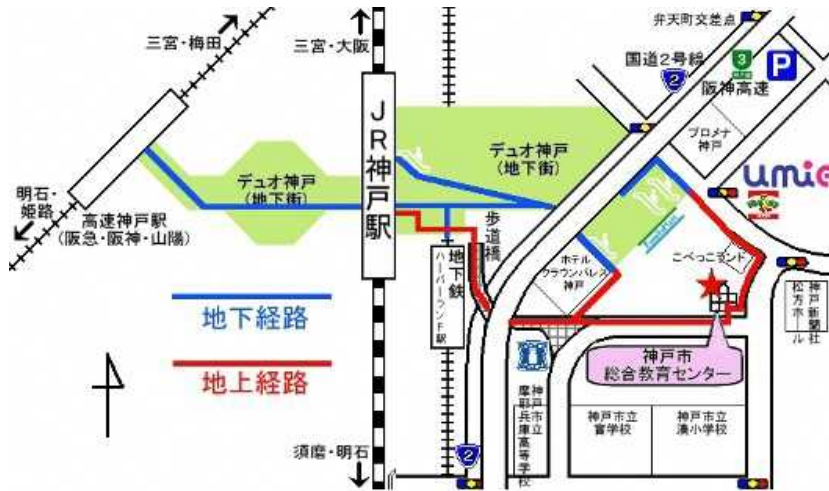

(1) Hội trường Kobe: Ngày 10 tháng 7 năm 2021 (Thứ 7) pm; 2:00 - 4:30

Tại Trung tâm giáo dục tổng hợp- thành phố Kobe (神戸市総合教育センター)

(〒650-0044 Kobe-shi, Chuo-ku, Higashikawasakichou 1-3-2)

TEL 078-360-2001

⇒ Từ ga JR Kobe hoặc ga tàu điện ngầm Habourland của tuyến Kaigansen, đi bộ 5 phút.

Hoặc: Từ ga Kousoku Kobe của tuyến Kobe Kousokusen (Hanshin, Hankyu, Sanyoudensetsu) đi bộ 10 phút .

(2) Hội trường Nishiwaki : Thứ Bảy, ngày 7 tháng 8 năm 2021 AM11: 15-PM2: 30