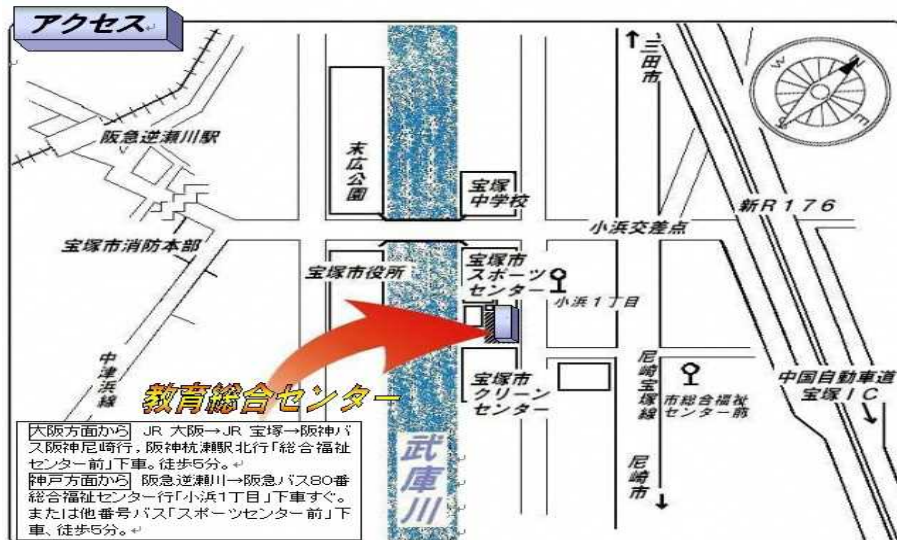

- (3) Akashi venue August 21, 2021(Sat) 2:00 - 4:30pm.
Akashi Education ang training center (Akashi Kyoiku Kenshu Senta)

673-0882
2-5-15 Aioicho, Akashi City

Telephone number: 078- 918-5815
Akashi Eki Sanyo Dentetsu Akashi Eki Nanto Yakufun
- Mula sa JR Akashi Station/ Sanyu Dentetsu Akashi Station hanggang north-east nilalakad ng mga 10 minutos.

- (4) Takarazuka venue August 28, 2021(Sat) 2:00 - 4:30pm.
Takarazuka Education Center (Takarazuka Kyoiku Sogo Senta)

665-0827
(1-2-1 Kohama Takarazuka)

Takarazuka Ekihanshin Amagasaki Homen yuki Amaho Senkei Yusugo Tokushino- JR Takarazuka- mula Hankyu Takarazuka Station sumakay ng Hanshin bus para Amagasaki (via Amaho Line), bumaba sa General Welfare Sen Gesha Nansei and Hoyaku Fun Nishidonari Tarmae . Lumakad patungong southwest ng mga 15 minutes (sa tabi ng kanluran ng clean center)

Hankyu Sakasegawa Station, Hankyu Sogo, Fukushi Yukinoko Hamachime o pwede rin sumakay sa Hankyu Bus na patungo sa General Welfare Center mula sa Hankyu. Sakasegawa station at pumunta sa Ohama 1-chome, bumaba sa Takarazuka at maglakad sa silangan ng mga 2 minutos (sa tabi ng sports center at tennis court ito matatagpuan.)