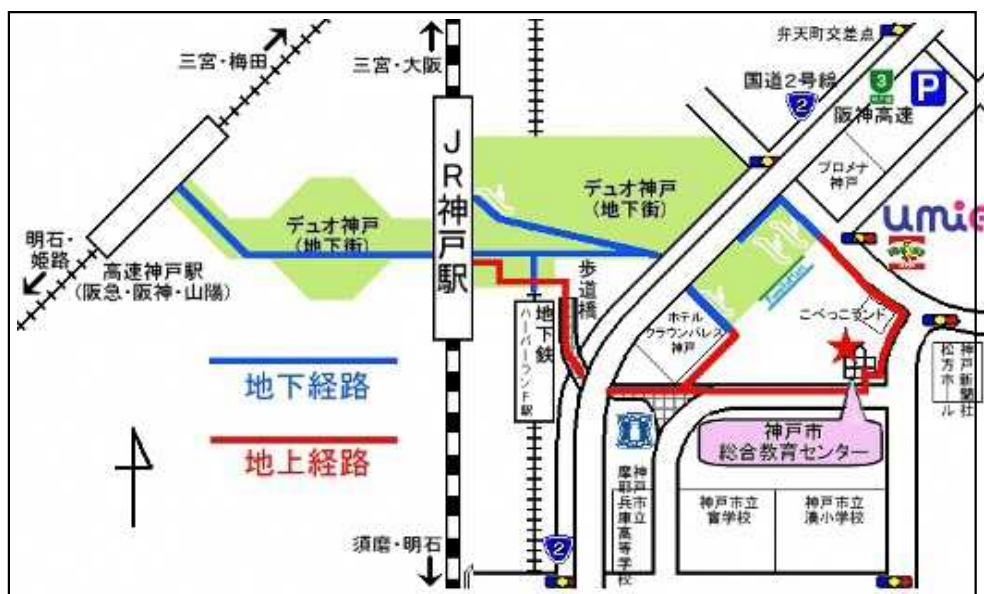

5. 交通指南

(1) 神戸会场 2021年7月10日(周六)14:00~16:30

神戸市综合教育中心(邮编 650-0044 神戸市中央区东川崎町 1-3-2)

电话: 078-360-2001

从 JR 神戸站或地铁海岸线ハーバーランド(Harborland)站步行约 5 分钟。

或从神戸高速线(由阪神、阪急、山阳电铁联运)高速神戸站步行约 10 分钟。