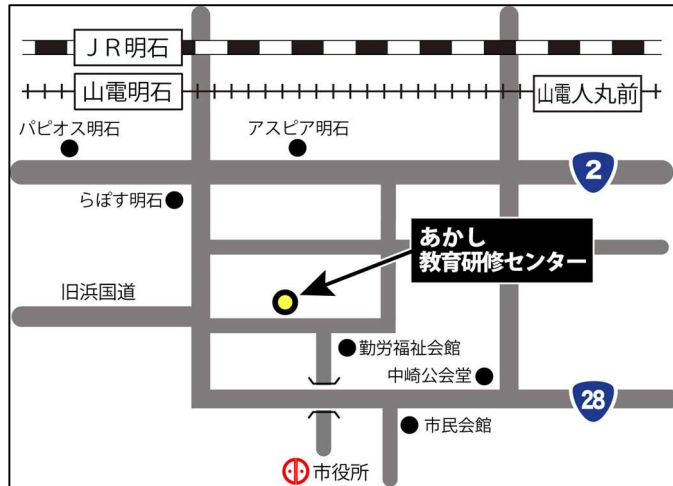

- (3) 明石会场 2021年8月21日(周六) 14:00~16:30
  明石教育研修中心(邮编 673-0882 明石市相生町 2-5-15)
  电话: 078-918-5815
  从 JR 明石站或山阳电铁明石站往东南方向步行约 10 分钟。