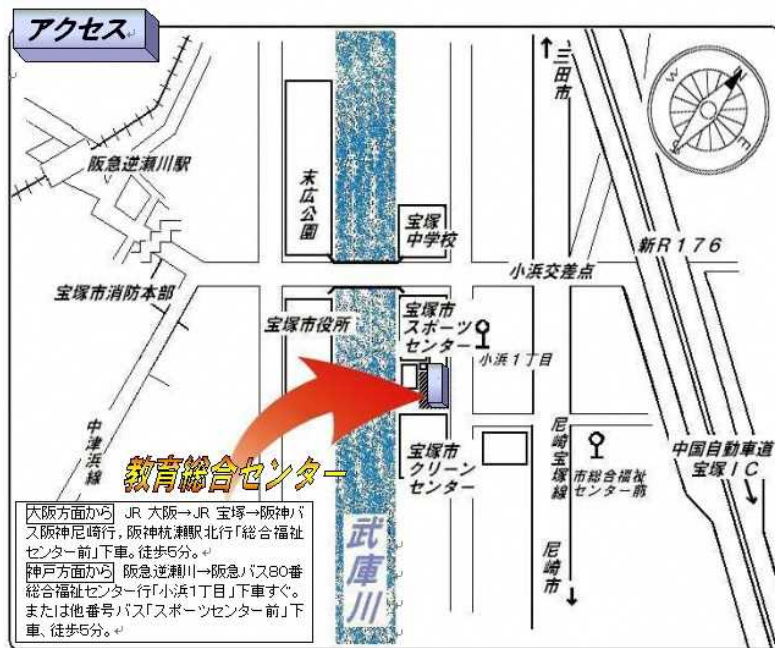

- (4) 宝冢会场 2021年8月28日(周六) 14:00~16:30
 宝冢市立教育综合中心(邮编 665-0827 宝冢市小滨 1-2-1)
 电话: 0797-84-0946
 从 JR 宝冢站或阪急宝冢站搭乘“开往阪神尼崎方向”或“开往阪神杭瀬站方向”的阪神巴士, 在“综合福祉中心前”站下车后, 往西南方向步行约 5 分钟(“宝冢市 Clean Center (垃圾回收总站)”的西边)。
 或从阪急逆瀬川站搭乘“开往综合福祉中心”的阪急巴士, 在“小滨 1 丁目”站下车后, 往东步行约 2 分钟(“宝冢市体育中心”“网球场”的东边)。