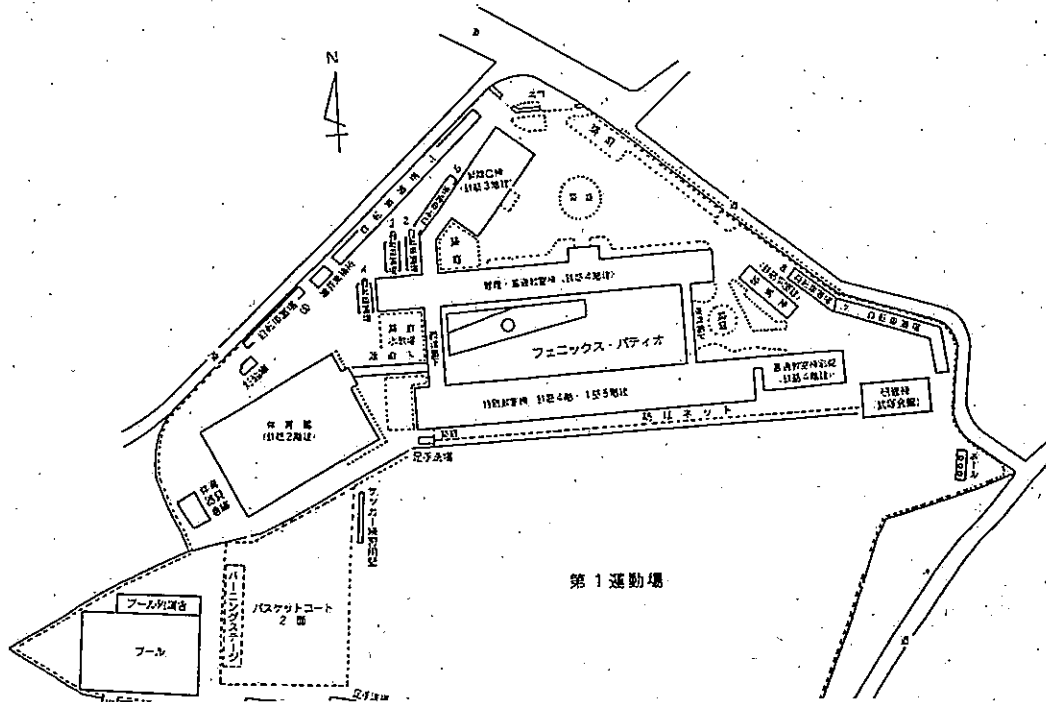

三木東高校へお越しの各学校様へ

付1. 学校施設配置図

お願い事項

- 1 校門前での乗降はご遠慮ください。必ずロータリー付近での乗降をお願いします。
- 2 アップの際はバーニングステージ前のグラウンドをご利用ください。
- 3 フェニックスパティオへは立ち入らないようお願いいたします。
- 4 顧問の先生方は体育館周辺にご駐車ください。
- 5 駐車スペースが少ないので、できるだけ乗り合わせてお越しください。
(校内の駐車スペースが50台分もありませんので、できれば各校5台以内でお願いします。)
- 6 近隣の商業施設へのご駐車は絶対になさらないよう、保護者にお伝えください。