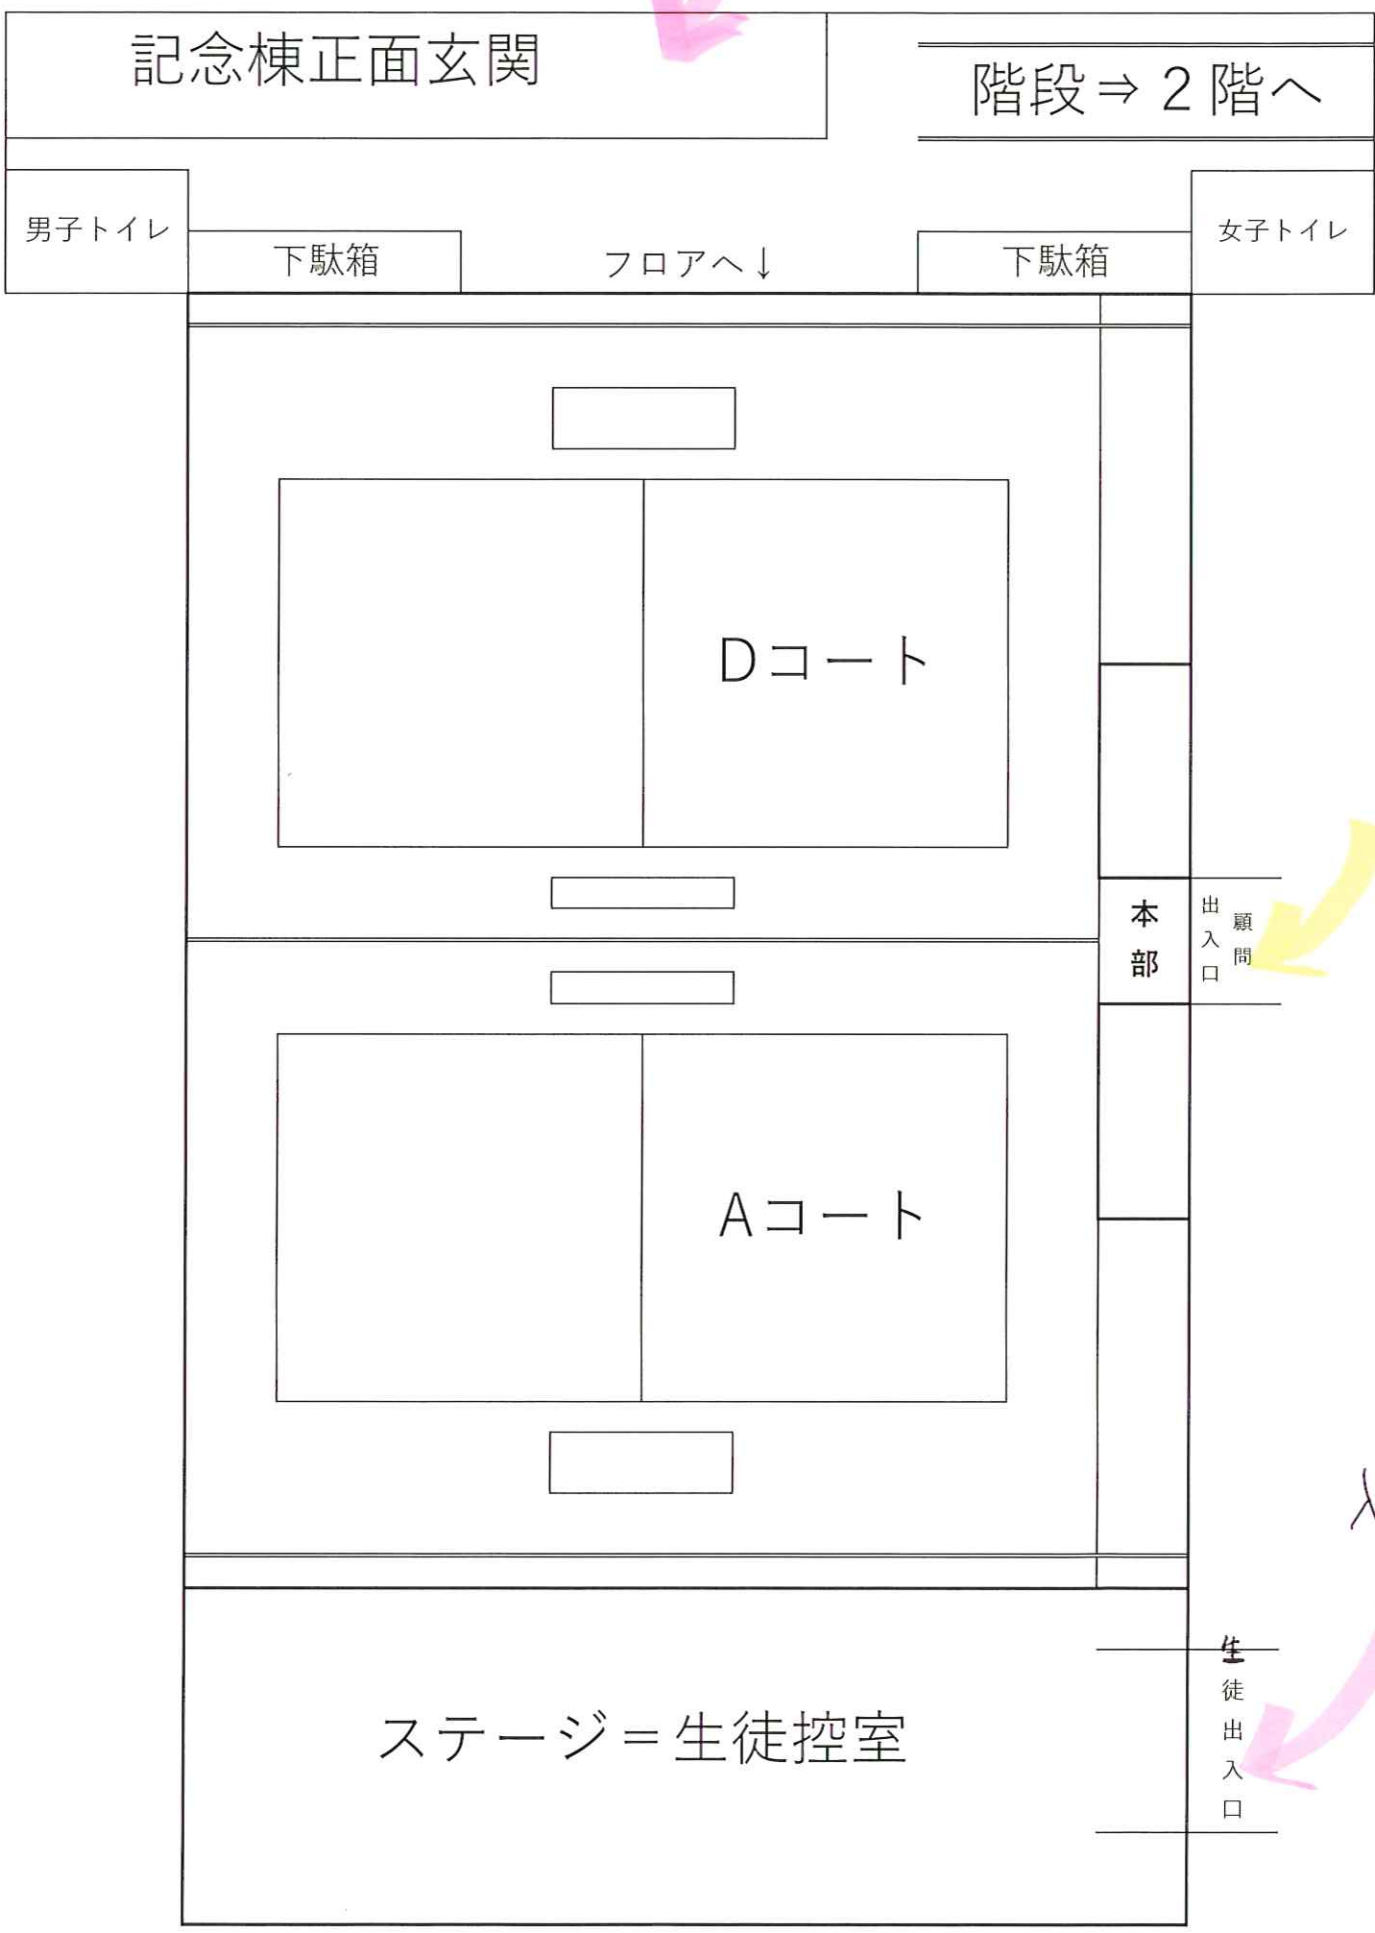

白陵会場図 変更

試合会場は「記念棟」
選手控室は ~~体育館~~ ← 「記念棟ステージ」に変更
ウォーミングアップは「運動場」になります。

引率教員の車は「記念棟奥駐車場」
保護者の車は「第1校舎前庭」に停めてください。

白陵寮、第4校舎周辺には近寄らないようお願いします。

^{体育館}
最寄り駅はJR曾根駅、徒歩15分です。
駐輪場は体育館裏です。

女子更衣室はありません。

会場図詳細

入場経路

海側(国道側)

入場経路

山側