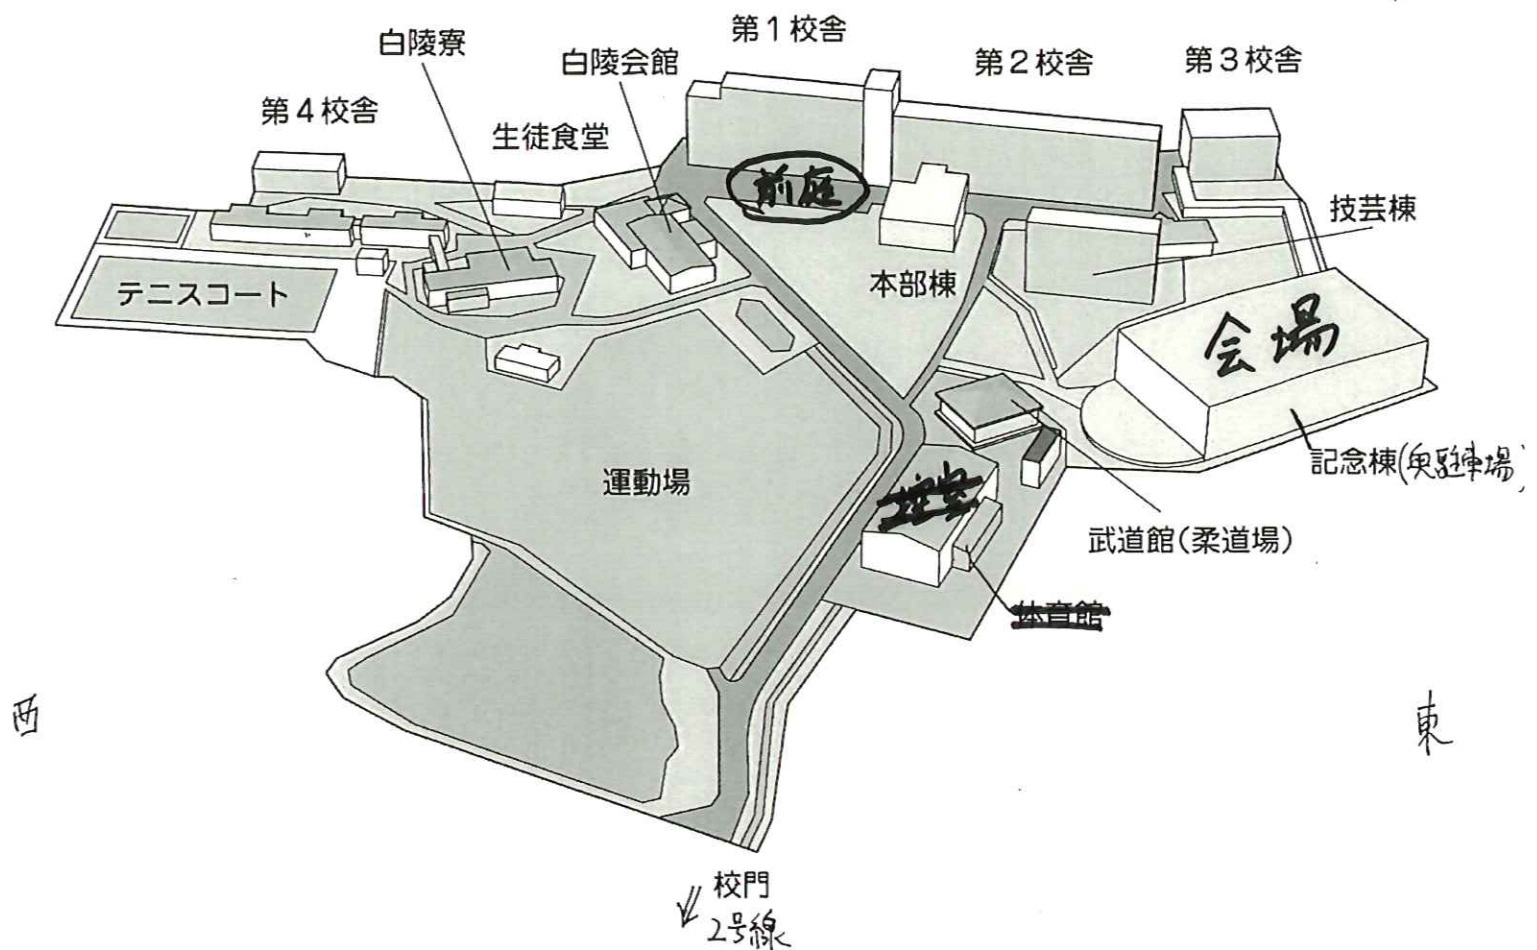

白陵会場図 変更

試合会場は「記念棟」
選手控室は ~~体育館~~ ← 「記念棟ステージ」に変更
ウォーミングアップは「運動場」になります。

引率教員の車は「記念棟奥駐車場」
保護者の車は「第1校舎前庭」に停めてください。

白陵寮、第4校舎周辺には近寄らないようお願いします。

^{体育館}
最寄り駅はJR曾根駅、徒歩15分です。
駐輪場は体育館裏です。

女子更衣室はありません。

会場図詳細

入場経路

海側(国道側)

入場経路

山側