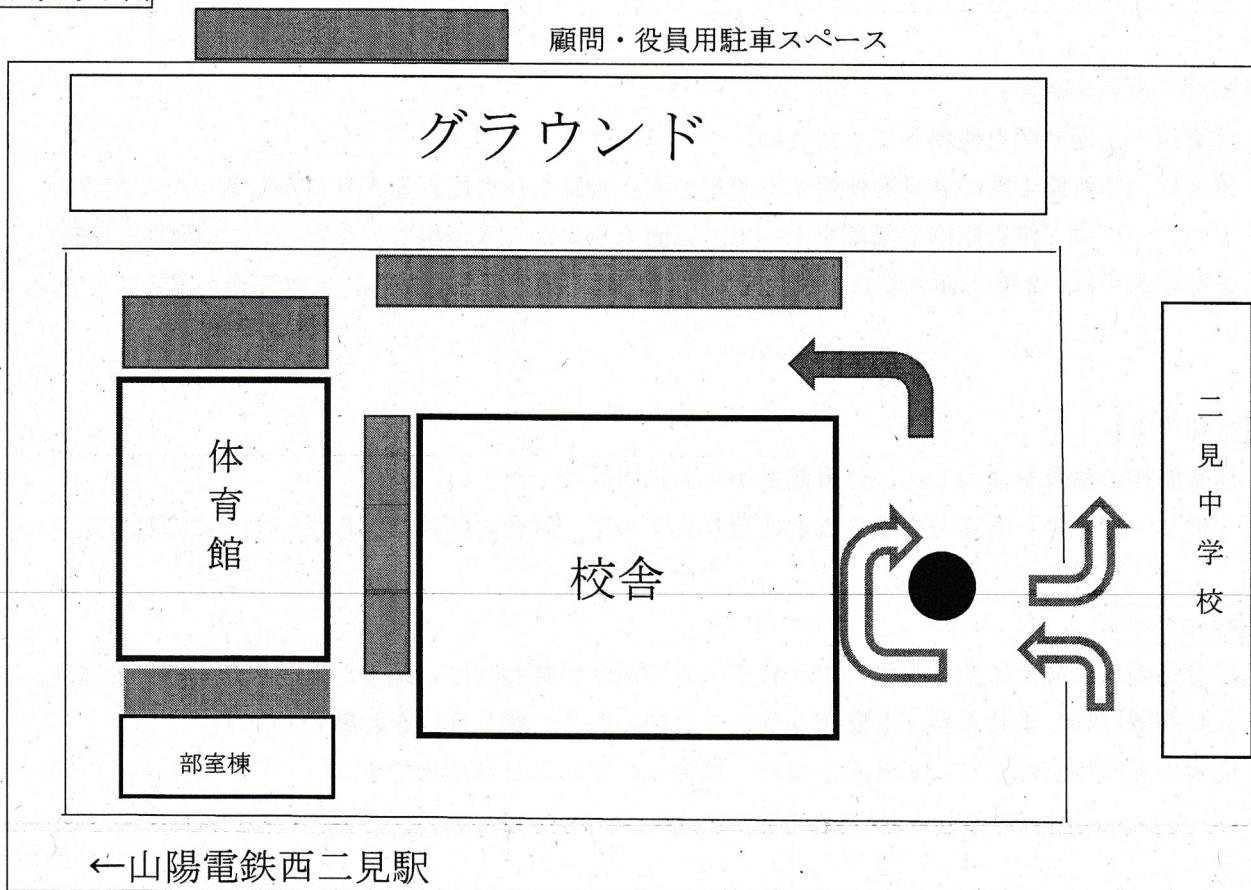

#### 【応援の方】

- ・体育館横の階段を使用して、体育館横から入退場してください。
- ・2部リーグのコート後方を通ることになりますので、試合の妨げにならないようご注意ください。

### 観戦について

- ・試合毎の入れ替えになりますので、自チームの試合が終われば、速やかに退場をお願いします。
- ・人数制限は致しませんが、2階ギャラリーは狭いので、譲り合いをお願いします。
- ・応援の方の控室はございません。また、校舎への立ち入りは禁止です。

### 明石西高校会場見取り図

### 校内見取り図

- ・応援・保護者の方の駐車スペースはありません。
- ・送迎の場合、南側（イトーヨーカドー方面）から入って、北側（明姫幹線方面）に出てください。