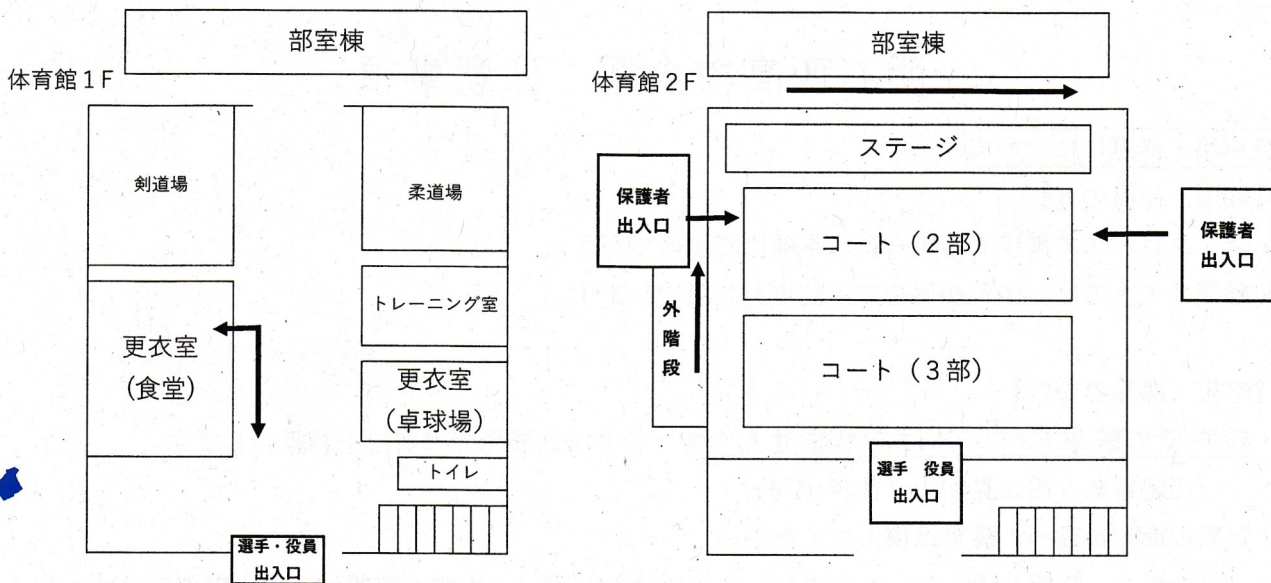

#### 【顧問・役員・選手】

- ・体育館の正面玄関を使用してください。
- ・控室は、体育館1階の食堂を使用する予定です。食堂も体育館正面入り口から入ってください。
- ・フロアーへは、体育館内の階段を上って、正面入り口から入退場してください。(顧問・3部)
- ・2部の選手は、2階正面入り口を使用せず、舞台側、横の入り口から、フロアーへ入ってください。

#### 【応援の方】

- ・体育館横の階段を使用して、体育館横から入退場してください。
- ・2部リーグのコート後方を通ることになりますので、試合の妨げにならないようご注意ください。

### 明石西高校会場見取り図