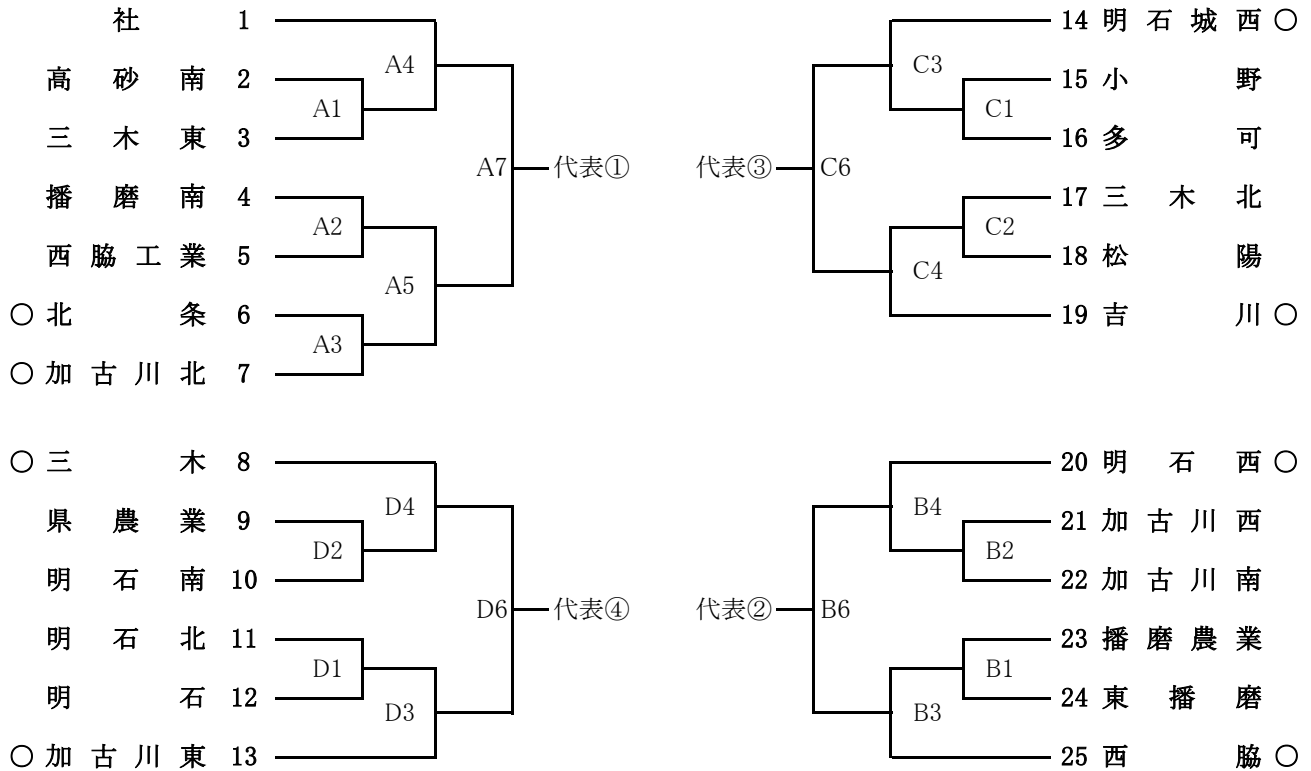

平成30年度 東播高等学校バレーボール選手権大会  
兼 全日本高等学校選手権大会 東播予選大会 女子組み合わせ

9月22日

代表決定戦

代表①	代表②	代表③	代表④
代表⑤			