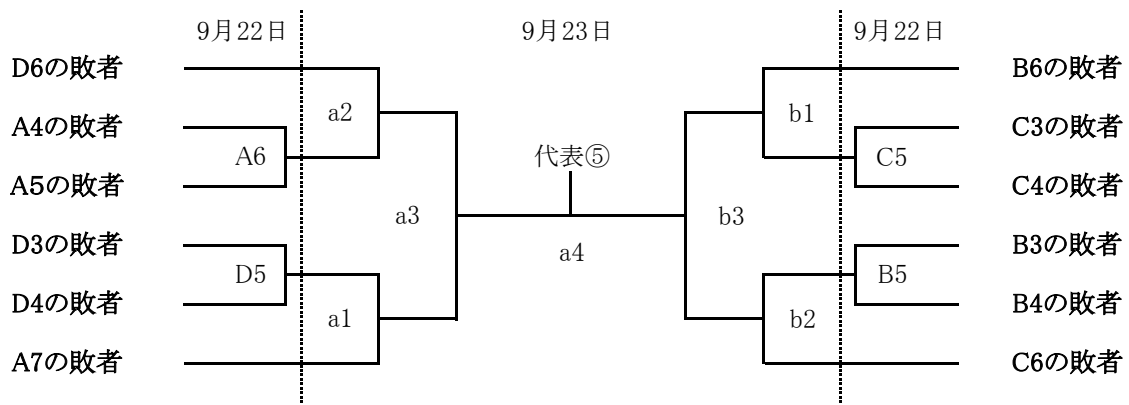

平成30年度 東播高等学校バレーボール選手権大会  
兼 全日本高等学校選手権大会 東播予選大会 女子組み合わせ

9月22日

代表決定戦

代表①	代表②	代表③	代表④
代表⑤			