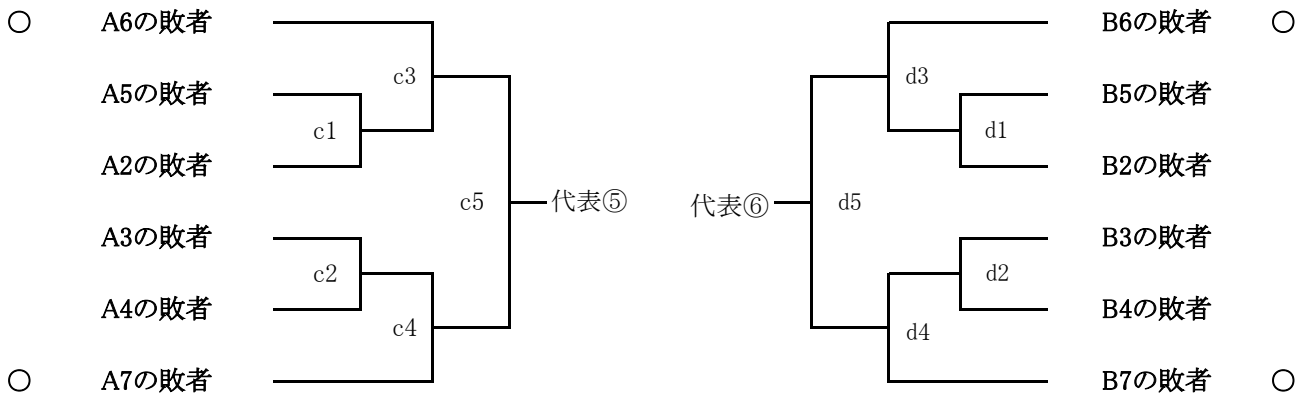

平成30年度 東播高等学校バレーボール選手権大会  
兼 全日本高等学校選手権大会 東播予選大会 男子組み合わせ

9月22日

代表決定戦

9月23日

|     |     |     |     |
|-----|-----|-----|-----|
| 代表① | 代表② | 代表③ | 代表④ |
|     |     |     |     |
| 代表⑤ | 代表⑥ |     |     |
|     |     |     |     |