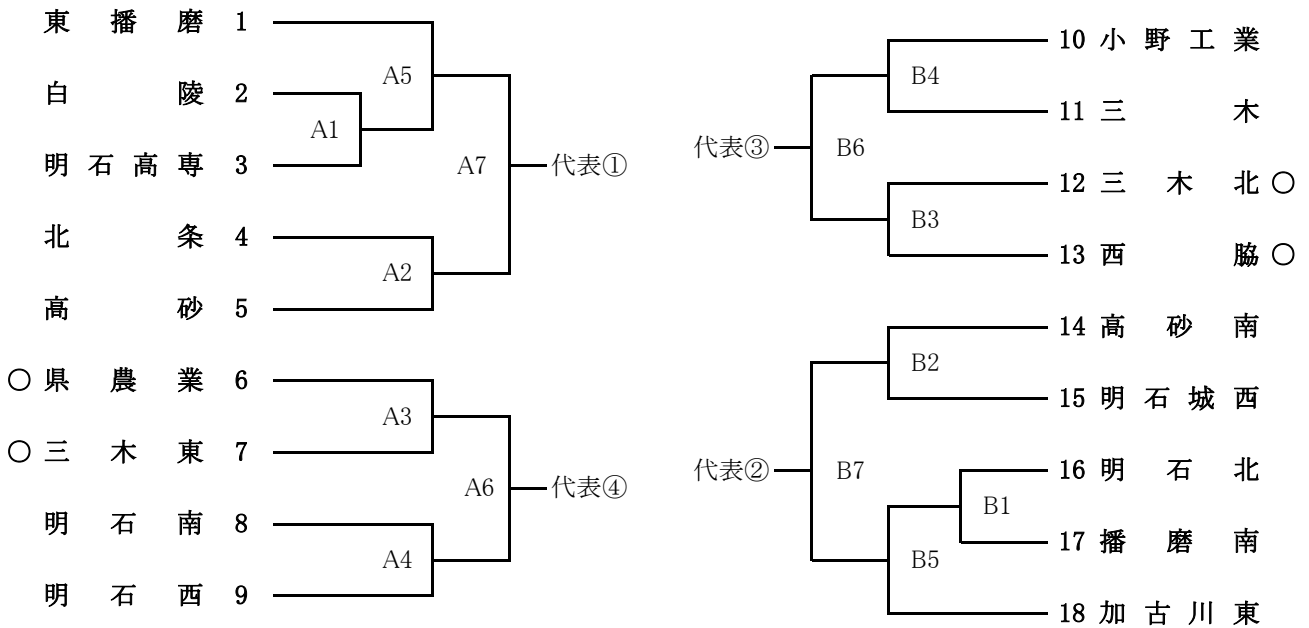

平成30年度 東播高等学校バレーボール選手権大会  
兼 全日本高等学校選手権大会 東播予選大会 男子組み合わせ

9月22日

代表決定戦

9月23日

|     |     |     |     |
|-----|-----|-----|-----|
| 代表① | 代表② | 代表③ | 代表④ |
|     |     |     |     |
| 代表⑤ | 代表⑥ |     |     |
|     |     |     |     |