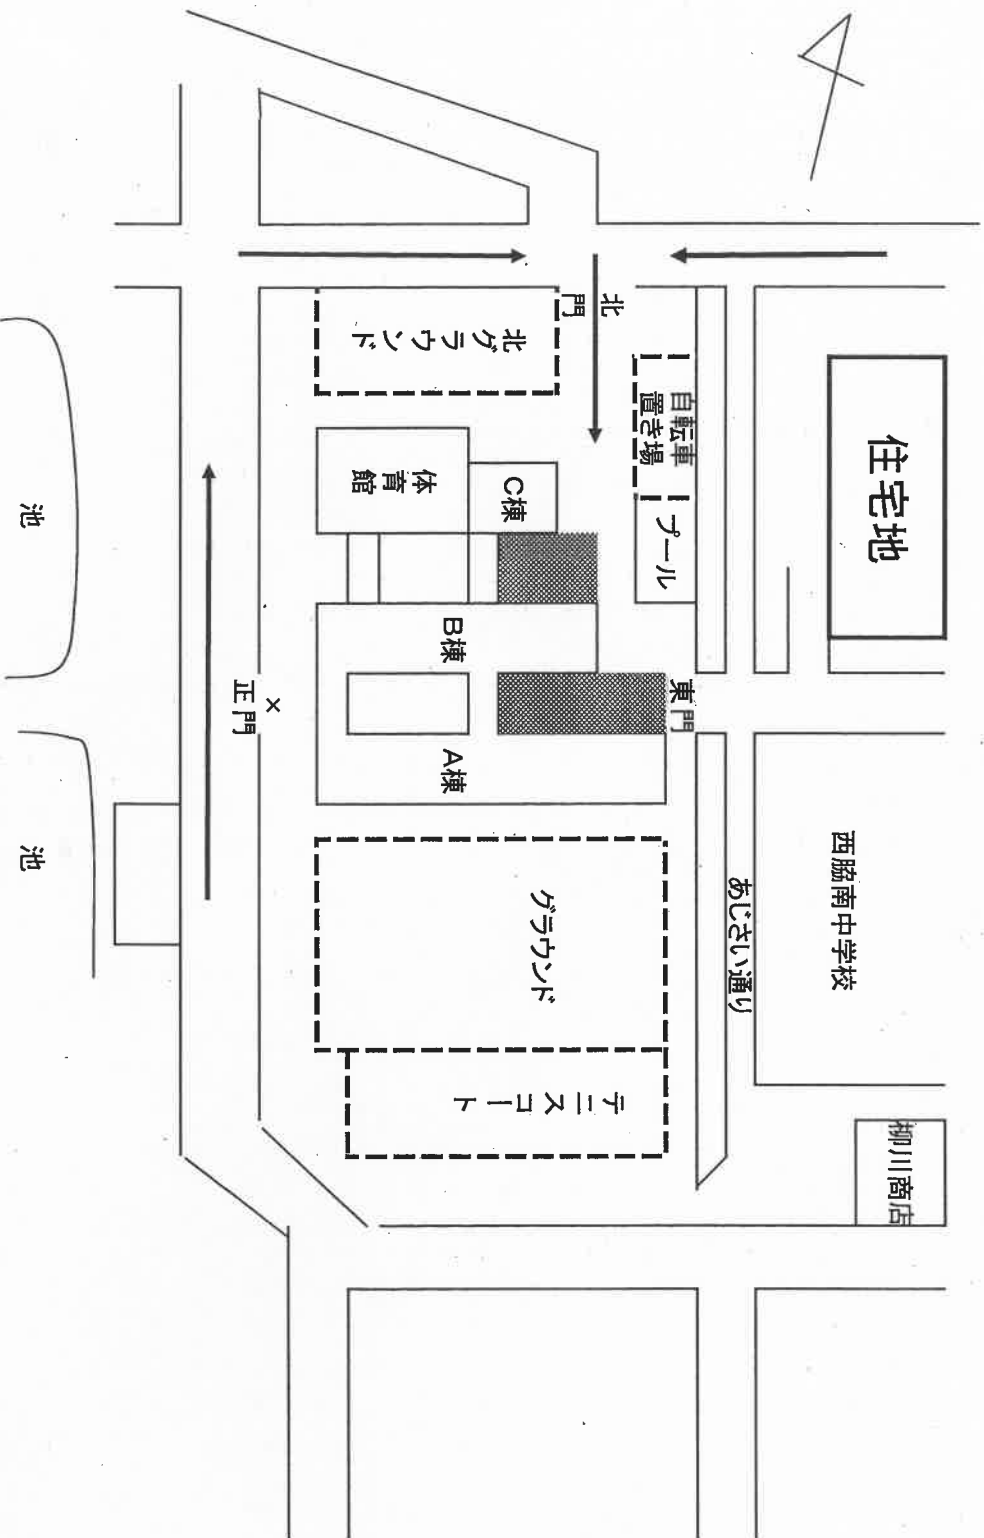

西脇高校の駐車場について

4/28(土), 29(日)

注:車は北門からお入り下さい。B棟とC棟間、B棟とA棟間、に駐車して下さい!
の部分です!