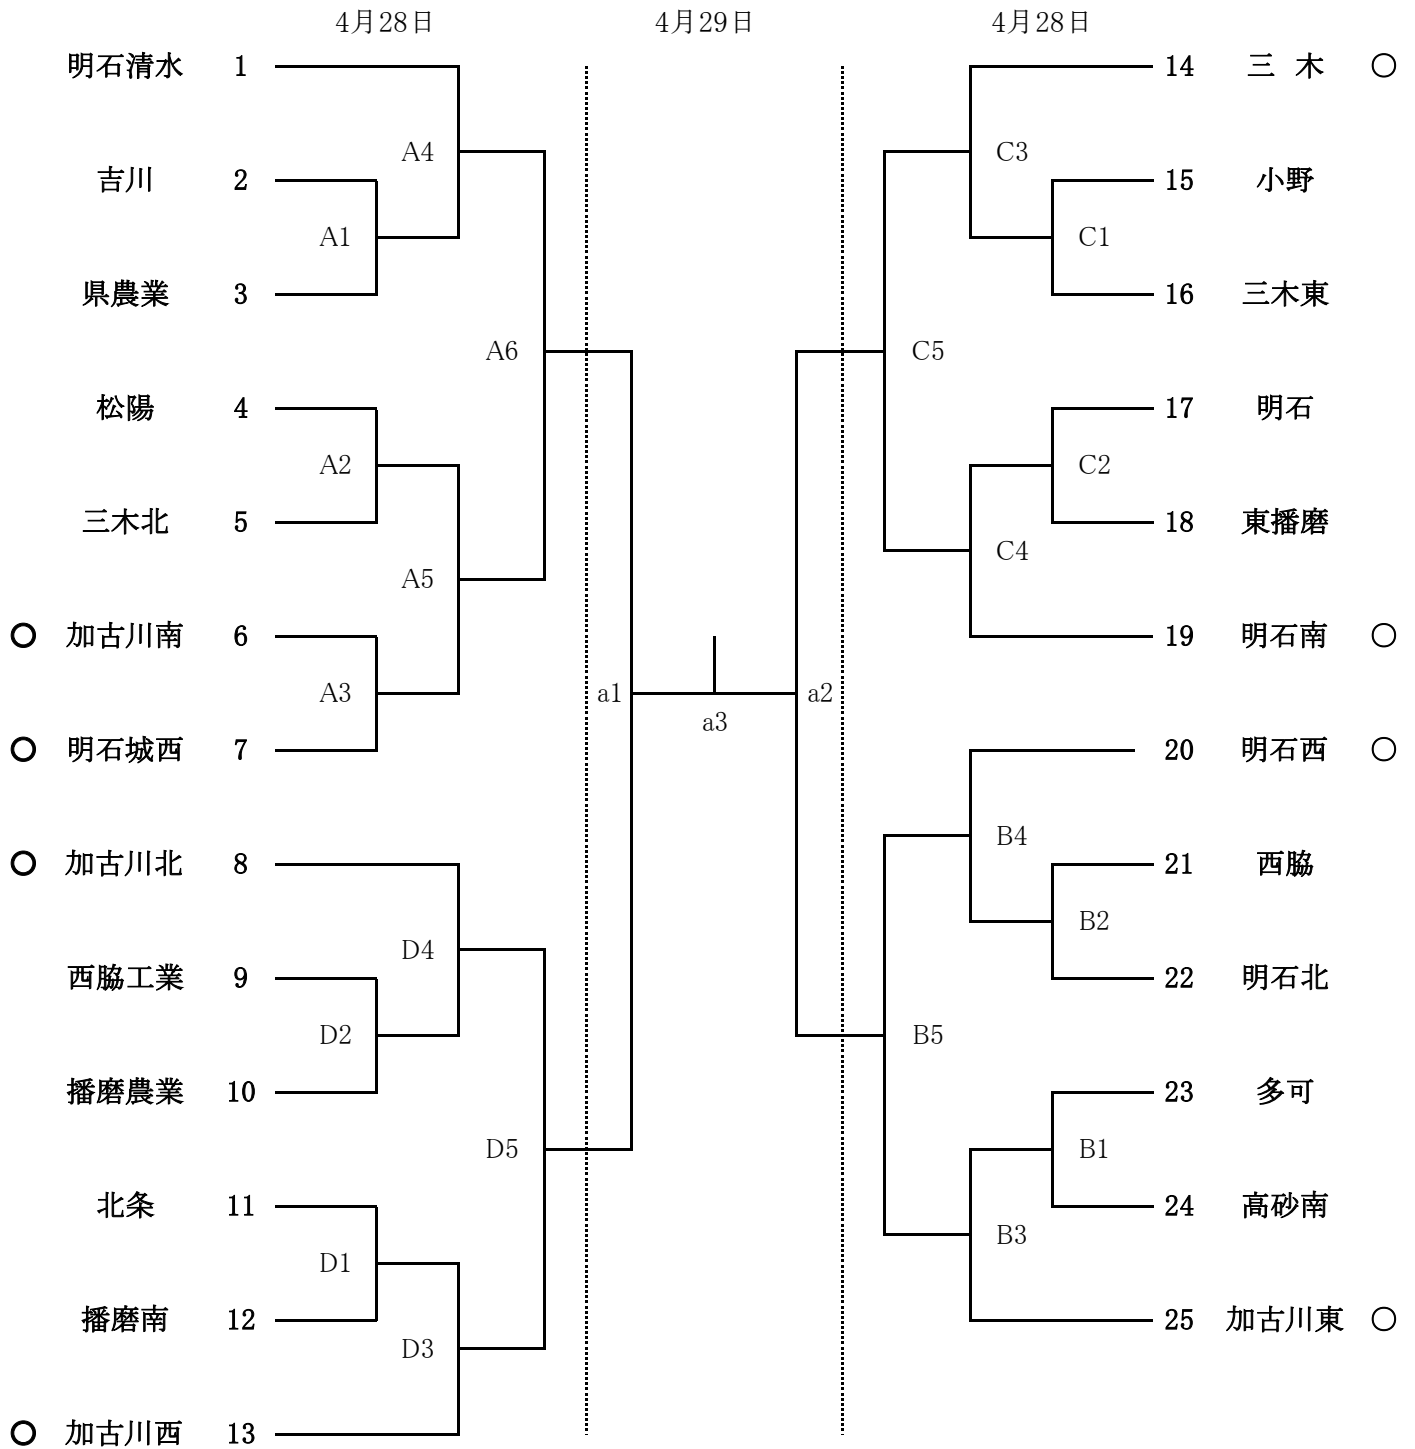

平成30年度 東播高等学校バレーボール春季大会 女子組み合わせ

地区1位	
地区2位	