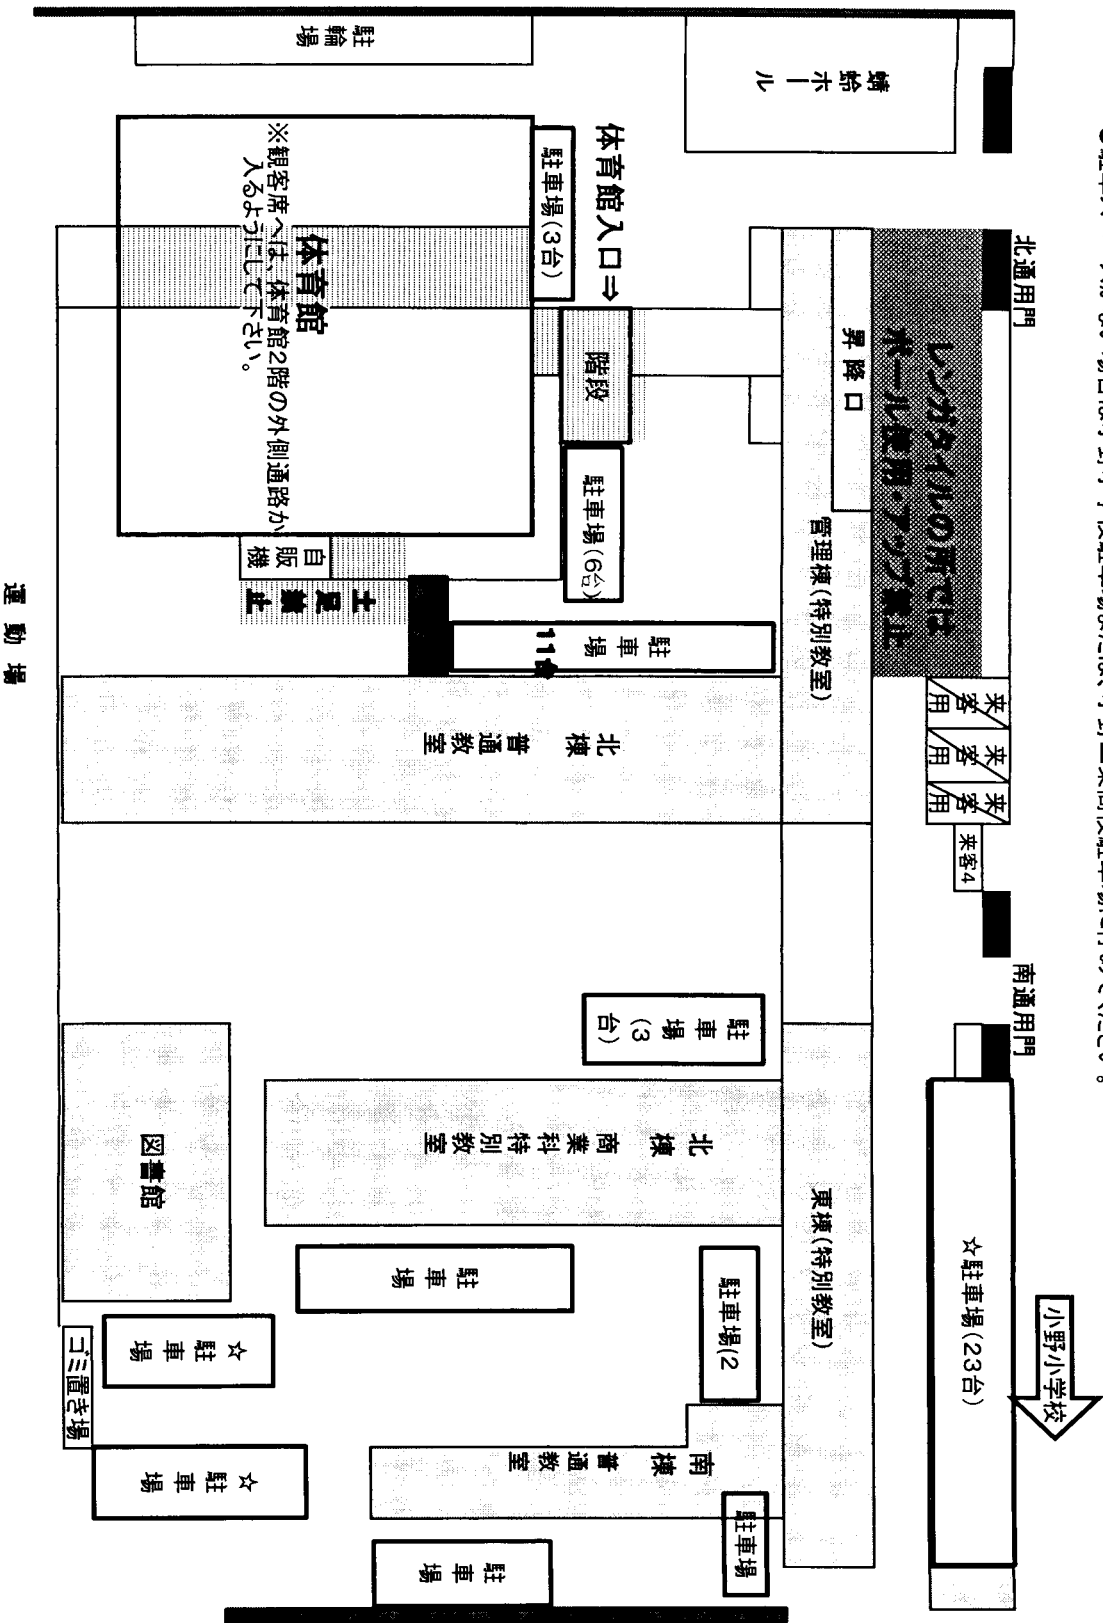

12月23日(金)小野高校駐車場案内 No.1

- ●南通用門・北通用門どちらから入っても構いません。(北通用門は体育館に近いが、狭いので注意して下さい)
- ●大きい車は、南門から入り、☆印の駐車スペースがお勧めです。
- ◎マイクロナバスは、小野小学校駐車場へ停めてください。高校前に路駐して生徒を降ろさないでください!
- ●駐車スペースがない場合は小野小学校駐車場または、小野工業高校駐車場に停めてください。

土足禁止

運動場