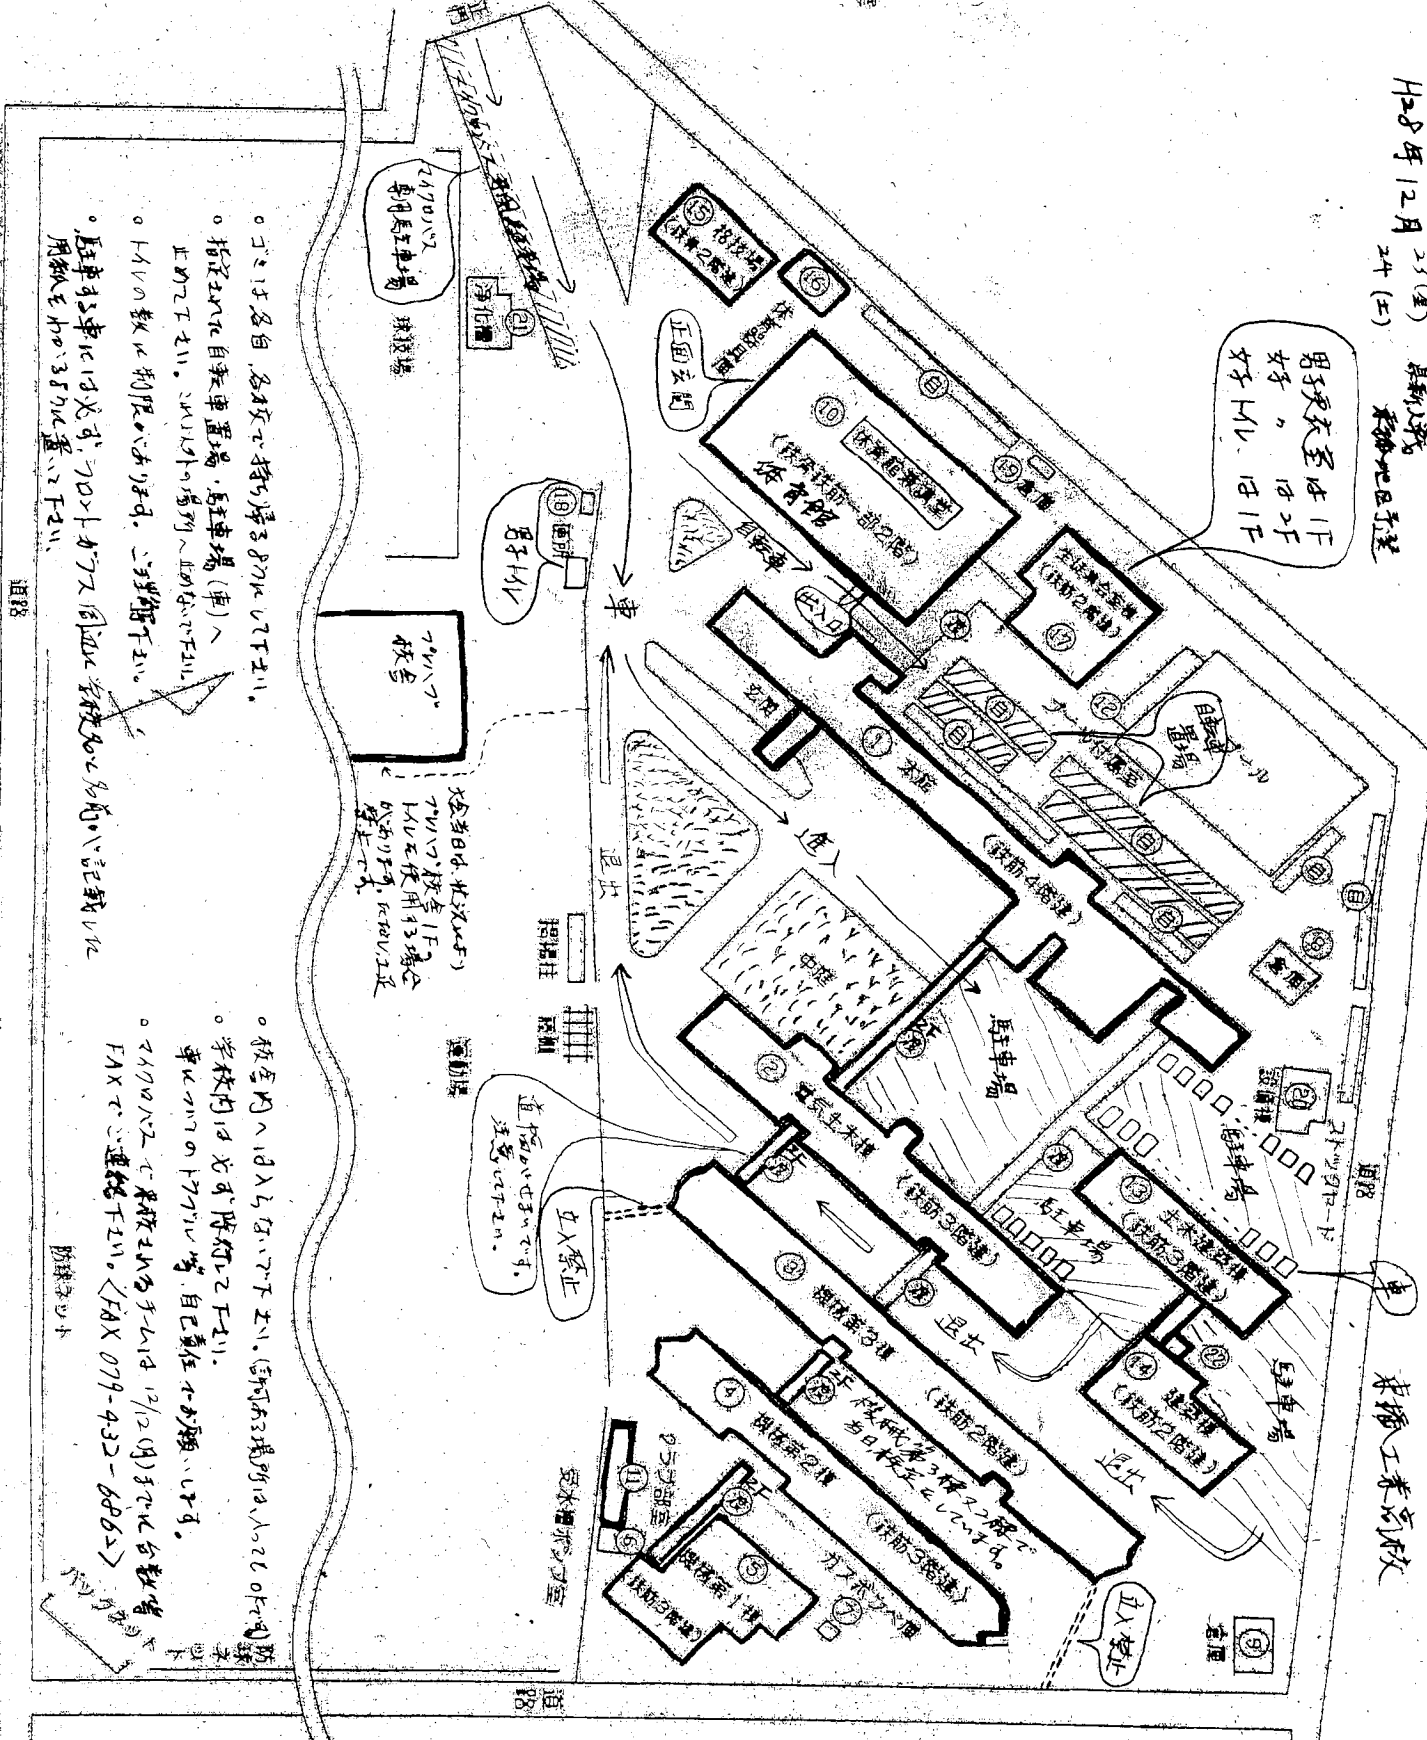

H28年12月 23(金) 豊新小講 東橋工業高校
24(土)

男子授衣室は1F
女子授衣室は2F
女子H.V.は1F

- ① 本館
- ② 電気土木棟
- ③ 機械第3棟
- ④ 機械第2棟
- ⑤ 機械第1棟
- ⑥ 受水槽ボイラ室
- ⑦ カヌボウハス庫
- ⑧ 倉庫
- ⑨ 倉庫
- ⑩ 体育館兼講堂
- ⑪ クラブ室
- ⑫ プール附属室
- ⑬ 土木建築棟
- ⑭ 建築棟
- ⑮ 格技場
- ⑯ 体育器具庫
- ⑰ 生徒集会室棟
- ⑱ 便所
- ⑲ 倉庫
- ⑳ 翠陽寮
- ㉑ 浄化槽
- ㉒ 建築科女子便所
- ㉓ 自転車置場
- ㉔ 張網下

○各自、各校で持参するものを下し、
指定された自転車置場、駐車場(車)へ
止め下さい。また、外へ出るとは出来ず、
H.V.の敷地制限があります。ご留意下さい。

○駐車を止めた後、7:00以降は同様に各校の敷地を巡回して
用教を巡回して下し、

○校内へ出入り、お下し、御用が場所のハコに付いて
。学校内は必ず通行して下さい。
。車は7:00以降は、自己責任でお願いします。
。7:00以降は、各校の敷地を巡回して、
FAXにて連絡下さい。〈FAX 079-432-6862〉

H28.12.5(A) 豊新小講 資料