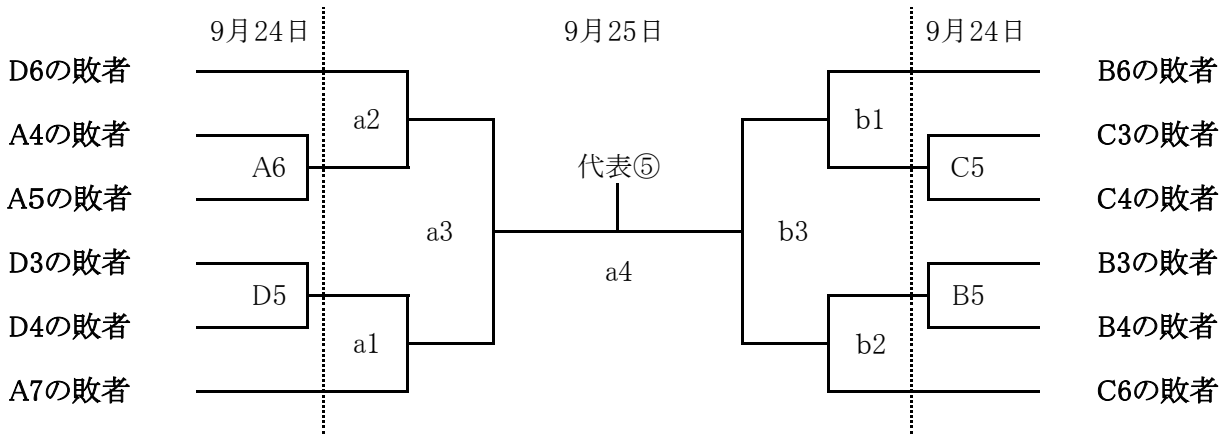

平成28年度 東播高等学校バレーボール選手権大会
兼 全日本高等学校選手権大会 東播予選大会 女子組み合わせ

9月24日

代表決定戦

代表①	代表②	代表③	代表④
代表⑤			