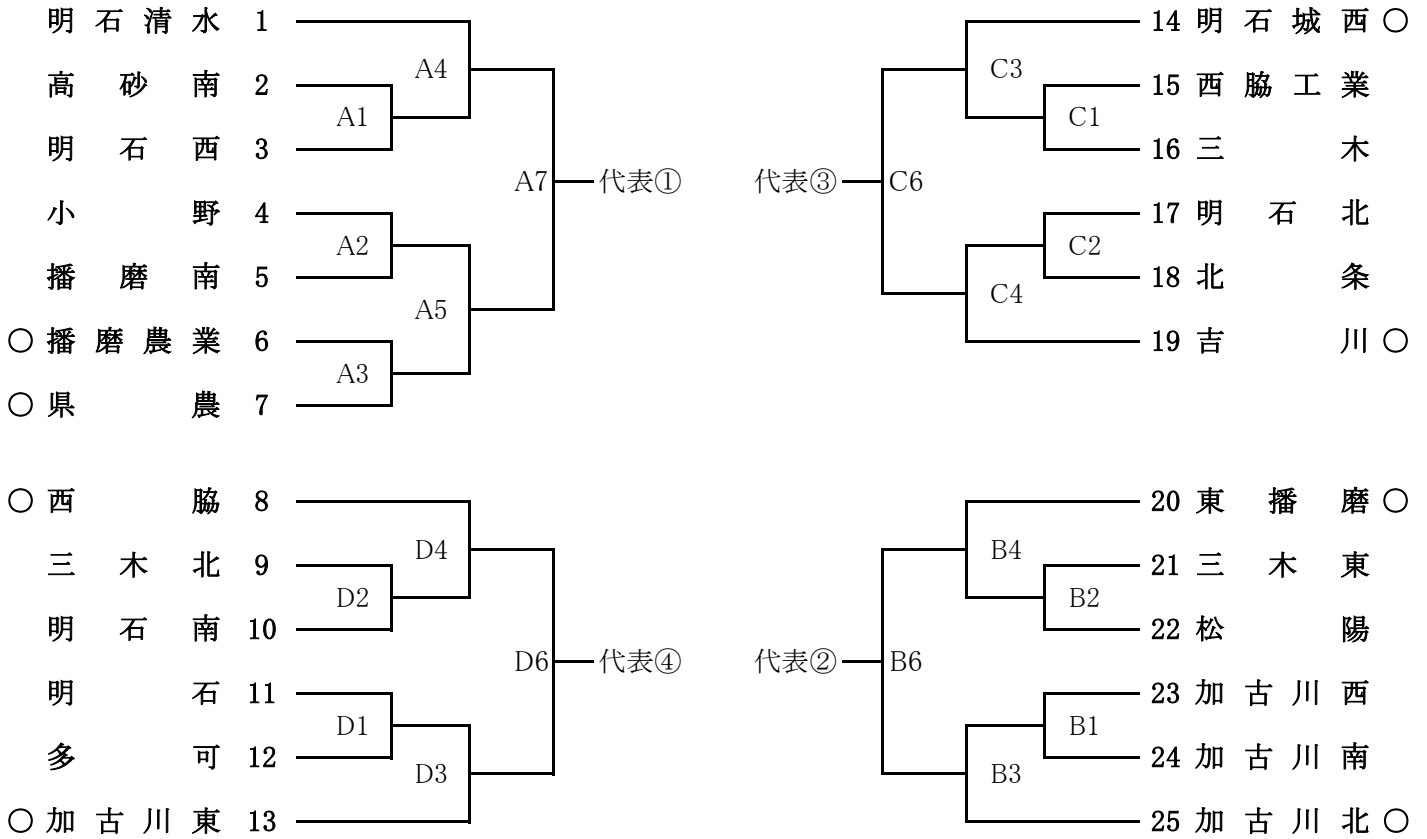

平成28年度 東播高等学校バレーボール選手権大会
兼 全日本高等学校選手権大会 東播予選大会 女子組み合わせ

9月24日

代表決定戦

代表①	代表②	代表③	代表④
代表⑤			