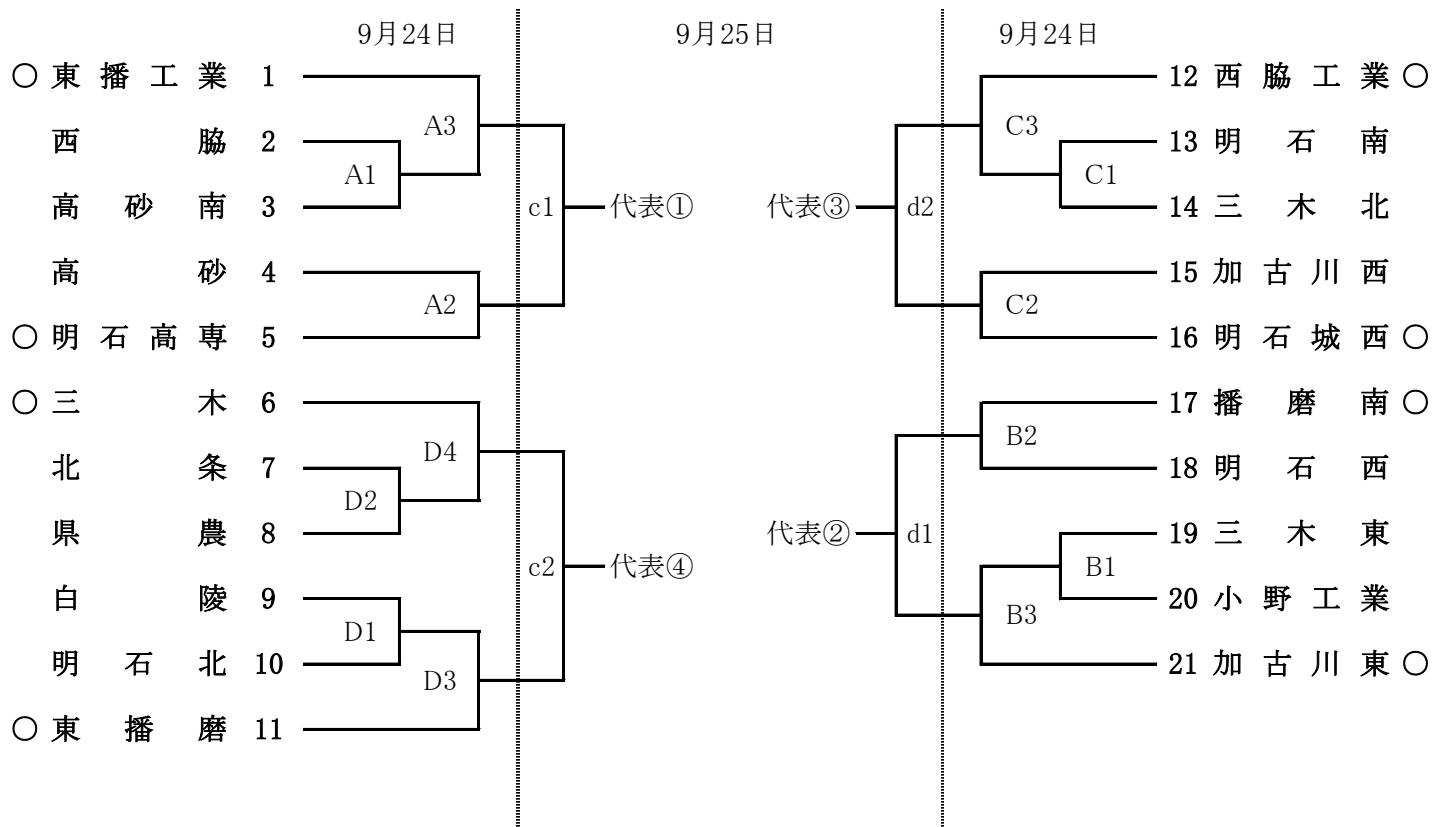

平成28年度 東播高等学校バレーボール選手権大会
兼 全日本高等学校選手権大会 東播予選大会 男子組み合わせ

代表決定戦

代表①	代表②	代表③	代表④
代表⑤	代表⑥		