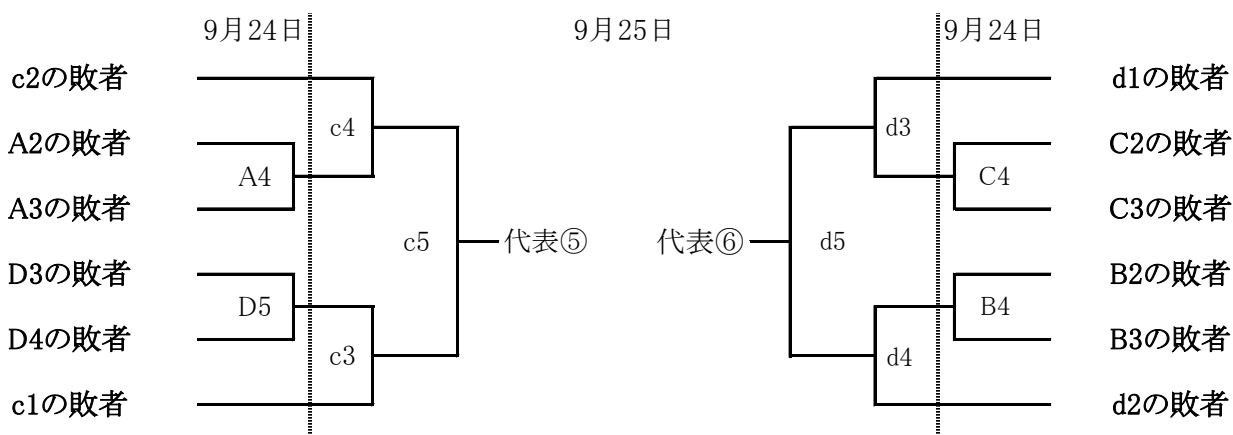

平成28年度 東播高等学校バレーボール選手権大会
兼 全日本高等学校選手権大会 東播予選大会 男子組み合わせ

代表決定戦

代表①	代表②	代表③	代表④
代表⑤	代表⑥		