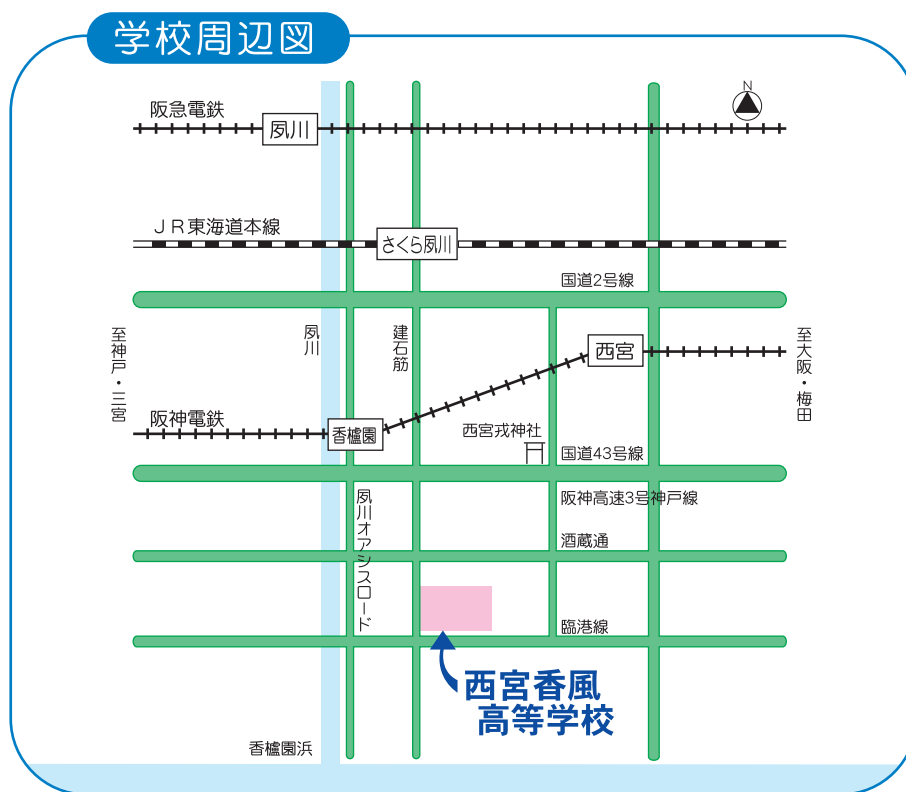

交通機関 阪神電鉄「香櫨園」駅より南へ徒歩 約10分
 阪神電鉄「西宮」駅より南西へ徒歩 約15分
 JR「さくら夙川」駅より南へ徒歩 約15分
 阪急電鉄「夙川」駅より南へ徒歩 約25分

兵庫県立西宮香風高等学校

〒662-0943 西宮市建石町7番43号 TEL 0798-39-1017
 FAX 0798-39-1018
 ホームページアドレス <http://www.hyogo-c.ed.jp/~kofu-hs/>