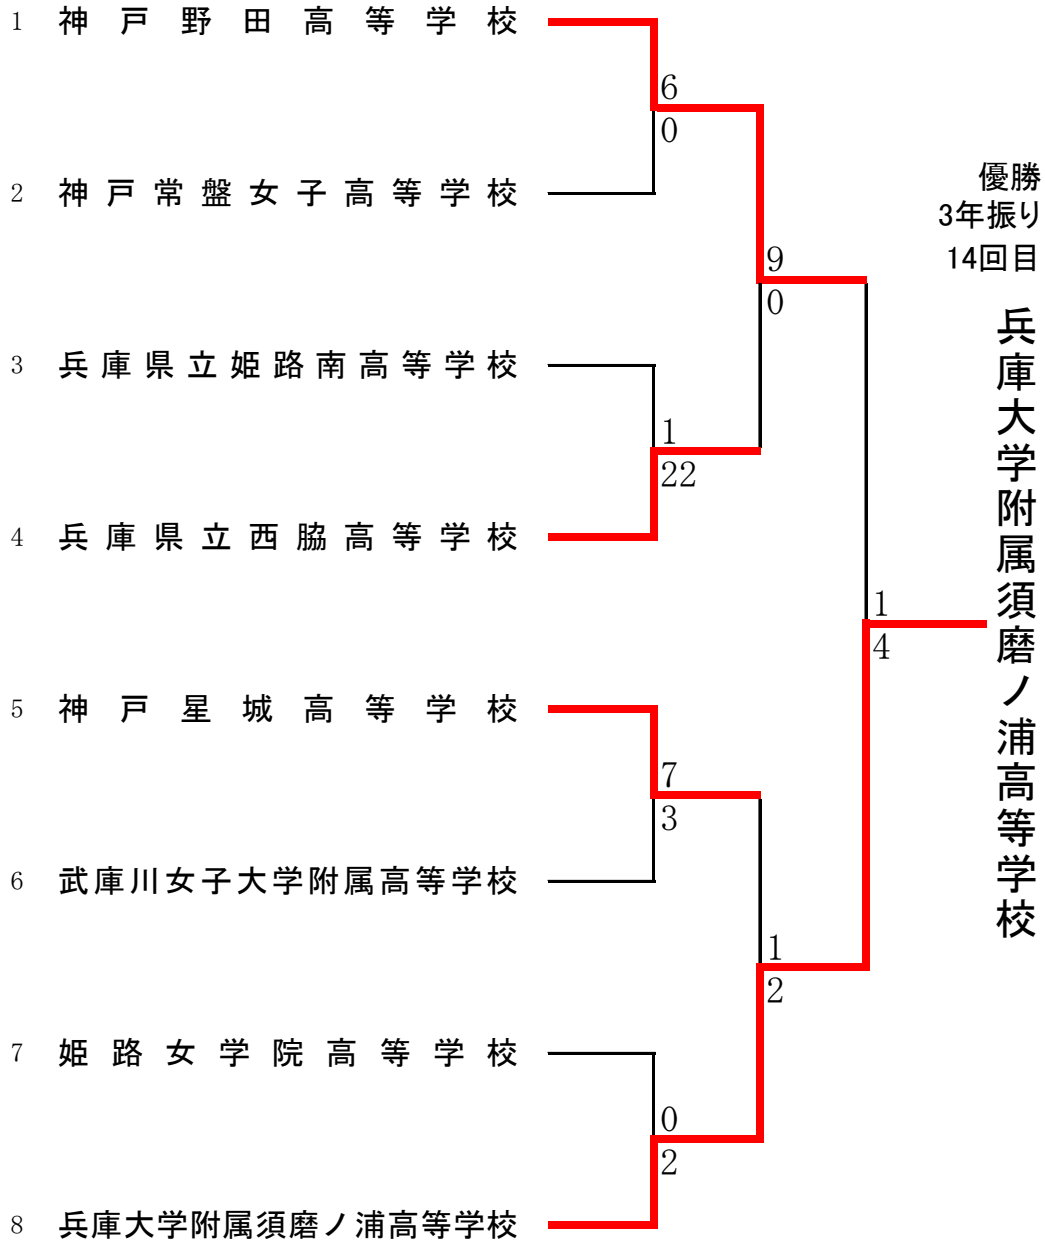

第69回 兵庫県高等学校女子選抜ソフトボール大会結果

期日 令和3年11月20日(土)、21日(日)

会場 相生スポーツセンター

第69回兵庫県高等学校女子選抜ソフトボール結果

令和3年11月20日(土)、21日(日)

主催：兵庫県ソフトボール協会

主管：相生ソフトボール協会

開催地：兵庫県相生市

会場：相生スポーツセンター(A)

2日目	11月21日	決勝			試合時間：1時間14分							試合No.：7					
チーム名		1	2	3	4	5	6	7	8	9	10	11	12	13	14	計	備考
神戸野田高等学校		1	0	0	0	0	0	0								1	
兵庫大学附属 須磨ノ浦高等学校		0	1	0	1	0	2	X								4	

(球) 木下 勝司
(一) 森下 高明
(二) 古沢 公一
(三) 佐平 巖
(副) 本郷 忠彦
(記) 中西 大和