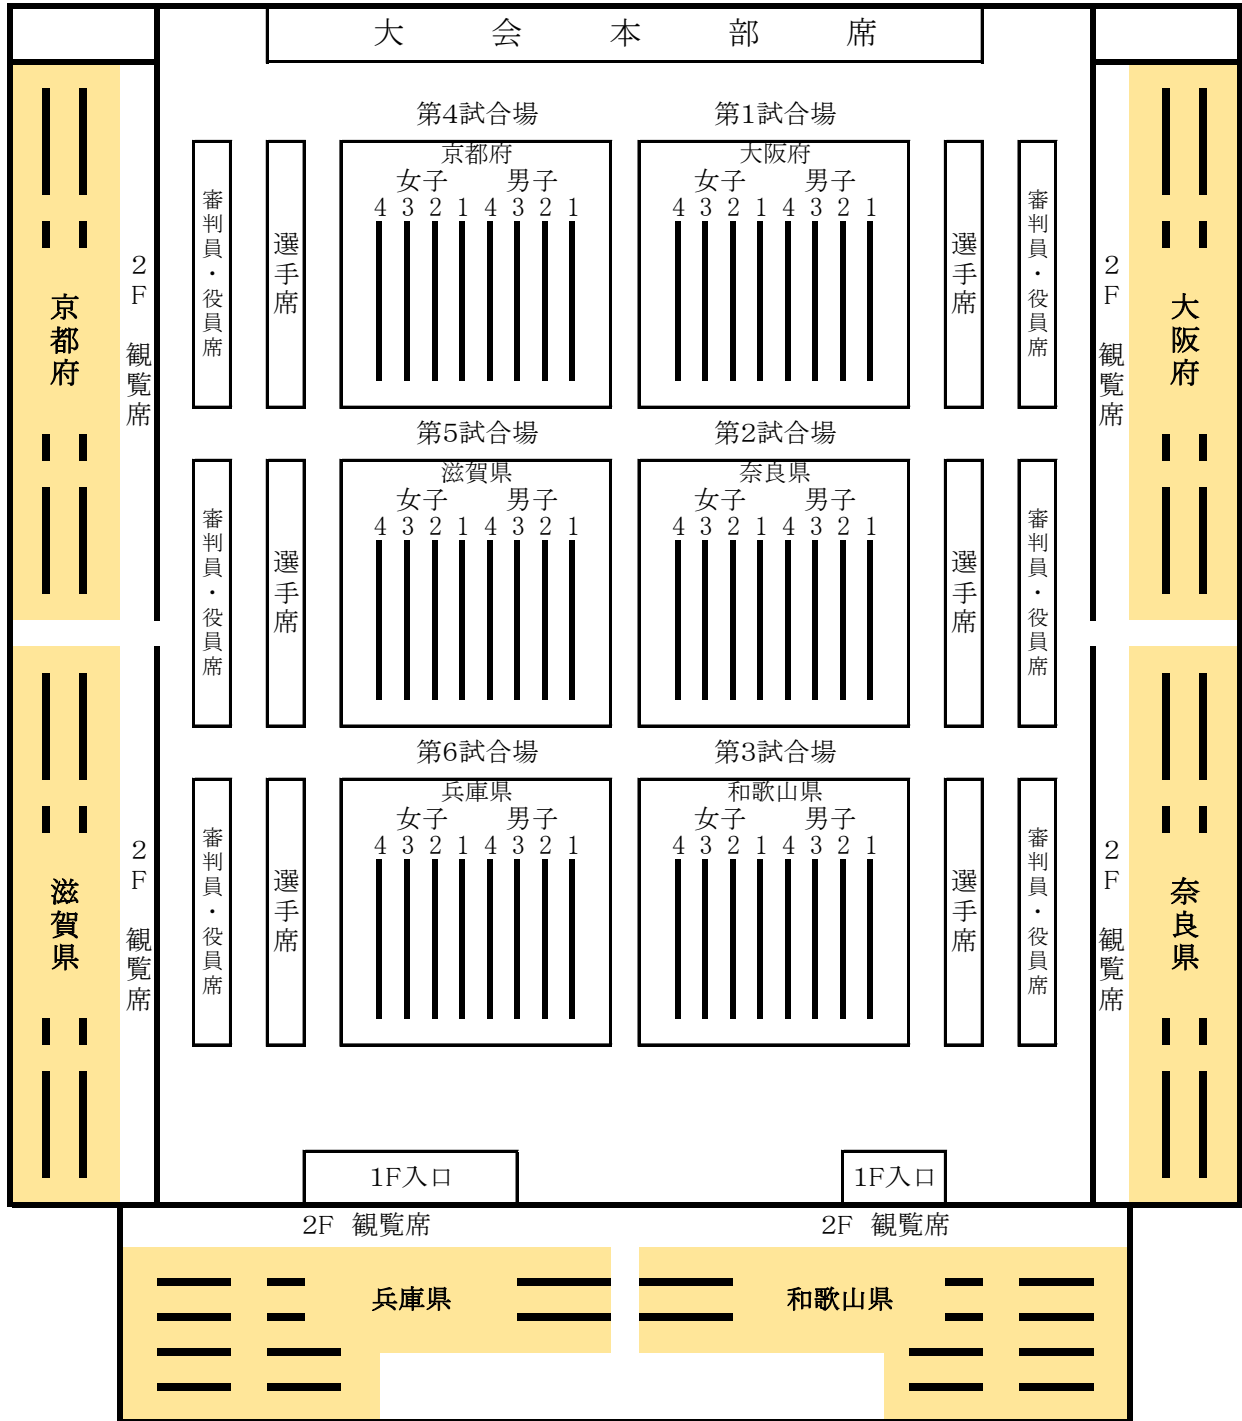

第17回 近畿高等学校剣道選抜大会

開会式集合要領

1. 選手は9:10までに、所定の位置に整列して下さい。(下記参照)
2. 開会式終了後、1試合目2試合目の選手は速やかに試合の準備をしてください。

開会式選手整列図

閉会式選手入場について

1. 入賞校と優秀選手は第1第4試合場に集合して下さい。
2. 本部席に向かって右から男子・女子、優勝校より入賞順に整列して下さい。