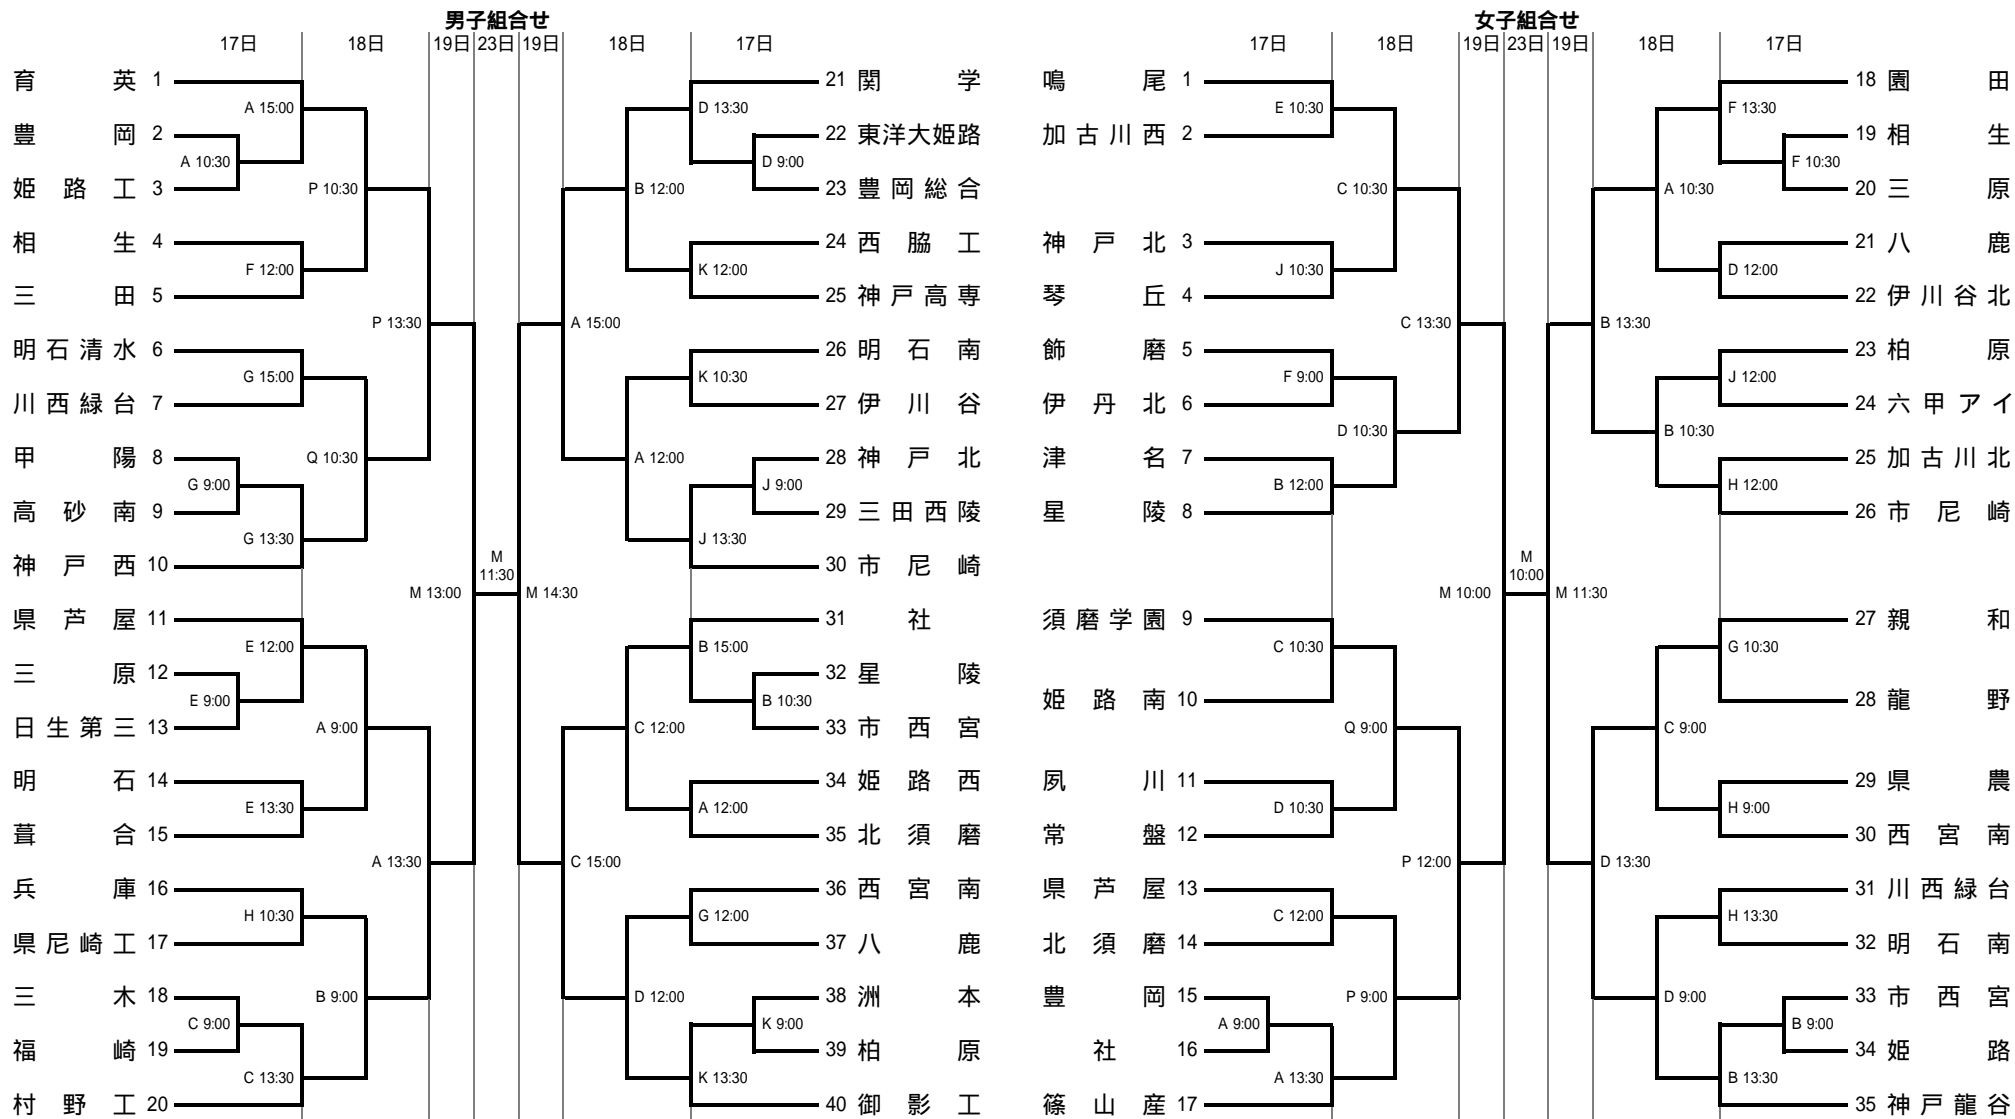

第36回全国高等学校バスケットボール選抜優勝大会兵庫県予選 兼第59回兵庫県民体育大会バスケットボール競技

と き : 平成17年9月17日(土)・18日(日)・19日(月)・23日(金)
 こ ろ : 神戸常盤短期大学体育館(M)、神戸高校(A・B)、鈴蘭台高校(C・D)、神戸高塚高校(E・F)、兵庫工業高校(G・H)、神戸北高校(J・K)、神戸甲北高校(P・Q)
 主 催 : 兵庫県高体連バスケットボール部、兵庫県バスケットボール協会