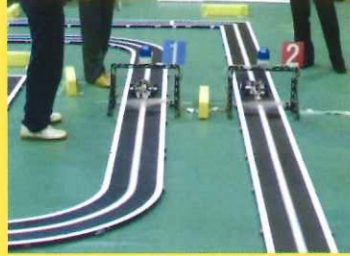

ロボット競技プログラム

10月28(土)開催

自走式ロボット競技

2台のマシンがジャンマイコンカーラリーと同様のコースを走り、速さを競う競技です。ベーシッククラスとアドバンスクラスの2つのクラスがあります。

11:15~12:05 予選1回目 13:05~13:55 予選2回目
14:30~15:25 決勝(ベーシッククラス・アドバンスクラス)
16:00~ 表彰式

二足歩行ロボット競技

かけっこ競技の部
往復3mのコースを速く駆け抜けるタイムレースです。予選タイム8位までが決勝トーナメントへ進みます。

サッカー競技の部
3対3の団体競技です。予選リーグ(2分)決勝トーナメント(4分)で行われます。

11:20~13:10 かけっこ競技
13:20~14:50 サッカー競技
16:00~ 表彰式

播磨高原東小学校

ロボット競技大会は、兵庫県下の工業高校や総合高校の生徒が、課題研究の授業や部活動で学んだ技術・技能を存分に発揮して、各校で製作したロボットを競わせて発表する大会です。ものづくりに日々真剣に取り組んだ生徒たちの成果をご覧いただき、温かい声援を送ってくださるようお願いいたします。

10月29(日)開催

リモコン式ロボット競技

コート端にある輪を取りに行き、9本のボールに掛けてビンゴの数を競います。同点の場合、掛かった輪の多さで勝敗が決まります。予選(2分)、決勝トーナメント(3分)です。

技術力の結集!!

11:30~12:30 予選
13:15~14:30 決勝トーナメント
15:30~ 表彰式

協賛一覧 (順不同)

(株)大岡酸素商会
(株)サンソフト

兵庫県立相生産業高等学校全日制PTA
兵庫県立相生産業高等学校定時制PTA
兵庫県立尼崎工業高等学校校友会
兵庫県立尼崎工業高等学校同窓会
尼崎市立尼崎双星高等学校PTA
兵庫県立小野工業高等学校PTA
兵庫県立小野工業高等学校同窓会
兵庫県立小野工業高等学校定時制PTA
神戸市立科学技術高等学校校友会
神戸市立科学技術高等学校同窓会
神戸市立科学技術高等学校生徒活動後援会