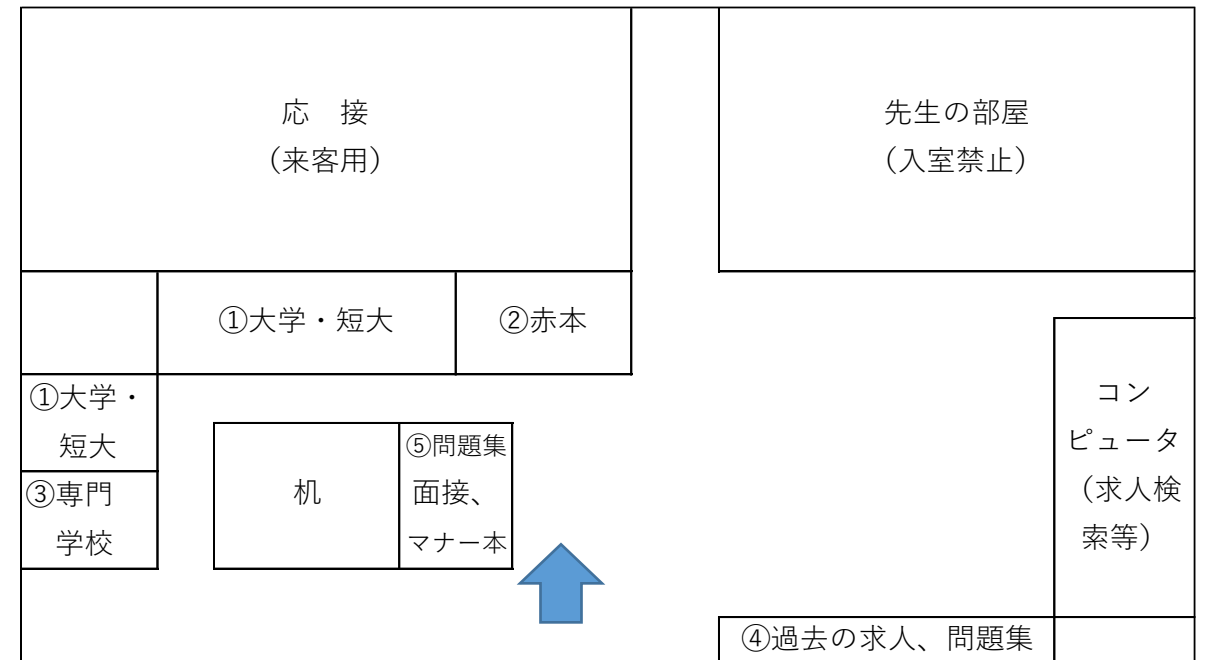

(進学模試に関しては4月下旬に確定します)

進路指導室の利用について

進路指導室には、進路を選ぶために必要な情報がたくさんあります。分野ごとに資料がまとめて
あります。資料の場所は下の図の通りです。

- ① 大学・短大…………… 入口を入れて左奥の棚
- ② 赤本(大学入試過去問)…入口を入れて奥の棚
- ③ 専門学校…………… 入口を入れて左の棚
- ④ 就職(求人票)、就職関係問題集など……………入口を入れて右手前の棚
- ⑤ 問題集、面接、マナー本など……………入口を入れて正面手前の棚

進路指導部はみなさんの進路実現をサポートします。進路について相談があれば、進路指導
室に来てください。1年間よろしくお願ひします。

進路指導部スタッフ よしだ ひであき 吉田 英明(部長) はぎもと えいち 萩本 栄一(副部長) たなか のぶあき 田中 伸明
りきまる えいさく 力丸 栄作 なかやま りえ 中山 理恵 いのうえ まさゆき 井上 雅之

進路指導室(1Fエレベータに向かって左の部屋)

入口