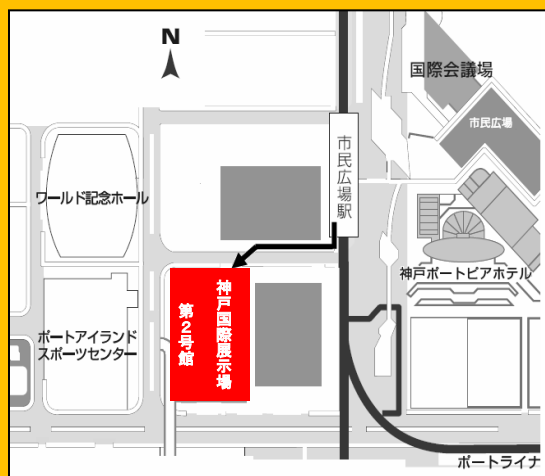

Mail: kobe-hs-core@hyogo-c.ed.jp TEL: 078-861-0434 FAX: 078-861-0436

●詳しい情報はこちらで

<http://www.hyogo-c.ed.jp/~kobe-hs/> (神戸高校HP)

会場 神戸国際展示場 第2号館 〒650-0046 神戸市中央区港島中町6-11-1

* ポートライナー「三ノ宮」駅から「市民広場」駅まで約10分

「市民広場」駅から会場まで徒歩約5分

●今年度の出展一覧

1 高校生・高専生によるポスターセッション発表 25校 58班

兵庫県立神戸高等学校	兵庫県立川西明峰高校	西宮市立西宮高等学校
兵庫県立明石北高等学校	兵庫県立川西北陵高等学校	兵庫県立大学附属高等学校
兵庫県立加古川東高等学校	兵庫県立篠山産業高等学校東雲校	神戸市立工業高等専門学校
兵庫県立伊丹西高等学校	兵庫県立洲本高等学校	姫路市立姫路高校
兵庫県立兵庫工業高等学校	兵庫県立伊川谷北高等学校	神戸市立六甲アイランド高校
関西学院高等部	兵庫県立農業高等学校	兵庫県立尼崎小田高等学校
兵庫県立豊岡高校	兵庫県立三田祥雲館高等学校	武庫川女子大学附属中学校・高等学校
兵庫県立御影高等学校	兵庫県立明石清水高等学校	国立明石工業高等専門学校
兵庫県立柏原高等学校	兵庫県立西宮香風高等学校	大阪府立天王寺高等学校