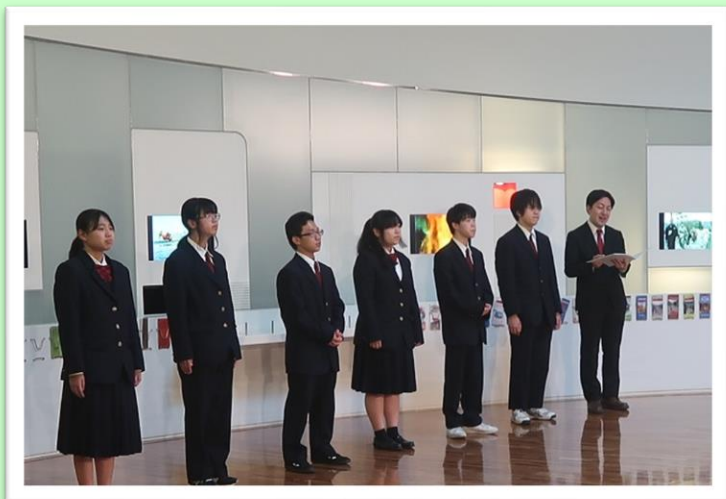

歌おう！こどもの日 2024
高校生によるこどもの日コンサート

加古川西高校	コース部・放送部	出演者
加古川東高校	合唱部	
加古川南高校	合唱部	
明石西高校	合唱部	

2024. 4. 29 月祝 日時

第1回 13:00 ~ 同日内午
第2回 15:00 ~

兵庫県立考古博物館 場所
B1F
ネットワーク広場

兵庫県立考古博物館
〒675-0742 山崎町藤原町南1-1-1
【TEL】079-437-3364 受付:ASL