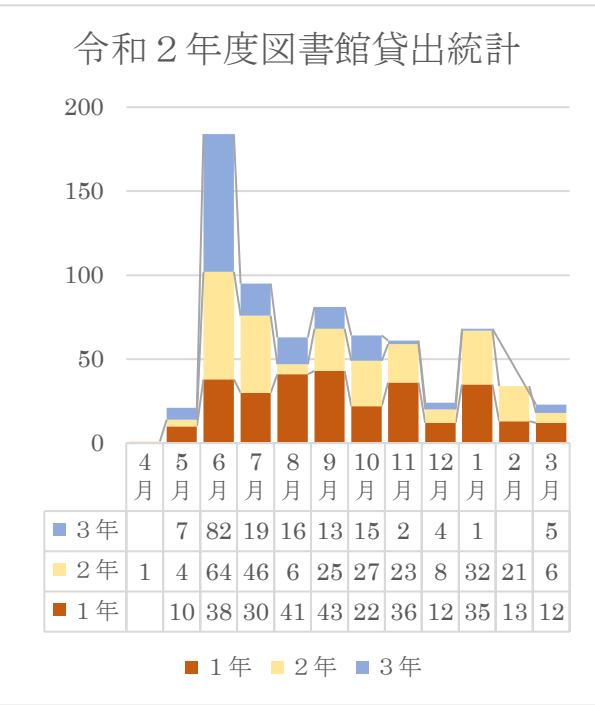

介助の仕事	日本車は生き残れるか	ロジカル筋トレ	ドレミファソラシは虹の色?
数百万もの人が介助を必要としているのに、その担い手がいない。どうすればこの状況をマシにできるのか。介護の仕事への対価の問題も含めて変えていけると説く希望の書！介助に関心のある人はぜひ。	ガソリン車の廃止、世界規模の再編、日本経済の大黒柱は大丈夫か？5年後の日本を走る車は？世界の自動車産業を知り尽くす著者が、「自動車業界」の現状と未来を描く。車に興味・関心がある人、将来の仕事に選ぶ可能性がある人へ。	なぜここを鍛えるのか？あなたは目的に合致したフォームや回数論理的に考えてトレーニングしているか？マリナーズ 菊池投手を昔の自分に教えてあげたい！」運動部の人、ぜひ読んでみて。	「共感覚」とは、音や文字に色を感じたり、色から音を感じたり、味から形を感じたりする現象を指す。耳から入った音、文字、数字が、なぜ色の感覚を引き起こすのか。気鋭の脳科学研究者がヒトの認知のナゾを探る。

新刊図書案内

書名	著者名	出版社
水を縫う	寺地はるな	集英社
兄の名はジュシカ	ジョン・ボイン	あすなる書房
科学者になりたい君へ	佐藤勝彦	河出書房新社
教科書の常識がくつがえる！最新の日本史	河合敦	青春新書
やりすぎ教育：商品化する子どもたち	武田信子	ポプラ社
スポーツする人の栄養・食事学	樋口満	集英社新書
理系女性の人生設計ガイド 自分を生かす仕事と生き方	大隅典子・大島まり・山本佳世子	ブルーバックス
クローズアップ藝大	国谷裕子+東京藝術大学	河出新書
アドラー 性格を変える心理学	岸見一郎	NHK 出版新書
桜のような僕の恋人	宇山圭佑	集英社
専門医が教える 新型コロナ・感染症本当の話	忽那賢志	幻冬舎新書
ロジカル筋トレ 超合理的に体を変える	清水忍	幻冬舎新書
確かめてナットク！物理の法則	ジョー・ヘルマンズ	岩波ジュニア新書
日本車は生き残れるか	桑島浩彰・川端由美	講談社
本当は危ない国産食品「食」が「病」を引き起こす	奥野修司	新潮新書

介助の仕事 ――街で暮らす/を支える	立岩 真也	ちくま新書
ドレミファソラシは虹の七色? 知られざる「共感覚」の世界	伊藤 浩介	光文社新書
百人一首 うたものがたり	水原 紫苑	講談社現代新書
なんで家族を続けるの?	内田 也哉子	文春新書
軌道 福知山線脱線事故 JR 西日本を変えた闘い	松本 創	新潮文庫
ハロー・ワールド	藤井 太洋	講談社文庫
いのちの停車場	南杏子	幻冬舎文庫
自分を好きになりたい	わたなべぼん	幻冬舎文庫
「繊細さん」の本	武田友紀	飛鳥新社
桜のような僕の恋人	宇山圭佑	集英社

1. **【令和2年度 年間貸出個人ランキング】**
2. 第1位 81冊
   - 第2位 67冊
   - 第3位 43冊
3. **【令和2年度 年間貸出図書ランキング】**
4. 第1位 鬼滅の刃
   - 第2位 キングダム
   - 第3位 流浪の月
   - 第4位 ムゲン i
   - 第5位 ブルーピリオド
   - 第6位 逆ソクラテス
   - 第7位 コーチ論
   - 第8位 最後の医者は桜を見上げて君を想う
   - 第9位 か「く」「し」「ご」「と」「
   - 第10位 メモの魔力

【お知らせ】

☆**第1回校内ビブリオバトル開催**

令和3年6月22日(火) 図書室 放課後 3時50分～ 1時間程度

❖「最近、本を読まなくなったなあ」「読書への意欲が下がっているなあ」という人はもちろん、たくさん本を読んでも、ジャンルが偏りがちな人もぜひどうぞ。

☆**ウェルネスパーク図書館と連携活動を行います**

- ・「加古北生のオススメ本のコーナー」をつくります。図書委員から依頼がありましたら、アンケート調査に協力してください。図書委員は、ビブリオバトルの日を持ってきてください。
- ・「加古北生の読み聞かせの会(おはなしの会)」を図書委員会が中心になって行います。保育や幼児教育への進路を希望している人で、参加を希望する人は、司書室まで来てください。