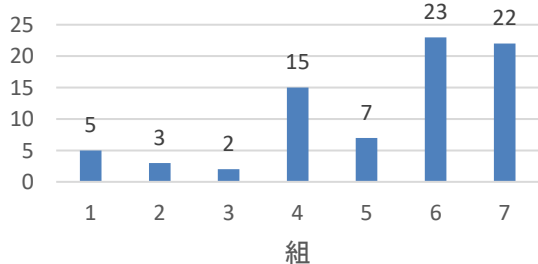

【2026年度 1学期図書貸出ランキング】

1学期のクラスごとの貸出冊数をまとめました。（4月～6月）

順位	学年	組	冊数
1	1	7	141
2	1	3	34
3	1	4	31
4	3	7	24
5	2	6	23
6	2	7	22

3年貸出冊数

2年貸出冊数

1年貸出冊数

【夏季休業中の図書館の利用について】

	日	曜	時 間	利用状況
7月	21	火	9:00~16:00	自習室利用可
	22	水		
	23	木		
	24	金		
	7月25日(土)~7月26日(日) 休館			
7月	27	月	9:00~16:00	自習室利用可
	28	火		
	29	水		
	30	木		
	31	金		
8月	8月1日(土)~8月19日(水) 休館			
	20	木	9:00~16:00	自習室利用可
	21	金		
	22	土	休館(オープンハイスクール・中学生向け開館)	
	23	日	休館	
	24	月	9:00~16:00	自習室利用可
	25	火		
	26	水		
	27	木		
28	金			
8月29日(土)~8月31日(月) 休館				