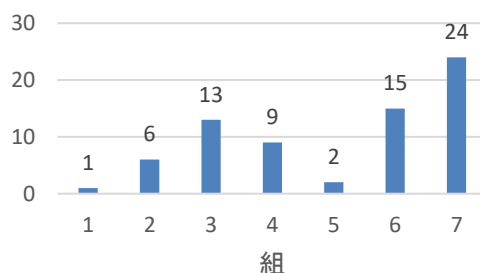

図書館だより

兵庫県立伊丹西高等学校 第2号 令和8年7月（2026年度）

【西高祭】

図書委員会では、図書委員が全員で、クイズ、おみくじ、本の紹介ポスターを作成しました。

13日（土）の図書館来場者数は、176名でした。おみくじの参加者は63名、クイズの参加者は、58名で、そのうちの全問正解者は37名でした。図書委員長からの挑戦状は難問でしたが、多くの皆さんに挑戦していただき、15名が正解にたどりつくことができました。たくさんの方のご来館、ありがとうございました。

また、各クラスで作成した本の紹介ポスターの投票結果では、得票数の多かったものから上位5クラスを紹介します。まずは、人気ライトノベルの「葉屋のひとりごと」（3年3組）と国語の教科書を紹介した「文学国語」（3年7組）が同率で1位。2位はイラストのかわいい「ちいかわ心理テスト」（1年1組）、続いて人気ホラー小説の「変な家」（3年2組）と人気絵本「くれよんのくろくん」（1年4組）の2作品が同率で3位となりました。全クラスの作品についてはゆっくり見て頂けるように、おみくじと本の紹介ポスターを昇降口前と図書館前で展示しています。ぜひじっくり見に来てください。

【2026年度 1学期図書貸出ランキング】

1学期のクラスごとの貸出冊数をまとめました。（4月～6月）

順位	学年	組	冊数
1	1	7	141
2	1	3	34
3	1	4	31
4	3	7	24
5	2	6	23
6	2	7	22

3年貸出冊数

2年貸出冊数

1年貸出冊数

【夏季休業中の図書館の利用について】

	日	曜	時 間	利用状況
7月	21	火	9:00~16:00	自習室利用可
	22	水		
	23	木		
	24	金		
	7月25日(土)~7月26日(日) 休館			
7月	27	月	9:00~16:00	自習室利用可
	28	火		
	29	水		
	30	木		
	31	金		
8月	8月1日(土)~8月19日(水) 休館			
	20	木	9:00~16:00	自習室利用可
	21	金		
	22	土	休館(オープンハイスクール・中学生向け開館)	
	23	日	休館	
	24	月	9:00~16:00	自習室利用可
	25	火		
	26	水		
	27	木		
28	金			
8月29日(土)~8月31日(月) 休館				