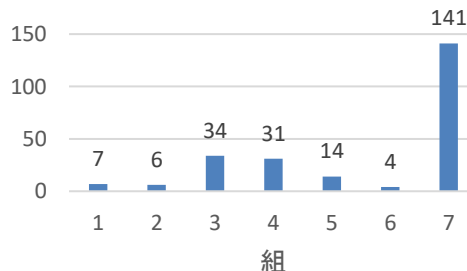

また、各クラスで作成した本の紹介ポスターの投票結果では、得票数の多かったものから上位5クラスを紹介します。まずは、人気ライトノベルの「葉屋のひとりごと」（3年3組）と国語の教科書を紹介した「文学国語」（3年7組）が同率で1位。2位はイラストのかわいい「ちいかわ心理テスト」（1年1組）、続いて人気ホラー小説の「変な家」（3年2組）と人気絵本「くれよんのくろくん」（1年4組）の2作品が同率で3位となりました。全クラスの作品についてはゆっくり見て頂けるように、おみくじと本の紹介ポスターを昇降口前と図書館前で展示しています。ぜひじっくり見に来てください。

【2026年度 1学期図書貸出ランキング】

1学期のクラスごとの貸出冊数をまとめました。（4月～6月）

順位	学年	組	冊数
1	1	7	141
2	1	3	34
3	1	4	31
4	3	7	24
5	2	6	23
6	2	7	22

3年貸出冊数

2年貸出冊数

1年貸出冊数

【夏季休業中の図書館の利用について】

	日	曜	時 間	利用状況
7月	21	火	9:00~16:00	自習室利用可
	22	水		
	23	木		
	24	金		
	7月25日(土)~7月26日(日) 休館			
7月	27	月	9:00~16:00	自習室利用可
	28	火		
	29	水		
	30	木		
	31	金		
8月	8月1日(土)~8月19日(水) 休館			
	20	木	9:00~16:00	自習室利用可
	21	金		
	22	土	休館(オープンハイスクール・中学生向け開館)	
	23	日	休館	
	24	月	9:00~16:00	自習室利用可
	25	火		
	26	水		
	27	木		
28	金			
8月29日(土)~8月31日(月) 休館				