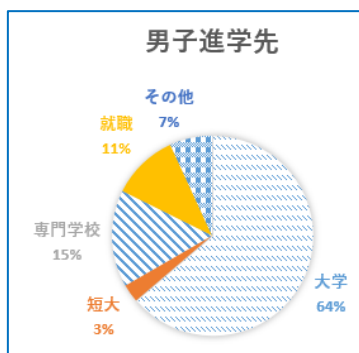

3 卒業生

1 卒業生数（令和3年3月31日現在）

男 7,505名 女 7,675名 計 15,180名

2 令和2年度卒業生（43回生）の進路時状況（令和3年4月1日現在）

卒業生数 男 114名 女 124名 計 226名

	大学	短大	専門学校	就職	その他	計
男	65	3	16	11	7	102
女	41	19	52	8	4	124
計	106	22	68	19	11	226

大学

	文・人文	文化社会	外国語国際	法律	経済経営商	教育心理	理工	薬	医療福祉	体育栄養家政	看護	芸術	計
男	3	8	4	2	21	3	10	1	8		1	4	65
女	3	6	5	3	5	5	2		5	3	1	3	41
計	6	14	9	5	26	8	12	1	13	3	2	7	106