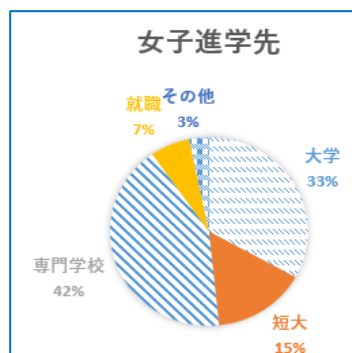

3 卒業生

1 卒業生数（令和3年3月31日現在）

男 7,505名 女 7,675名 計 15,180名

2 令和2年度卒業生（43回生）の進路時状況（令和3年4月1日現在）

卒業生数 男 114名 女 124名 計 226名

	大学	短大	専門学校	就職	その他	計
男	65	3	16	11	7	102
女	41	19	52	8	4	124
計	106	22	68	19	11	226

大学

	文・人文	文化社会	外国語国際	法律	経済経営商	教育心理	理工	薬	医療福祉	体育栄養家政	看護	芸術	計
男	3	8	4	2	21	3	10	1	8		1	4	65
女	3	6	5	3	5	5	2		5	3	1	3	41
計	6	14	9	5	26	8	12	1	13	3	2	7	106