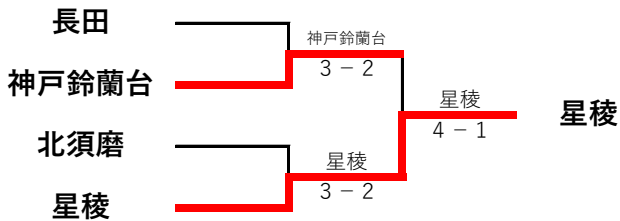

第3回 神戸支部公立高等学校テニス大会 女子団体 ドロー

予選トーナメントドロー

①第1トーナメント

②第2トーナメント

③第3トーナメント

④第4トーナメント

決勝トーナメント

第2代表予備戦