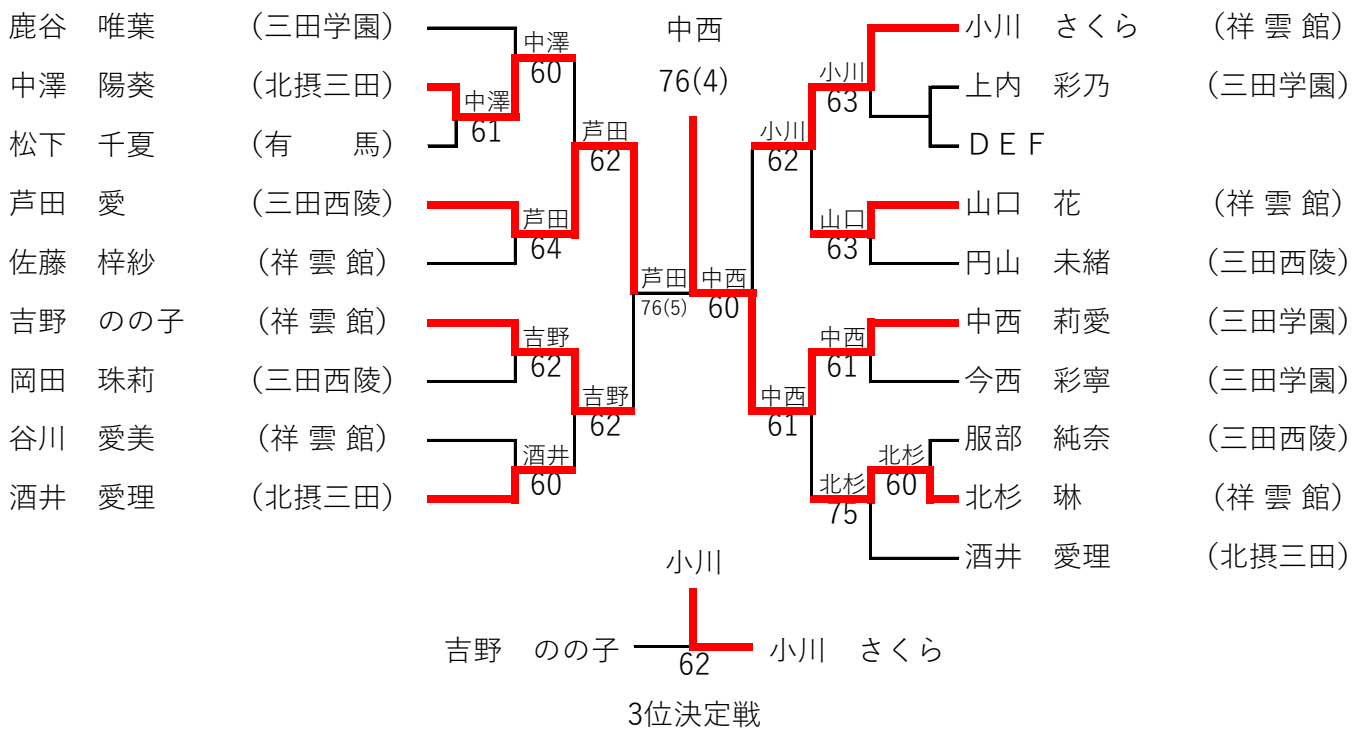

令和元年度 三田市総体シングルス 本戦トーナメント

本校選手の予選結果

グループ	氏名	学校名	スコア	氏名	学校名
B	中澤 陽葵	(北摂三田)	6 - 0	足立 涼香	(有 馬)
B	中澤 陽葵	(北摂三田)	6 - 4	高野 真弥	(祥雲館)
C	大村 日奈子	(北摂三田)	1 - 6	芦田 愛	(三田西陵)
C	大村 日奈子	(北摂三田)	2 - 6	中 瑞希	(有 馬)
F	脇尾 奈央子	(北摂三田)	3 - 6	岡田 珠莉	(三田西陵)
F	脇尾 奈央子	(北摂三田)	3 - 6	大河内 春佳	(有 馬)
H	酒井 愛理	(北摂三田)	6 - 2	床櫻 純夏	(三田学園)
H	酒井 愛理	(北摂三田)	6 - 1	石田 颯香	(有 馬)
J	中田 野乃花	(北摂三田)	0 - 6	上内 彩乃	(三田学園)
J	中田 野乃花	(北摂三田)	6 - 3	川上 朱音	(祥雲館)
L	大野 凜	(北摂三田)	4 - 6	山口 花	(祥雲館)
L	大野 凜	(北摂三田)	6 - 1	植村 愛菜	(三田西陵)
O	井本 さくら	(北摂三田)	1 - 6	宮田 菜々美	(三田西陵)
O	井本 さくら	(北摂三田)	0 - 6	今西 彩寧	(三田学園)
P	相田 紫帆	(北摂三田)	6 - 3	森本 春菜	(三田西陵)
P	相田 紫帆	(北摂三田)	3 - 6	北杉 琳	(祥雲館)
Q	朝田 陽葵	(北摂三田)	0 - 6	松下 千夏	(有 馬)
Q	朝田 陽葵	(北摂三田)	0 - 6	山内 香澄	(三田学園)