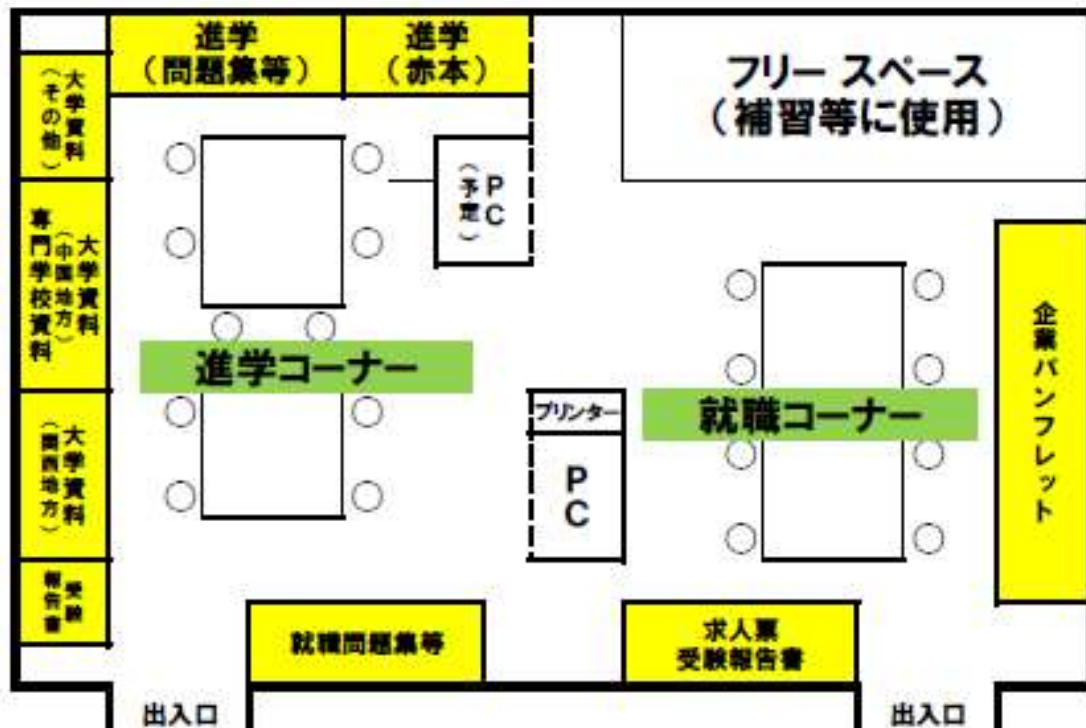

進路資料室

本館1階西側 進路指導室のとなりの部屋です。就職・進学についての情報収集に活用してください。

進学コーナー

就職コーナー

企業や学校のHPを閲覧するためのPCです。
また、HP等が印刷できるようプリンターもあります。

企業の紹介DVDが見られるように
50インチのテレビもあります。

資料室前の廊下にある『持ち帰りOK』の
資料コーナーです。

進路資料室の利用について

- ・ 利用時間は、昼休みと放課後(17:00まで)です。
- ・ 受験報告書などの大切な資料やPC等がありますので、飲食は禁止です。
- ・ 使用後は資料を元の場所に戻し、消灯・戸締りをしてください。
- ・ 進路学習・補習以外で使用しないでください。
- ・ 使用前と使用後は進路指導室の先生に申し出てください。