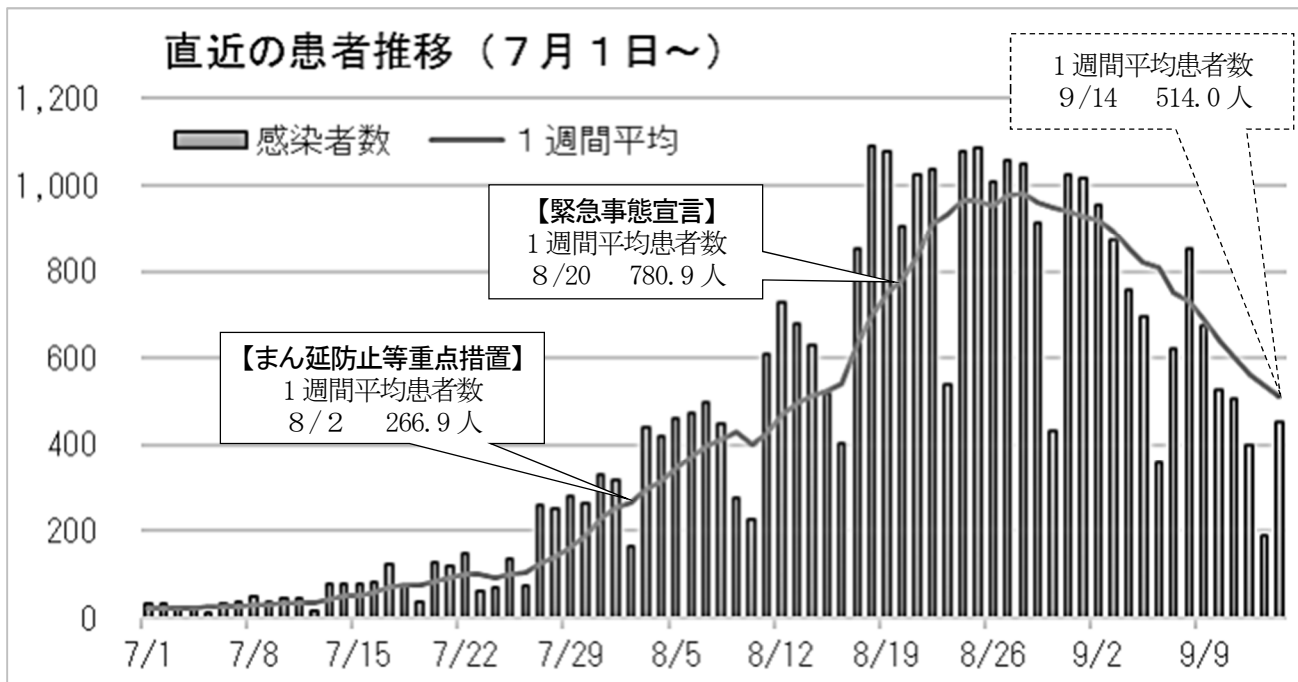

兵庫県（県立学校）新型コロナウイルス感染状況

1 兵庫県の感染状況

2 県立学校臨時休業の状況（9月1日～14日）

区分	学校数	学級閉鎖	学年閉鎖	休校
高等学校・中等教育学校	154	4	4	0
特別支援学校	27	0	0	0
合計	181	4	4	0

※延べ数（学級閉鎖から学年閉鎖への移行を含む）

3 県立学校児童生徒・教職員の感染者数（9月14日現在）

（単位：人）

区分	1月	2月	3月	4月	5月	6月	7月	8月	9月
第1学区	31	2	3	89	59	3	14	82	39
第2学区	30	9	11	51	38	24	17	161	102
第3学区	26	1	6	56	29	6	7	97	66
第4学区	10	3	3	33	26	3	4	93	53
第5学区	3	0	0	0	0	0	0	9	2
計	100	15	23	229	152	36	42	442	262
1日平均	3.2	0.5	0.7	7.6	4.9	1.2	1.4	14.3	18.7