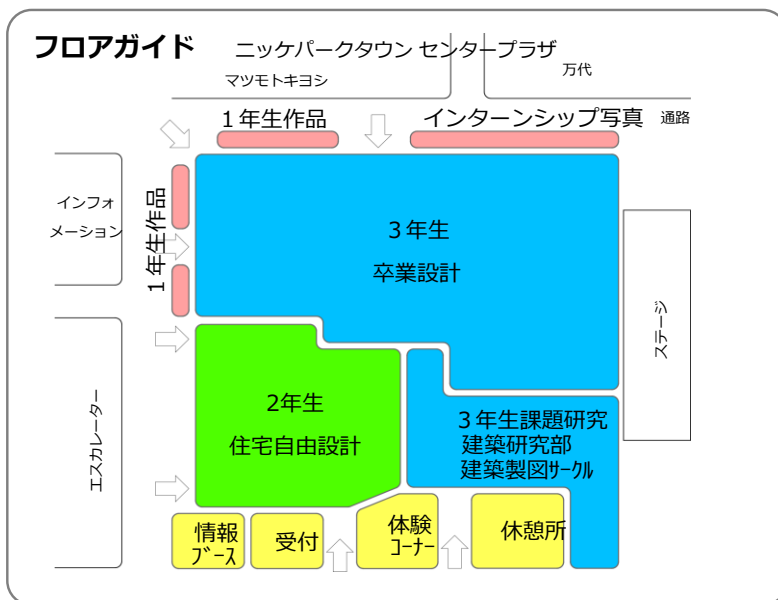

いろいろな空間の見方
花
螺旋階段

蔭木 祐介
中村 向日葵
矢野 慎二

部活動・サークル

■ 建築研究部

- ものづくりコンテスト・大工技能検定 製作品
若年者ものづくり競技大会作品
高校生ものづくりコンテスト作品
若年技能者トライアル・ワークショップ作品

後援
兵庫県立東播工業高等学校PTA

協賛
総合資格学院
メガソフト株式会社