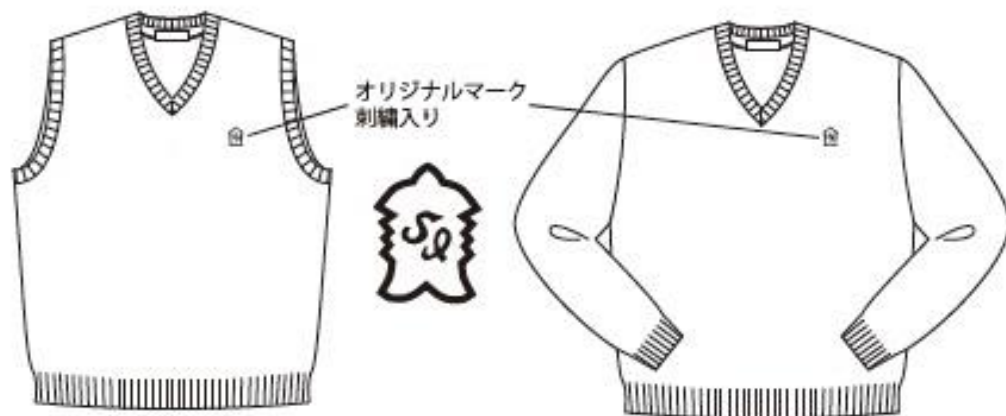

標準学生服 (女)

シングル三つボタンジャケット

16本車ヒダスカート

ニットベスト・セーター

リボン