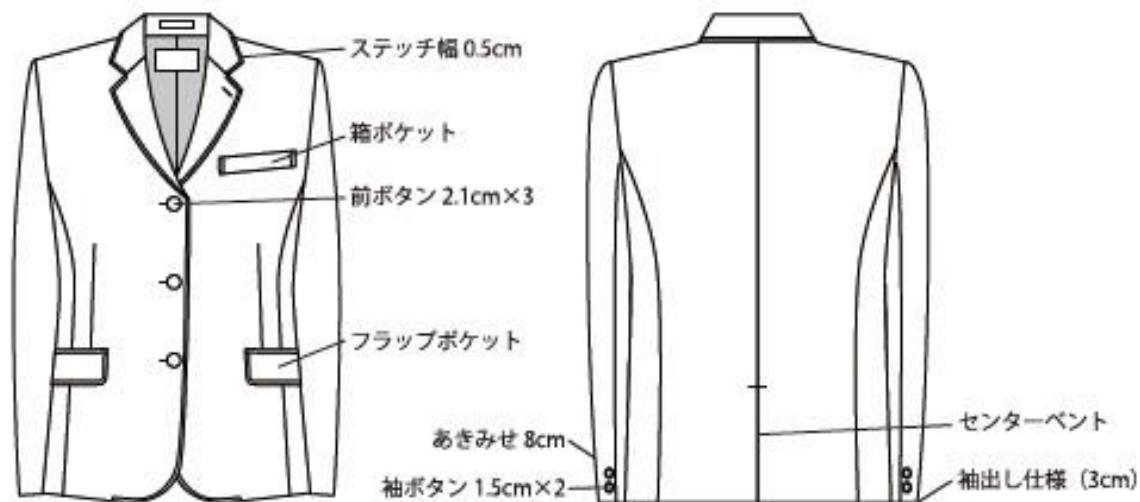

標準学生服 (女)

シングル三つボタンジャケット

16本車ヒダスカート

ニットベスト・セーター

リボン