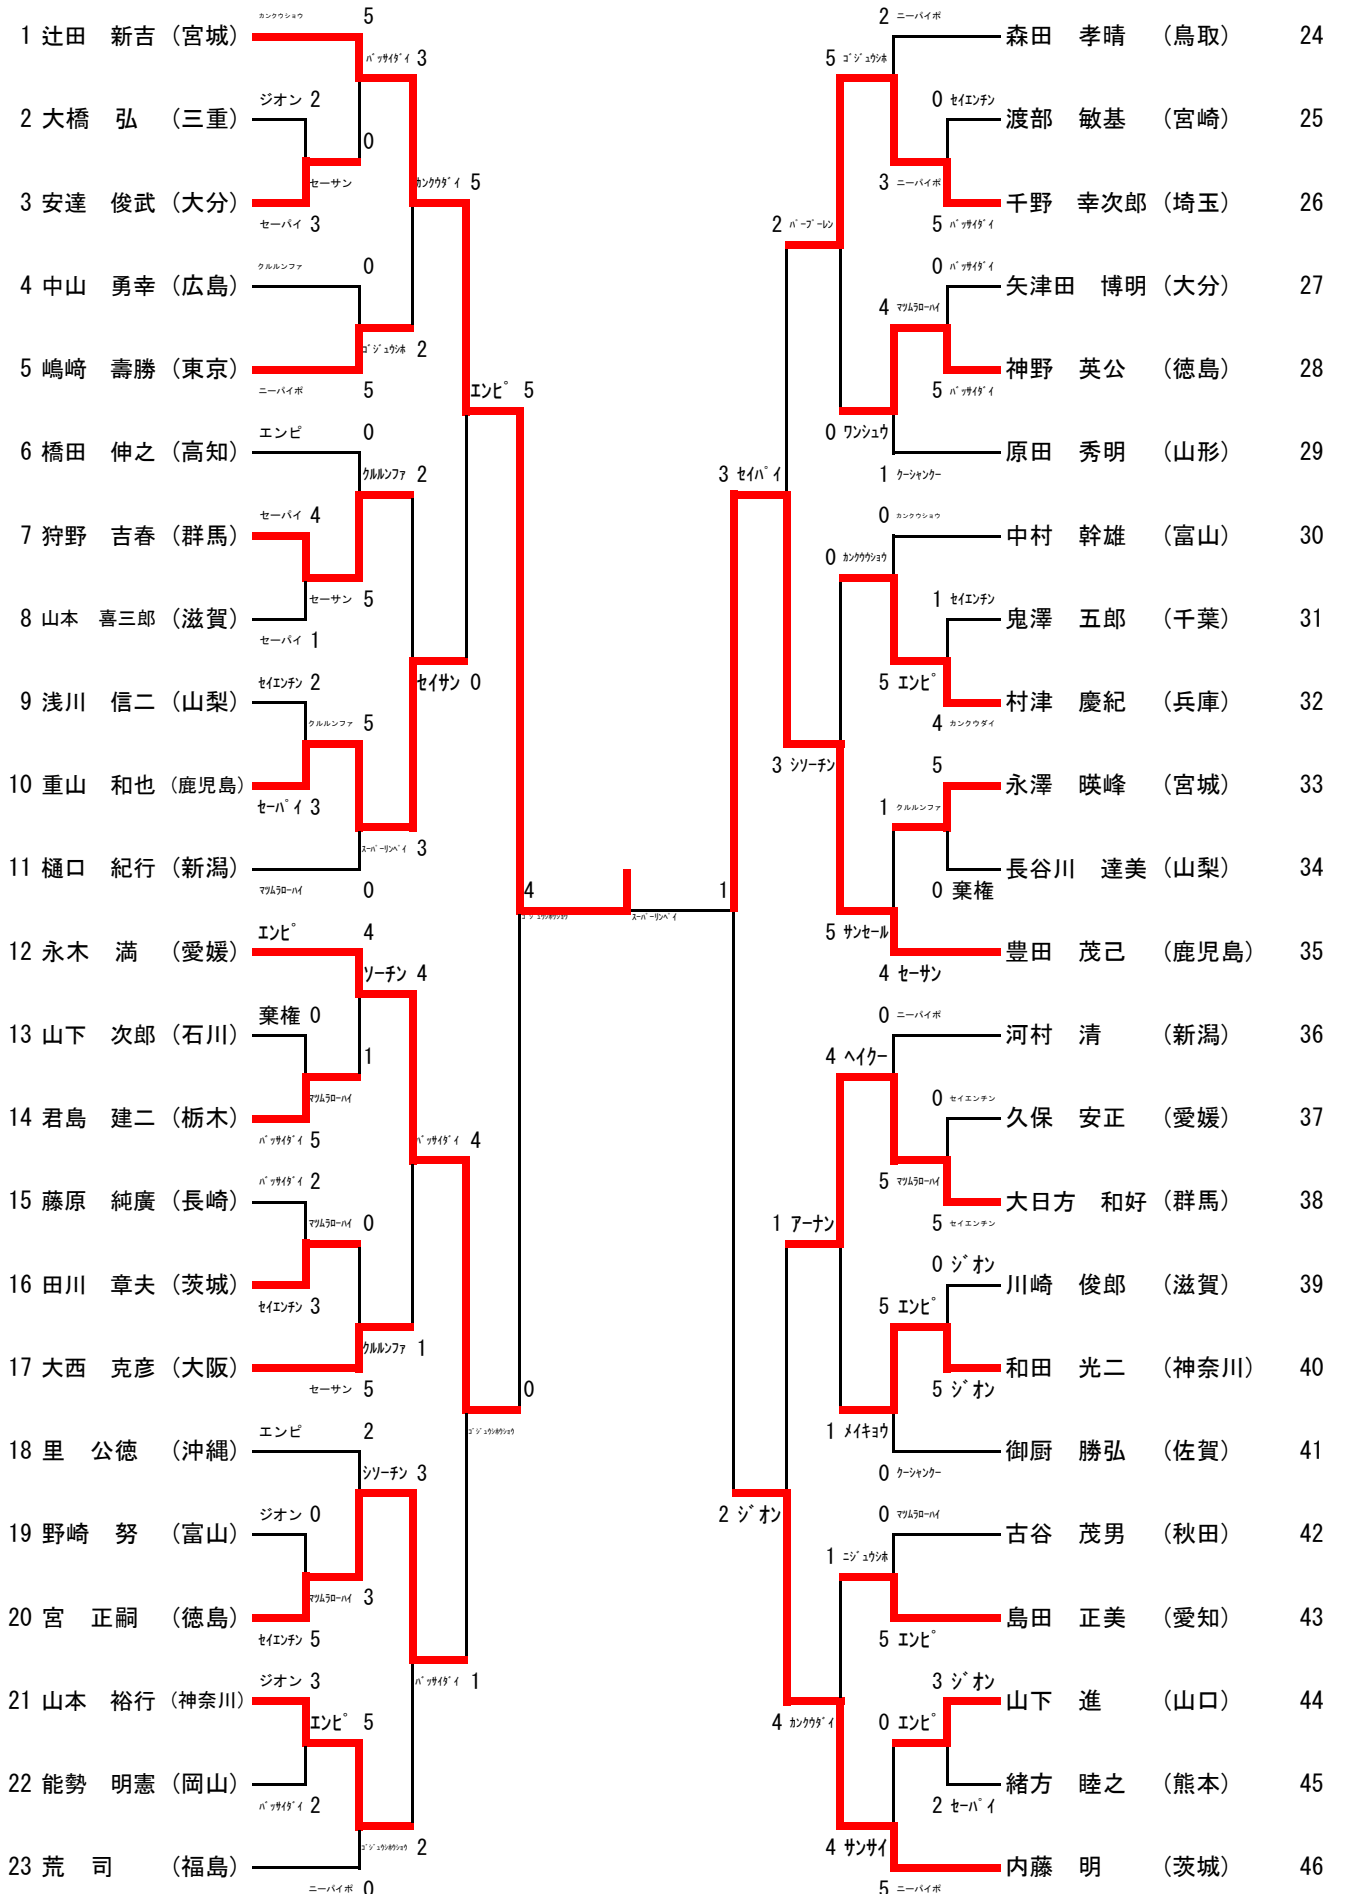

男子形3部

男子形4部

順位	選手名 (所属)	技量	ポイント	順位	選手名 (所属)	ポイント
1	住川 稔 (山口)	カンクウショウ	5	5	石田 澄雄 (千葉)	18
2	宮田 昌泰 (熊本)	ジオン	4	4	青木 壽男 (鹿児島)	19
3	榎 英哉 (北海道)	エンビ	5	4	佐竹 義人 (大阪)	20
4	河野 勝 (岐阜)	セイサン	1	0	青島 忍 (岐阜)	21
5	春日 勲 (茨城)	エンビ	5	5	沖田 健治 (茨城)	22
6	奈良 政巳 (秋田)	ジオン	0	2	豆塚 春滋 (大分)	23
7	舘岡 由光 (埼玉)	棄権	0	3	荒木 忠顕 (宮城)	24
8	照屋 建 (沖縄)	クルンファ	2	5	島田 俊雄 (北海道)	25
9	中田 廣海 (高知)	セイエンチン	1	4	菊地 健治 (山形)	26
10	浦本 直記 (愛知)	クルンファ	0	5	杉崎 彰 (三重)	27
11	篠崎 章 (栃木)	セイサン	5	0	和田 國男 (群馬)	28
12	大山 和男 (長崎)	セイサン	5	5	近藤 英明 (宮崎)	29
13	光森 健児 (岡山)	セイハイ	1	0	野島 千佳 (広島)	30
14	加賀 三郎 (岩手)	ジオン	0	5	白川 正視 (富山)	31
15	豊丸 和紀 (宮崎)	エンビ	5	3	細沼 操 (埼玉)	32
16	白石 幸一郎 (兵庫)	セイサン	0	4	新屋 明 (奈良)	33
17	露木 正司 (東京)	マツムラロハイ	3	0	松永 寛 (長崎)	34