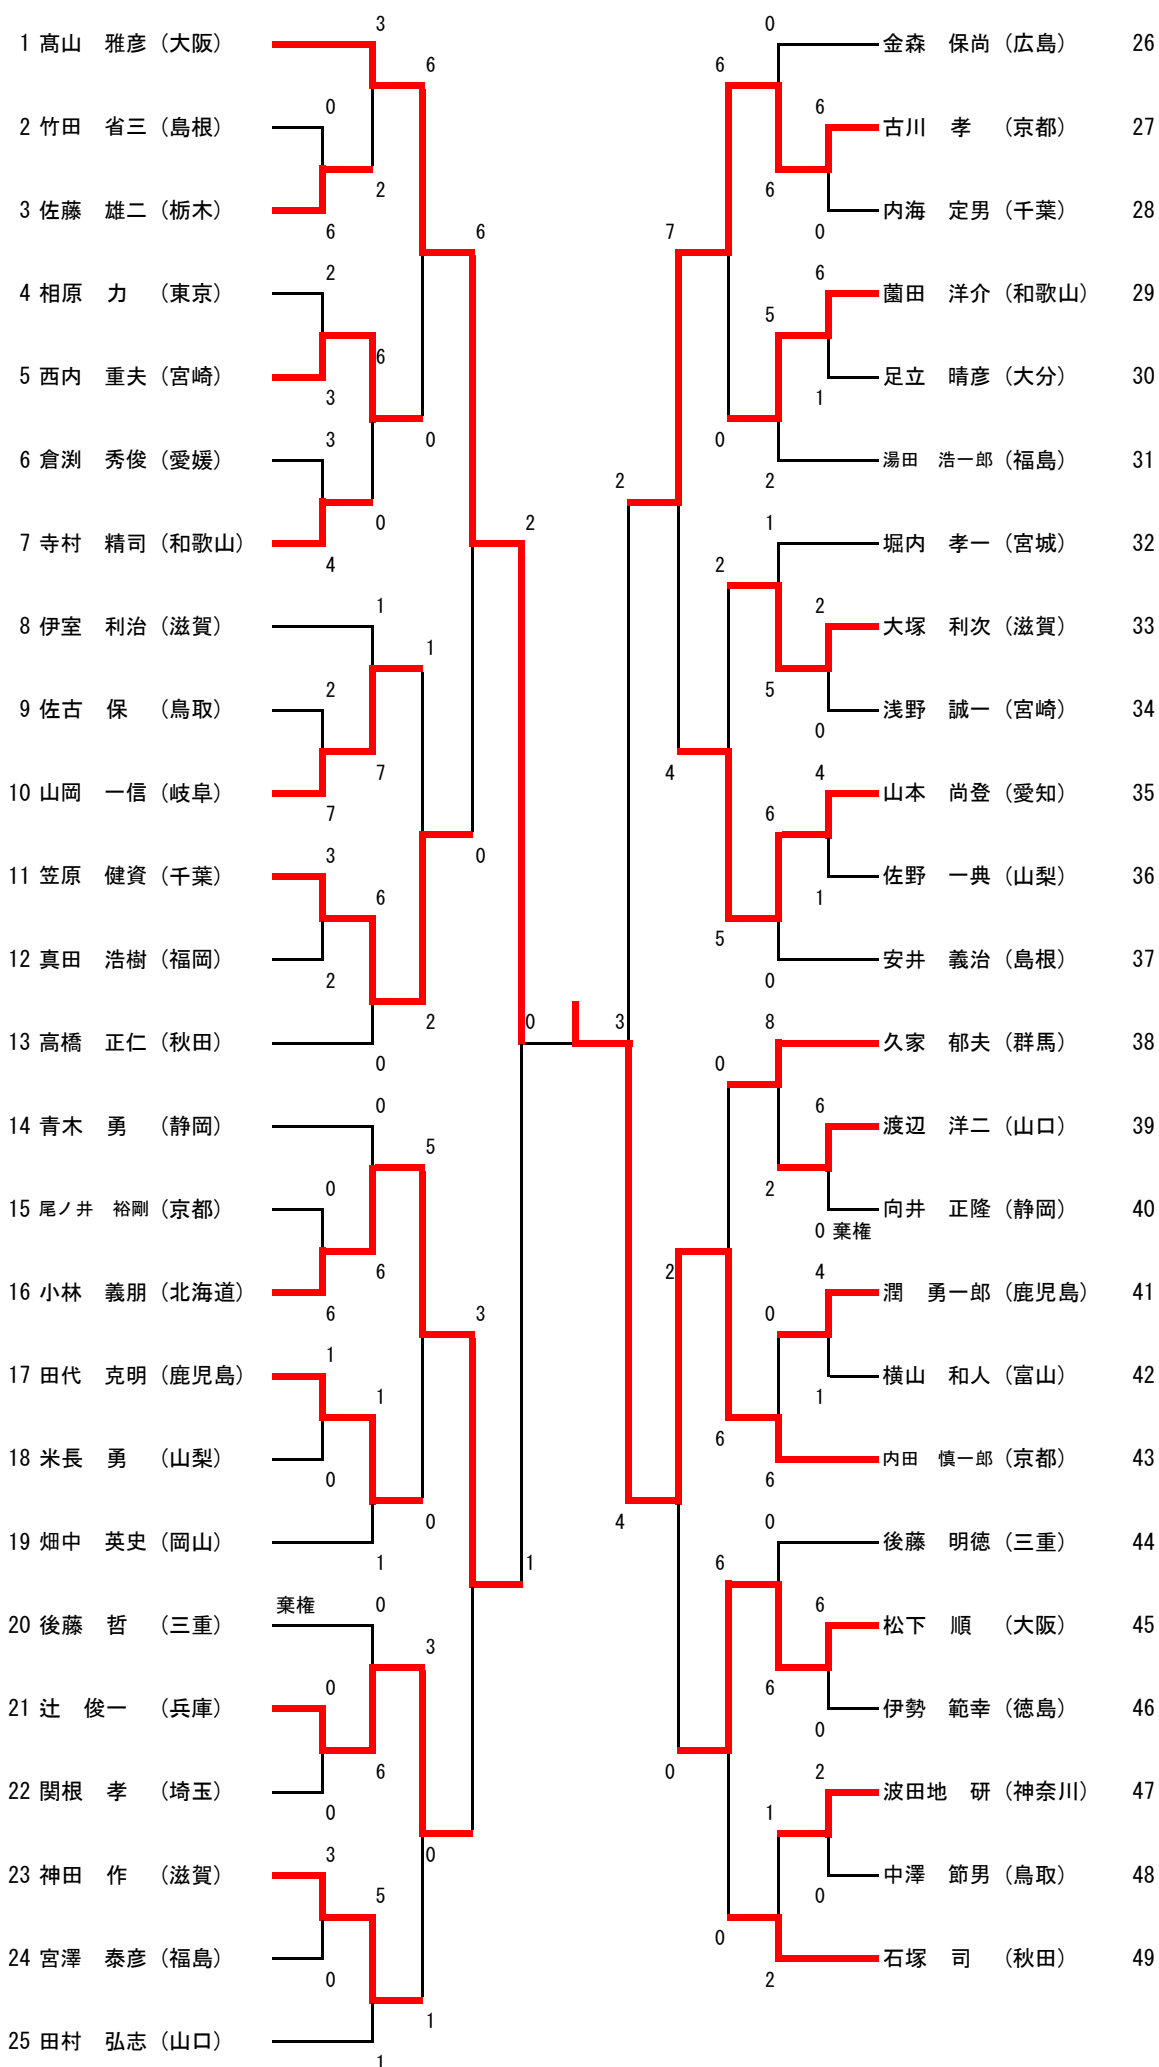

男子形3部

男子形4部

順位	選手名 (所属)	技量	ポイント	順位	選手名 (所属)	ポイント
1	住川 稔 (山口)	カンクウショウ	5	5	石田 澄雄 (千葉)	18
2	宮田 昌泰 (熊本)	ジオン	4	4	青木 壽男 (鹿児島)	19
3	榎 英哉 (北海道)	エンビ	5	4	佐竹 義人 (大阪)	20
4	河野 勝 (岐阜)	セイサン	1	0	青島 忍 (岐阜)	21
5	春日 勲 (茨城)	エンビ	5	5	沖田 健治 (茨城)	22
6	奈良 政巳 (秋田)	ジオン	0	2	豆塚 春滋 (大分)	23
7	舘岡 由光 (埼玉)	棄権	0	3	荒木 忠顕 (宮城)	24
8	照屋 建 (沖縄)	クルンファ	2	5	島田 俊雄 (北海道)	25
9	中田 廣海 (高知)	セイエンチン	1	4	菊地 健治 (山形)	26
10	浦本 直記 (愛知)	クルンファ	0	5	杉崎 彰 (三重)	27
11	篠崎 章 (栃木)	セイサン	5	0	和田 國男 (群馬)	28
12	大山 和男 (長崎)	セイサン	5	5	近藤 英明 (宮崎)	29
13	光森 健児 (岡山)	セイハイ	1	0	野島 千佳 (広島)	30
14	加賀 三郎 (岩手)	ジオン	0	5	白川 正視 (富山)	31
15	豊丸 和紀 (宮崎)	エンビ	5	3	細沼 操 (埼玉)	32
16	白石 幸一郎 (兵庫)	セイサン	0	4	新屋 明 (奈良)	33
17	露木 正司 (東京)	マツムラロハイ	3	0	松永 寛 (長崎)	34

女子組手2部

女子組手3部

男子組手3部

男子組手4部

男子形1部

女子形3部

女子組手4部

日本スポーツマスターズ2017兵庫大会  
 平成29年9月18日  
 兵庫県立武道館

女子組手5部

男子組手5部

男子組手6部

男子組手7部