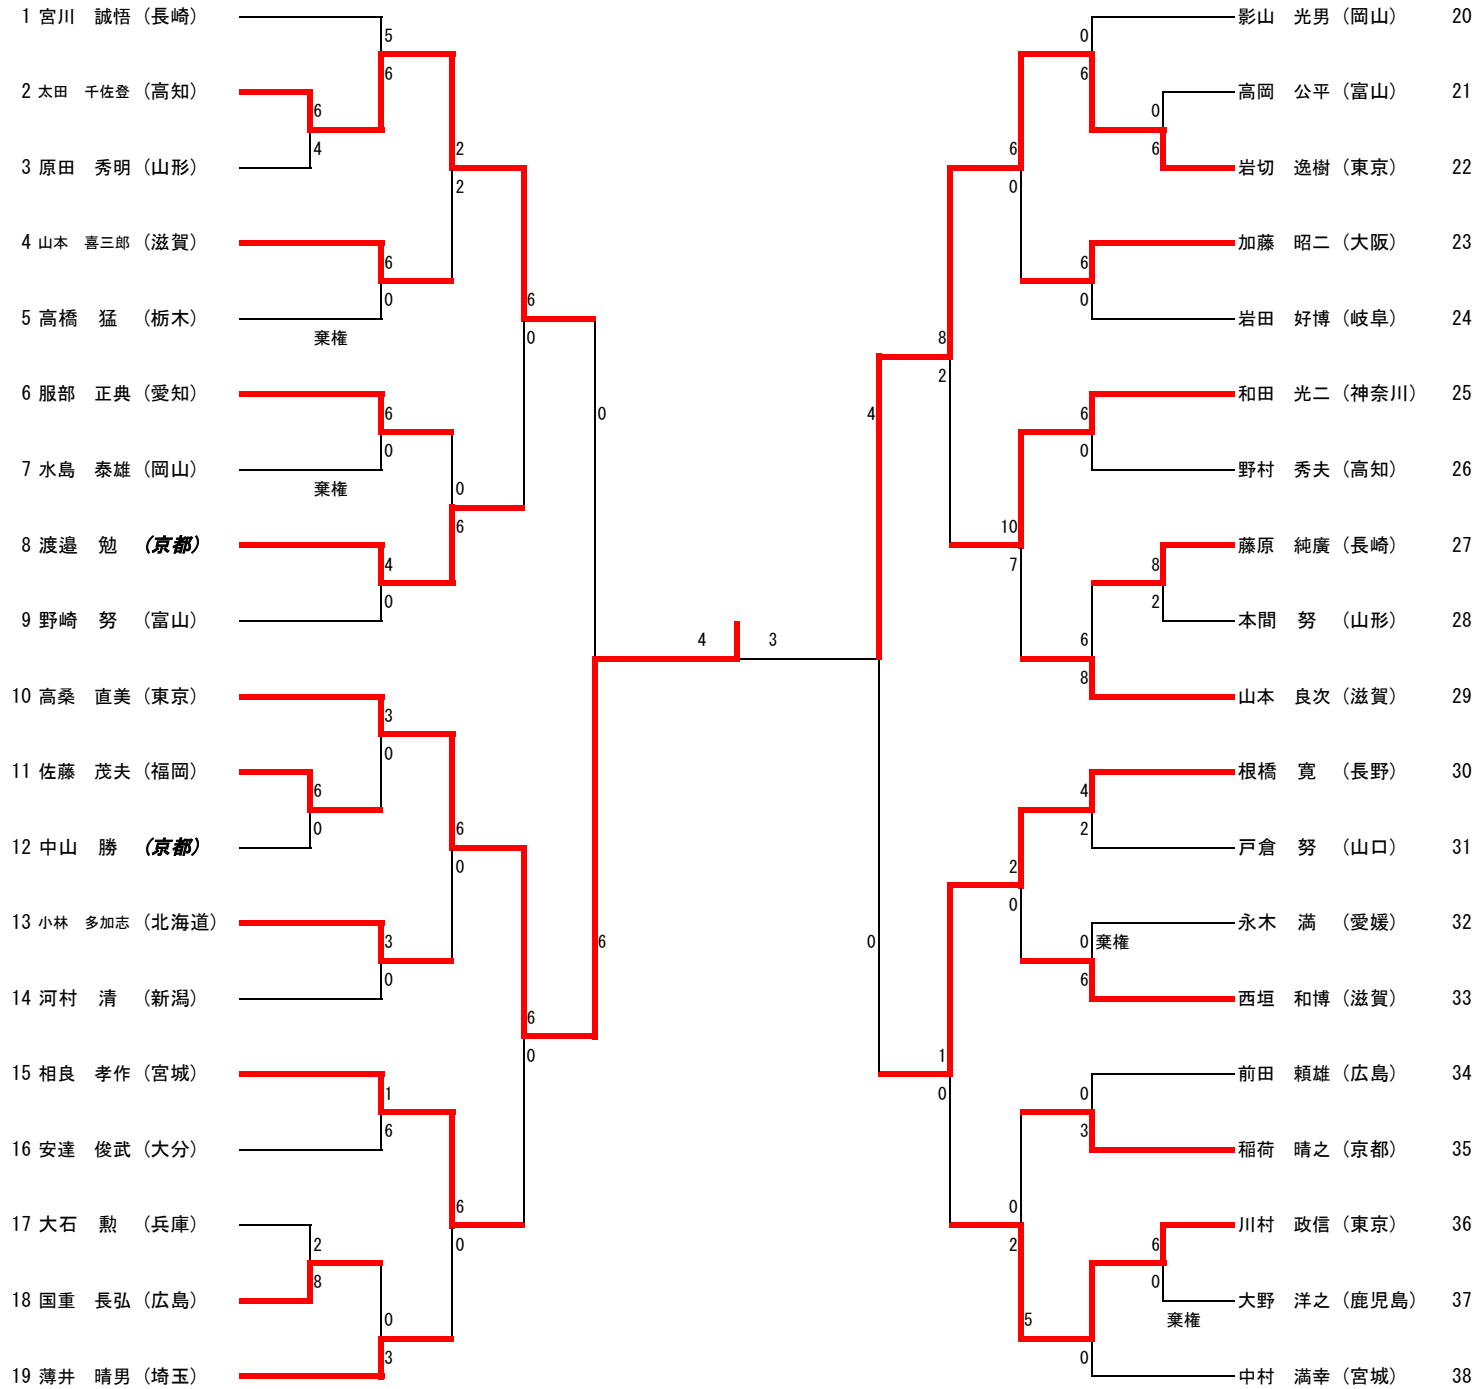

女子組手2部

女子組手3部

男子組手3部

男子組手4部

男子形1部

女子形3部

女子組手4部

日本スポーツマスターズ2017兵庫大会  
 平成29年9月18日  
 兵庫県立武道館

女子組手5部

男子組手5部

男子組手6部

男子組手7部