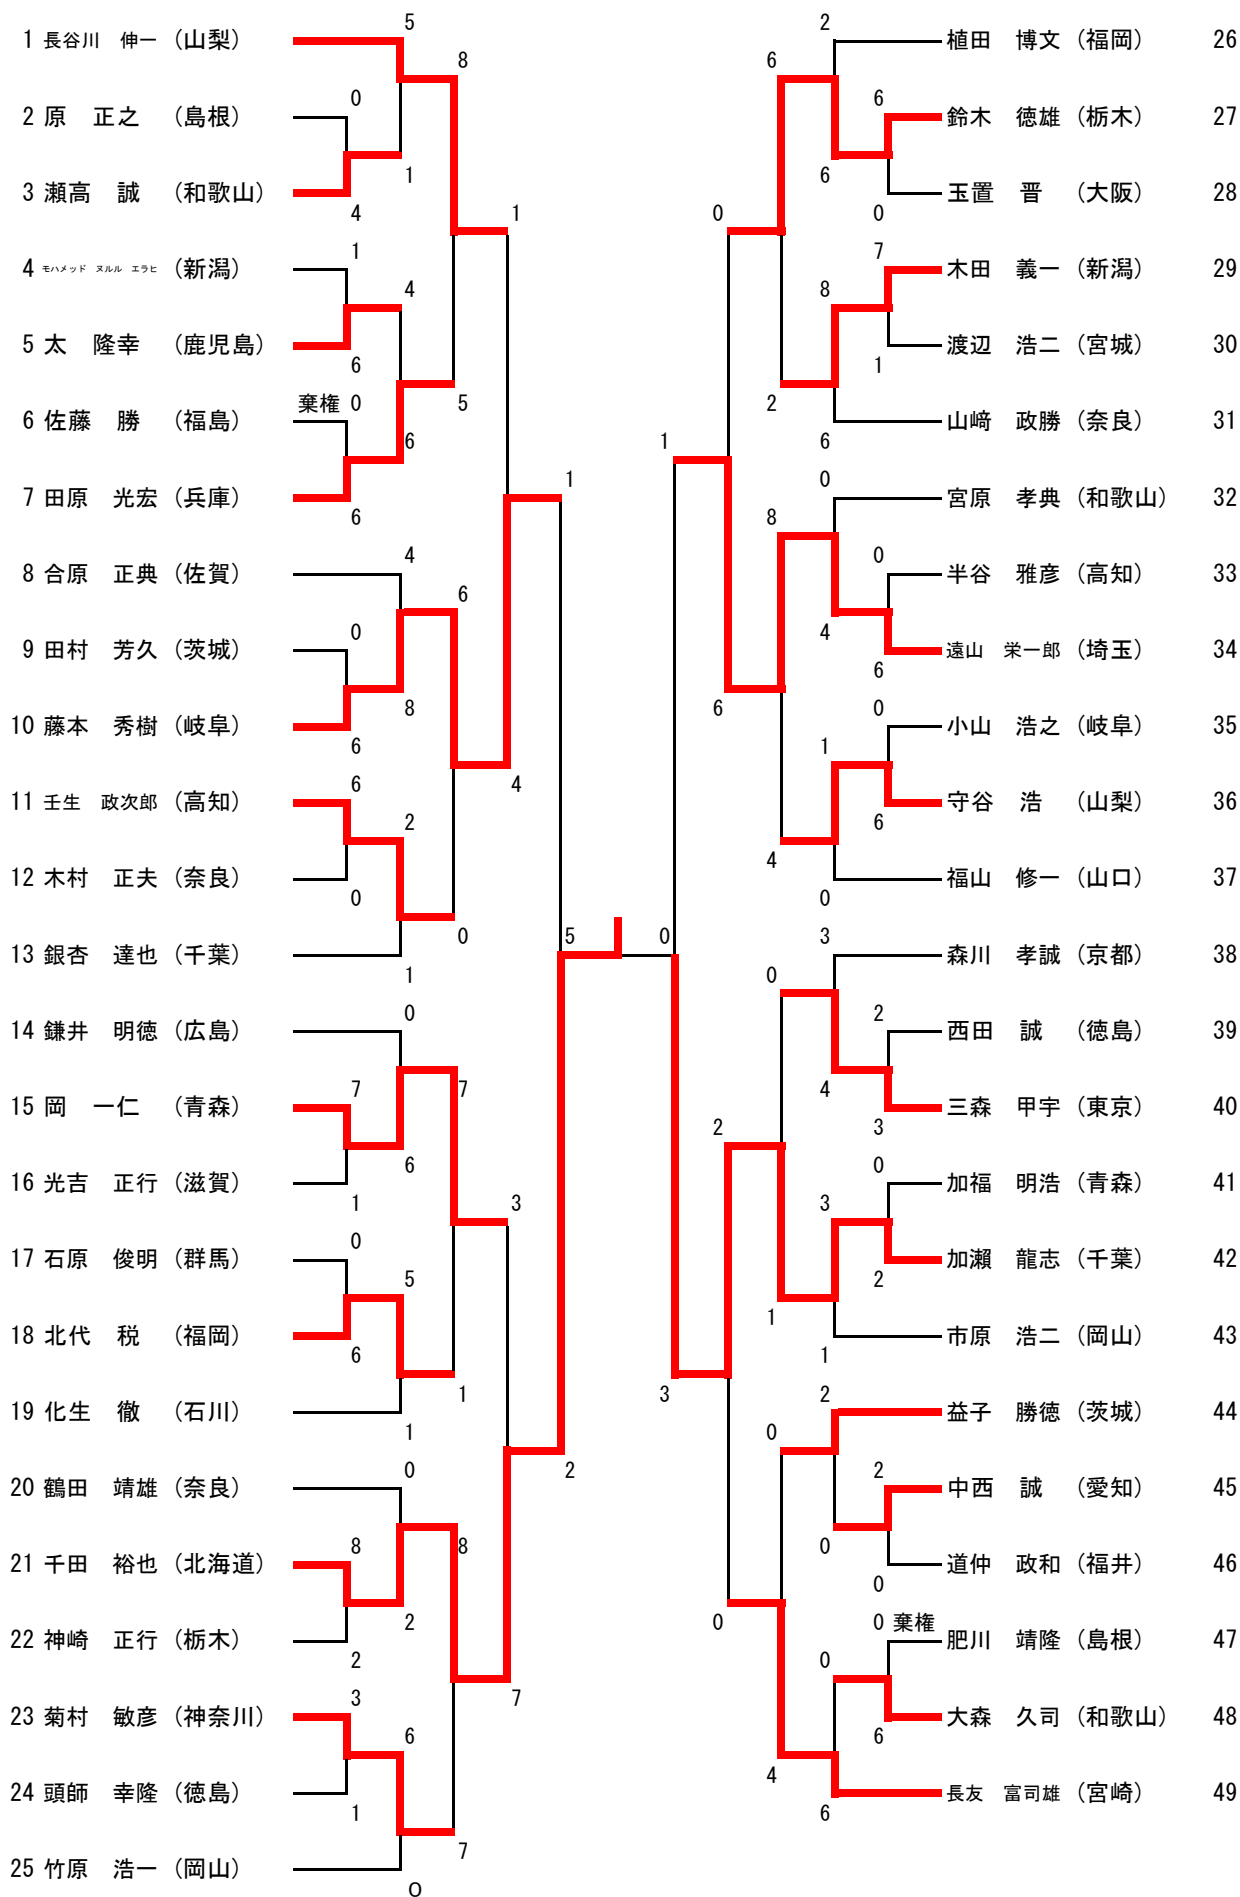

男子形3部

男子形4部

順位	選手名 (所属)	技量	ポイント	順位	選手名 (所属)	ポイント
1	住川 稔 (山口)	カンクウショウ	5	5	石田 澄雄 (千葉)	18
2	宮田 昌泰 (熊本)	ジオン	4	4	青木 壽男 (鹿児島)	19
3	榎 英哉 (北海道)	エンビ	5	4	佐竹 義人 (大阪)	20
4	河野 勝 (岐阜)	セイサン	1	0	青島 忍 (岐阜)	21
5	春日 勲 (茨城)	エンビ	5	5	沖田 健治 (茨城)	22
6	奈良 政巳 (秋田)	ジオン	0	2	豆塚 春滋 (大分)	23
7	舘岡 由光 (埼玉)	棄権	0	3	荒木 忠顕 (宮城)	24
8	照屋 建 (沖縄)	クルンファ	2	5	島田 俊雄 (北海道)	25
9	中田 廣海 (高知)	セイエンチン	1	4	菊地 健治 (山形)	26
10	浦本 直記 (愛知)	クルンファ	0	5	杉崎 彰 (三重)	27
11	篠崎 章 (栃木)	セイサン	5	0	和田 國男 (群馬)	28
12	大山 和男 (長崎)	セイサン	5	5	近藤 英明 (宮崎)	29
13	光森 健児 (岡山)	セイハイ	1	0	野島 千佳 (広島)	30
14	加賀 三郎 (岩手)	ジオン	0	5	白川 正視 (富山)	31
15	豊丸 和紀 (宮崎)	エンビ	5	3	細沼 操 (埼玉)	32
16	白石 幸一郎 (兵庫)	セイサン	0	4	新屋 明 (奈良)	33
17	露木 正司 (東京)	マツムラロハイ	3	0	松永 寛 (長崎)	34

女子組手2部

女子組手3部

男子組手3部

男子組手4部

男子形1部

女子形3部

女子組手4部

日本スポーツマスターズ2017兵庫大会  
 平成29年9月18日  
 兵庫県立武道館