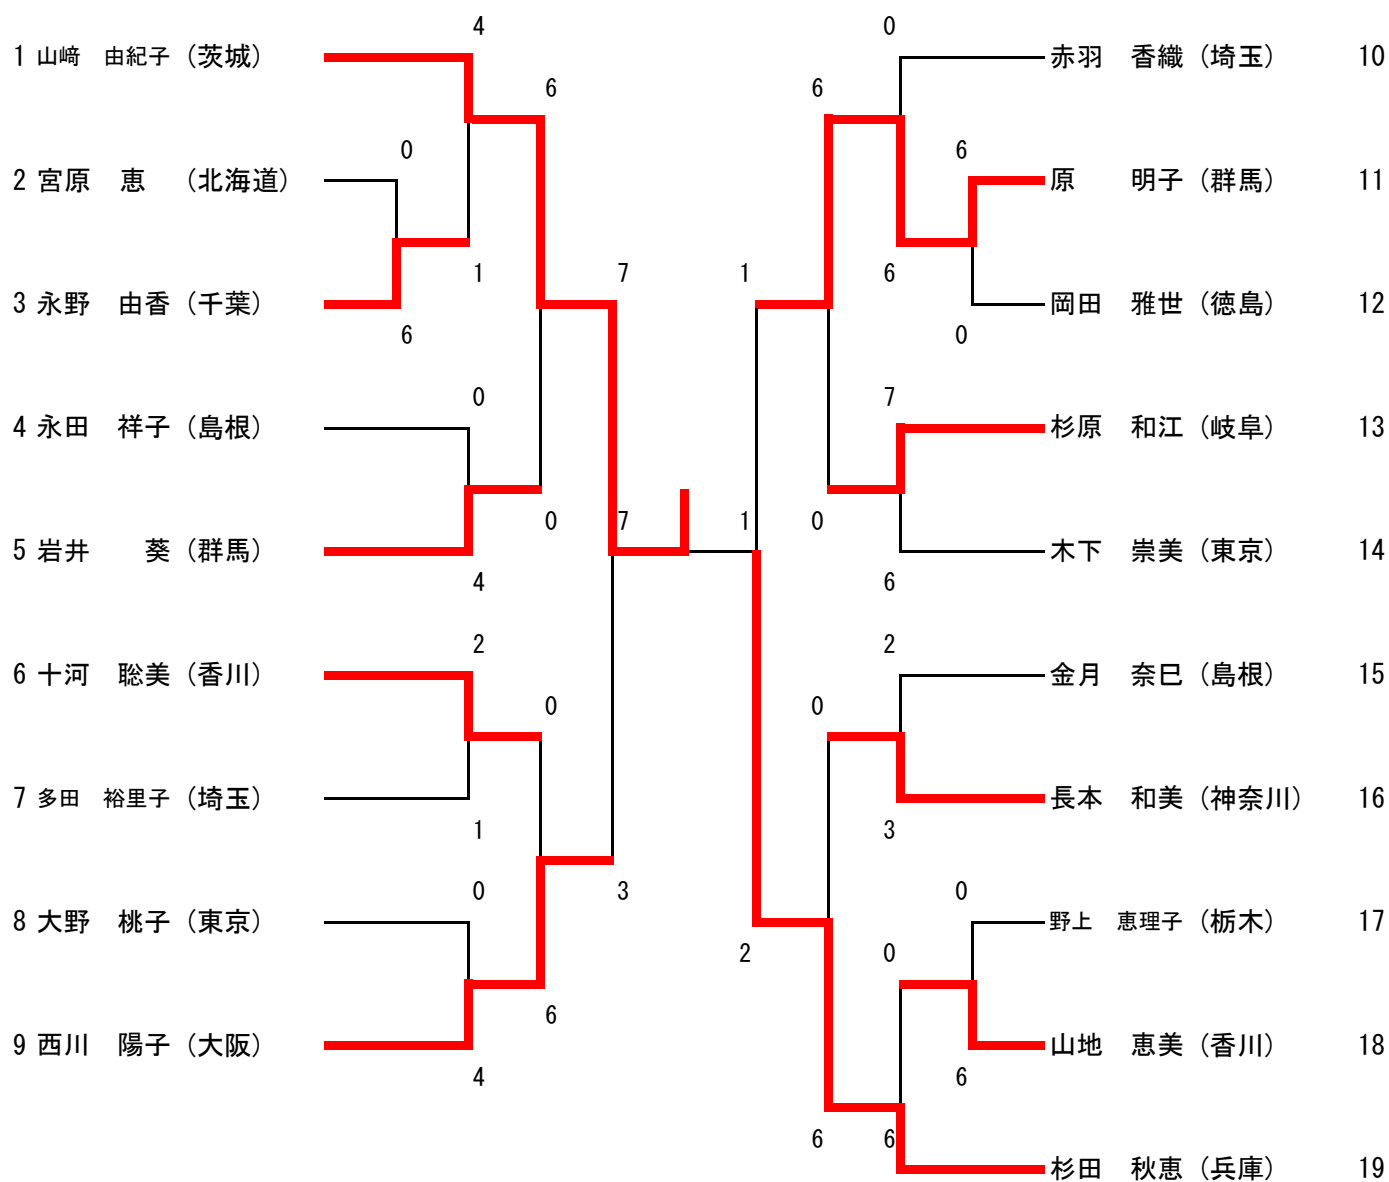

男子形3部

男子形4部

順位	選手名 (所属)	技量	ポイント	順位	選手名 (所属)	ポイント
1	住川 稔 (山口)	カンクウショウ	5	5	石田 澄雄 (千葉)	18
2	宮田 昌泰 (熊本)	ジオン	4	4	青木 壽男 (鹿児島)	19
3	榎 英哉 (北海道)	エンビ	5	4	佐竹 義人 (大阪)	20
4	河野 勝 (岐阜)	セイサン	1	0	青島 忍 (岐阜)	21
5	春日 勲 (茨城)	エンビ	5	5	沖田 健治 (茨城)	22
6	奈良 政巳 (秋田)	ジオン	0	2	豆塚 春滋 (大分)	23
7	舘岡 由光 (埼玉)	棄権	0	3	荒木 忠顕 (宮城)	24
8	照屋 建 (沖縄)	クルンファ	2	5	島田 俊雄 (北海道)	25
9	中田 廣海 (高知)	セイエンチン	1	4	菊地 健治 (山形)	26
10	浦本 直記 (愛知)	クルンファ	0	5	杉崎 彰 (三重)	27
11	篠崎 章 (栃木)	セイサン	5	0	和田 國男 (群馬)	28
12	大山 和男 (長崎)	セイサン	5	5	近藤 英明 (宮崎)	29
13	光森 健児 (岡山)	セイハイ	1	0	野島 千佳 (広島)	30
14	加賀 三郎 (岩手)	ジオン	0	5	白川 正視 (富山)	31
15	豊丸 和紀 (宮崎)	エンビ	5	3	細沼 操 (埼玉)	32
16	白石 幸一郎 (兵庫)	セイサン	0	4	新屋 明 (奈良)	33
17	露木 正司 (東京)	マツムラロハイ	3	0	松永 寛 (長崎)	34

女子組手2部

女子組手3部

男子組手3部

男子組手4部

男子形1部

女子形3部

女子組手4部

日本スポーツマスターズ2017兵庫大会  
 平成29年9月18日  
 兵庫県立武道館