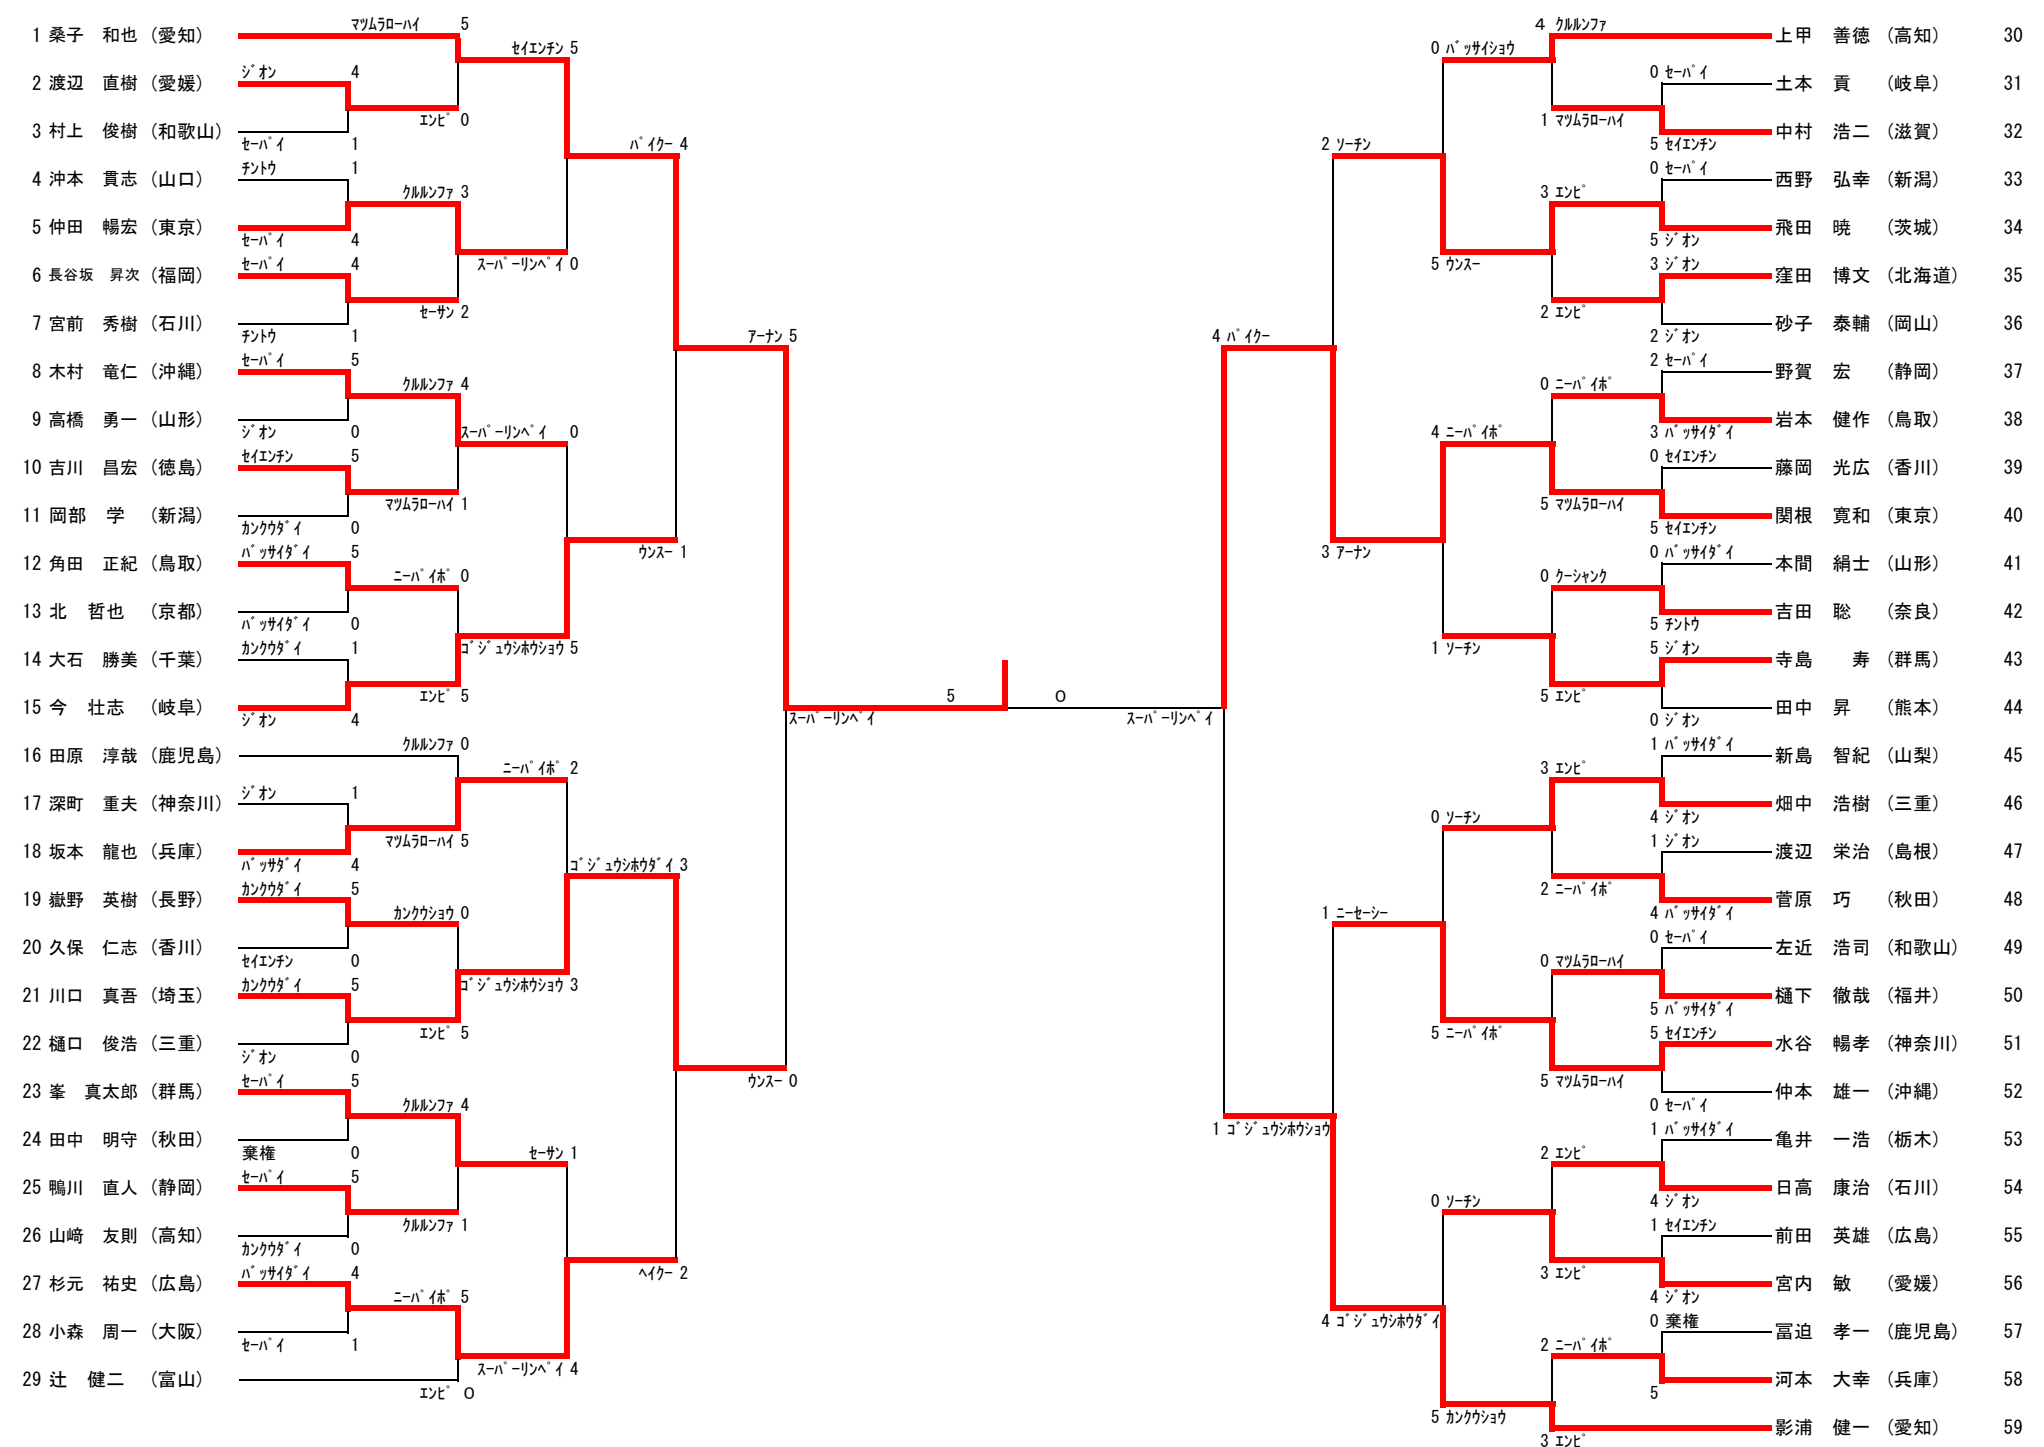

男子形3部

男子形4部

順位	選手名 (所属)	技量	ポイント	順位	選手名 (所属)	ポイント
1	住川 稔 (山口)	カンクウショウ	5	5	石田 澄雄 (千葉)	18
2	宮田 昌泰 (熊本)	ジオン	4	4	青木 壽男 (鹿児島)	19
3	榎 英哉 (北海道)	エンビ	5	4	佐竹 義人 (大阪)	20
4	河野 勝 (岐阜)	セイサン	1	0	青島 忍 (岐阜)	21
5	春日 勲 (茨城)	エンビ	5	5	沖田 健治 (茨城)	22
6	奈良 政巳 (秋田)	ジオン	0	2	豆塚 春滋 (大分)	23
7	舘岡 由光 (埼玉)	棄権	0	3	荒木 忠顕 (宮城)	24
8	照屋 建 (沖縄)	クルンファ	2	5	島田 俊雄 (北海道)	25
9	中田 廣海 (高知)	セイエンチン	1	4	菊地 健治 (山形)	26
10	浦本 直記 (愛知)	クルンファ	0	5	杉崎 彰 (三重)	27
11	篠崎 章 (栃木)	セイサン	5	0	和田 國男 (群馬)	28
12	大山 和男 (長崎)	セイサン	5	5	近藤 英明 (宮崎)	29
13	光森 健児 (岡山)	セイハイ	1	0	野島 千佳 (広島)	30
14	加賀 三郎 (岩手)	ジオン	0	5	白川 正視 (富山)	31
15	豊丸 和紀 (宮崎)	エンビ	5	3	細沼 操 (埼玉)	32
16	白石 幸一郎 (兵庫)	セイサン	0	4	新屋 明 (奈良)	33
17	露木 正司 (東京)	マツムラロハイ	3	0	松永 寛 (長崎)	34

女子組手2部

女子組手3部

男子組手3部

男子組手4部

男子形1部

女子形3部

女子組手4部

日本スポーツマスターズ2017兵庫大会  
 平成29年9月18日  
 兵庫県立武道館

女子組手5部

男子組手5部

男子組手6部

男子組手7部