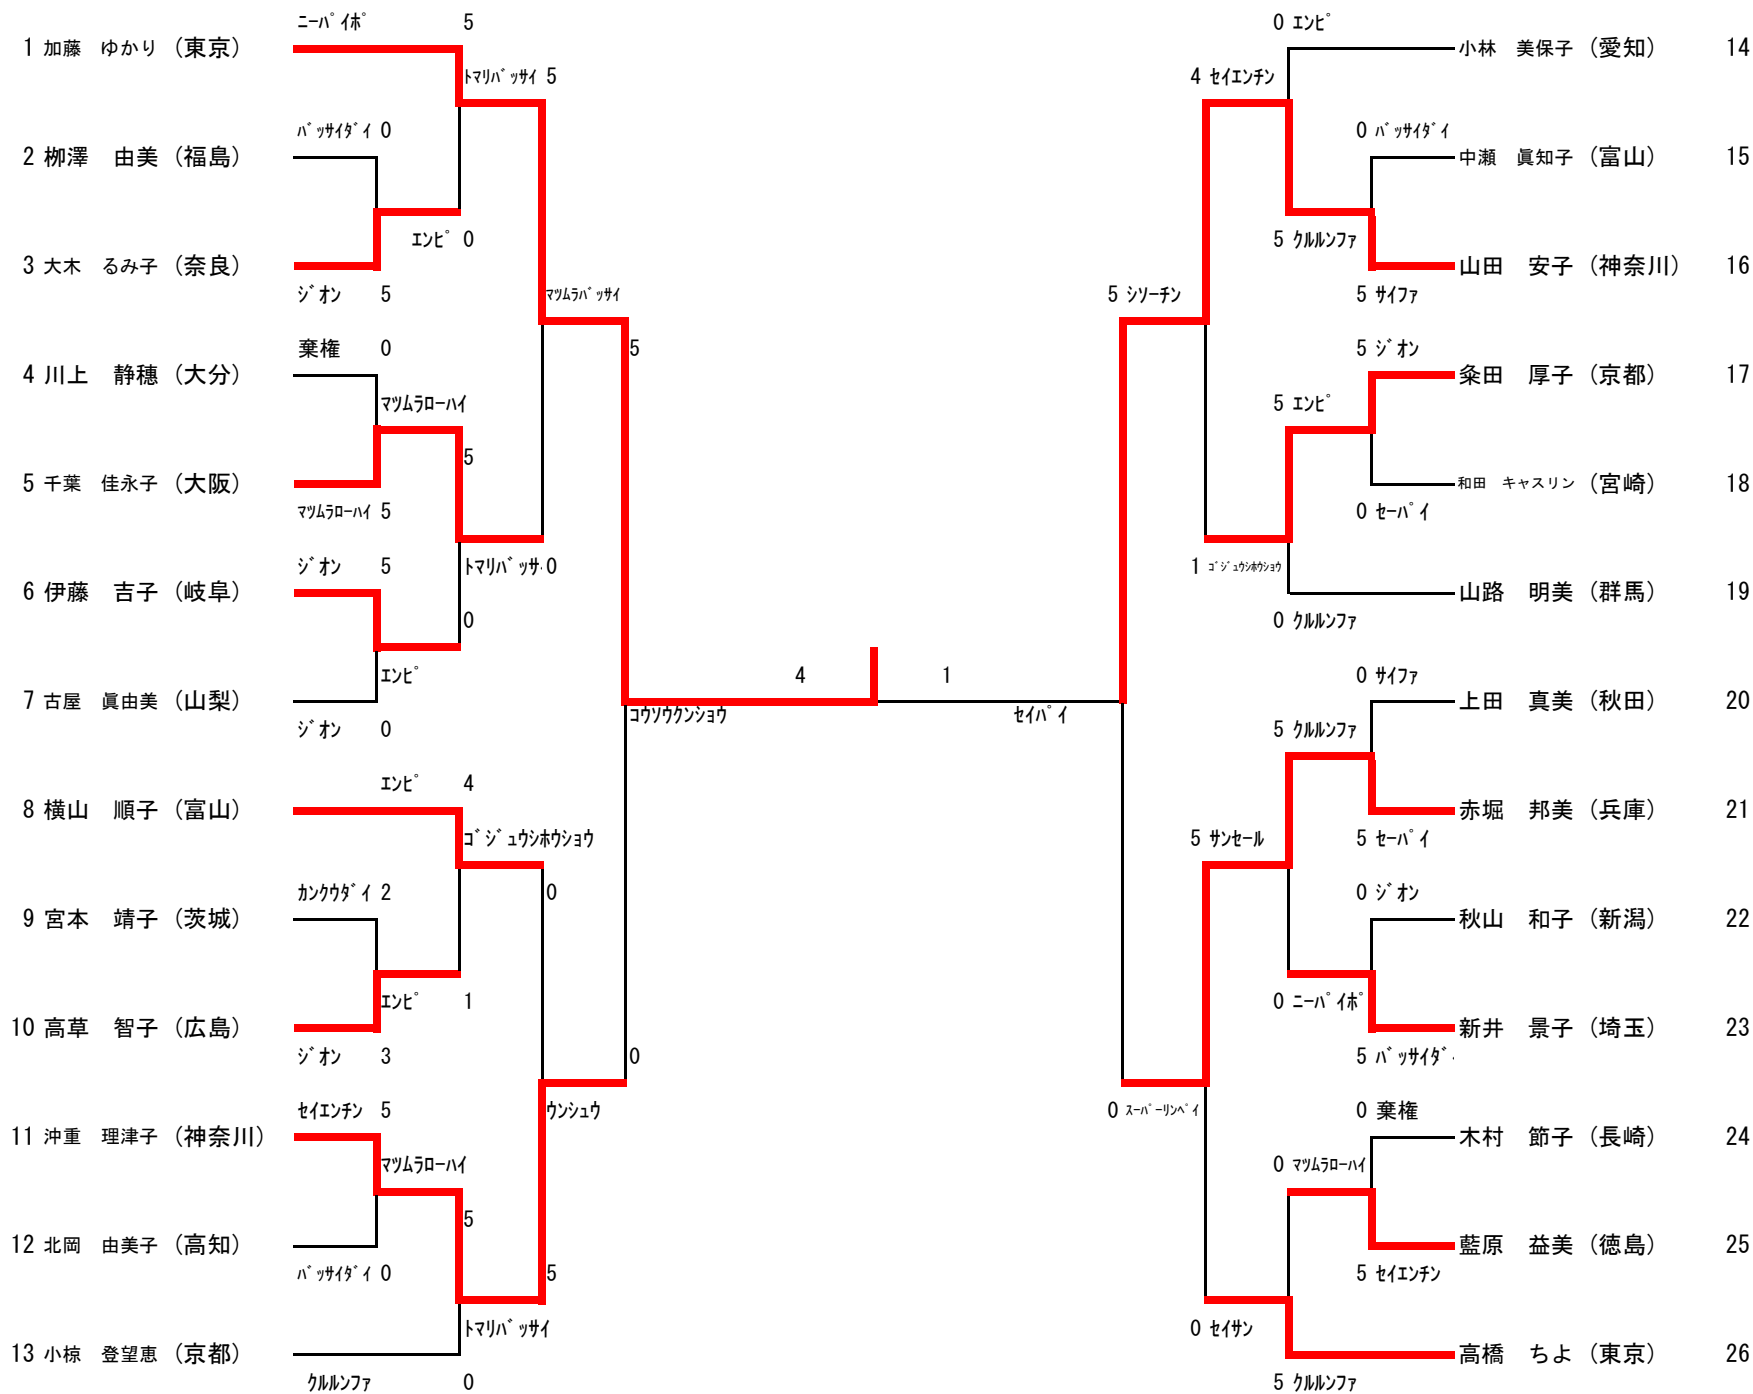

男子形3部

男子形4部

順位	選手名 (所属)	技量	ポイント	順位	選手名 (所属)	ポイント
1	住川 稔 (山口)	カンクウショウ	5	5	石田 澄雄 (千葉)	18
2	宮田 昌泰 (熊本)	ジオン	4	4	青木 壽男 (鹿児島)	19
3	榎 英哉 (北海道)	エンビ	5	4	佐竹 義人 (大阪)	20
4	河野 勝 (岐阜)	セイサン	1	0	青島 忍 (岐阜)	21
5	春日 勲 (茨城)	エンビ	5	5	沖田 健治 (茨城)	22
6	奈良 政巳 (秋田)	ジオン	0	2	豆塚 春滋 (大分)	23
7	舘岡 由光 (埼玉)	棄権	0	3	荒木 忠顕 (宮城)	24
8	照屋 建 (沖縄)	クルンファ	2	5	島田 俊雄 (北海道)	25
9	中田 廣海 (高知)	セイエンチン	1	4	菊地 健治 (山形)	26
10	浦本 直記 (愛知)	クルンファ	0	5	杉崎 彰 (三重)	27
11	篠崎 章 (栃木)	セイサン	5	0	和田 國男 (群馬)	28
12	大山 和男 (長崎)	セイサン	5	5	近藤 英明 (宮崎)	29
13	光森 健児 (岡山)	セイハイ	1	0	野島 千佳 (広島)	30
14	加賀 三郎 (岩手)	ジオン	0	5	白川 正視 (富山)	31
15	豊丸 和紀 (宮崎)	エンビ	5	3	細沼 操 (埼玉)	32
16	白石 幸一郎 (兵庫)	セイサン	0	4	新屋 明 (奈良)	33
17	露木 正司 (東京)	マツムラロハイ	3	0	松永 寛 (長崎)	34

女子組手2部

女子組手3部

男子組手3部

男子組手4部

男子形1部

女子形3部

女子組手4部

日本スポーツマスターズ2017兵庫大会  
 平成29年9月18日  
 兵庫県立武道館

女子組手5部

男子組手5部

男子組手6部

男子組手7部