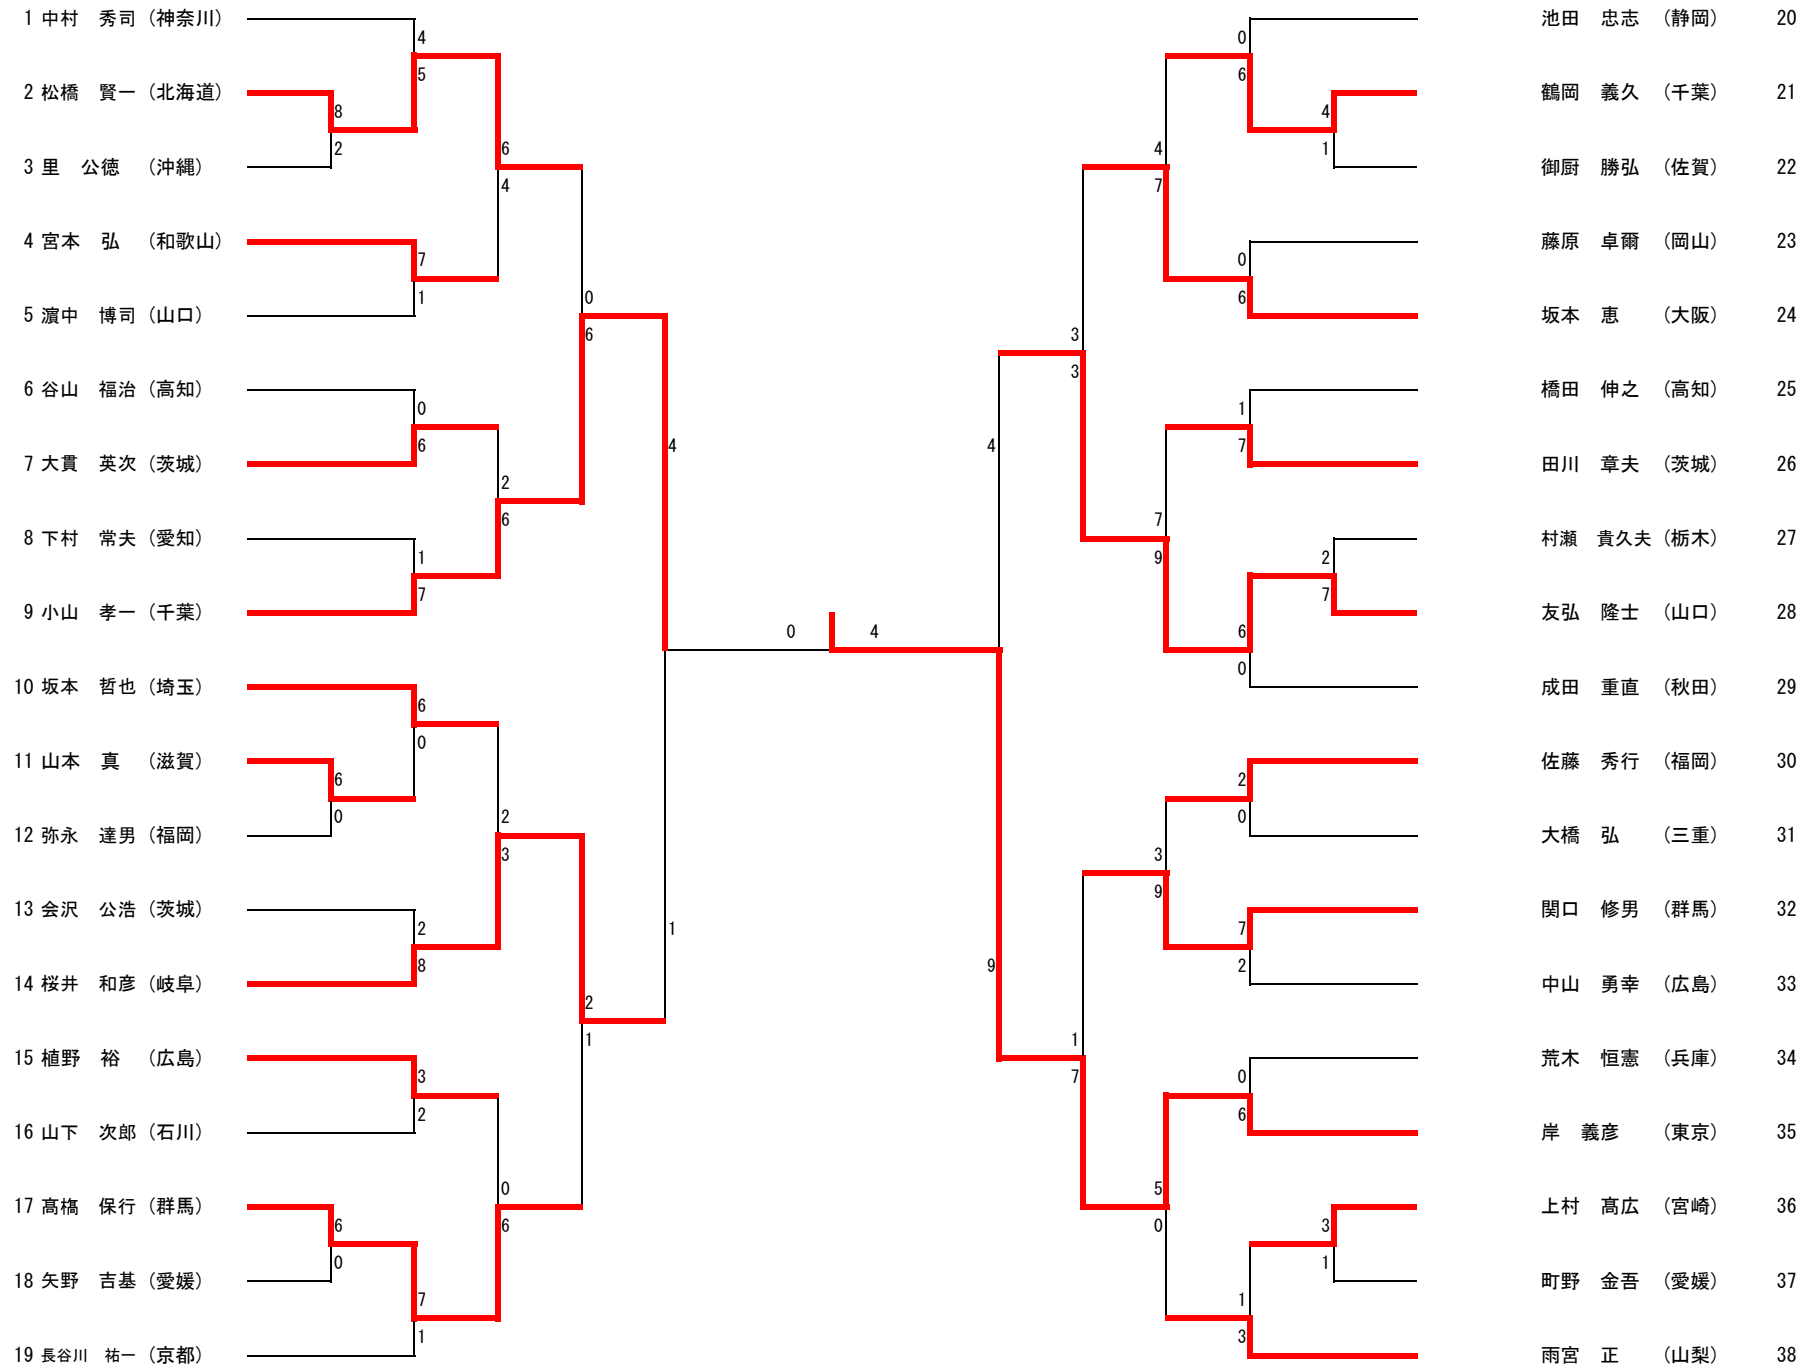

女子組手2部

女子組手3部

男子組手3部

男子組手4部

男子形1部

女子形3部

女子組手4部

日本スポーツマスターズ2017兵庫大会  
 平成29年9月18日  
 兵庫県立武道館

女子組手5部

男子組手5部

男子組手6部

男子組手7部