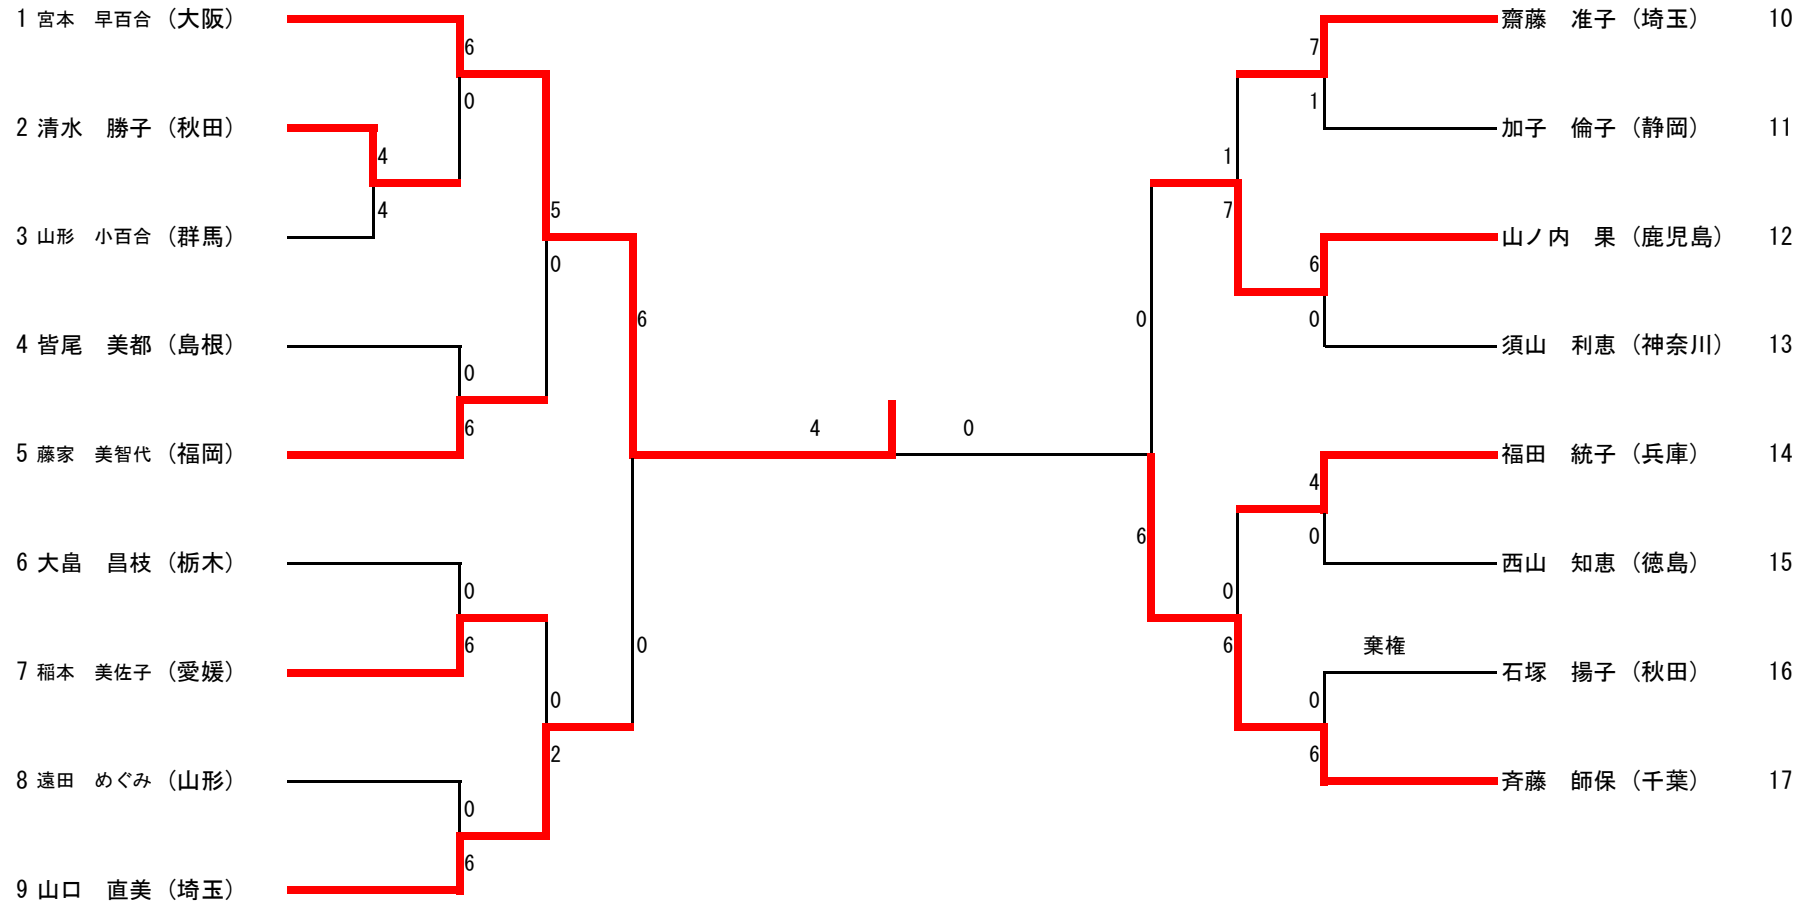

女子組手2部

女子組手3部

男子組手3部

男子組手4部

男子形1部

女子形3部

女子組手4部

日本スポーツマスターズ2017兵庫大会  
 平成29年9月18日  
 兵庫県立武道館