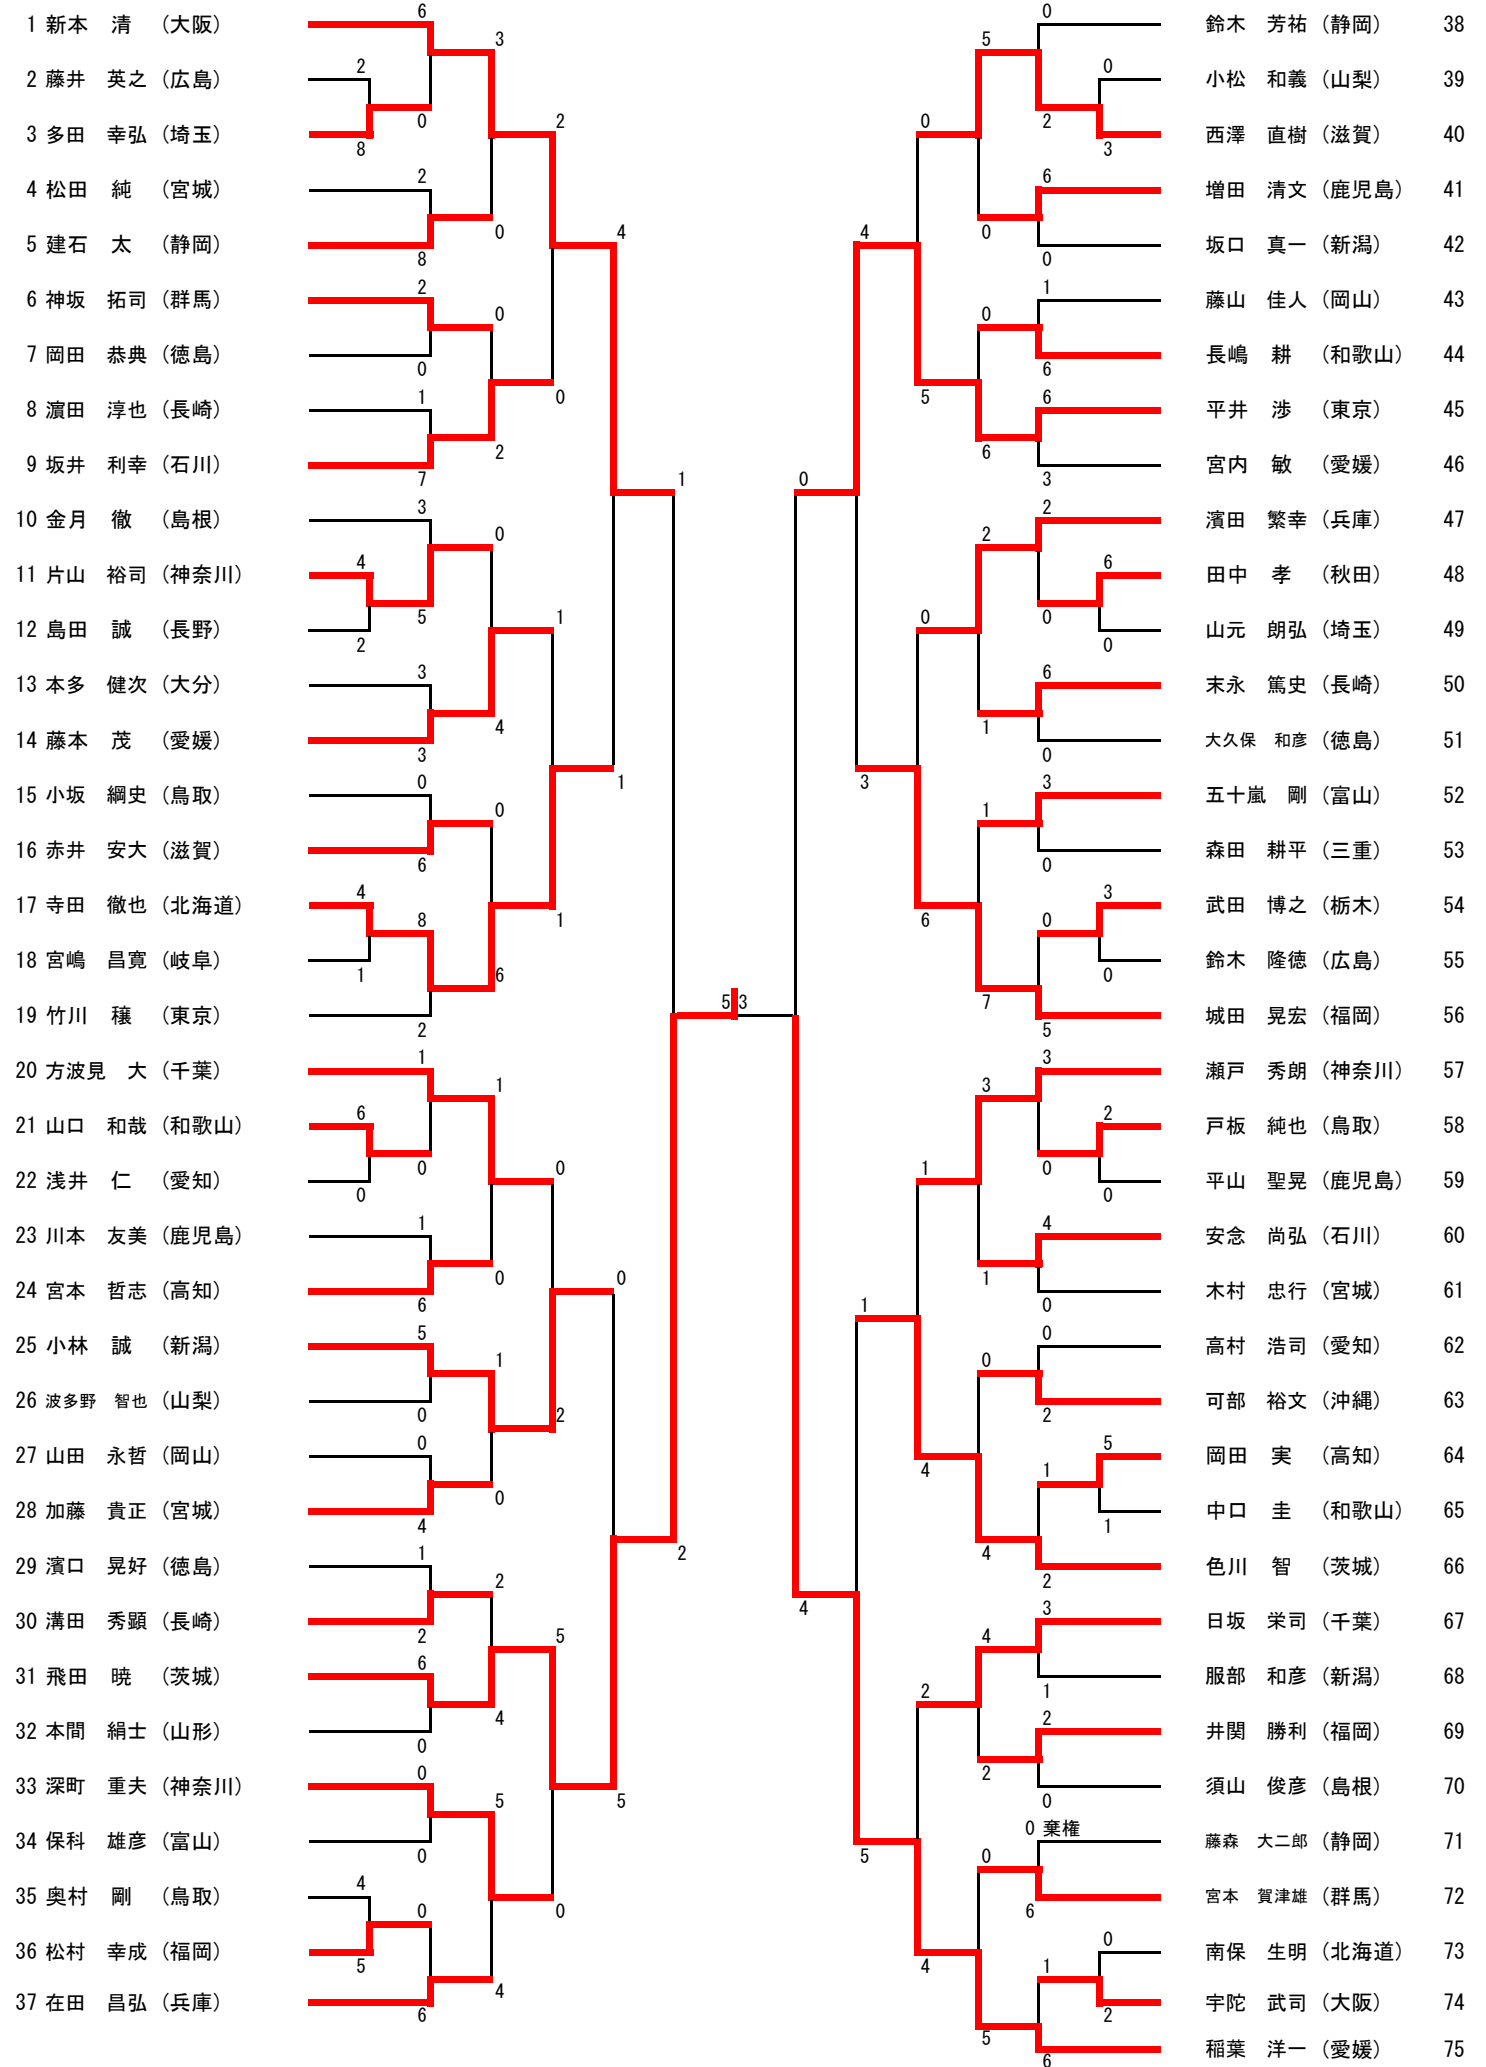

男子組手1部

男子組手2部

1 佐藤 花月 (神奈川)	4	7	2	濱田 長宏 (大阪)	37
2 久保 仁志 (香川)	0	0	6	御供 直起 (群馬)	38
3 市川 清和 (三重)	6	5	6	前野 剛一 (鹿児島)	39
4 瀧下 茂樹 (長崎)	0	0	0	田中 克弘 (広島)	40
5 砂子坂 隆 (京都)	1	4	0	長谷川 行光 (山梨)	41
6 保科 一彦 (富山)	0	0	1	嶽野 英樹 (長野)	42
7 堤 弘幸 (大阪)	1	0	5	柴川 達也 (静岡)	43
8 関口 康夫 (茨城)	0	0	1	長橋 伸二 (愛媛)	44
9 藤井 康弘 (青森)	6	2	2	仲島 誠一 (神奈川)	45
10 川崎 英樹 (佐賀)	3	1	7	竹内 恵一 (鳥取)	46
11 菅原 勇 (岐阜)	2	5	2	園原 武嗣 (岐阜)	47
12 柳原 史典 (高知)	1	3	1	浅野 裕二 (宮城)	48
13 小泉 友則 (山梨)	3	3	3	岡田 三喜男 (埼玉)	49
14 安達 健司 (新潟)	1	0	5	塩満 智之 (兵庫)	50
15 黒崎 徹 (岡山)	3	2	0	金子 秀洋 (高知)	51
16 林 隆三 (福岡)	7	15	11	中野 智文 (栃木)	52
17 後藤 誠爾 (埼玉)	1	6	0	宮崎 進一 (福岡)	53
18 家常 義雄 (兵庫)	9	4	0	辻 健二 (富山)	54
19 大島 智史 (栃木)	0	3	2	横浜 誠 (新潟)	55
20 渡邊 秀典 (福井)	0	4	6	岡本 徹也 (静岡)	56
21 小宮 剛 (長崎)	5	2	0	小嶋 健 (埼玉)	57
22 酒井 一真 (京都)	4	4	3	田中 昇 (熊本)	58
23 堀 博喜 (香川)	0	0	0	藤岡 光広 (香川)	59
24 清水 明毅 (愛知)	5	1	4	矢本 幸文 (千葉)	60
25 矢地 範行 (富山)	0	0	3	松浦 統一郎 (愛知)	61
26 川崎 哲史 (千葉)	0	0	1	山田 剛資 (滋賀)	62
27 秋田 和秀 (鳥取)	0	1	0	浅見 俊明 (鳥取)	63
28 迫 昌輝 (山口)	6	2	3	田中 公司 (長崎)	64
29 鴨川 直人 (静岡)	0	2	0	大笠 佳宏 (徳島)	65
30 小屋 敦嗣 (群馬)	0	2	0	小西 勝 (栃木)	66
31 松浦 隆典 (大阪)	3	1	6	室山 真人 (京都)	67
32 吉川 昌宏 (徳島)	1	3	3	向井 慎矢 (福岡)	68
33 宮前 秀樹 (石川)	0	3	0	中村 鉄也 (山形)	69
34 中村 和道 (山形)	4	0	4	池田 幸裕 (石川)	70
35 南 敏章 (宮崎)	0	2	0	清水 彰一 (三重)	71
36 菱谷 孝仁 (東京)	6	1	5	峯 真太郎 (群馬)	72