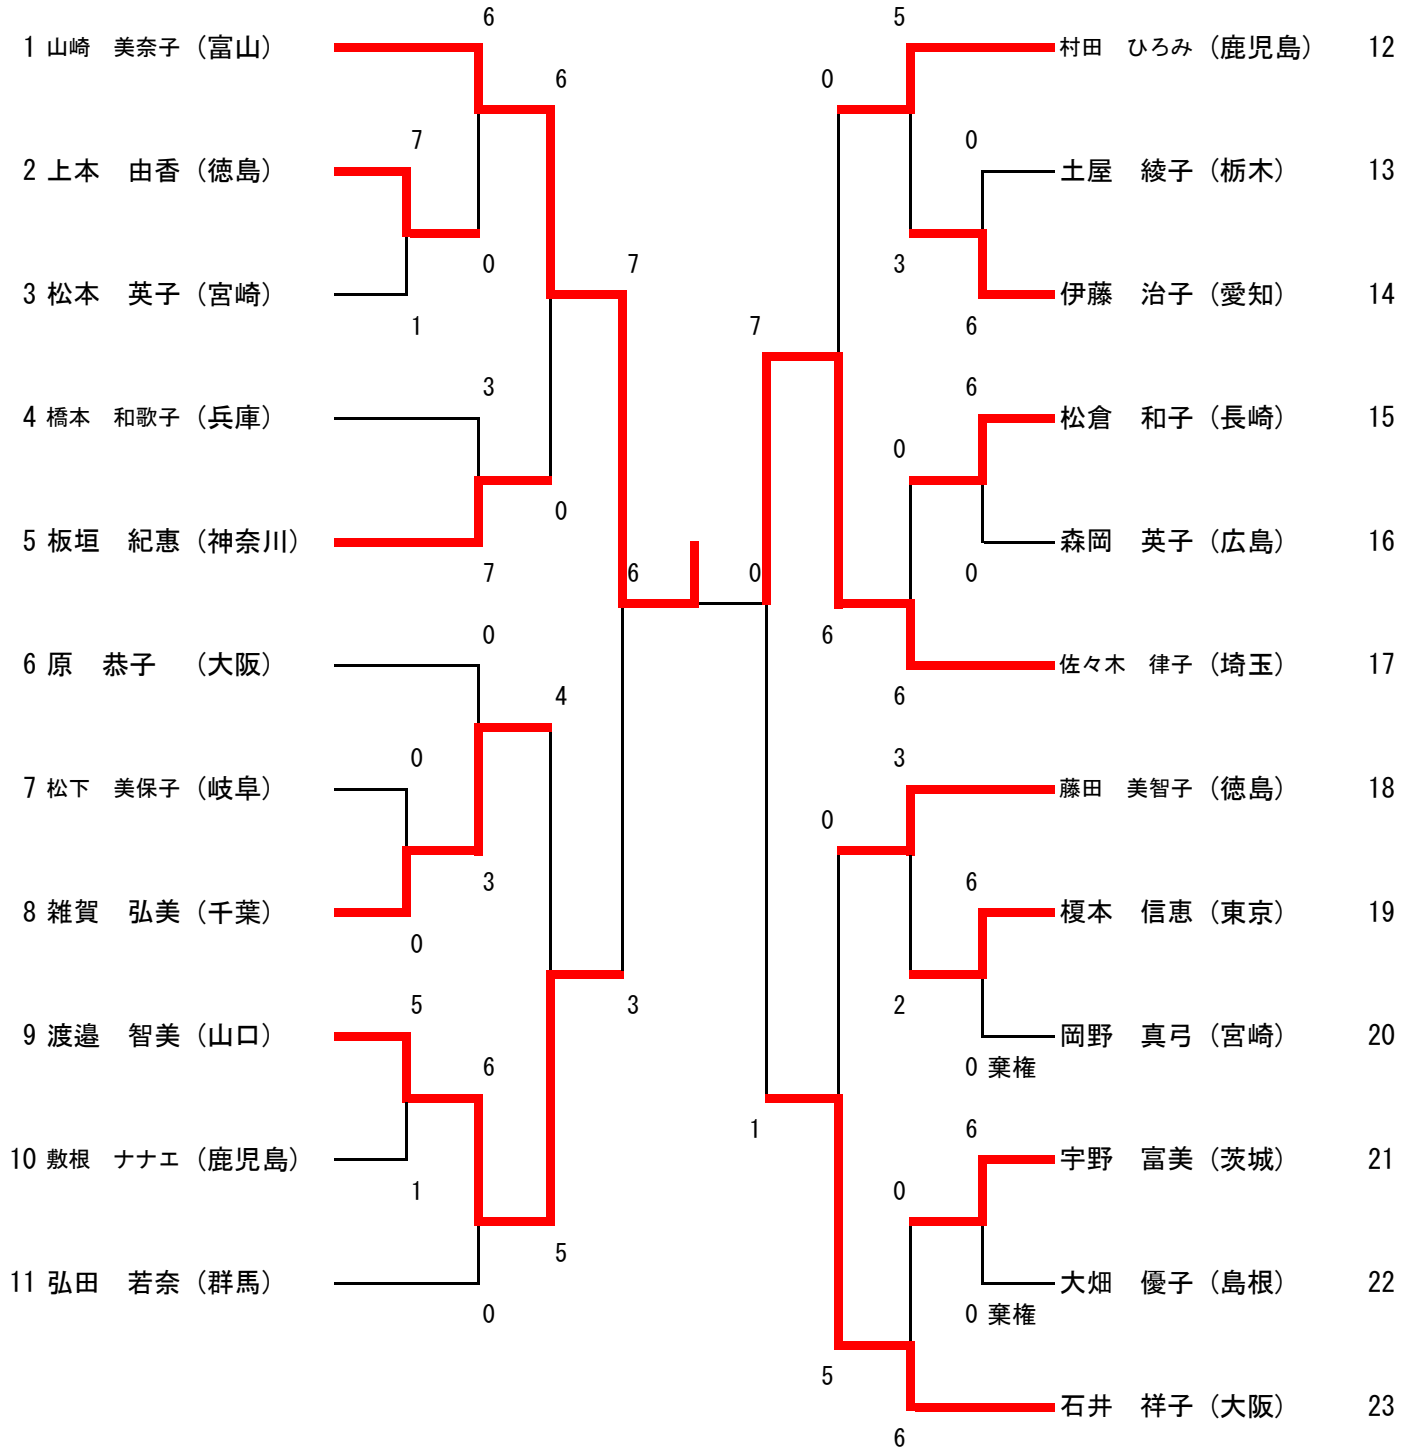

男子形3部

男子形4部

順位	選手名 (所属)	技量	ポイント	順位	選手名 (所属)	ポイント
1	住川 稔 (山口)	カンクウショウ	5	5	石田 澄雄 (千葉)	18
2	宮田 昌泰 (熊本)	ジオン	4	4	青木 壽男 (鹿児島)	19
3	榎 英哉 (北海道)	エンビ	5	4	佐竹 義人 (大阪)	20
4	河野 勝 (岐阜)	セイサン	1	0	青島 忍 (岐阜)	21
5	春日 勲 (茨城)	エンビ	5	5	沖田 健治 (茨城)	22
6	奈良 政巳 (秋田)	ジオン	0	2	豆塚 春滋 (大分)	23
7	舘岡 由光 (埼玉)	棄権	0	3	荒木 忠顕 (宮城)	24
8	照屋 建 (沖縄)	クルンファ	2	5	島田 俊雄 (北海道)	25
9	中田 廣海 (高知)	セイエンチン	1	4	菊地 健治 (山形)	26
10	浦本 直記 (愛知)	クルンファ	0	5	杉崎 彰 (三重)	27
11	篠崎 章 (栃木)	セイサン	5	0	和田 國男 (群馬)	28
12	大山 和男 (長崎)	セイサン	5	5	近藤 英明 (宮崎)	29
13	光森 健児 (岡山)	セイハイ	1	0	野島 千佳 (広島)	30
14	加賀 三郎 (岩手)	ジオン	0	5	白川 正視 (富山)	31
15	豊丸 和紀 (宮崎)	エンビ	5	3	細沼 操 (埼玉)	32
16	白石 幸一郎 (兵庫)	セイサン	0	4	新屋 明 (奈良)	33
17	露木 正司 (東京)	マツムラロハイ	3	0	松永 寛 (長崎)	34

女子組手2部

女子組手3部

男子組手3部

男子組手4部

男子形1部

女子形3部

女子組手4部

日本スポーツマスターズ2017兵庫大会  
 平成29年9月18日  
 兵庫県立武道館