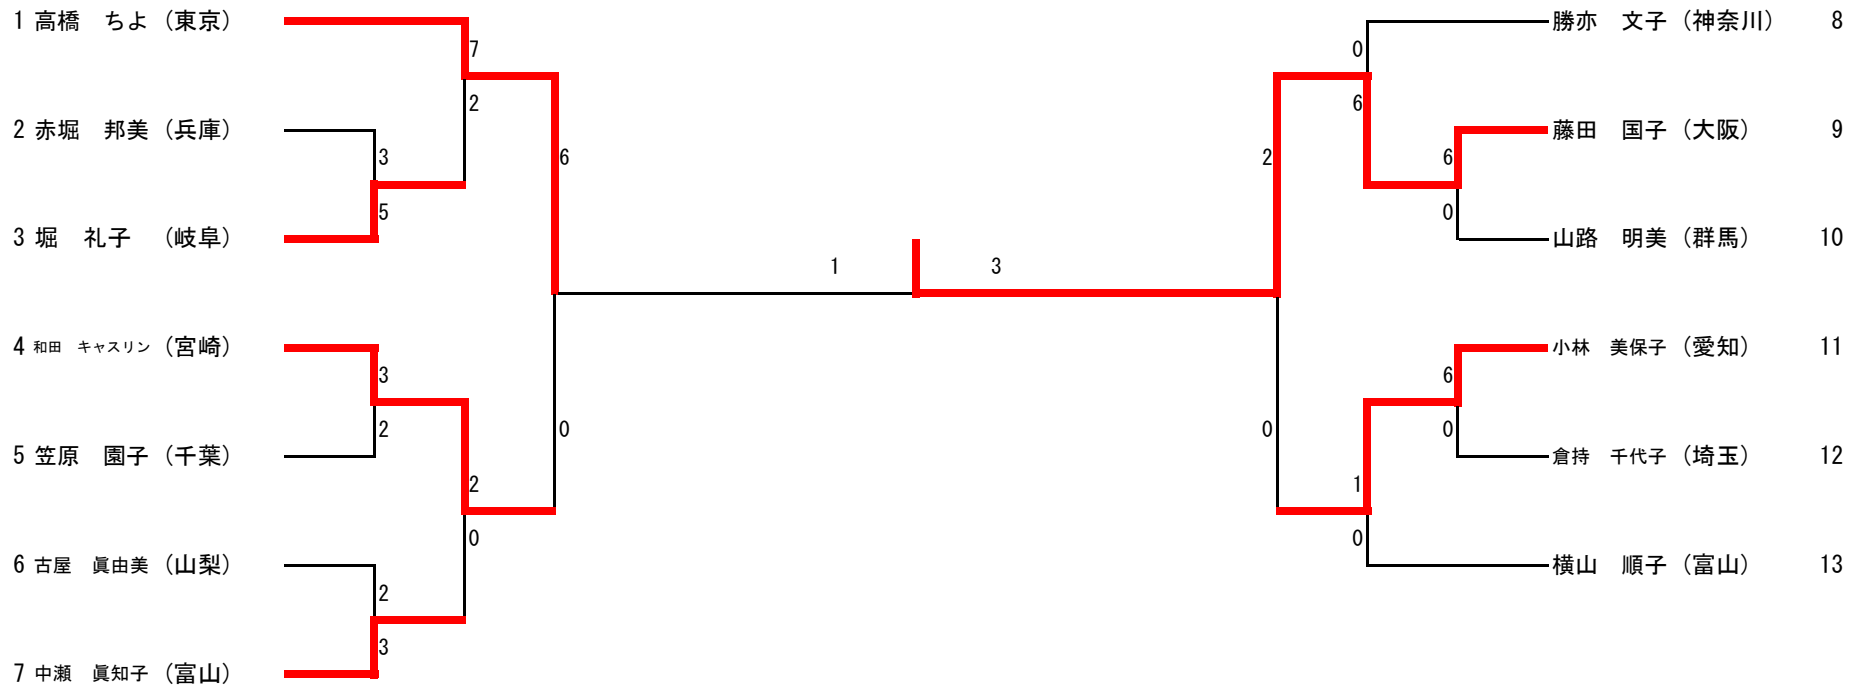

日本スポーツマスターズ2017兵庫大会
平成29年9月18日
兵庫県立武道館

女子組手5部