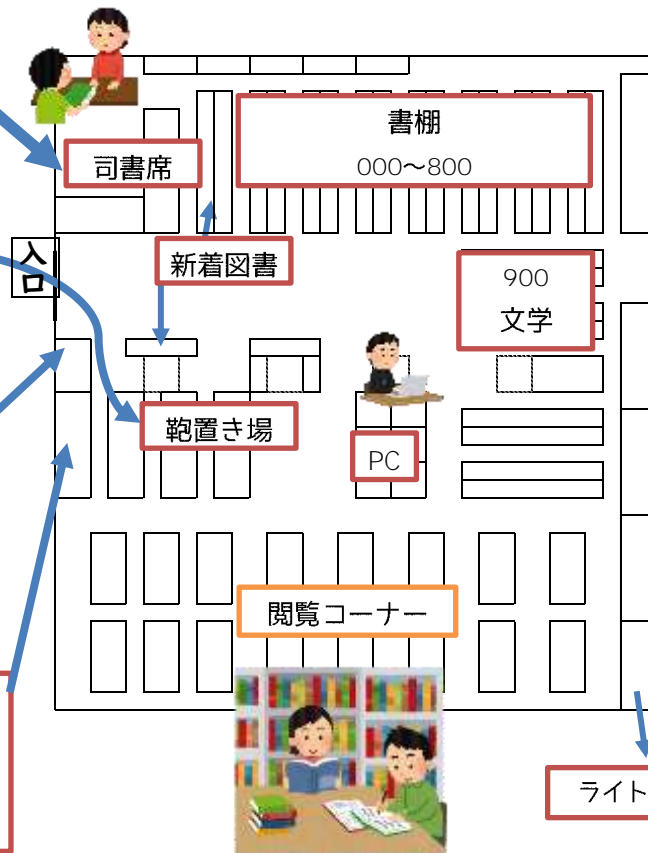

〈企画コーナー〉

- ・ 芥川賞・直木賞等、受賞作品
- ・ 本屋大賞受賞作品(2年分)
- ・ 郷土資料

本の配置は、「日本十進分類法」によって、
000 総記 100 哲学
200 歴史 300 社会科学
400 自然科学 500 技術
600 産業 700 芸術
800 言語 900 文学
の順番に並んでいます。
900 文学は、更に作者名順に並び、文庫本のコーナーにもあります。

☆新着図書のお知らせは、本館3F職員室付近の掲示板にも「図書室からのお知らせ」として掲示しています。是非、ご覧ください。

○ 令和2年度新着図書(一例) ○

アリエナクナイ科学ノ教科書(くられ)	陽気な死体は、ぼくの知らない空を見ていた(田中静人)
コンビニたそがれ堂(村山早紀)	ビブリア古書堂の事件手帖(三上延)
レ・ミゼラブル 上・下(Hugo Victor)	小説岡山県立津山高等学校(山本昇)
この本を盗む者は(深緑野分)	しくじりから学ぶ13歳からのスマホルール(島袋コウ)
はたらく細菌(吉田はるゆき)	お笑い芸人と学ぶ13歳からのSDGs(たかまつなな)
はたらく血小板ちゃん(柿原優子)	ゼロからつくる科学文明(ライアン・ノース)
はたらかない細胞(杉本萌)	天国までの49日間(櫻井千姫)
啄木鳥探偵處(伊井圭)	祈りのカルテ(知念実希人)
聲の形 1~7(大今良時)	映画ノベライズ 約束のネバーランド(七緒)
一人称単数(村上春樹)	引き出す力:あなたの中の「宝」を掘りおこす!(山崎拓巳)
少年と犬(馳星周)	人生が大きく変わるアドラー心理学入門(岩井俊憲)
破局(遠野遙)	首里の馬(高山羽根子)
JR 上野駅公園口(柳美里)	クスノキの番人(東野圭吾)