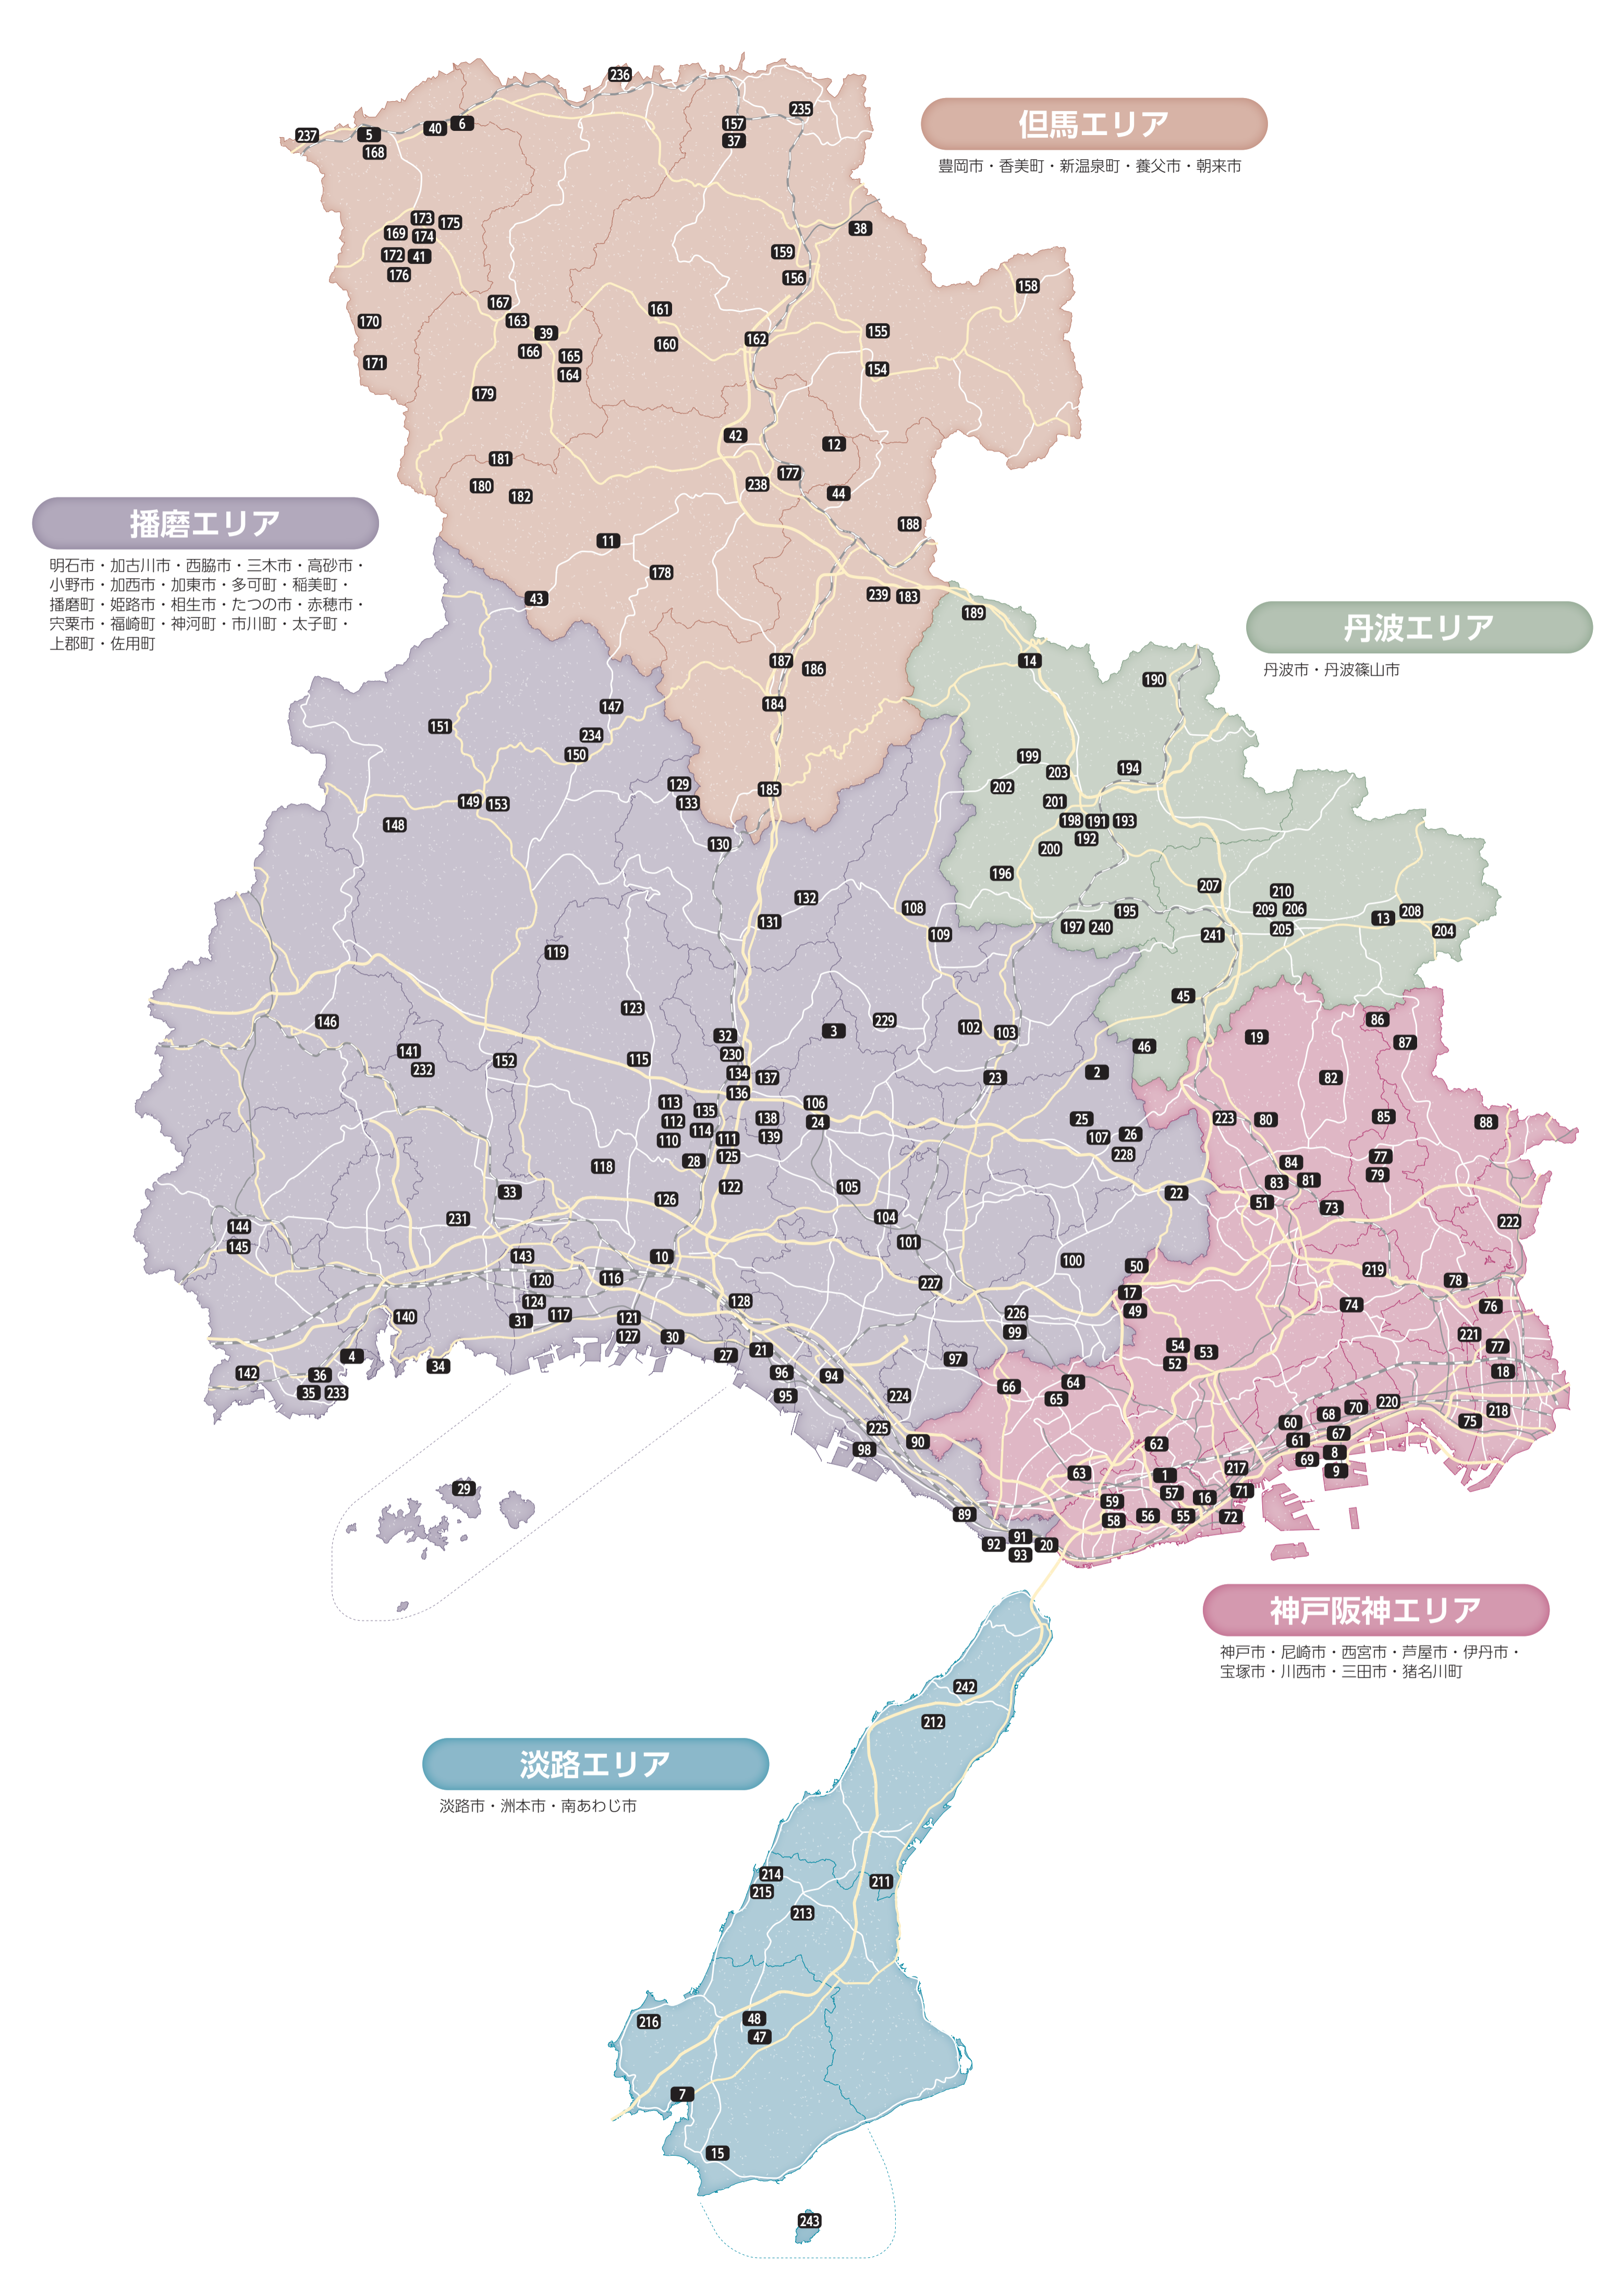

無形民俗文化財の登録制度のご案内

兵庫県では、令和3年度より国・県・市町の指定などを受けていない無形民俗文化財のうち、
県内で行われており、
昭和初期以前から伝えられている、
地域の生活文化を理解する上で大切な祭り・行事
を「兵庫県登録無形民俗文化財」として登録し、保護を図っていきます。

登録されると、
公開事業や表彰、各種助成等に優先的に推薦します。
記録作成や用具等の整備に要する経費の一部を、予算の範囲内で補助することができます。

市町の文化財主管課からの意見に基づき、県教委が県文化財保護審議会の意見を踏まえ登録します。

登録に関するお問い合わせは、市町の文化財主管課までお願いします。

兵庫県の各地で伝承されている祭り・行事

兵庫県は、昔の国名で播磨、但馬、淡路の3ヶ国と摂津、丹波国の一部を合わせた旧5ヶ国からなっており、異なる風土をもつことが特徴です。この多様な個性を持つ地域に根ざし育まれた祭り・行事は、消滅あるいは変容したものもありますが、現在もなお数多く継承されています。

このことが兵庫県の祭り・行事の特徴といえます。

県内各地区の祭りや行事の概要を、令和元年度に刊行した「兵庫県の祭り・行事調査」にとりまとめました。各地区の概要は兵庫県教育委員会のHPや、下記に掲載していますQRコードからご覧いただけます。

○総論・神戸・阪神地区	○播磨地区
○但馬地区	○丹波地区
○淡路地区	

神戸阪神エリア
神戸市・尼崎市・西宮市・芦屋市・伊丹市・宝塚市・川西市・三田市・猪名川町

淡路エリア
淡路市・洲本市・南あわじ市

丹波エリア
丹波市・丹波篠山市

播磨エリア
明石市・加古川市・西脇市・三木市・高砂市・小野市・加西市・加東市・多可町・福美町・播磨町・姫路市・相生市・たつの市・赤穂市・宍粟市・福崎町・神河町・市川町・太子町・上郡町・佐用町