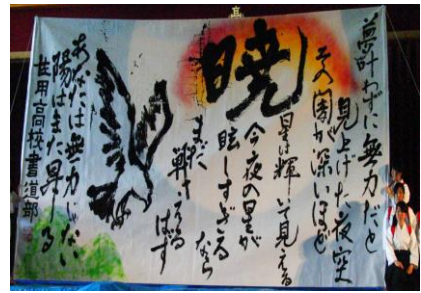

平成 26 年度の魅力ある取組

69回生 宿泊研修

4月22日(火)~23日(水)

ツネイシしまなみビレッジ

西オーストラリア短期語学研修

7月25日(金)~8月2日(土)

塔陵祭 6月20日(金)

東日本復興支援ボランティア