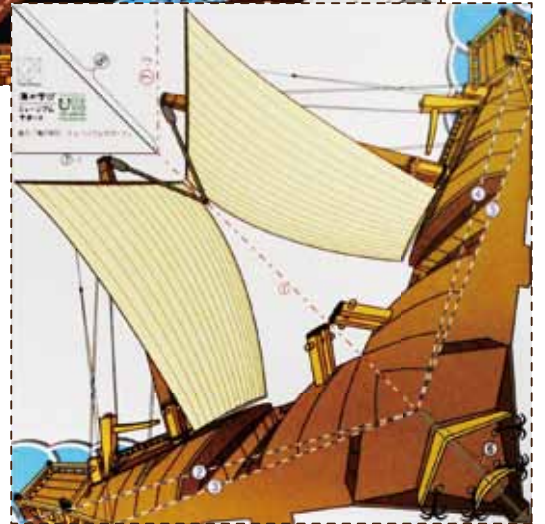

特別展「北前船」関連ワークショップ

船の折紙作り

特別展「北前船」展示室に、船の折り紙を用意しています。

折り紙は、初級者用と上級者用の2種類!

できあがった作品はお持ち帰りいただけますので、観覧の合間にぜひ挑戦してみてください。

←
上級者用

→
初心者用

- 期間 9月19日(土)～11月3日(火・祝)
- 場所 展示室内
- 料金 体験無料
※ただし特別展の観覧料が必要
※期間中であっても折り紙がなくなり次第、終了となります。