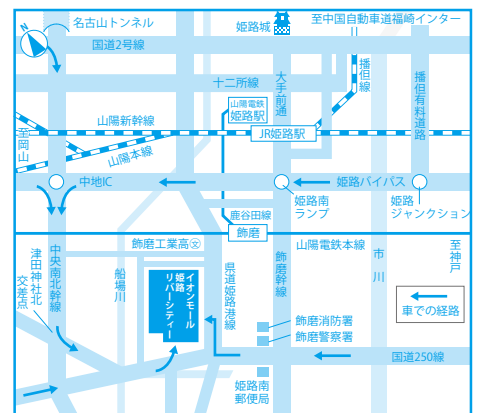

ひょうごミュージアムフェア参加館(園) 兵庫県博物館協会には、兵庫県にある公立・私立の博物館・美術館や動物園など145の館や園が加盟しています。

1. **神戸地区** 香雪美術館、神戸ファッション美術館、神戸ゆかりの美術館、世良美術館、白鶴酒造資料館、白鶴美術館、美味伝承 甲南漬資料館、「昔の酒蔵」沢の鶴資料館、六甲山の上美術館「さわるみゅーじあむ」、アシックス スポーツ ミュージアム、民音音楽博物館 西日本館、神戸華僑歴史博物館、竹中大道具館、阪神・淡路大震災記念 人と防災未来センター、横尾忠則現代美術館、UCC コーヒー博物館、神戸市立森林植物園、神戸市立須磨海浜水族園、須磨寺宝物館、百耕資料館、橋の科学館
2. **阪神地区** 尼崎市立文化財収蔵庫、尼崎信用金庫 世界の貯金箱博物館、関西学院大学博物館、西宮市立郷土資料館、芦屋市立美術博物館、俵美術館、伊丹市昆虫館、伊丹市立博物館、鉄斎美術館、兵庫県立人と自然の博物館
3. **播磨地区** 明石市立天文科学館、明石市立文化博物館、あかりの鹿兒資料館、鶴林寺宝物館、加古川総合文化センター、稲美町立郷土資料館、兵庫県立考古博物館、コヤノ美術館 西脇館、にしわき経緯度地球科学館「テラ・ドーム」、西脇市郷土資料館、西脇市岡之山美術館、小野市立好古館、兵庫県立フラワーセンター、那珂ふれあい館、あずきミュージアム、圓山記念 日本工芸美術館、姫路市書写の里・美術工芸館、姫路市立水族館、姫路市立手柄山温室植物園、姫路市立美術館、姫路文学館、兵庫県立歴史博物館、三木美術館、福崎町立神崎郡歴史民俗資料館、福崎町立柳田國男・松岡家記念館、たつの市立埋蔵文化財センター、赤穂市立海洋科学館、赤穂市立美術工芸館田淵記念館、赤穂市立民俗資料館、赤穂市立歴史博物館、宍粟市歴史資料館、太子町立歴史資料館、上郡町郷土資料館、兵庫県立大学西はりま天文台
4. **但馬地区** 玄武洞ミュージアム、豊岡市立美術館一伊藤清永記念館一、豊岡市立歴史博物館一但馬国府・国分寺館一、豊岡市立日本・モンゴル民族博物館、あさご芸術の森美術館、香美町立ジオパークと海の文化館、兵庫県木の殿堂
5. **丹波地区** 篠山チルドレンズミュージアム、兵庫陶芸美術館
6. **淡路地区** 洲本市立淡路文化史料館

会場 **イオンモール姫路リバーシティ**
(1階タワーガーデン・2階マジックガーデン)
山陽電車 飾磨駅下車 徒歩10分

お問い合わせ先
兵庫県立歴史博物館
姫路市本町 68 番地
TEL.079-288-9011
FAX.079-288-9013