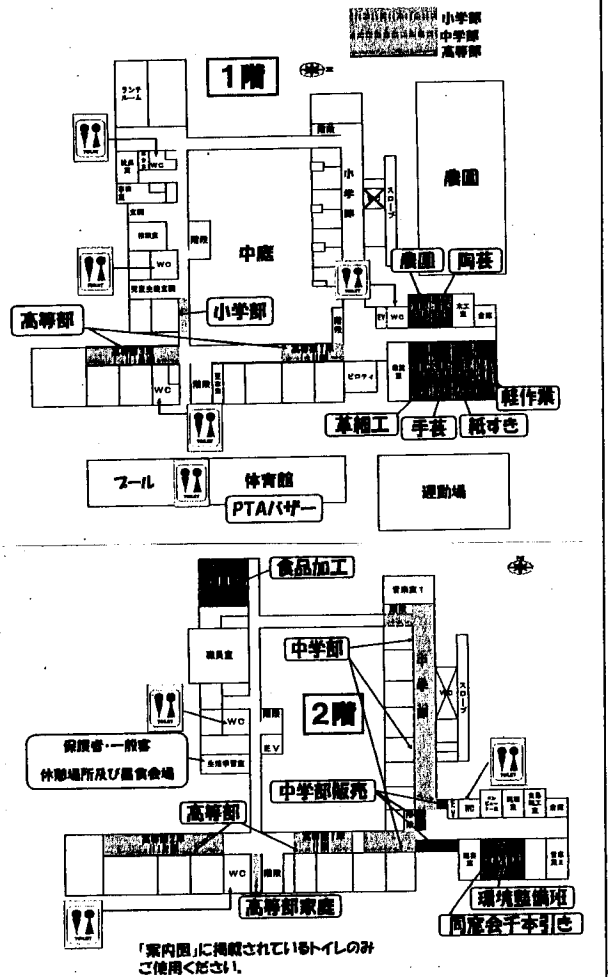

### <第2部> 作業販売 11：00～12：00 作品展示終日

販売品目紹介 ※マイバックご持参下さい。

<中学部> ※無人販売のため、小銭をご準備下さい。

- ・陶芸班：皿、カップ等
- ・紙工班：しおり、小物入れ、バッチ等
- ・手芸班：さをり織り作品、マット等
- ・木工班：マルチラック、カッティングボード、写真立て等

<高等部>

- ・紙すき班：はがき、タンブラー、ランプシェード等
- ・軽作業班：ビーズアクセサリー、折り紙ケース等ゲームコーナーもあります。
- ・環境班：プラバンピンバッチ、ストラップ等
- ・手芸班：マスク、シュシュ、巾着ティッシュケース等
- ・陶芸班：皿、鉢、カップ、いのしし等
- ・農園班：加工品、豚汁
- ・食品加工班：焼き菓子（パウンドケーキ）等
- ・革細工班：ストラップ、カードケース、アクセサリー等

### 展示および販売場所

「案内図に掲載されているトイレのみご利用ください。」

高等部生徒作品