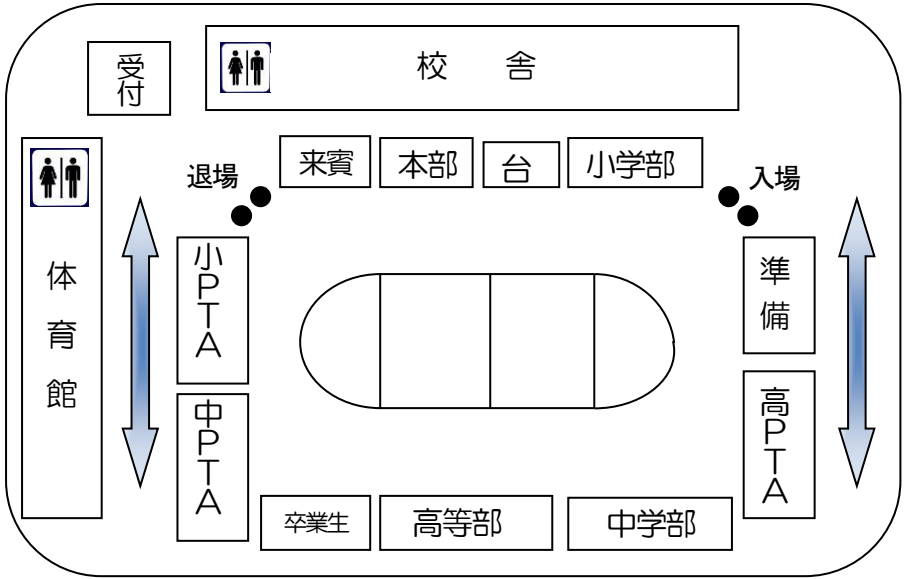

こうか
校歌

みどりの やまに かこまれて
げんき あふれる まなびやに
ひとり ひとりの かがやくめ
いまを いきよう ゆめをもち
にしはりま にしはりま
われらが ぼこう

(中2 長方大基さん)

(小3 朝山日向さん)

(高1 西平奈知さん)

会場図

- 車でお越しの方は、本校駐車場又は、リハセンター西の空き地をご利用ください。
※リハセンターには駐車しないでください。

- ゴミは各自で持ち帰ってください。
- 学校敷地内での飲酒・喫煙は禁止です。

(小2 嶋田澤司さん)

※喫煙場所は、リハセンターの西側出入り口付近にあります。

- 矢印  の場所は、児童・生徒の通路となりますので、パラソル等を置かないでください。
- 動物アレルギーの児童生徒がいますのでペット同伴はご遠慮ください。

(高2 西本惟斗さん)

兵庫県立西はりま特別支援学校

第12回 運動会

と き：平成28年10月1日（土）（雨天順延）

ところ：西はりま特別支援学校 運動場